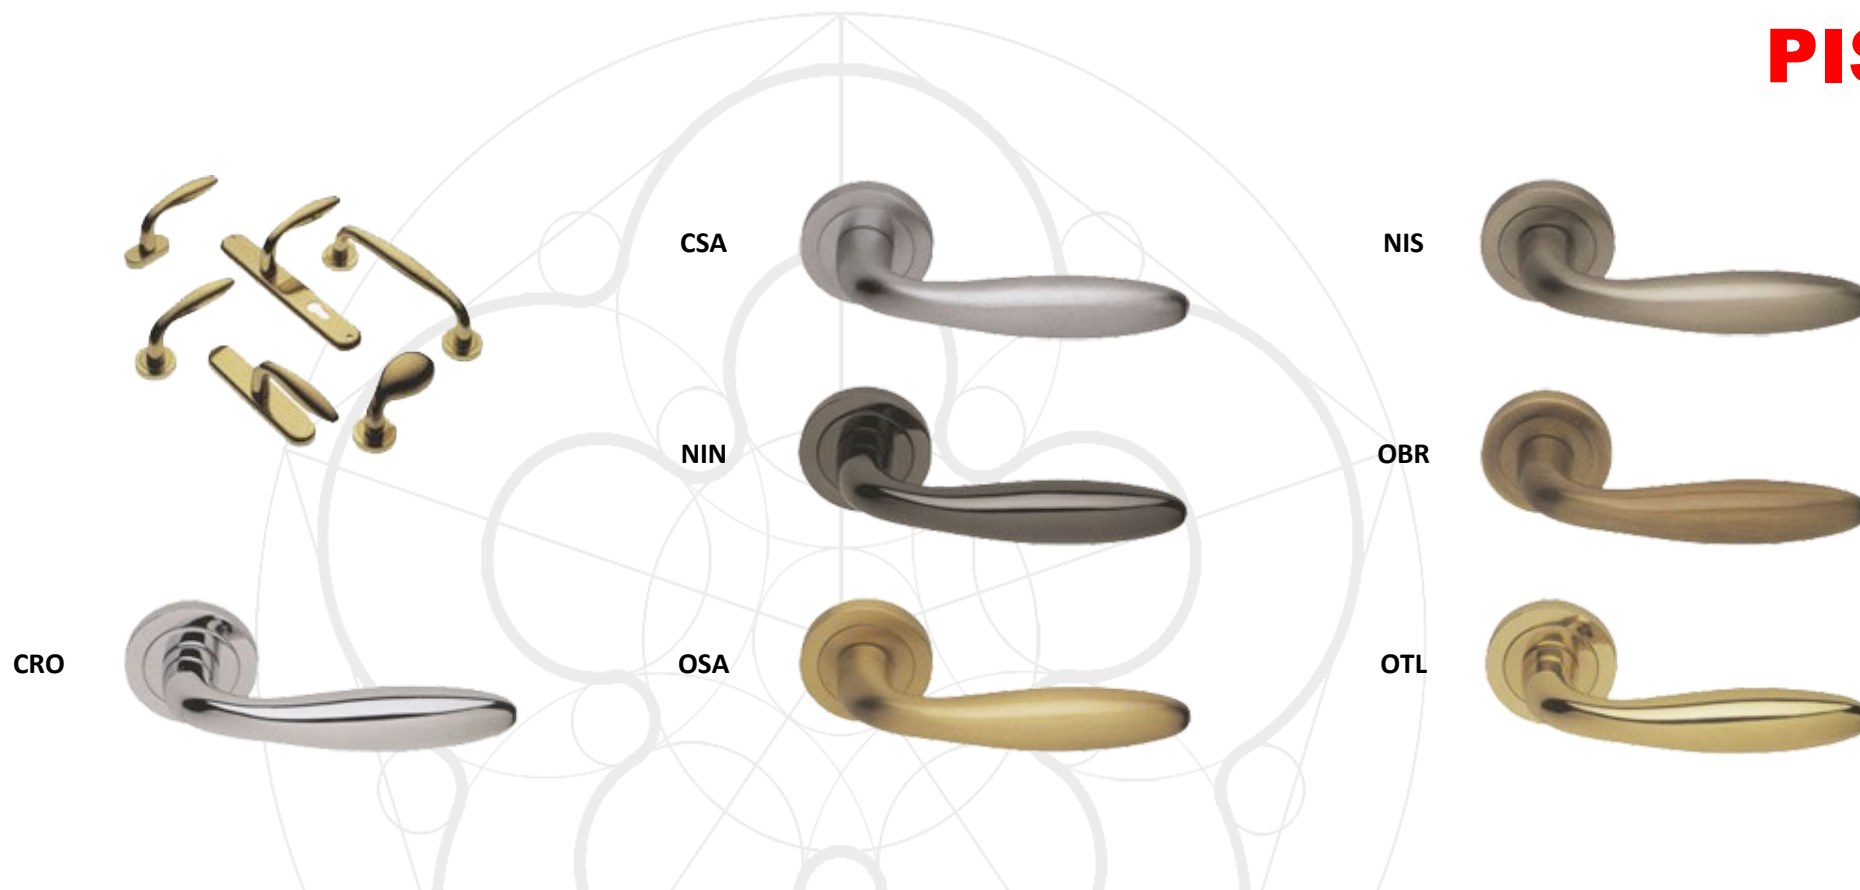

KLAMKI MOSIĘŻNE

PISA

	Klamka na rozecie	Rozeta dolna	Blokada wc	Klamka na szyldzie		Klamka okienna		Pochwyt	Klamka na rozecie
	PI 5A	A	LM 40A	PI 1 K/W/B	PI 1 WC	PI 10	PI 15	PI 20	PI 25
OTL	179,90 zł	44,90 zł	75,90 zł	223,90 zł	254,90 zł	112,90 zł	112,90 zł	223,90 zł	179,90 zł
OSA	179,90 zł	44,90 zł	75,90 zł	223,90 zł	254,90 zł	112,90 zł	112,90 zł	223,90 zł	179,90 zł
OBR	179,90 zł	44,90 zł	75,90 zł	223,90 zł	254,90 zł	112,90 zł	112,90 zł	223,90 zł	179,90 zł
CRO	212,90 zł	55,90 zł	90,90 zł	268,90 zł	302,90 zł	134,90 zł	134,90 zł	268,90 zł	212,90 zł
CSA	212,90 zł	55,90 zł	90,90 zł	268,90 zł	302,90 zł	134,90 zł	134,90 zł	268,90 zł	212,90 zł
NIS	217,90 zł	57,90 zł	93,90 zł	275,90 zł	311,90 zł	137,90 zł	137,90 zł	275,90 zł	217,90 zł
NIN	232,90 zł	58,90 zł	97,90 zł	290,90 zł	329,90 zł	145,90 zł	145,90 zł	290,90 zł	232,90 zł