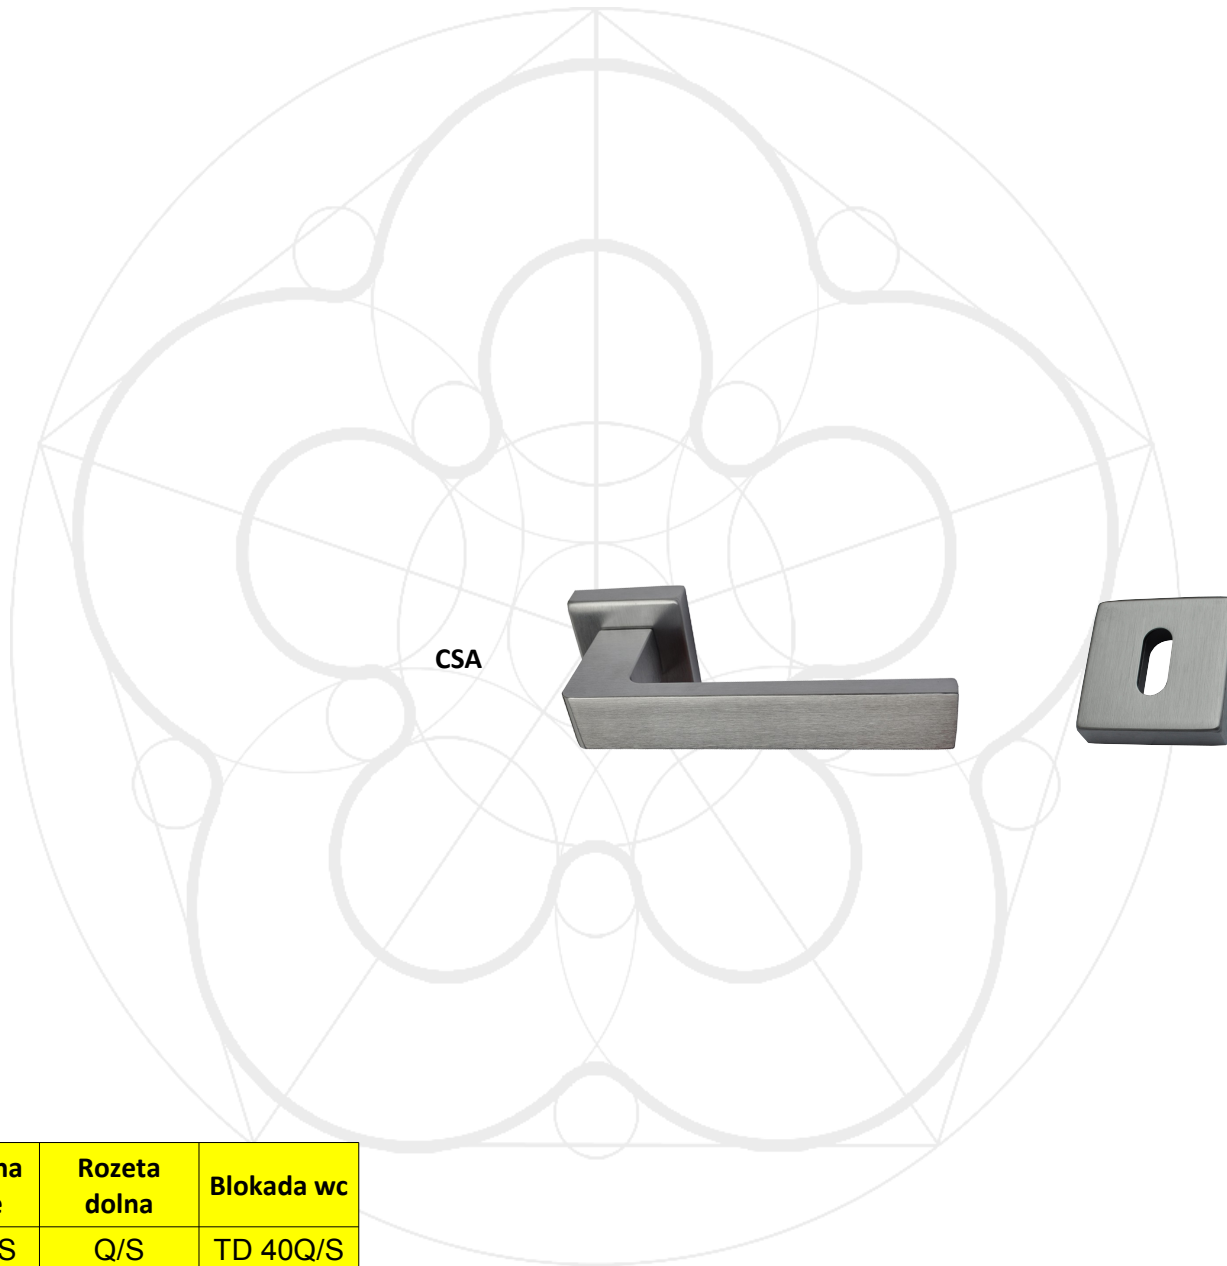

Klamka na rozecie	Rozeta dolna	Blokada wc
	TC 5Q/S	Q/S	TD 40Q/S
CSA	99,90 zł	19,90 zł	47,90 zł