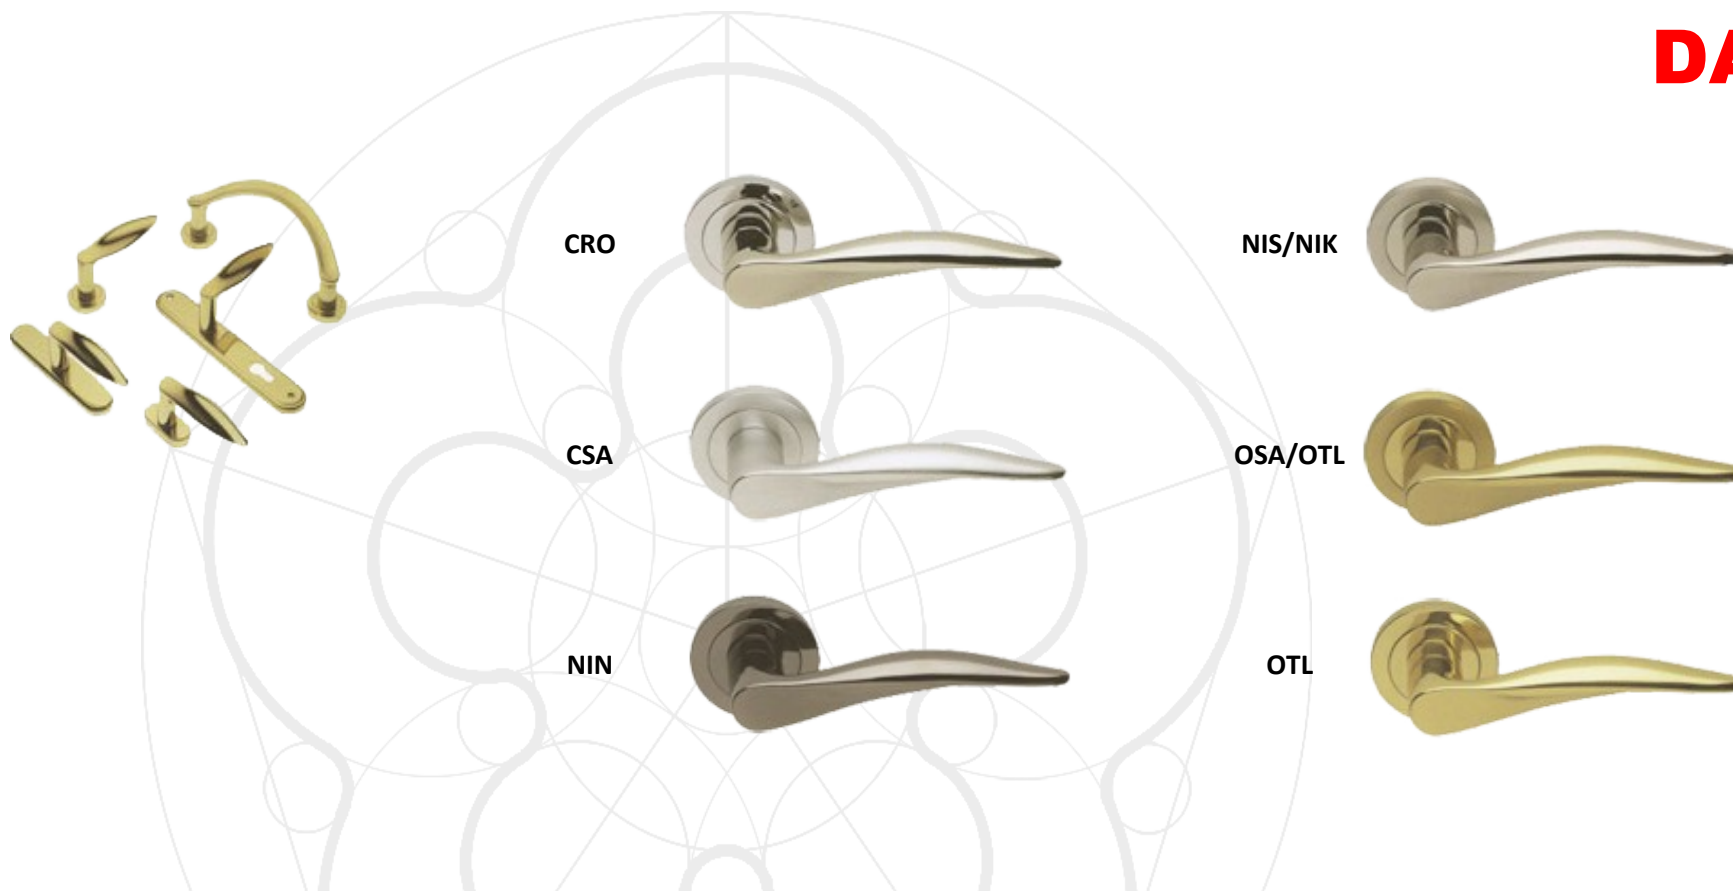

KLAMKI MOSIĘŻNE

DALI

	Klamka na rozecie	Rozeta dolna	Blokada wc	Klamka na szyldzie		Klamka okienna		Pochwył
	DA 5A	A	LM 40A	DA 1 K/W/B	DA 1 WC	DA 10	DA 15	DA 20
OTL	211,90 zł	44,90 zł	75,90 zł	255,90 zł	286,90 zł	127,90 zł	127,90 zł	255,90 zł
OSA	211,90 zł	44,90 zł	75,90 zł	255,90 zł	286,90 zł	127,90 zł	127,90 zł	255,90 zł
OSA/OTL	211,90 zł	44,90 zł	75,90 zł	255,90 zł	286,90 zł	127,90 zł	127,90 zł	255,90 zł
CRO	251,90 zł	55,90 zł	90,90 zł	307,90 zł	341,90 zł	153,90 zł	153,90 zł	307,90 zł
CSA	251,90 zł	55,90 zł	90,90 zł	307,90 zł	341,90 zł	153,90 zł	153,90 zł	307,90 zł
NIS/NIK	256,90 zł	57,90 zł	93,90 zł	314,90 zł	350,90 zł	157,90 zł	157,90 zł	314,90 zł
NIN	274,90 zł	58,90 zł	97,90 zł	333,90 zł	372,90 zł	166,90 zł	166,90 zł	333,90 zł