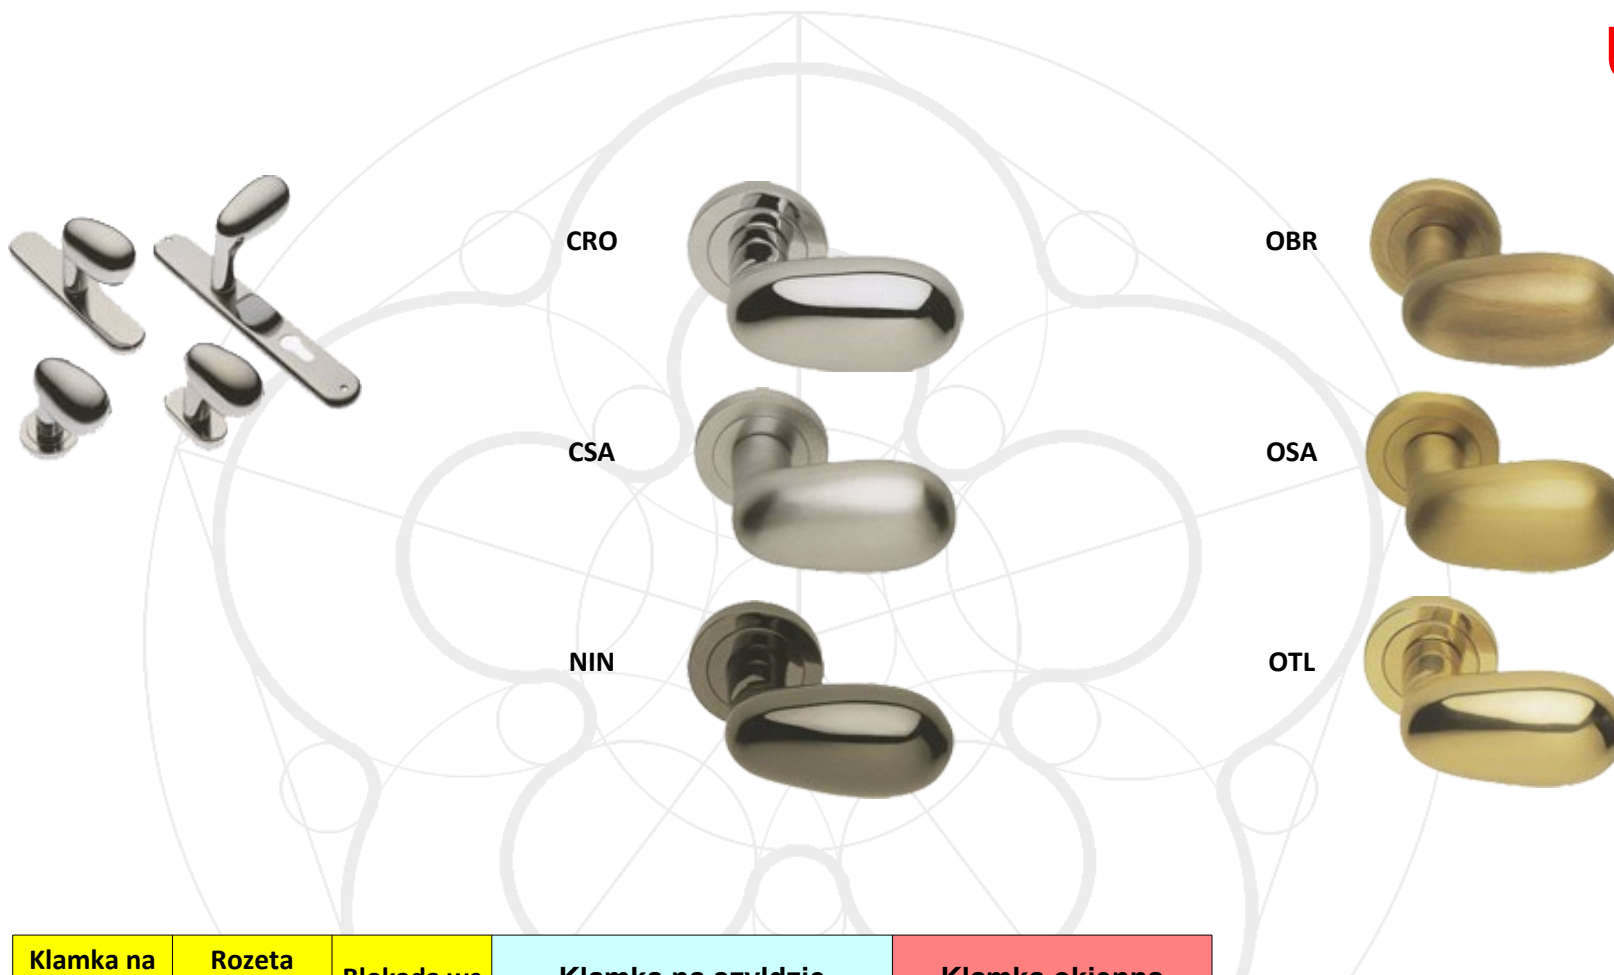

Klamka na rozecie	Rozeta dolna	Blokada wc
TS 5A	A	LM 40A
106,90 zł	44,90 zł	75,90 zł
106,90 zł	44,90 zł	75,90 zł
106,90 zł	44,90 zł	75,90 zł
132,90 zł	55,90 zł	90,90 zł
132,90 zł	55,90 zł	90,90 zł
134,90 zł	57,90 zł	93,90 zł

# KLAMKI MOSIĘŻNE

## TRENDY

	Klamka na rozecie	Rozeta dolna	Blokada wc	Klamka na szyldzie		Klamka okienna		Pochwył
	TD 5Q/E	Q/E	TD 40Q/E	TD 1 K/W/B	TD 1 WC	TD 10	TD 15	TD 20Q/E
<b>OTL</b>	183,90 zł	33,90 zł	75,90 zł	289,90 zł	331,90 zł	114,90 zł	121,90 zł	217,90 zł
<b>OSA</b>	183,90 zł	33,90 zł	75,90 zł	289,90 zł	331,90 zł	114,90 zł	121,90 zł	217,90 zł
<b>OBR</b>	183,90 zł	33,90 zł	75,90 zł	289,90 zł	331,90 zł	114,90 zł	121,90 zł	217,90 zł
<b>CRO</b>	229,90 zł	40,90 zł	120,90 zł	347,90 zł	427,90 zł	137,90 zł	144,90 zł	269,90 zł
<b>CSA</b>	229,90 zł	40,90 zł	120,90 zł	347,90 zł	427,90 zł	137,90 zł	144,90 zł	269,90 zł
<b>NIS</b>	240,90 zł	41,90 zł	92,90 zł	356,90 zł	407,90 zł	141,90 zł	148,90 zł	282,90 zł

# KLAMKI MOSIĘŻNE

**UOVO**

	Klamka na rozecie	Rozeta dolna	Blokada wc	Klamka na szyldzie		Klamka okienna	
	UO 5A	A	LM 40A	UO 1 K/W/B	UO 1 WC	UO 10	UO 15
<b>OTL</b>	182,90 zł	44,90 zł	75,90 zł	226,90 zł	257,90 zł	123,90 zł	123,90 zł
<b>OSA</b>	182,90 zł	44,90 zł	75,90 zł	226,90 zł	257,90 zł	123,90 zł	123,90 zł
<b>OBR</b>	182,90 zł	44,90 zł	75,90 zł	226,90 zł	257,90 zł	123,90 zł	123,90 zł
<b>CRO</b>	199,90 zł	55,90 zł	90,90 zł	255,90 zł	290,90 zł	134,90 zł	134,90 zł
<b>CSA</b>	199,90 zł	55,90 zł	90,90 zł	255,90 zł	290,90 zł	134,90 zł	134,90 zł
<b>NIN</b>	221,90 zł	58,90 zł	97,90 zł	279,90 zł	318,90 zł	152,90 zł	152,90 zł