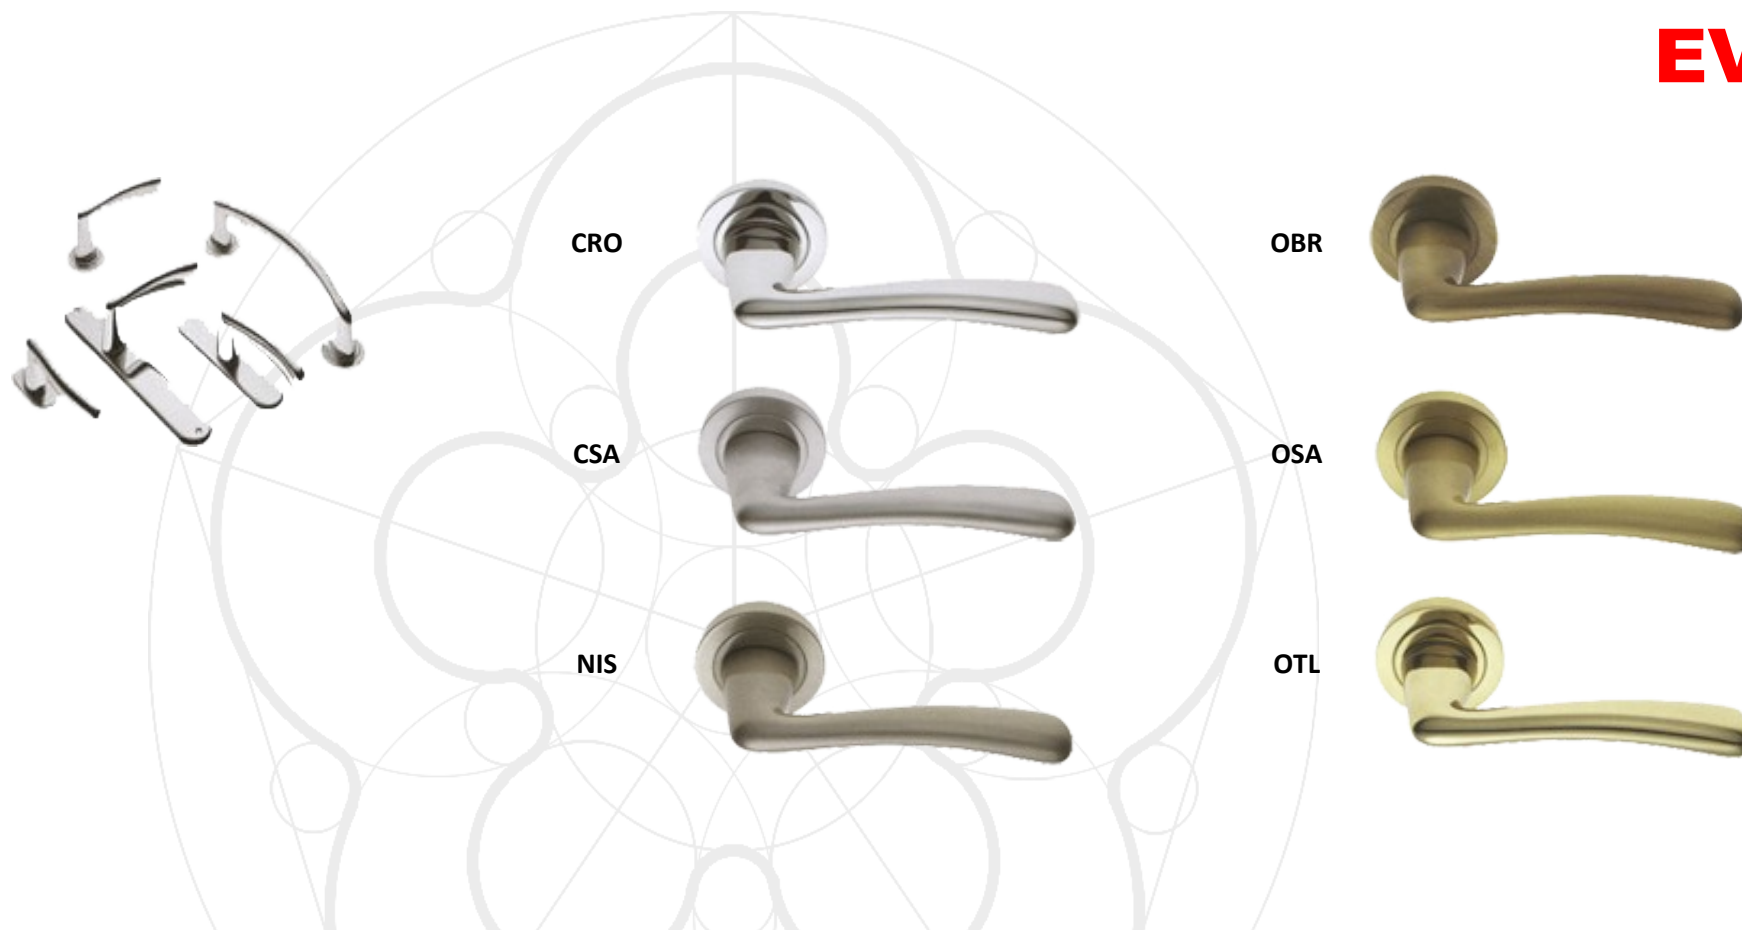

# KLAMKI MOSIĘŻNE

# ERICA

	Klamka na rozecie	Rozeta dolna	Blokada wc	Klamka na szyldzie		Klamka okienna	
	ER 5A	A	LM 40A	ER 1 K/W/B	ER 1 WC	ER 10	ER 15
<b>OTL</b>	139,90 zł	44,90 zł	75,90 zł	129,90 zł	152,90 zł	93,90 zł	93,90 zł
<b>OSA</b>	139,90 zł	44,90 zł	75,90 zł	129,90 zł	152,90 zł	93,90 zł	93,90 zł
<b>OBR</b>	139,90 zł	44,90 zł	75,90 zł	129,90 zł	152,90 zł	93,90 zł	93,90 zł
<b>CRO</b>	161,90 zł	55,90 zł	90,90 zł	151,90 zł	178,90 zł	109,90 zł	109,90 zł
<b>CSA</b>	161,90 zł	55,90 zł	90,90 zł	151,90 zł	178,90 zł	109,90 zł	109,90 zł
<b>NIN</b>	168,90 zł	58,90 zł	97,90 zł	159,90 zł	182,90 zł	115,90 zł	115,90 zł

Klamka na rozecie	Rozeta dolna	Blokada wc
ER 5B	B	LM 40B
102,90 zł	28,90 zł	70,90 zł
102,90 zł	28,90 zł	70,90 zł
102,90 zł	28,90 zł	70,90 zł
118,90 zł	33,90 zł	85,90 zł
118,90 zł	33,90 zł	85,90 zł
137,90 zł	46,90 zł	100,90 zł

# KLAMKI MOSIĘŻNE

**EVIA**

	Klamka na rozecie	Rozeta dolna	Blokada wc	Klamka na szyldzie		Klamka okienna		Pochwył
	EV 5A	A	LM 40A	EV 1 K/W/B	EV 1 WC	EV 10	EV 15	EV 20
<b>OTL</b>	179,90 zł	44,90 zł	75,90 zł	223,90 zł	254,90 zł	112,90 zł	112,90 zł	223,90 zł
<b>OSA</b>	179,90 zł	44,90 zł	75,90 zł	223,90 zł	254,90 zł	112,90 zł	112,90 zł	223,90 zł
<b>OBR</b>	179,90 zł	44,90 zł	75,90 zł	223,90 zł	254,90 zł	112,90 zł	112,90 zł	223,90 zł
<b>CRO</b>	212,90 zł	55,90 zł	90,90 zł	268,90 zł	302,90 zł	134,90 zł	134,90 zł	268,90 zł
<b>CSA</b>	212,90 zł	55,90 zł	90,90 zł	268,90 zł	302,90 zł	134,90 zł	134,90 zł	268,90 zł
<b>NIS</b>	217,90 zł	57,90 zł	93,90 zł	275,90 zł	311,90 zł	137,90 zł	137,90 zł	275,90 zł