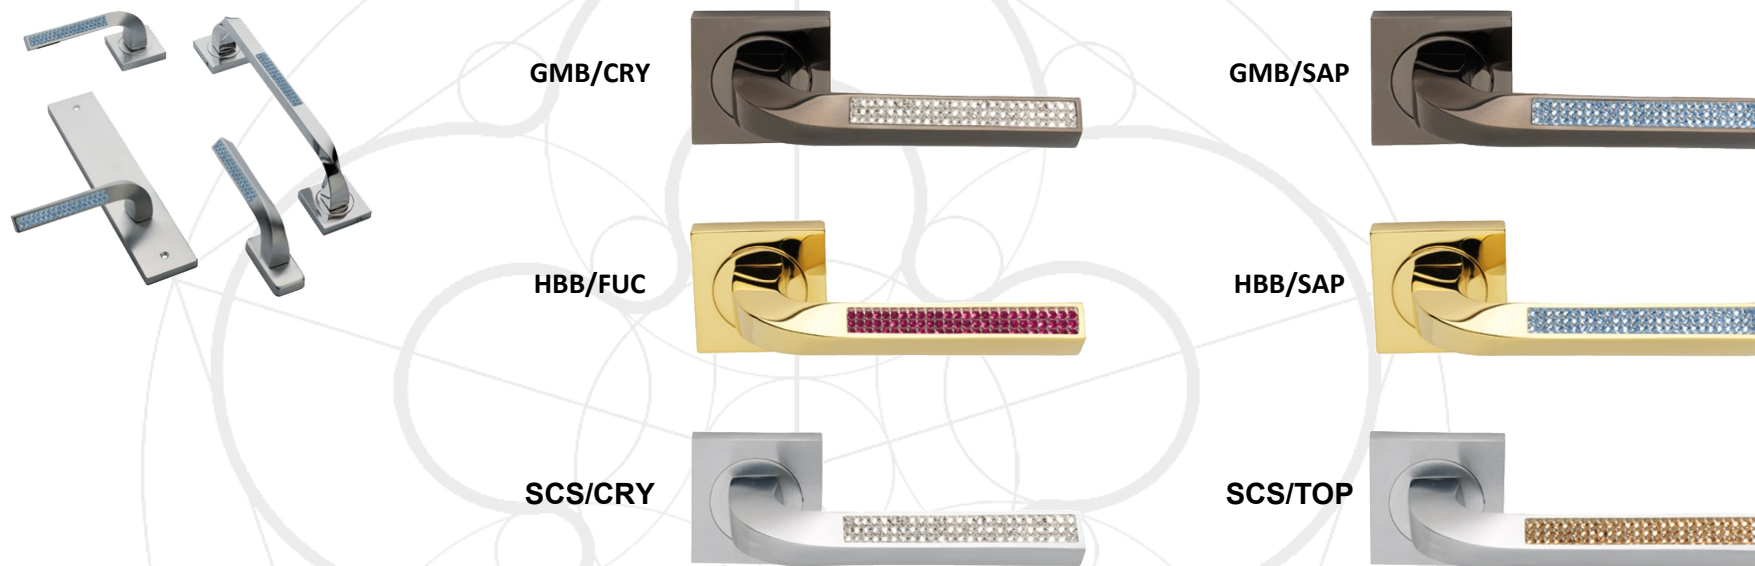

KLAMKI MOSIĘŻNE

SLIM

	Klamka na rozecie	Rozeta dolna	Blokada wc	Klamka na szyldzie		Klamka okienna		Pochwył
	SI 5Q	Q	LM 40Q	SM 1 K/W/B	SM 1 WC	SM 10	SM 15	SM 20
HBB	966,90 zł	103,90 zł	148,90 zł	1 069,90 zł	1 115,90 zł	533,90 zł	533,90 zł	1 069,90 zł
SCB	986,90 zł	112,90 zł	163,90 zł	1 098,90 zł	1 150,90 zł	547,90 zł	547,90 zł	1 098,90 zł
SCS	986,90 zł	112,90 zł	163,90 zł	1 098,90 zł	1 150,90 zł	547,90 zł	547,90 zł	1 098,90 zł
GMB	1 123,90 zł	119,90 zł	171,90 zł	1 242,90 zł	1 294,90 zł	619,90 zł	619,90 zł	1 242,90 zł