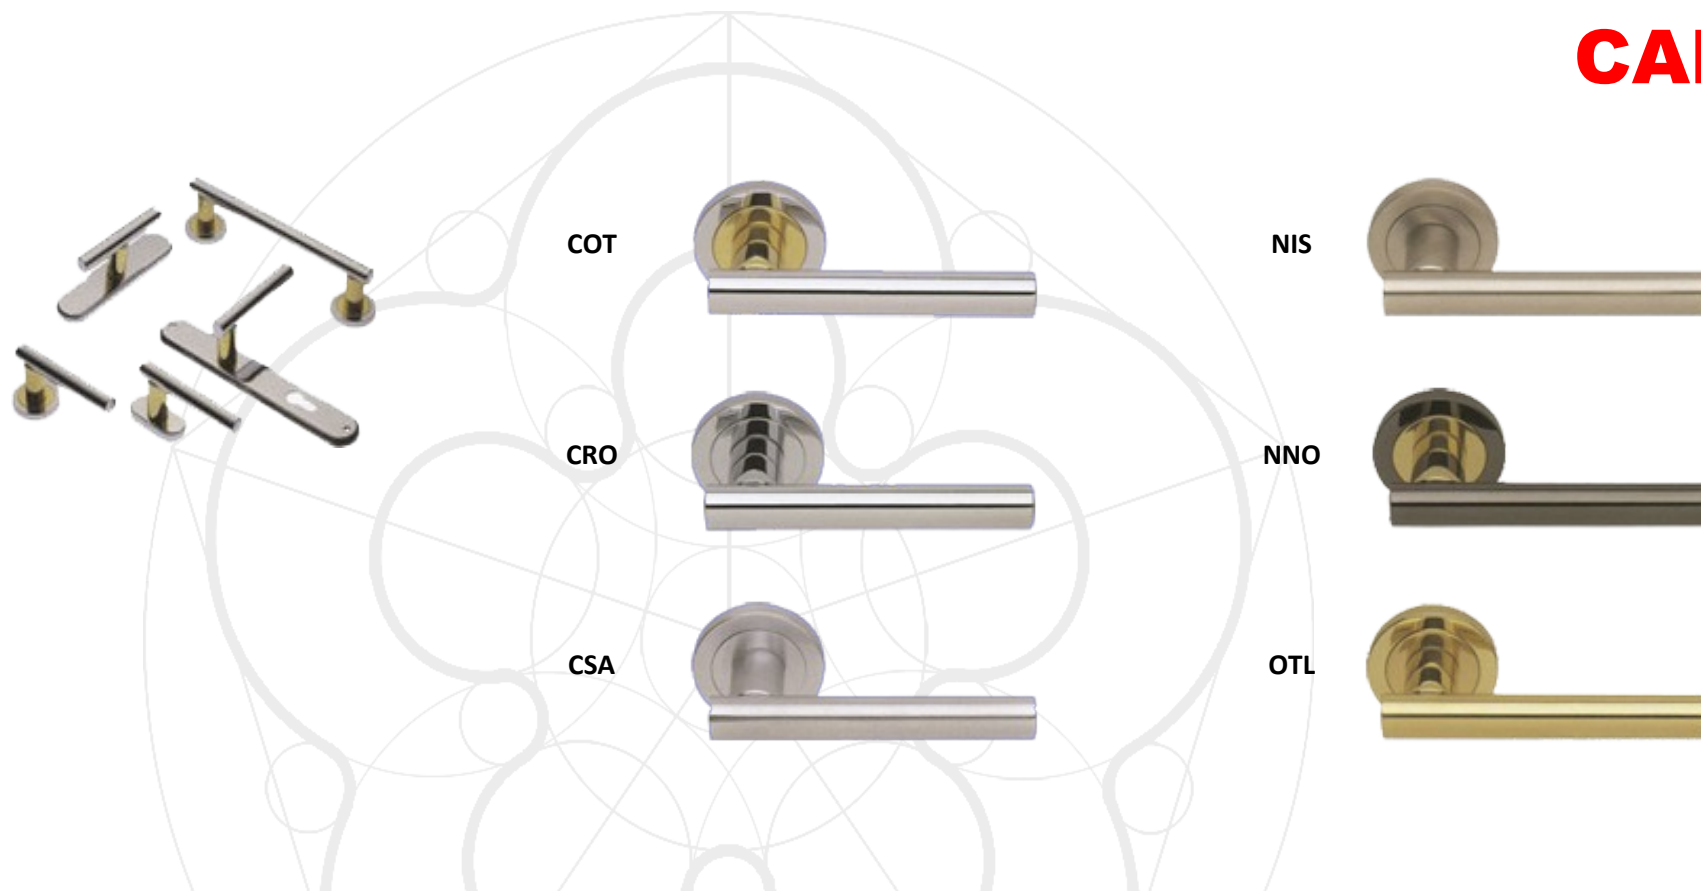

KLAMKI MOSIĘŻNE

CALLA

	Klamka na rozecie	Rozeta dolna	Blokada wc	Klamka na szyldzie		Klamka okienna		Pochwył	Pochwył
	CA 5A	A	LM 40A	CA 1 K/W/B	CA 1 WC	CA 10	CA 15	CA 20 200	CA 20 300
OTL	182,90 zł	44,90 zł	75,90 zł	226,90 zł	257,90 zł	117,90 zł	117,90 zł	226,90 zł	244,90 zł
COT	203,90 zł	50,90 zł	82,90 zł	253,90 zł	285,90 zł	126,90 zł	126,90 zł	253,90 zł	271,90 zł
CRO	210,90 zł	55,90 zł	90,90 zł	266,90 zł	300,90 zł	133,90 zł	133,90 zł	266,90 zł	284,90 zł
CSA	210,90 zł	55,90 zł	90,90 zł	266,90 zł	300,90 zł	133,90 zł	133,90 zł	266,90 zł	284,90 zł
NNO	210,90 zł	52,90 zł	86,90 zł	263,90 zł	297,90 zł	131,90 zł	131,90 zł	263,90 zł	282,90 zł
NIS	221,90 zł	57,90 zł	93,90 zł	279,90 zł	315,90 zł	140,90 zł	140,90 zł	279,90 zł	300,90 zł
NIN	234,90 zł	58,90 zł	97,90 zł	293,90 zł	332,90 zł	146,90 zł	146,90 zł	293,90 zł	311,90 zł