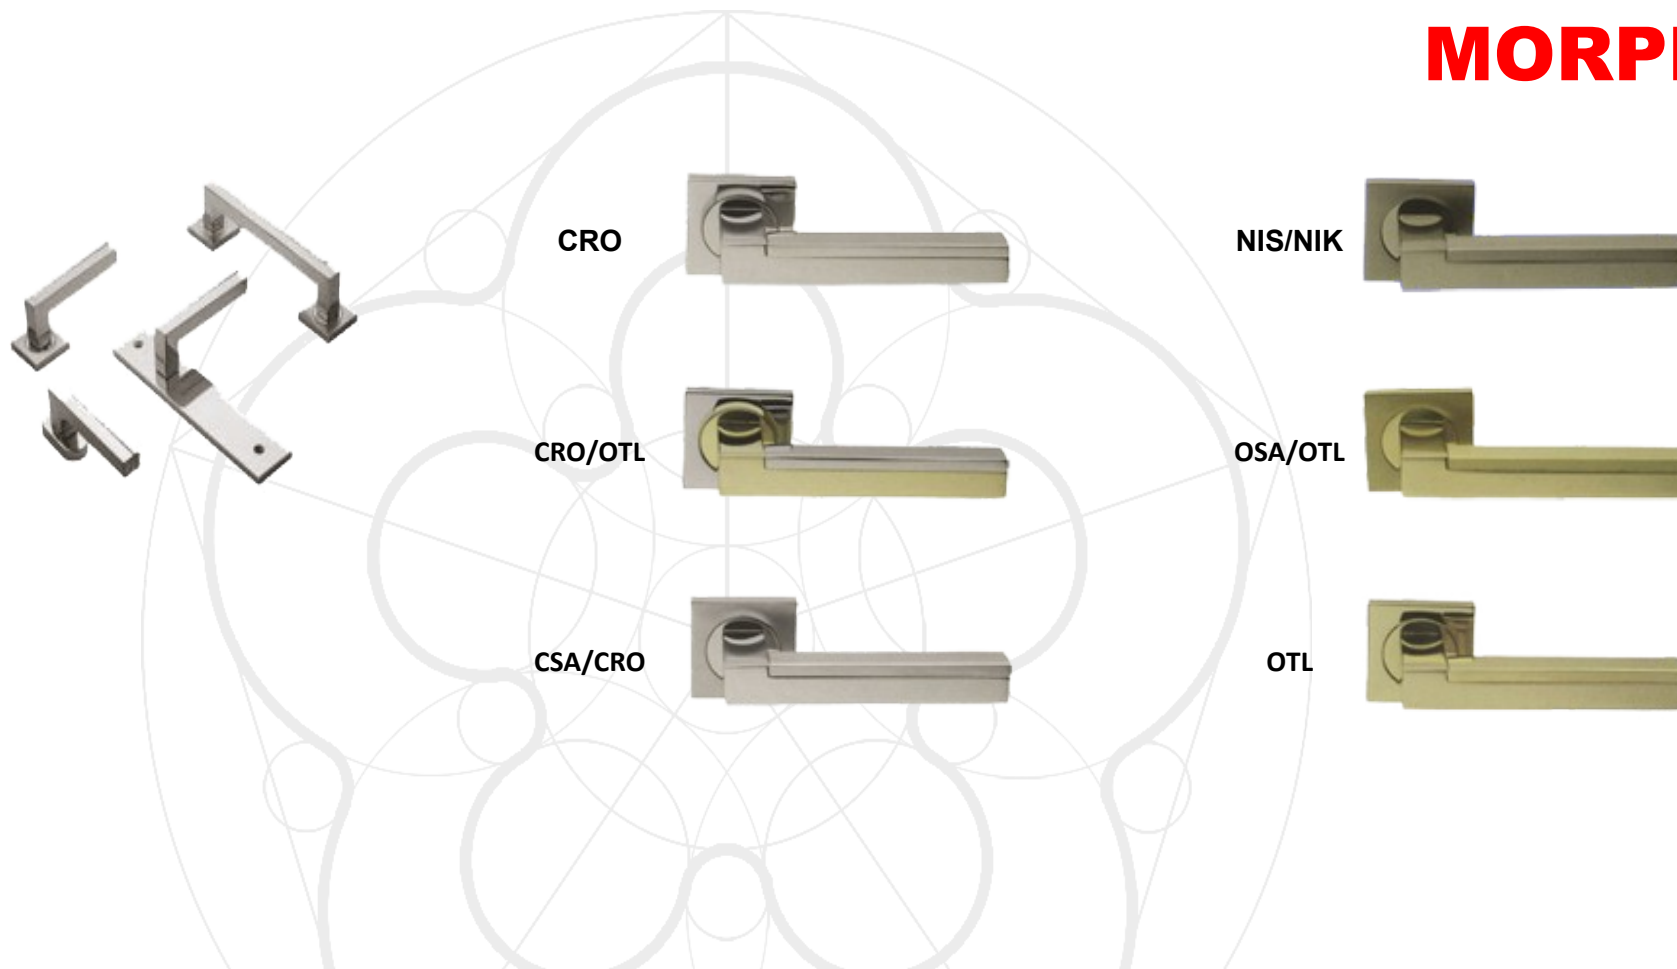

MORPHOS

	Klamka na rozecie	Rozeta dolna	Blokada wc	Klamka na szyldzie		Klamka okienna		Pochwyt
	MP 5Q	Q	LM 40Q	MP 1 K/W/B	MP 1 WC	MP 10	MP 15	MP 20
CRO	320,90 zł	89,90 zł	120,90 zł	410,90 zł	440,90 zł	189,90 zł	189,90 zł	410,90 zł
CSA	320,90 zł	89,90 zł	120,90 zł	410,90 zł	440,90 zł	189,90 zł	189,90 zł	410,90 zł
CSA/CRO	320,90 zł	89,90 zł	120,90 zł	410,90 zł	440,90 zł	189,90 zł	189,90 zł	410,90 zł
NIS	322,90 zł	92,90 zł	122,90 zł	415,90 zł	444,90 zł	191,90 zł	191,90 zł	415,90 zł
NIS/NIK	322,90 zł	92,90 zł	122,90 zł	415,90 zł	444,90 zł	191,90 zł	191,90 zł	415,90 zł