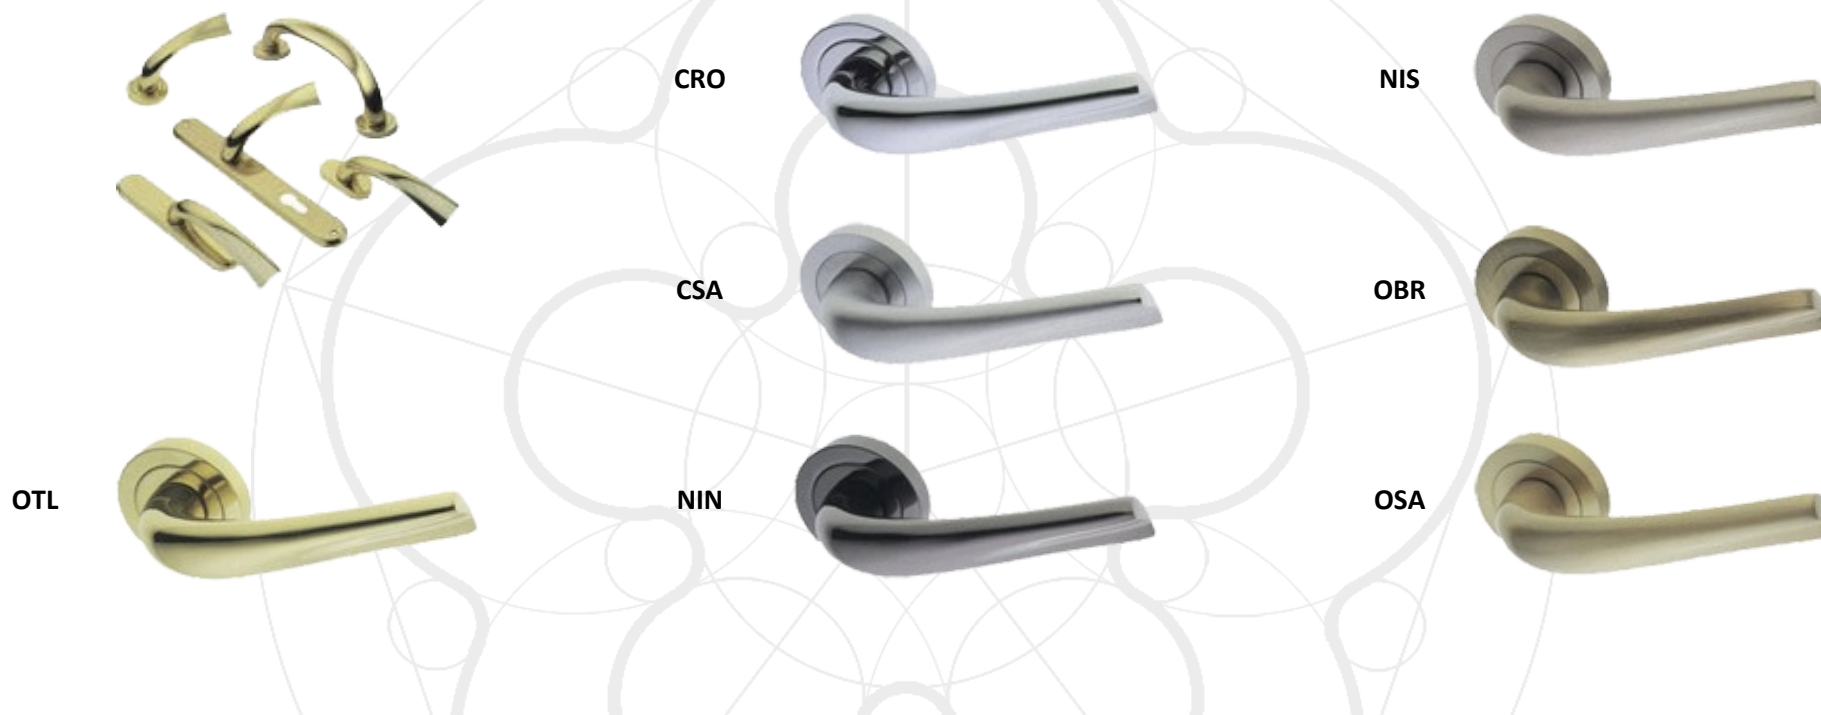

KLAMKI MOSIĘŻNE

SURF

	Klamka na rozecie	Rozeta dolna	Blokada wc	Klamka na szyldzie		Klamka okienna		Pochwyt
	SU 5A	A	LM 40A	SU 1 K/W/B	SU 1 WC	SU 10	SU 15	SU 20
OTL	211,90 zł	44,90 zł	75,90 zł	255,90 zł	286,90 zł	127,90 zł	127,90 zł	255,90 zł
OSA	211,90 zł	44,90 zł	75,90 zł	255,90 zł	286,90 zł	127,90 zł	127,90 zł	255,90 zł
OBR	211,90 zł	44,90 zł	75,90 zł	255,90 zł	286,90 zł	127,90 zł	127,90 zł	255,90 zł
CRO	251,90 zł	55,90 zł	90,90 zł	307,90 zł	341,90 zł	153,90 zł	153,90 zł	307,90 zł
CSA	251,90 zł	55,90 zł	90,90 zł	307,90 zł	341,90 zł	153,90 zł	153,90 zł	307,90 zł
NIS	256,90 zł	57,90 zł	93,90 zł	314,90 zł	350,90 zł	157,90 zł	157,90 zł	314,90 zł
NIN	273,90 zł	58,90 zł	97,90 zł	332,90 zł	371,90 zł	166,90 zł	166,90 zł	332,90 zł