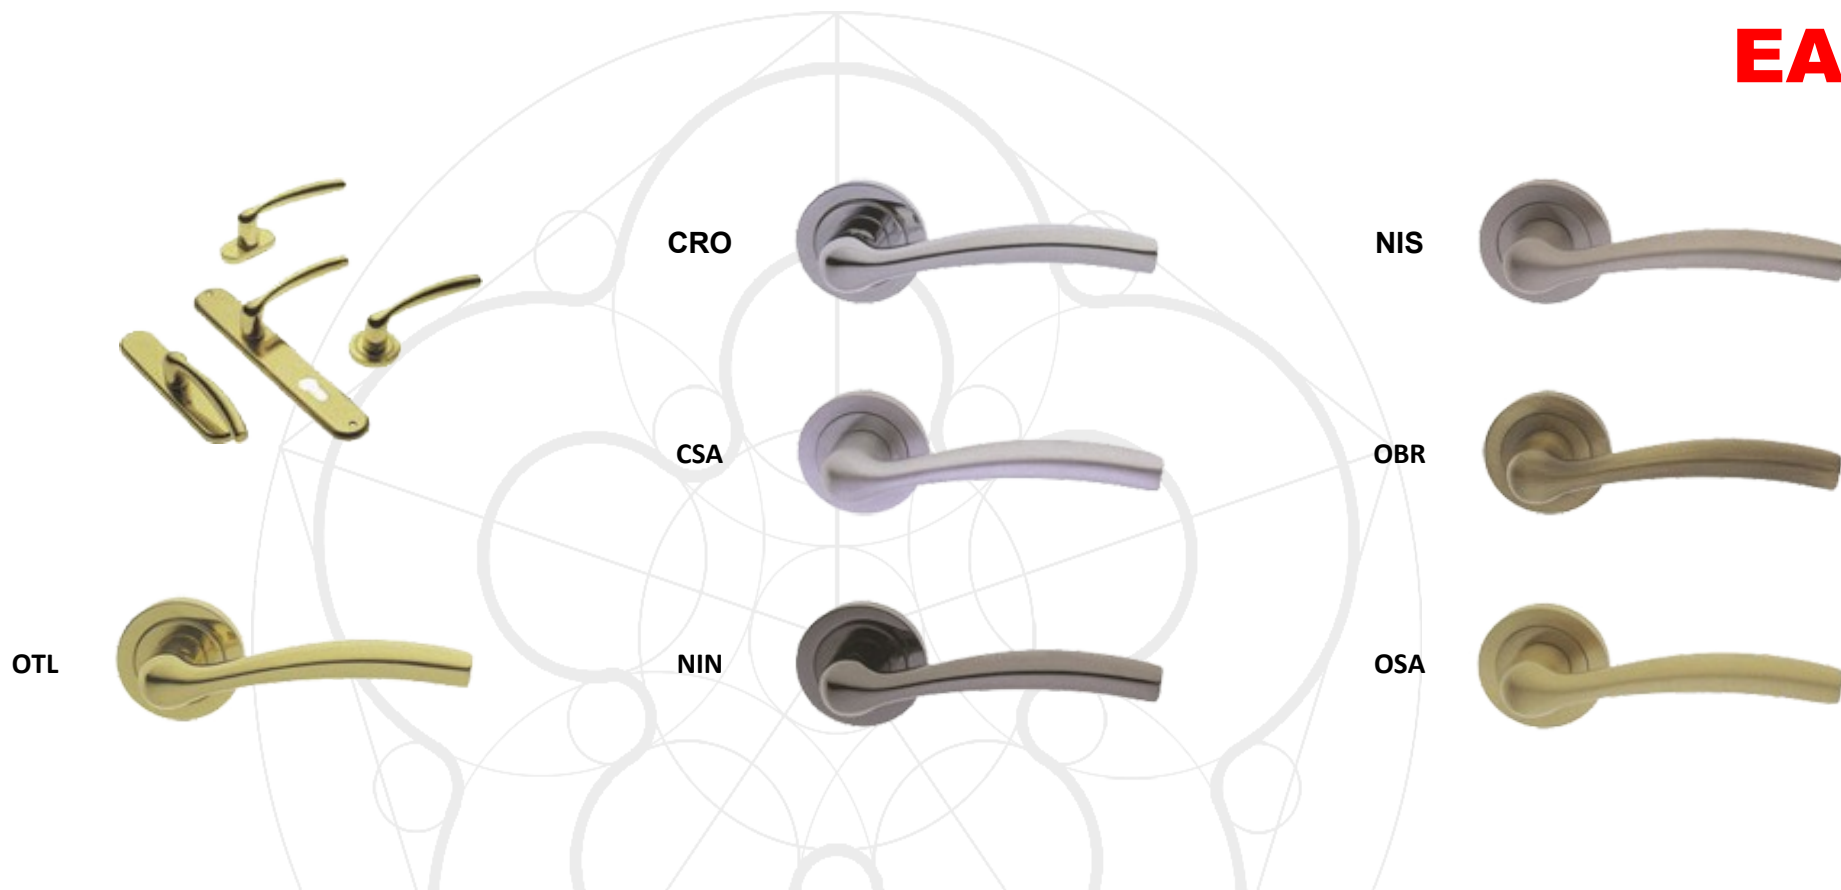

KLAMKI MOSIĘŻNE

EASY

	Klamka na rozecie	Rozeta dolna	Blokada wc	Klamka na szyldzie		Klamka okienna	
	EA 5A	A	LM 40A	EA 1 K/W/B	EA 1 WC	EA 10	EA 15
OTL	179,90 zł	44,90 zł	75,90 zł	223,90 zł	254,90 zł	112,90 zł	112,90 zł
OSA	179,90 zł	44,90 zł	75,90 zł	223,90 zł	254,90 zł	112,90 zł	112,90 zł
OBR	179,90 zł	44,90 zł	75,90 zł	223,90 zł	254,90 zł	112,90 zł	112,90 zł
CRO	212,90 zł	55,90 zł	90,90 zł	268,90 zł	302,90 zł	134,90 zł	134,90 zł
CSA	212,90 zł	55,90 zł	90,90 zł	268,90 zł	302,90 zł	134,90 zł	134,90 zł
NIS	217,90 zł	57,90 zł	93,90 zł	275,90 zł	311,90 zł	137,90 zł	137,90 zł
NIN	232,90 zł	58,90 zł	97,90 zł	290,90 zł	329,90 zł	145,90 zł	145,90 zł