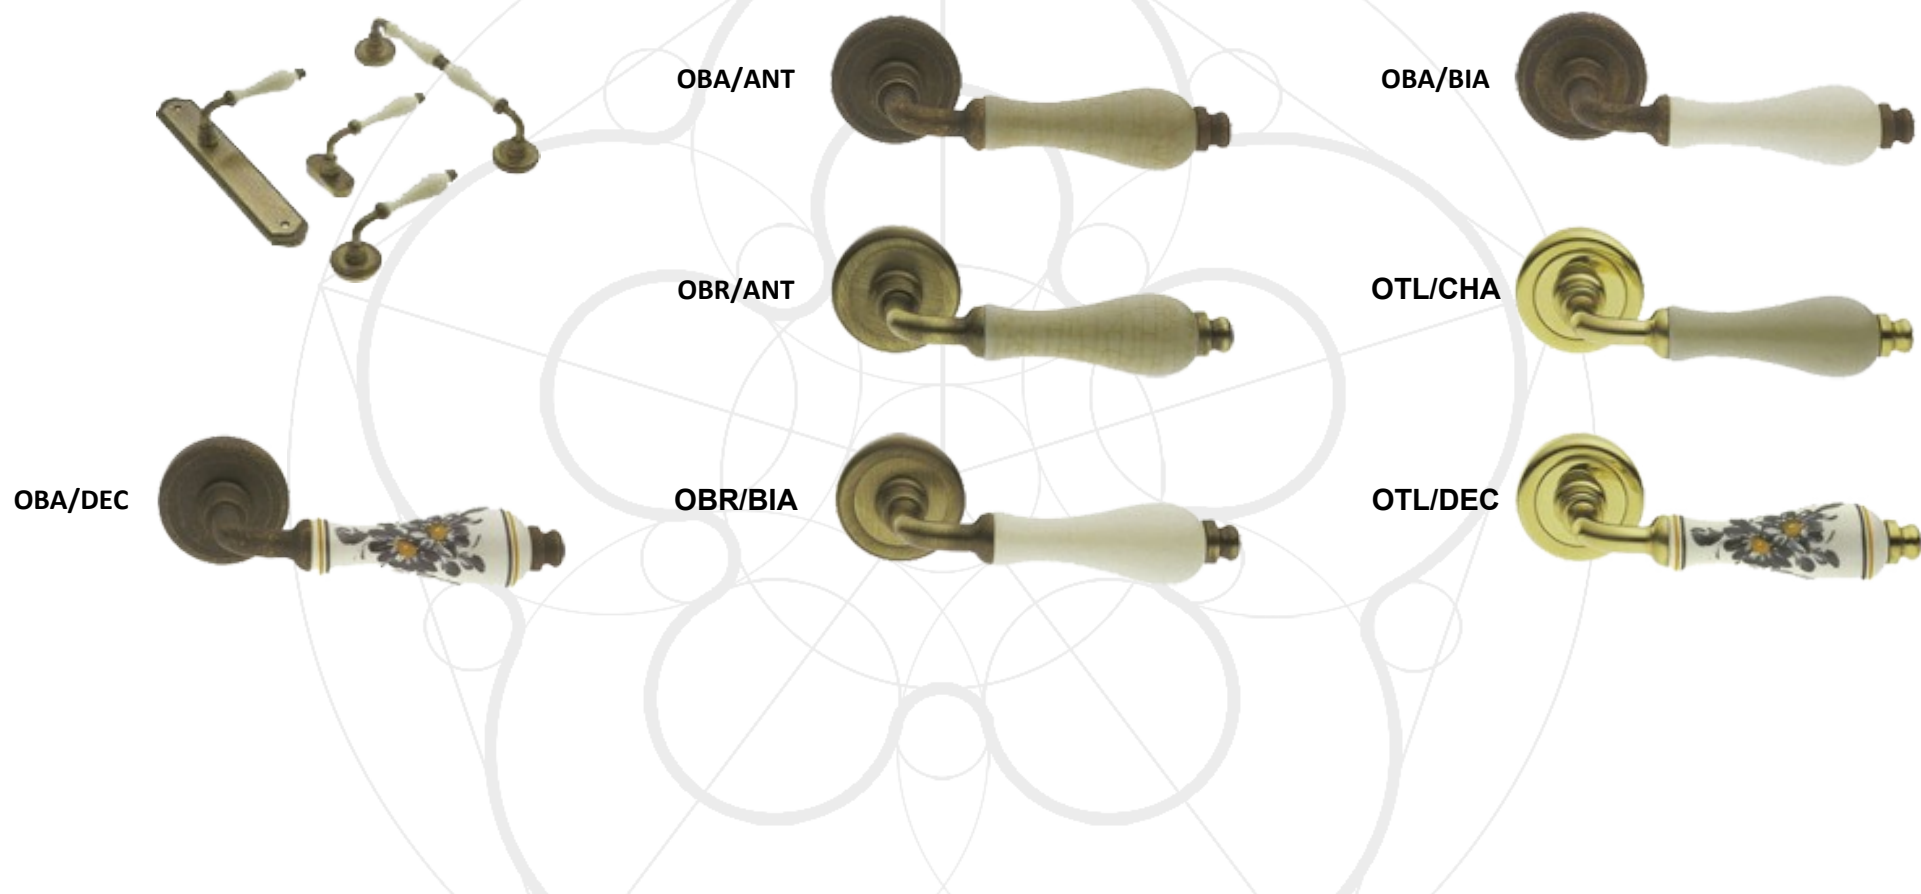

# KLAMKI MOSIĘŻNE

## TRENDY

	Klamka na rozecie	Rozeta dolna	Blokada wc	Klamka na szyldzie		Klamka okienna		Pochwył
	TD 5Q/E	Q/E	TD 40Q/E	TD 1 K/W/B	TD 1 WC	TD 10	TD 15	TD 20Q/E
<b>OTL</b>	183,90 zł	33,90 zł	75,90 zł	289,90 zł	331,90 zł	114,90 zł	121,90 zł	217,90 zł
<b>OSA</b>	183,90 zł	33,90 zł	75,90 zł	289,90 zł	331,90 zł	114,90 zł	121,90 zł	217,90 zł
<b>OBR</b>	183,90 zł	33,90 zł	75,90 zł	289,90 zł	331,90 zł	114,90 zł	121,90 zł	217,90 zł
<b>CRO</b>	229,90 zł	40,90 zł	120,90 zł	347,90 zł	427,90 zł	137,90 zł	144,90 zł	269,90 zł
<b>CSA</b>	229,90 zł	40,90 zł	120,90 zł	347,90 zł	427,90 zł	137,90 zł	144,90 zł	269,90 zł
<b>NIS</b>	240,90 zł	41,90 zł	92,90 zł	356,90 zł	407,90 zł	141,90 zł	148,90 zł	282,90 zł

# KLAMKI MOSIĘŻNE

**UOVO**

	Klamka na rozecie	Rozeta dolna	Blokada wc	Klamka na szyldzie		Klamka okienna	
	UO 5A	A	LM 40A	UO 1 K/W/B	UO 1 WC	UO 10	UO 15
<b>OTL</b>	182,90 zł	44,90 zł	75,90 zł	226,90 zł	257,90 zł	123,90 zł	123,90 zł
<b>OSA</b>	182,90 zł	44,90 zł	75,90 zł	226,90 zł	257,90 zł	123,90 zł	123,90 zł
<b>OBR</b>	182,90 zł	44,90 zł	75,90 zł	226,90 zł	257,90 zł	123,90 zł	123,90 zł
<b>CRO</b>	199,90 zł	55,90 zł	90,90 zł	255,90 zł	290,90 zł	134,90 zł	134,90 zł
<b>CSA</b>	199,90 zł	55,90 zł	90,90 zł	255,90 zł	290,90 zł	134,90 zł	134,90 zł
<b>NIN</b>	221,90 zł	58,90 zł	97,90 zł	279,90 zł	318,90 zł	152,90 zł	152,90 zł

	Klamka na rozecie	Rozeta dolna	Blokada wc	Klamka na szyldzie		Klamka okienna		Pochwył
	VA 5D	D	BO 40D	VA 1 K/W/B	VA 1 WC	VA 10	VA 15	VA 20
<b>OTL</b>	127,90 zł	50,90 zł	80,90 zł	177,90 zł	207,90 zł	88,90 zł	88,90 zł	177,90 zł
<b>OBR</b>	127,90 zł	50,90 zł	80,90 zł	177,90 zł	207,90 zł	88,90 zł	88,90 zł	177,90 zł
<b>OBA</b>	127,90 zł	50,90 zł	80,90 zł	177,90 zł	207,90 zł	88,90 zł	88,90 zł	177,90 zł