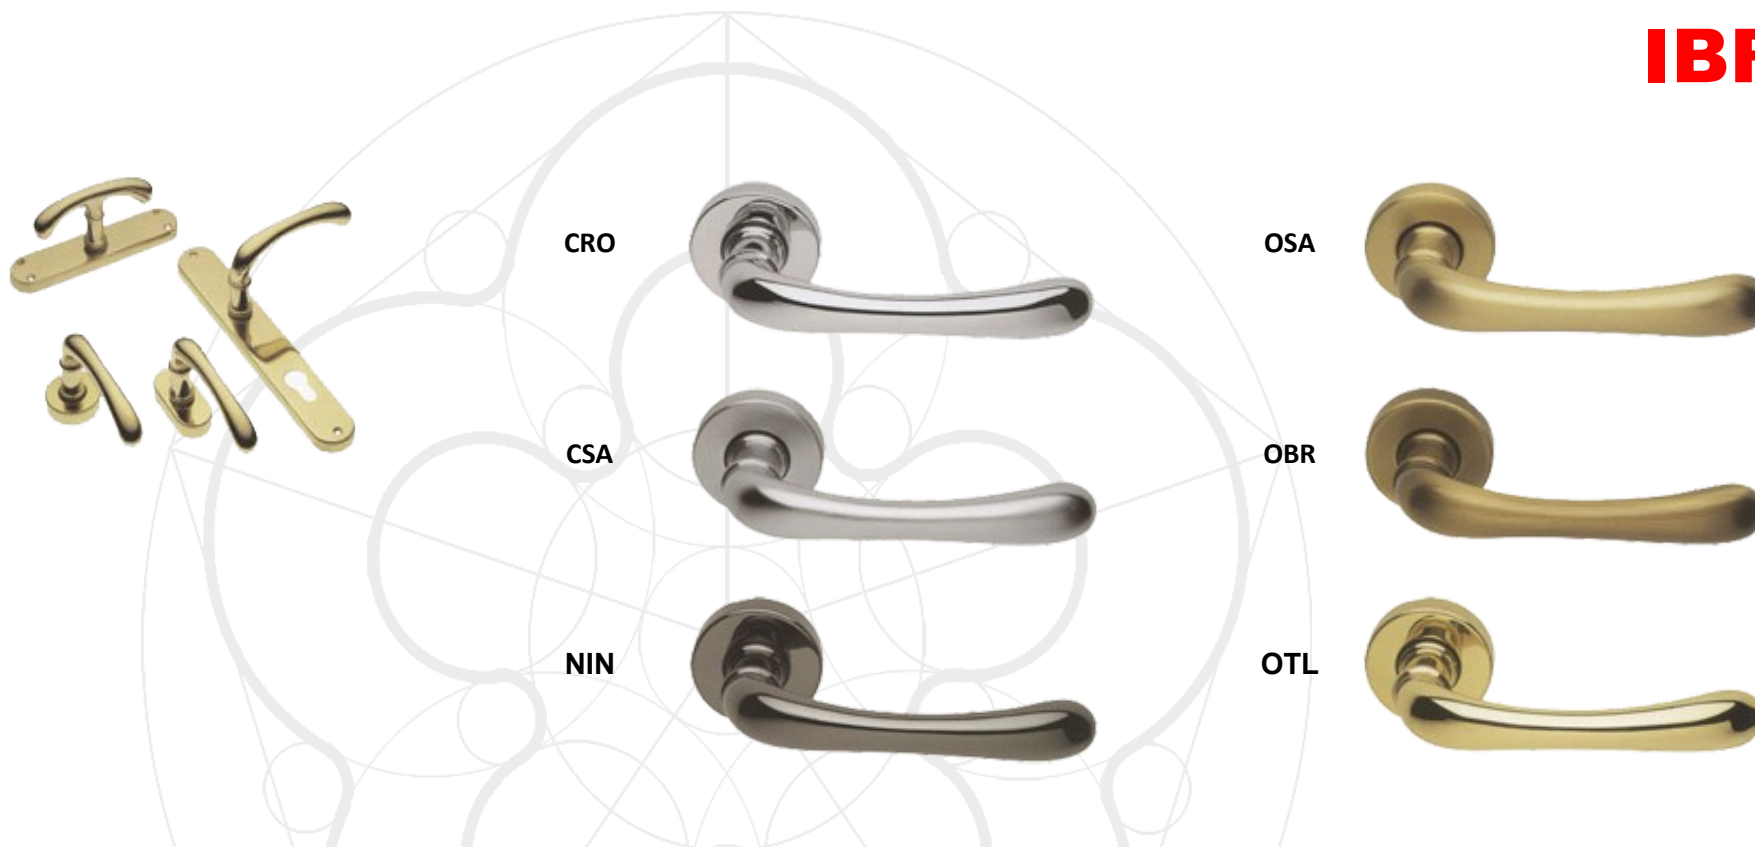

KLAMKI MOSIĘŻNE

IBRA

	Klamka na rozecie	Rozeta dolna	Blokada wc	Klamka na szyldzie		Klamka okienna	
	IB 5C	C	LI 40C	IB 1 K/W/B	IB 1 WC	IB 10	IB 15
OTL	76,90 zł	19,90 zł	60,90 zł	106,90 zł	130,90 zł	70,90 zł	76,90 zł
OSA	76,90 zł	19,90 zł	60,90 zł	106,90 zł	130,90 zł	70,90 zł	76,90 zł
OBR	76,90 zł	19,90 zł	60,90 zł	106,90 zł	130,90 zł	70,90 zł	76,90 zł
CRO	88,90 zł	22,90 zł	76,90 zł	122,90 zł	147,90 zł	84,90 zł	91,90 zł
CSA	88,90 zł	22,90 zł	76,90 zł	122,90 zł	147,90 zł	84,90 zł	91,90 zł
NIS	94,90 zł	22,90 zł	77,90 zł	127,90 zł	155,90 zł	86,90 zł	95,90 zł
NIN	103,90 zł	26,90 zł	95,90 zł	141,90 zł	173,90 zł	91,90 zł	98,90 zł
NNK	107,90 zł	26,90 zł	95,90 zł	150,90 zł	185,90 zł	94,90 zł	102,90 zł

Klamka na rozecie	Rozeta dolna	Blokada wc
IB 5A	A	LM 40A
106,90 zł	44,90 zł	75,90 zł
106,90 zł	44,90 zł	75,90 zł
106,90 zł	44,90 zł	75,90 zł
126,90 zł	55,90 zł	90,90 zł
126,90 zł	55,90 zł	90,90 zł
130,90 zł	57,90 zł	93,90 zł
138,90 zł	58,90 zł	97,90 zł
142,90 zł	62,90 zł	104,90 zł