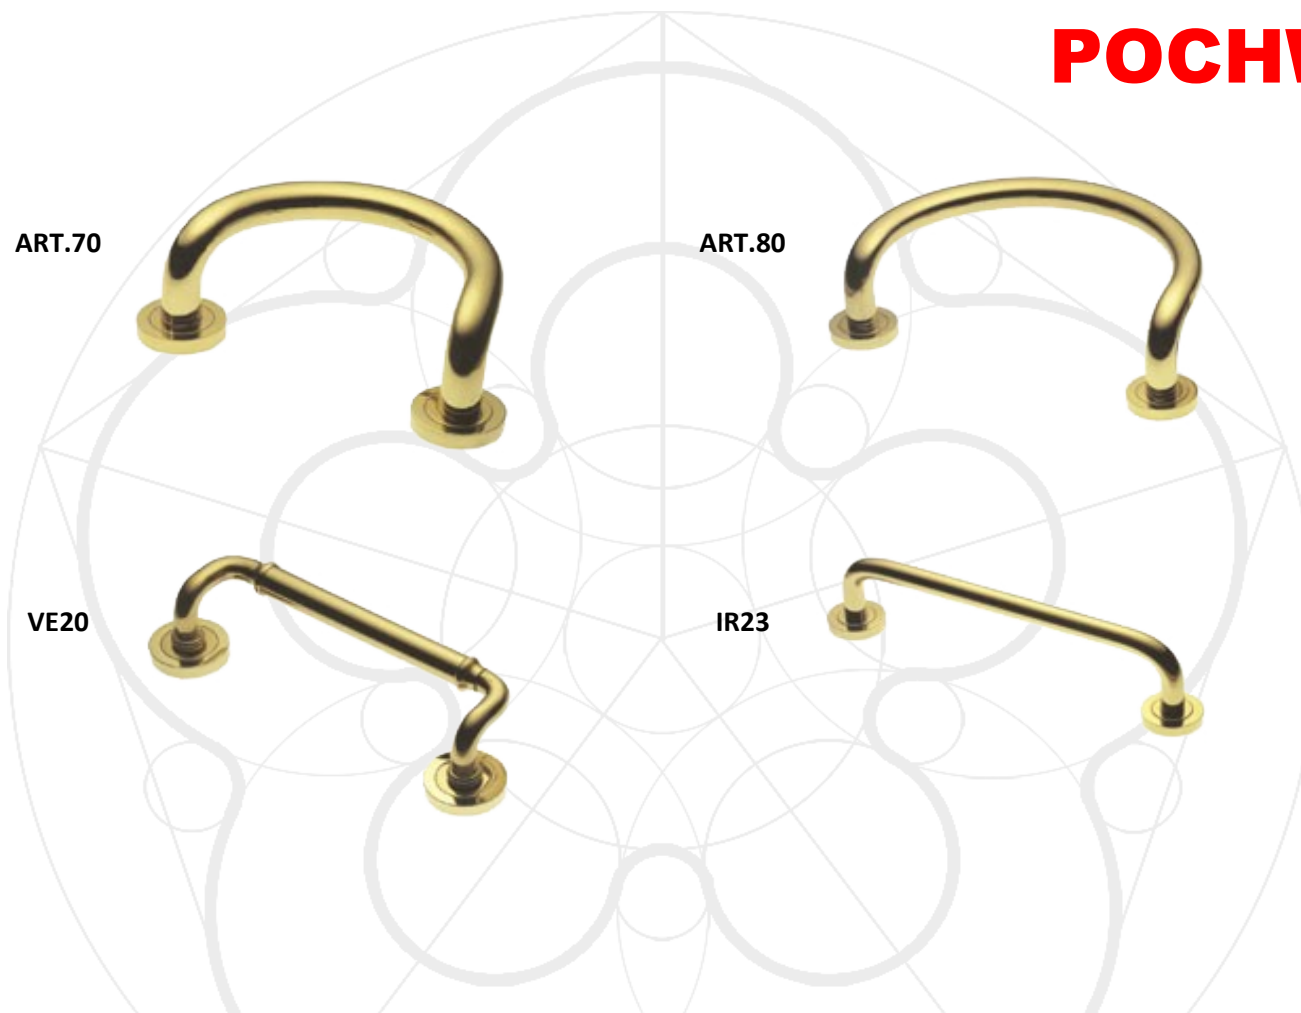

ART.430

ART.440

ART.448

Gałki obrotowe

	ART.430	ART.410	ART.440	ART.402	ART.405	ART.435	ART.448
OTL	183,90 zł	183,90 zł	183,90 zł	183,90 zł	183,90 zł	102,90 zł	102,90 zł
OSA	183,90 zł	183,90 zł	183,90 zł	183,90 zł	183,90 zł	102,90 zł	102,90 zł
OBR	183,90 zł	183,90 zł	183,90 zł	183,90 zł	183,90 zł	102,90 zł	102,90 zł
CSA	200,90 zł	211,90 zł	205,90 zł	205,90 zł	205,90 zł	122,90 zł	122,90 zł
CRO	200,90 zł	211,90 zł	205,90 zł	205,90 zł	205,90 zł	122,90 zł	122,90 zł

# MANITAL

*klauzury włoskie*

Pochwyty

# POCHWYTY

	ART.70	ART.80	IR23			VE20
			150mm	230mm	305mm	
<b>OTL</b>	213,90 zł	267,90 zł	182,90 zł	211,90 zł	242,90 zł	162,90 zł
<b>OSA</b>	213,90 zł	267,90 zł	182,90 zł	211,90 zł	242,90 zł	162,90 zł
<b>OBR</b>	213,90 zł	267,90 zł	182,90 zł	211,90 zł	242,90 zł	162,90 zł
<b>CRO</b>	239,90 zł	309,90 zł	215,90 zł	242,90 zł	278,90 zł	192,90 zł
<b>CSA</b>	239,90 zł	309,90 zł	215,90 zł	242,90 zł	278,90 zł	192,90 zł
<b>NIS</b>	262,90 zł	328,90 zł	224,90 zł	259,90 zł	297,90 zł	200,90 zł

	ART.30			ART.40			IR 22		
	200mm	250mm	300mm	200mm	250mm	300mm	150mm	200mm	250mm
<b>OTL</b>	153,90 zł	162,90 zł	168,90 zł	151,90 zł	157,90 zł	165,90 zł	194,90 zł	212,90 zł	266,90 zł
<b>OSA</b>	153,90 zł	162,90 zł	168,90 zł	151,90 zł	157,90 zł	165,90 zł	194,90 zł	212,90 zł	266,90 zł
<b>OBR</b>	153,90 zł	162,90 zł	168,90 zł	151,90 zł	157,90 zł	165,90 zł	194,90 zł	212,90 zł	266,90 zł
<b>CRO</b>	184,90 zł	195,90 zł	202,90 zł	181,90 zł	188,90 zł	198,90 zł	230,90 zł	250,90 zł	305,90 zł
<b>CSA</b>	184,90 zł	195,90 zł	202,90 zł	181,90 zł	188,90 zł	198,90 zł	230,90 zł	250,90 zł	305,90 zł
<b>NIS</b>	189,90 zł	201,90 zł	207,90 zł	185,90 zł	192,90 zł	203,90 zł	239,90 zł	261,90 zł	327,90 zł