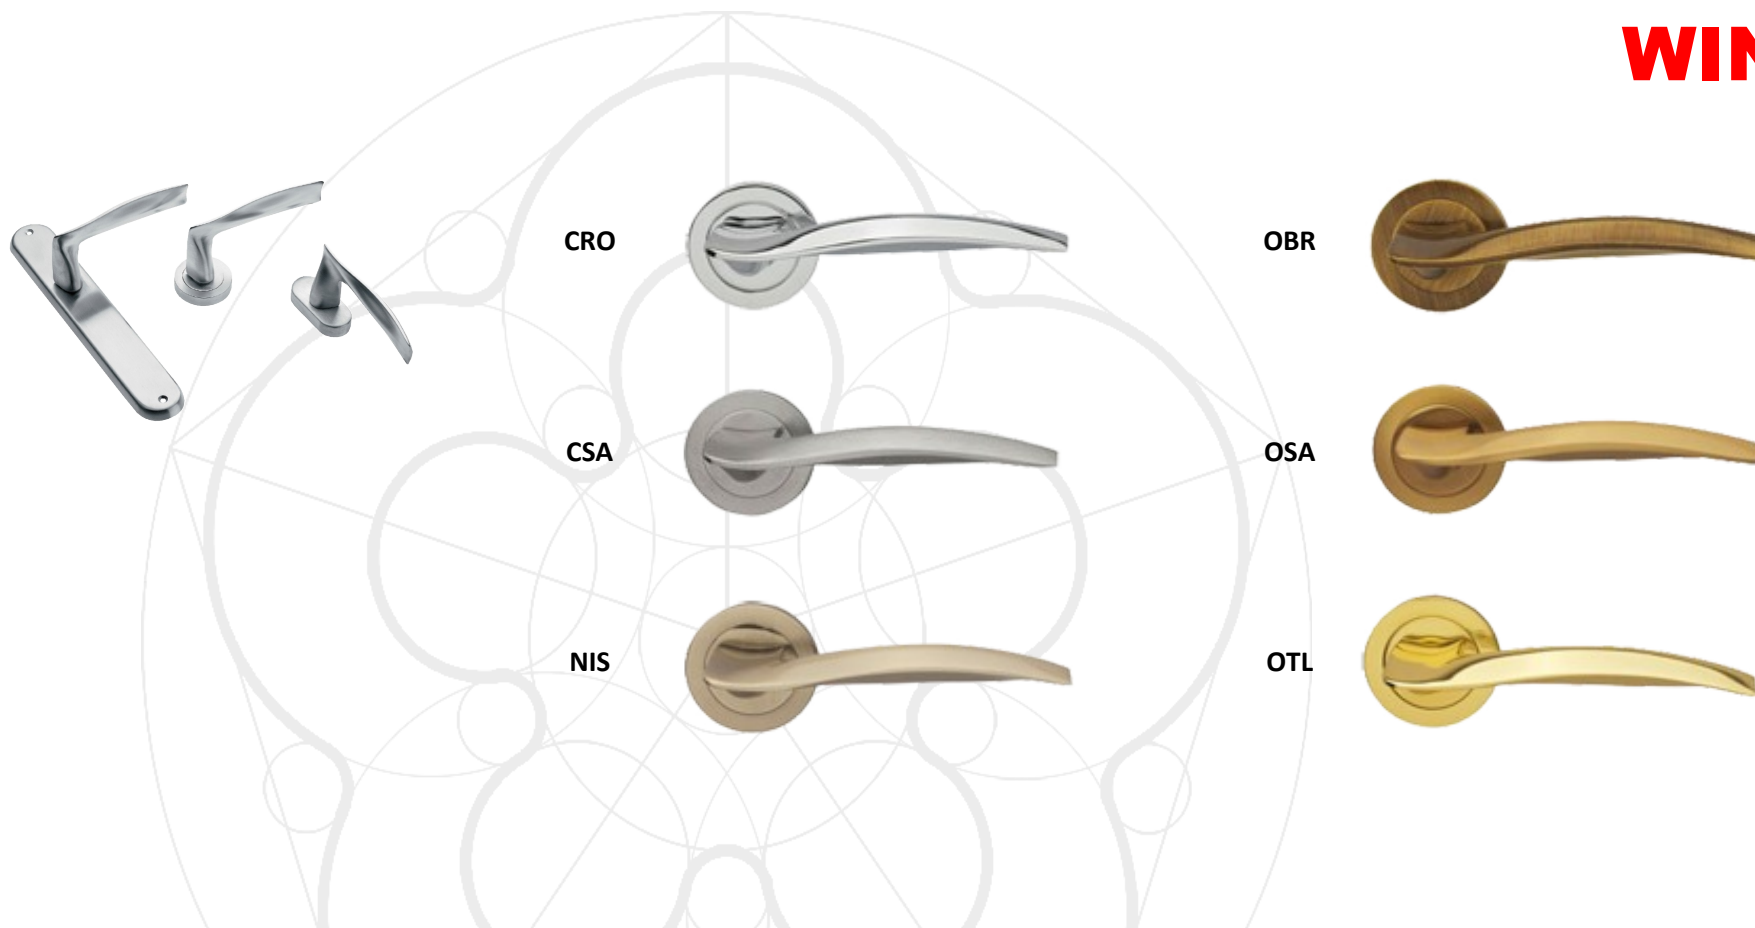

KLAMKI MOSIĘŻNE

WIND

	Klamka na rozecie	Rozeta dolna	Blokada wc	Klamka na szyldzie		Klamka okienna	
	WD 5A	A	LM 40A	WD 1 K/W/B	WD 1 WC	WD 10	WD 15
OTL	179,90 zł	44,90 zł	75,90 zł	223,90 zł	254,90 zł	112,90 zł	112,90 zł
OSA	179,90 zł	44,90 zł	75,90 zł	223,90 zł	254,90 zł	112,90 zł	112,90 zł
OBR	179,90 zł	44,90 zł	75,90 zł	223,90 zł	254,90 zł	112,90 zł	112,90 zł
CRO	212,90 zł	55,90 zł	90,90 zł	268,90 zł	302,90 zł	134,90 zł	134,90 zł
CSA	212,90 zł	55,90 zł	90,90 zł	268,90 zł	302,90 zł	134,90 zł	134,90 zł
NIS	217,90 zł	57,90 zł	93,90 zł	275,90 zł	311,90 zł	137,90 zł	137,90 zł

Klamka na rozecie	Rozeta dolna	Blokada wc
WD 5Q	Q	LM 40Q
211,90 zł	72,90 zł	103,90 zł
211,90 zł	72,90 zł	103,90 zł
211,90 zł	72,90 zł	103,90 zł
251,90 zł	89,90 zł	120,90 zł
251,90 zł	89,90 zł	120,90 zł
255,90 zł	92,90 zł	122,90 zł