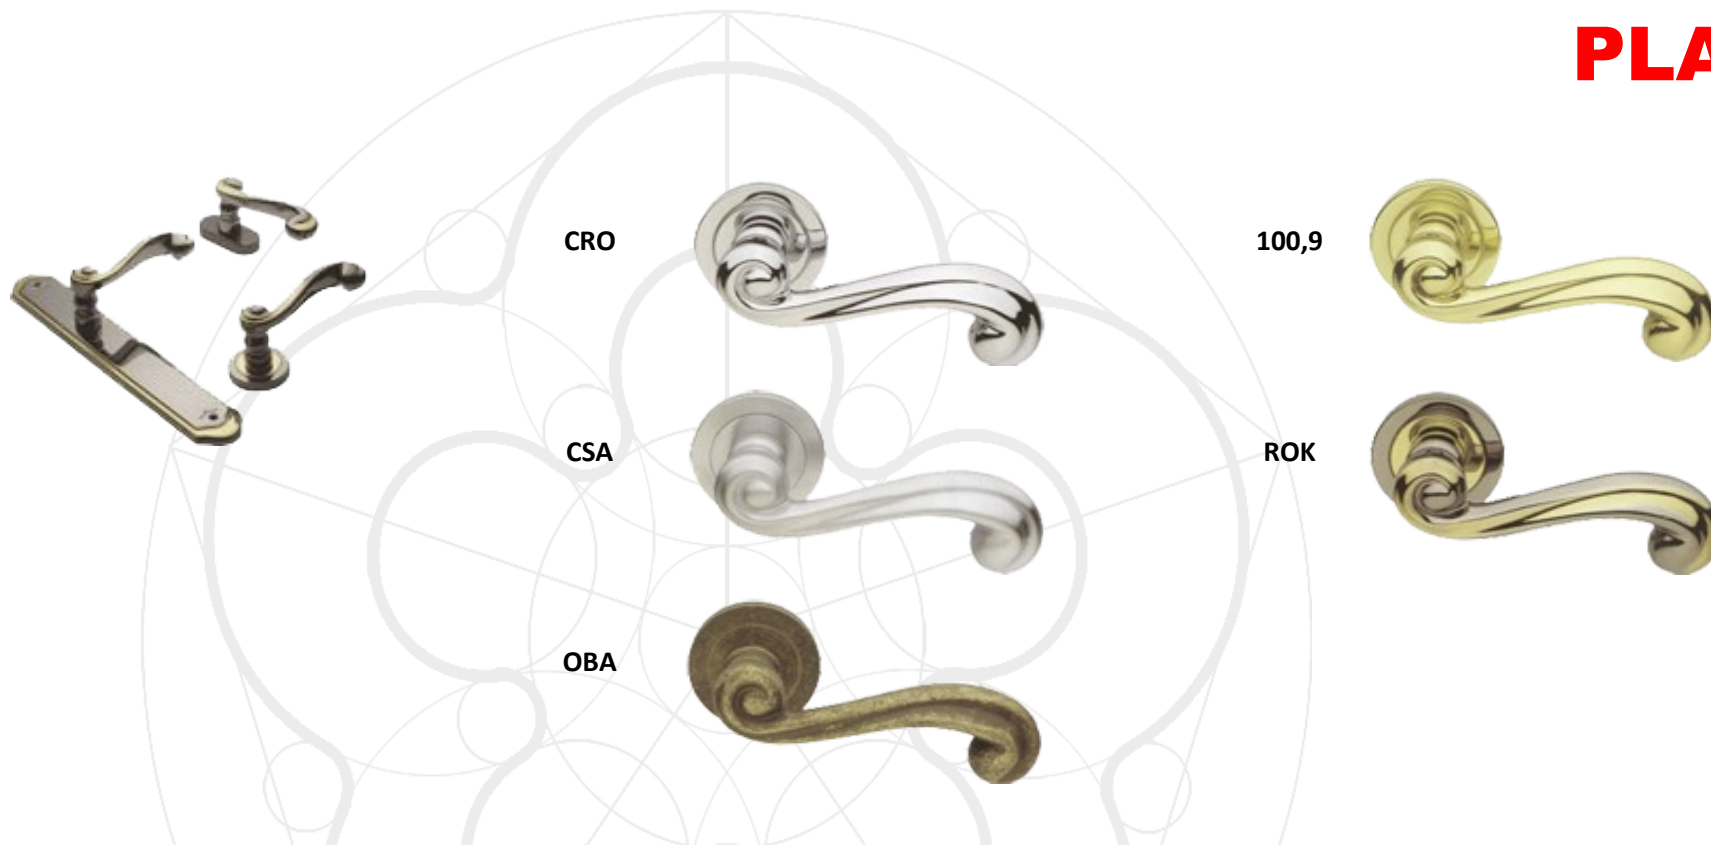

# KLAMKI MOSIĘŻNE

**PISA**

	Klamka na rozecie	Rozeta dolna	Blokada wc	Klamka na szyldzie		Klamka okienna		Pochwyt	Klamka na rozecie
	PI 5A	A	LM 40A	PI 1 K/W/B	PI 1 WC	PI 10	PI 15	PI 20	PI 25
<b>OTL</b>	179,90 zł	44,90 zł	75,90 zł	223,90 zł	254,90 zł	112,90 zł	112,90 zł	223,90 zł	179,90 zł
<b>OSA</b>	179,90 zł	44,90 zł	75,90 zł	223,90 zł	254,90 zł	112,90 zł	112,90 zł	223,90 zł	179,90 zł
<b>OBR</b>	179,90 zł	44,90 zł	75,90 zł	223,90 zł	254,90 zł	112,90 zł	112,90 zł	223,90 zł	179,90 zł
<b>CRO</b>	212,90 zł	55,90 zł	90,90 zł	268,90 zł	302,90 zł	134,90 zł	134,90 zł	268,90 zł	212,90 zł
<b>CSA</b>	212,90 zł	55,90 zł	90,90 zł	268,90 zł	302,90 zł	134,90 zł	134,90 zł	268,90 zł	212,90 zł
<b>NIS</b>	217,90 zł	57,90 zł	93,90 zł	275,90 zł	311,90 zł	137,90 zł	137,90 zł	275,90 zł	217,90 zł
<b>NIN</b>	232,90 zł	58,90 zł	97,90 zł	290,90 zł	329,90 zł	145,90 zł	145,90 zł	290,90 zł	232,90 zł

# KLAMKI MOSIĘŻNE

**PLAZA**

	Klamka na rozecie	Rozeta dolna	Blokada wc	Klamka na szyldzie		Klamka okienna	
	PL 5A	A	LM 40A	PL 1 K/W/B	PL 1 WC	PL 10	PL 15
<b>OTL</b>	179,90 zł	44,90 zł	75,90 zł	223,90 zł	254,90 zł	112,90 zł	112,90 zł
<b>OBR</b>	179,90 zł	44,90 zł	75,90 zł	223,90 zł	254,90 zł	112,90 zł	112,90 zł
<b>OBA</b>	179,90 zł	44,90 zł	75,90 zł	223,90 zł	254,90 zł	112,90 zł	112,90 zł
<b>BGO</b>	179,90 zł	44,90 zł	75,90 zł	223,90 zł	254,90 zł	112,90 zł	112,90 zł
<b>FEA</b>	179,90 zł	44,90 zł	75,90 zł	223,90 zł	254,90 zł	112,90 zł	112,90 zł
<b>CRO</b>	212,90 zł	55,90 zł	90,90 zł	268,90 zł	302,90 zł	134,90 zł	134,90 zł
<b>CSA</b>	212,90 zł	55,90 zł	90,90 zł	268,90 zł	302,90 zł	134,90 zł	134,90 zł
<b>ROK</b>	248,90 zł	62,90 zł	104,90 zł	310,90 zł	353,90 zł	163,90 zł	163,90 zł