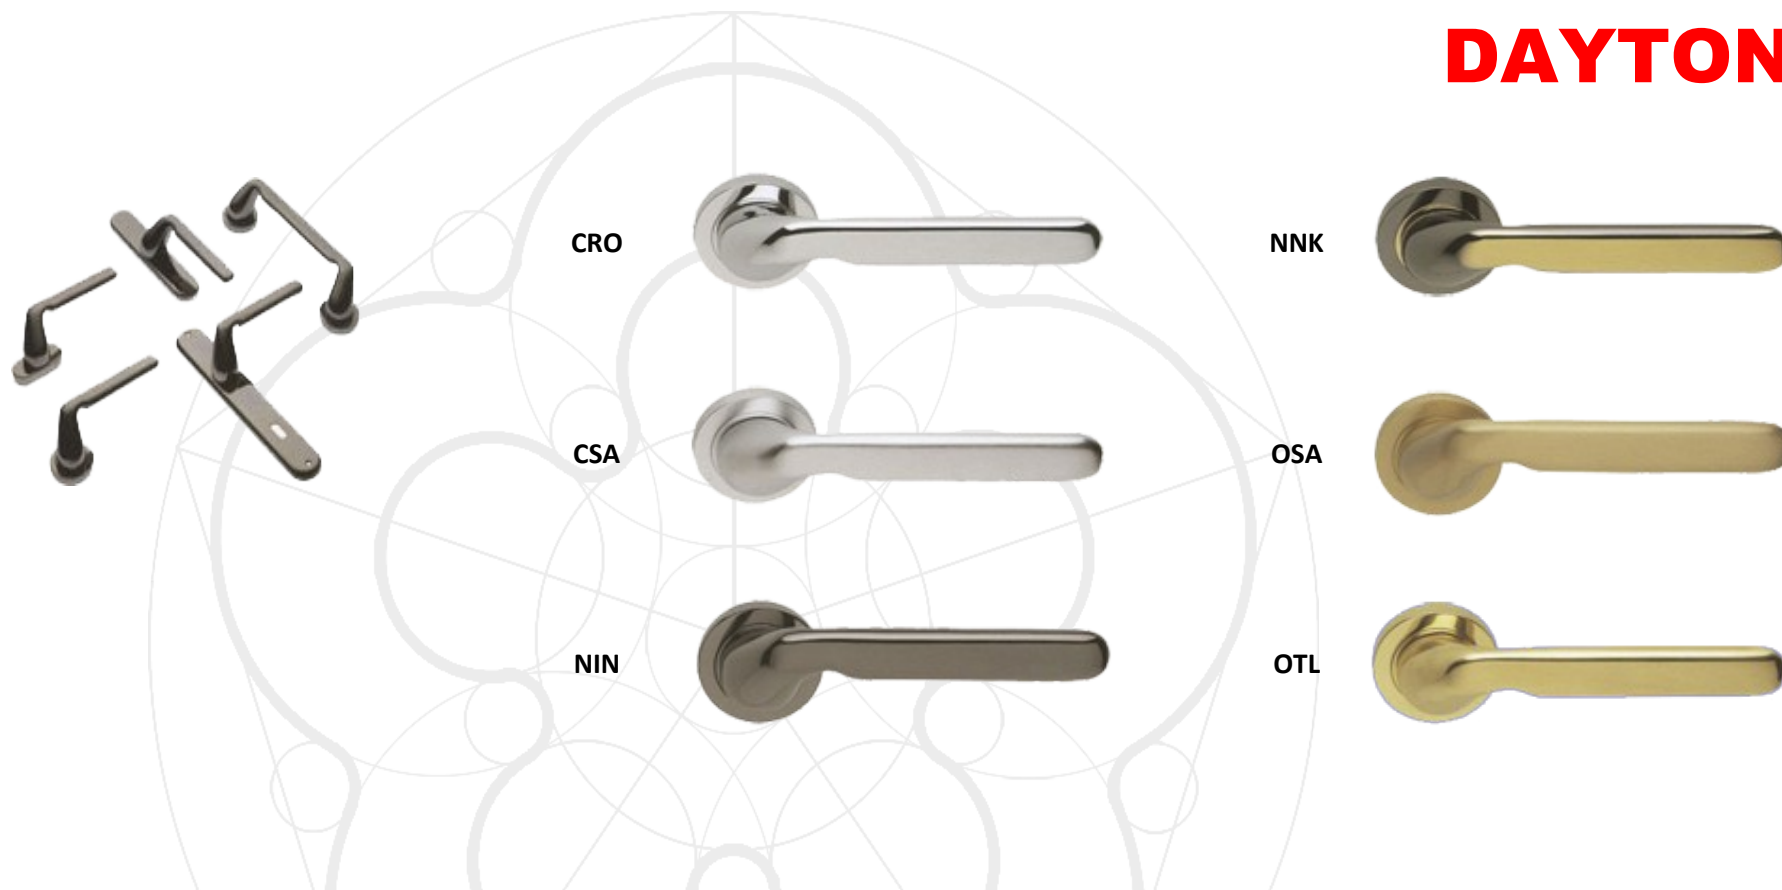

# CARMEN

	Klamka na rozciecie	Rozeta dolna	Blokada wc	Klamka na szyldzie		Klamka okienna		Pochwył
	CN 5D	D	BO 40	CN 1 K/W/B	CN 1 WC	CN 10	CN 15	CN 20
<b>CRO</b>	353,90 zł	60,90 zł	96,90 zł	414,90 zł	450,90 zł	207,90 zł	207,90 zł	414,90 zł
<b>CSA</b>	353,90 zł	60,90 zł	96,90 zł	414,90 zł	450,90 zł	207,90 zł	207,90 zł	414,90 zł
<b>NIS</b>	363,90 zł	62,90 zł	99,90 zł	425,90 zł	462,90 zł	212,90 zł	212,90 zł	425,90 zł

# KLAMKI MOSIĘŻNE

# DALI

	Klamka na rozecie	Rozeta dolna	Blokada wc	Klamka na szyldzie		Klamka okienna		Pochwył
	DA 5A	A	LM 40A	DA 1 K/W/B	DA 1 WC	DA 10	DA 15	DA 20
<b>OTL</b>	211,90 zł	44,90 zł	75,90 zł	255,90 zł	286,90 zł	127,90 zł	127,90 zł	255,90 zł
<b>OSA</b>	211,90 zł	44,90 zł	75,90 zł	255,90 zł	286,90 zł	127,90 zł	127,90 zł	255,90 zł
<b>OSA/OTL</b>	211,90 zł	44,90 zł	75,90 zł	255,90 zł	286,90 zł	127,90 zł	127,90 zł	255,90 zł
<b>CRO</b>	251,90 zł	55,90 zł	90,90 zł	307,90 zł	341,90 zł	153,90 zł	153,90 zł	307,90 zł
<b>CSA</b>	251,90 zł	55,90 zł	90,90 zł	307,90 zł	341,90 zł	153,90 zł	153,90 zł	307,90 zł
<b>NIS/NIK</b>	256,90 zł	57,90 zł	93,90 zł	314,90 zł	350,90 zł	157,90 zł	157,90 zł	314,90 zł
<b>NIN</b>	274,90 zł	58,90 zł	97,90 zł	333,90 zł	372,90 zł	166,90 zł	166,90 zł	333,90 zł

# DAYTONA

	Klamka na rozecie	Rozeta dolna	Blokada wc	Klamka na szyldzie		Klamka okienna		Pochwyt
	DY 5A	A	LM 40A	DY 1 K/W/B	DY 1 WC	DY 10	DY 15	DY 20
<b>OTL</b>	214,90 zł	44,90 zł	75,90 zł	258,90 zł	289,90 zł	129,90 zł	129,90 zł	258,90 zł
<b>OSA</b>	214,90 zł	44,90 zł	75,90 zł	258,90 zł	289,90 zł	129,90 zł	129,90 zł	258,90 zł
<b>CRO</b>	238,90 zł	55,90 zł	90,90 zł	293,90 zł	328,90 zł	147,90 zł	147,90 zł	293,90 zł
<b>CSA</b>	238,90 zł	55,90 zł	90,90 zł	293,90 zł	328,90 zł	147,90 zł	147,90 zł	293,90 zł
<b>NIS</b>	244,90 zł	57,90 zł	93,90 zł	302,90 zł	338,90 zł	151,90 zł	151,90 zł	302,90 zł
<b>NIN</b>	253,90 zł	58,90 zł	97,90 zł	311,90 zł	350,90 zł	156,90 zł	156,90 zł	311,90 zł
<b>NNK</b>	287,90 zł	62,90 zł	104,90 zł	349,90 zł	392,90 zł	176,90 zł	176,90 zł	349,90 zł