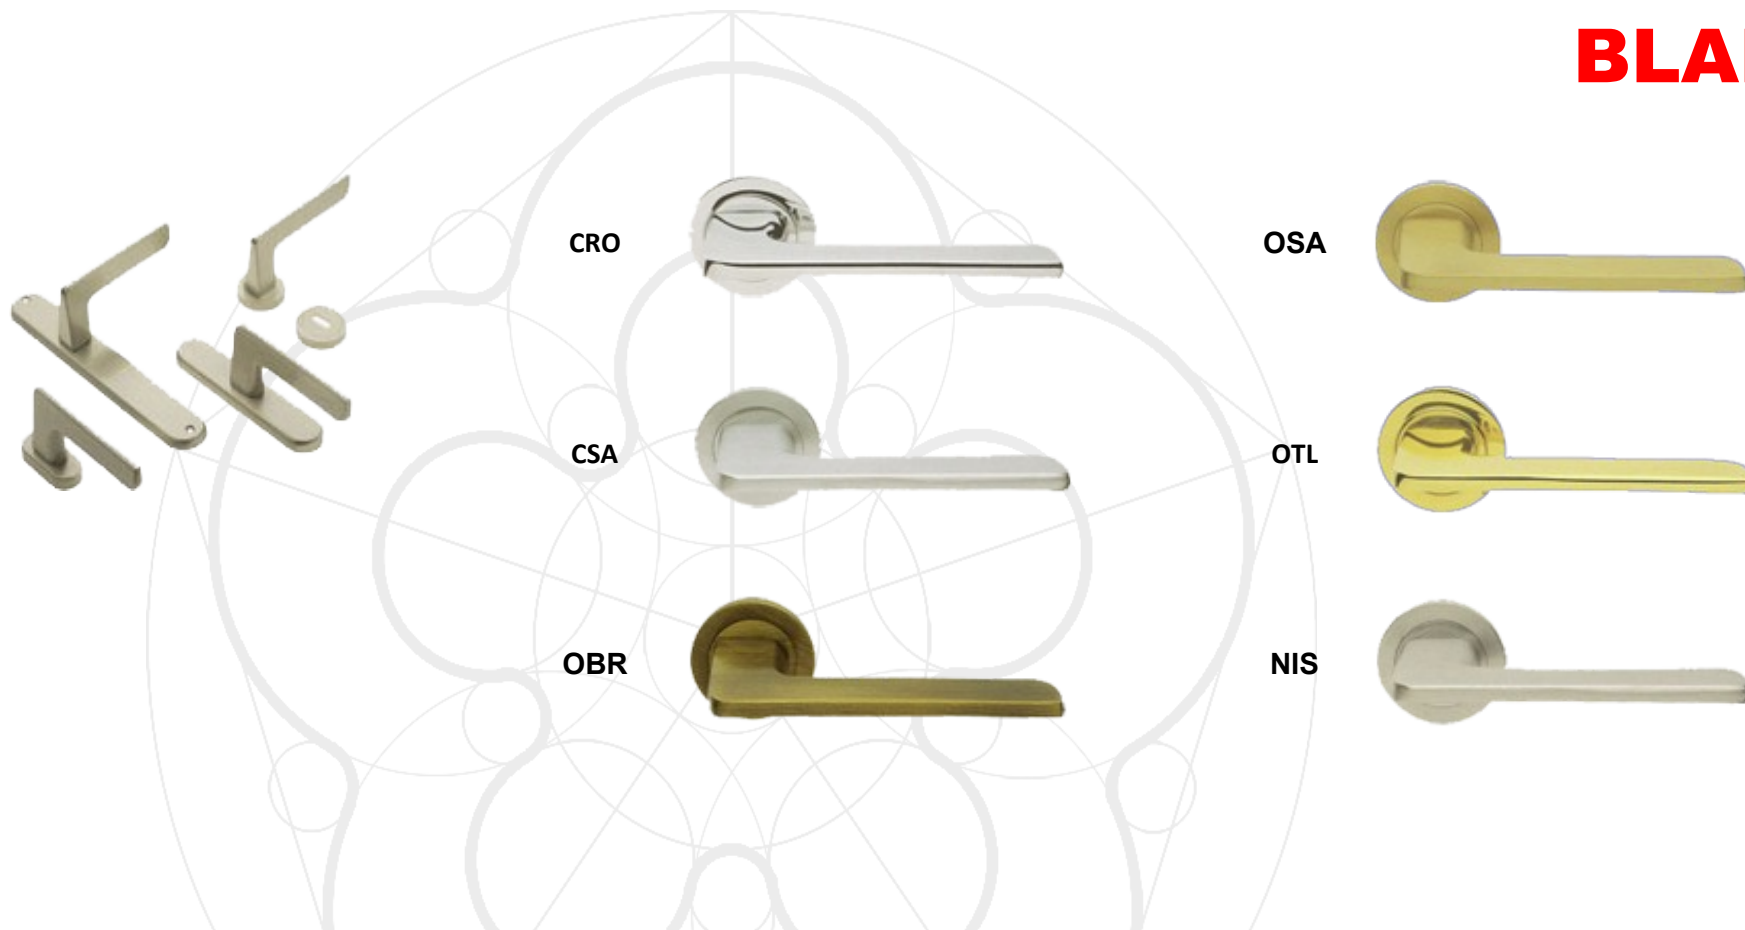

KLAMKI MOSIĘŻNE

BLADE

	Klamka na rozecie	Rozeta dolna	Blokada wc	Klamka na szyldzie		Klamka okienna	
	BD 5A	A	LM 40A	BD 1 K/W/B	BD 1 WC	BD 10	BD 15
OTL	211,90 zł	44,90 zł	75,90 zł	255,90 zł	286,90 zł	127,90 zł	127,90 zł
OSA	211,90 zł	44,90 zł	75,90 zł	255,90 zł	286,90 zł	127,90 zł	127,90 zł
OBR	211,90 zł	44,90 zł	75,90 zł	255,90 zł	286,90 zł	127,90 zł	127,90 zł
CRO	234,90 zł	55,90 zł	90,90 zł	290,90 zł	325,90 zł	145,90 zł	145,90 zł
CSA	234,90 zł	55,90 zł	90,90 zł	290,90 zł	325,90 zł	145,90 zł	145,90 zł
NIS	246,90 zł	57,90 zł	93,90 zł	304,90 zł	340,90 zł	152,90 zł	152,90 zł

Klamka na rozecie	Rozeta dolna	Blokada wc
BD 5Q	Q	LM 40Q
243,90 zł	72,90 zł	103,90 zł
243,90 zł	72,90 zł	103,90 zł
243,90 zł	72,90 zł	103,90 zł
273,90 zł	89,90 zł	120,90 zł
273,90 zł	89,90 zł	120,90 zł
285,90 zł	92,90 zł	122,90 zł