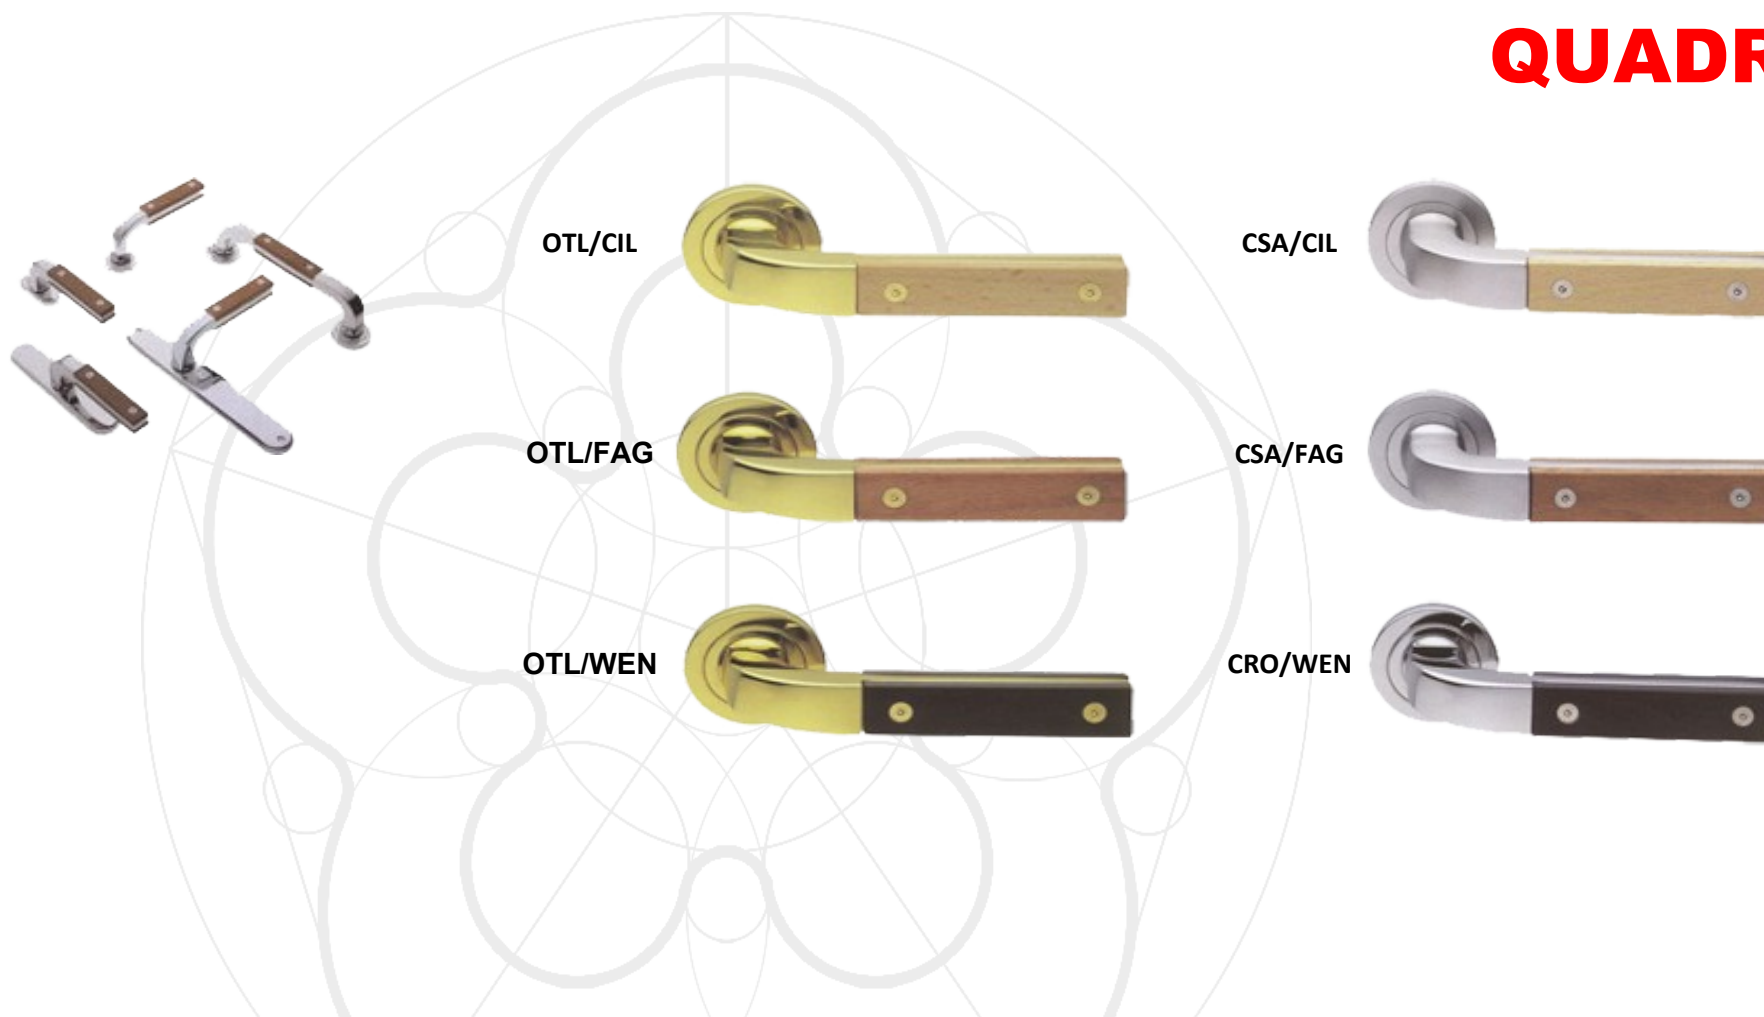

# KLAMKI MOSIĘŻNE

# PRESO

	Klamka na rozecie	Rozeta dolna	Blokada wc	Klamka na szyldzie		Klamka okienna		Pochwył
	PX 5Q	Q	LM 40Q	PX 1 K/W/B	PX 1 WC	PX 10	PX 15	PX 20
<b>OTL</b>	243,90 zł	72,90 zł	103,90 zł	316,90 zł	346,90 zł	127,90 zł	127,90 zł	316,90 zł
<b>OSA</b>	243,90 zł	72,90 zł	103,90 zł	316,90 zł	346,90 zł	127,90 zł	127,90 zł	316,90 zł
<b>OBR</b>	243,90 zł	72,90 zł	103,90 zł	316,90 zł	346,90 zł	127,90 zł	127,90 zł	316,90 zł
<b>CRO</b>	261,90 zł	89,90 zł	120,90 zł	351,90 zł	381,90 zł	145,90 zł	145,90 zł	351,90 zł
<b>CSA</b>	261,90 zł	89,90 zł	120,90 zł	351,90 zł	381,90 zł	145,90 zł	145,90 zł	351,90 zł
<b>NIS</b>	273,90 zł	92,90 zł	122,90 zł	365,90 zł	395,90 zł	152,90 zł	152,90 zł	365,90 zł

# QUADRA

	Klamka na rozecie	Rozeta dolna	Blokada wc	Klamka na szyldzie		Klamka okienna		Pochwył	Klamka na rozecie	Rozeta dolna	Blokada wc
	QU 5A	A	LM 40A	QU 1 K/W/B	QU 1 WC	QU 10	QU 15	QU 20	QU 5Q	Q	LM 40Q
<b>OTL</b>	267,90 zł	44,90 zł	75,90 zł	311,90 zł	342,90 zł	155,90 zł	155,90 zł	311,90 zł	289,90 zł	72,90 zł	103,90 zł
<b>CRO</b>	322,90 zł	55,90 zł	90,90 zł	378,90 zł	412,90 zł	189,90 zł	189,90 zł	378,90 zł	348,90 zł	89,90 zł	120,90 zł
<b>CSA</b>	322,90 zł	55,90 zł	90,90 zł	378,90 zł	412,90 zł	189,90 zł	189,90 zł	378,90 zł	348,90 zł	89,90 zł	120,90 zł
<b>NIS</b>	324,90 zł	57,90 zł	93,90 zł	382,90 zł	418,90 zł	191,90 zł	191,90 zł	382,90 zł	352,90 zł	92,90 zł	122,90 zł