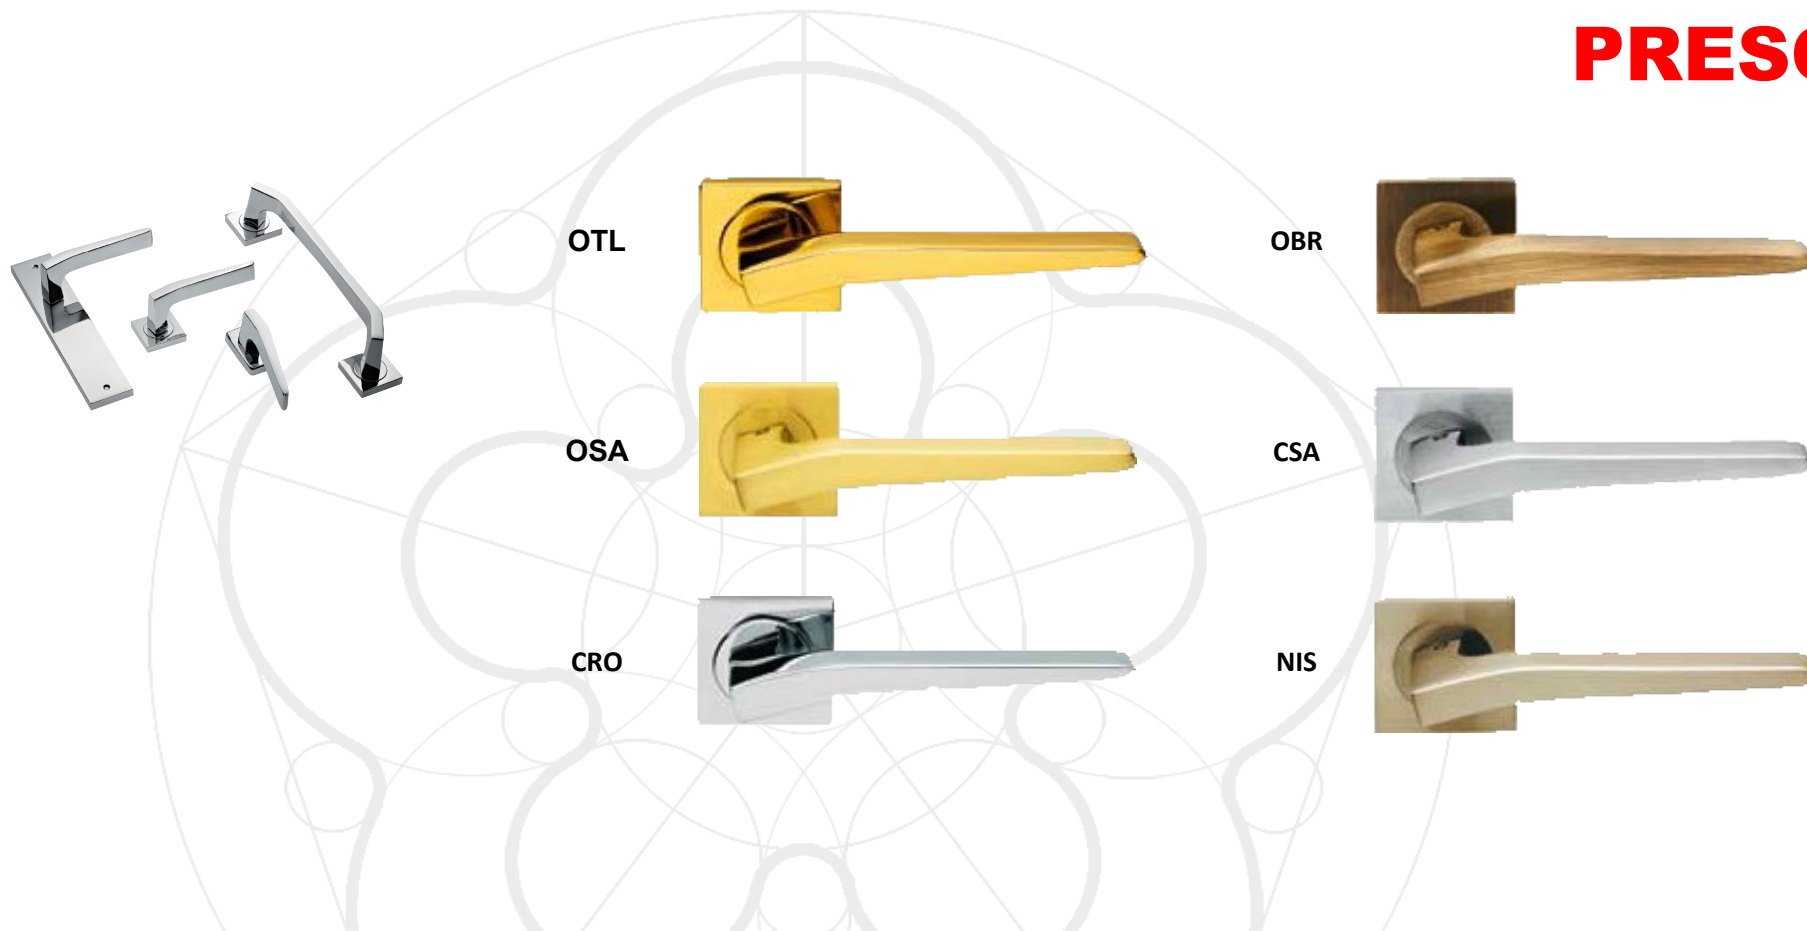

KLAMKI MOSIĘŻNE

PRESO

	Klamka na rozecie	Rozeta dolna	Blokada wc	Klamka na szyldzie		Klamka okienna		Pochwył
	PX 5Q	Q	LM 40Q	PX 1 K/W/B	PX 1 WC	PX 10	PX 15	PX 20
OTL	243,90 zł	72,90 zł	103,90 zł	316,90 zł	346,90 zł	127,90 zł	127,90 zł	316,90 zł
OSA	243,90 zł	72,90 zł	103,90 zł	316,90 zł	346,90 zł	127,90 zł	127,90 zł	316,90 zł
OBR	243,90 zł	72,90 zł	103,90 zł	316,90 zł	346,90 zł	127,90 zł	127,90 zł	316,90 zł
CRO	261,90 zł	89,90 zł	120,90 zł	351,90 zł	381,90 zł	145,90 zł	145,90 zł	351,90 zł
CSA	261,90 zł	89,90 zł	120,90 zł	351,90 zł	381,90 zł	145,90 zł	145,90 zł	351,90 zł
NIS	273,90 zł	92,90 zł	122,90 zł	365,90 zł	395,90 zł	152,90 zł	152,90 zł	365,90 zł