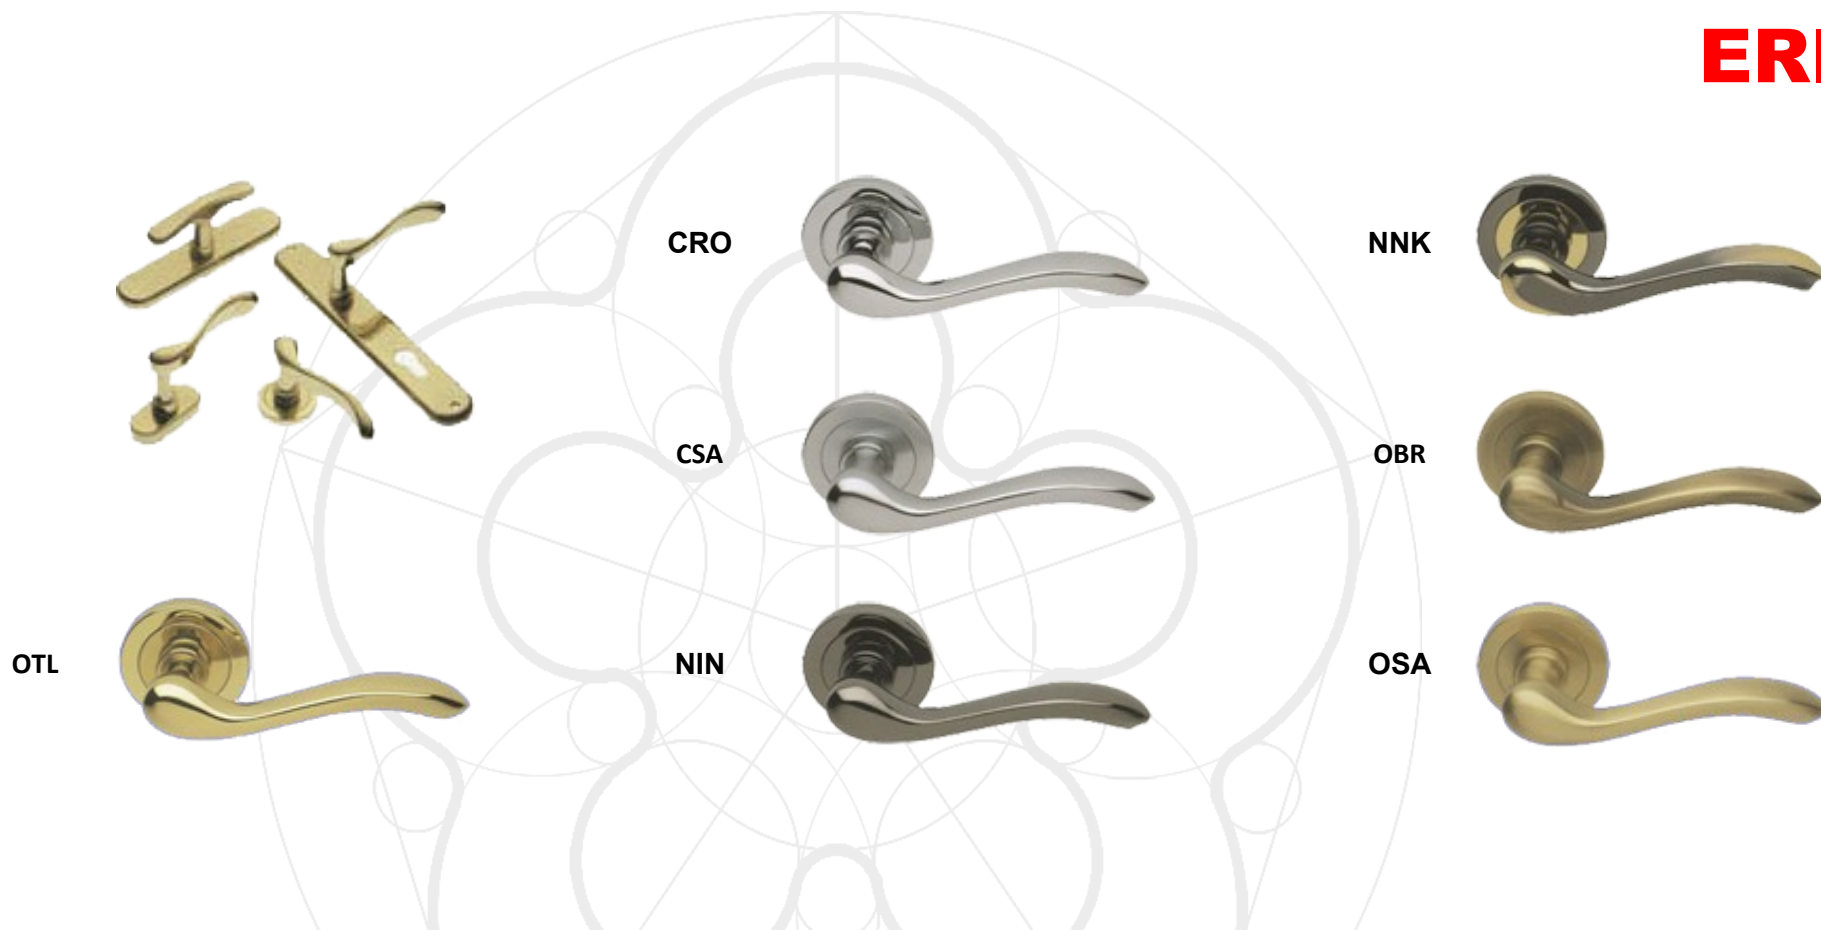

KLAMKI MOSIĘŻNE

ERICA

	Klamka na rozecie	Rozeta dolna	Blokada wc	Klamka na szyldzie		Klamka okienna	
	ER 5A	A	LM 40A	ER 1 K/W/B	ER 1 WC	ER 10	ER 15
OTL	139,90 zł	44,90 zł	75,90 zł	129,90 zł	152,90 zł	93,90 zł	93,90 zł
OSA	139,90 zł	44,90 zł	75,90 zł	129,90 zł	152,90 zł	93,90 zł	93,90 zł
OBR	139,90 zł	44,90 zł	75,90 zł	129,90 zł	152,90 zł	93,90 zł	93,90 zł
CRO	161,90 zł	55,90 zł	90,90 zł	151,90 zł	178,90 zł	109,90 zł	109,90 zł
CSA	161,90 zł	55,90 zł	90,90 zł	151,90 zł	178,90 zł	109,90 zł	109,90 zł
NIN	168,90 zł	58,90 zł	97,90 zł	159,90 zł	182,90 zł	115,90 zł	115,90 zł

Klamka na rozecie	Rozeta dolna	Blokada wc
ER 5B	B	LM 40B
102,90 zł	28,90 zł	70,90 zł
102,90 zł	28,90 zł	70,90 zł
102,90 zł	28,90 zł	70,90 zł
118,90 zł	33,90 zł	85,90 zł
118,90 zł	33,90 zł	85,90 zł
137,90 zł	46,90 zł	100,90 zł