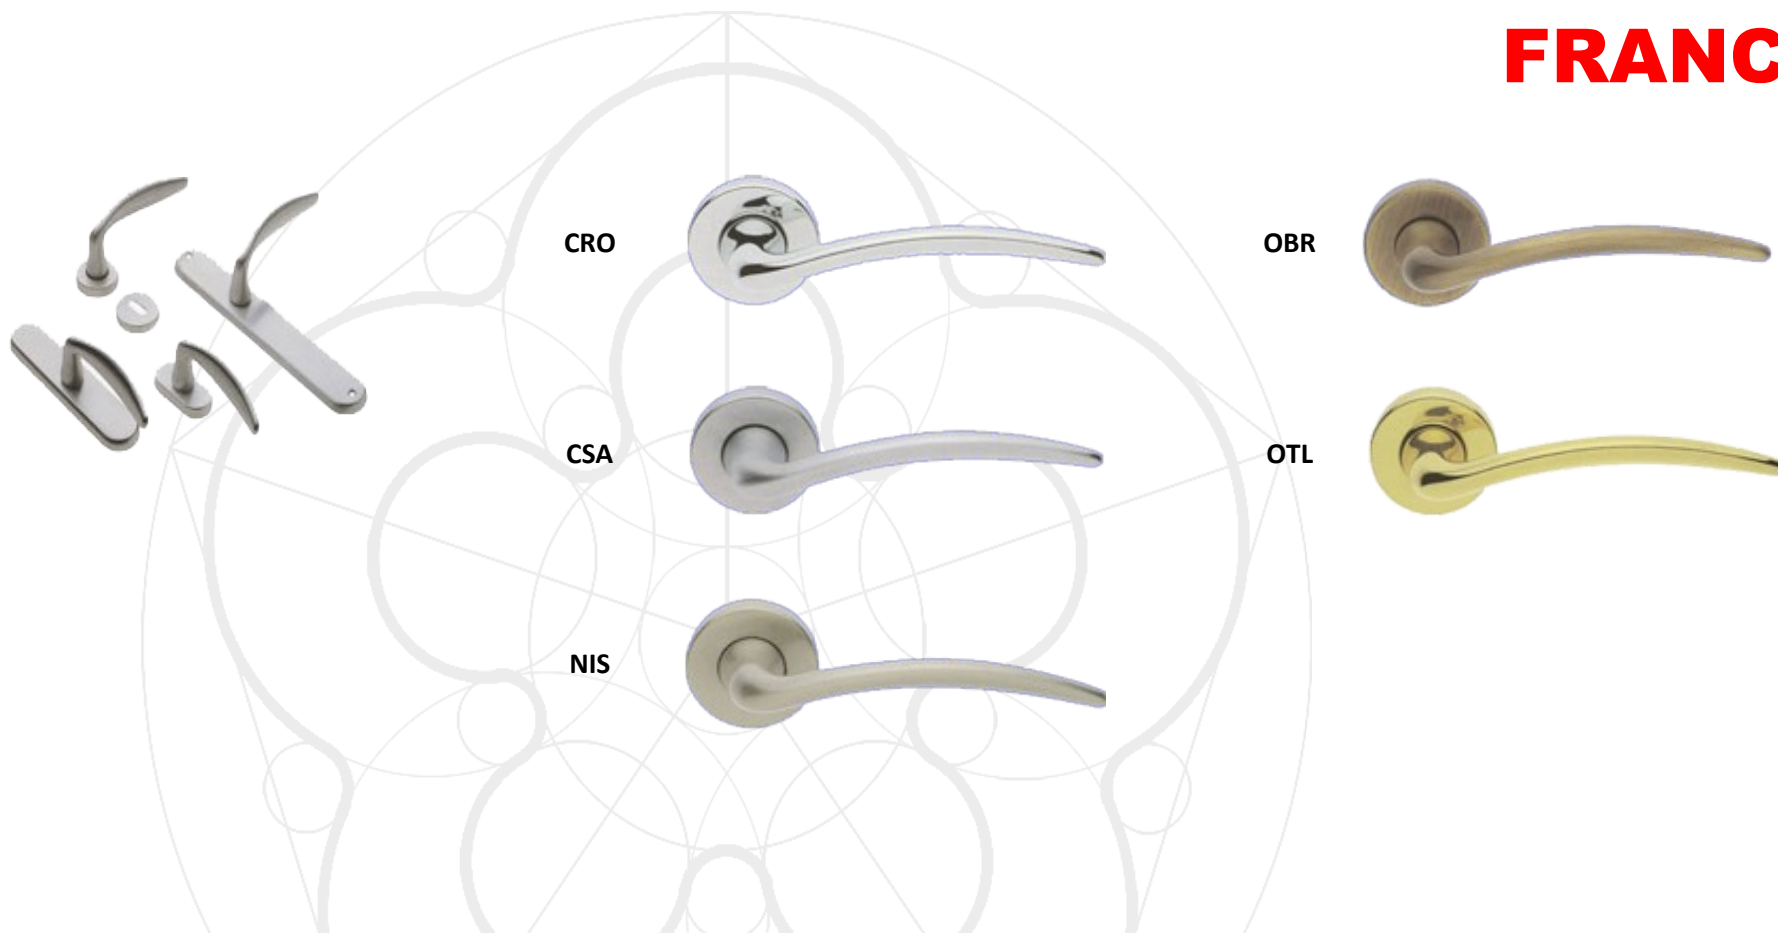

KLAMKI MOSIĘŻNE

FRANCY

	Klamka na rozecie	Rozeta dolna	Blokada wc	Klamka na szyldzie		Klamka okienna	
	FR 5B	B	LM 40B	FR 1 K/W/B	FR 1 WC	FR 10	FR 15
OTL	117,90 zł	44,90 zł	75,90 zł	110,90 zł	134,90 zł	78,90 zł	84,90 zł
OSA	117,90 zł	44,90 zł	75,90 zł	110,90 zł	134,90 zł	78,90 zł	84,90 zł
OBR	117,90 zł	44,90 zł	75,90 zł	110,90 zł	134,90 zł	78,90 zł	84,90 zł
CRO	141,90 zł	55,90 zł	90,90 zł	126,90 zł	152,90 zł	91,90 zł	99,90 zł
CSA	141,90 zł	55,90 zł	90,90 zł	126,90 zł	152,90 zł	91,90 zł	99,90 zł
NIS	147,90 zł	57,90 zł	93,90 zł	131,90 zł	159,90 zł	96,90 zł	101,90 zł

Klamka na rozecie	Rozeta dolna	Blokada wc
FR 5B	B	LM 40B
85,90 zł	28,90 zł	70,90 zł
85,90 zł	28,90 zł	70,90 zł
85,90 zł	28,90 zł	70,90 zł
96,90 zł	33,90 zł	85,90 zł
96,90 zł	33,90 zł	85,90 zł
99,90 zł	35,90 zł	87,90 zł