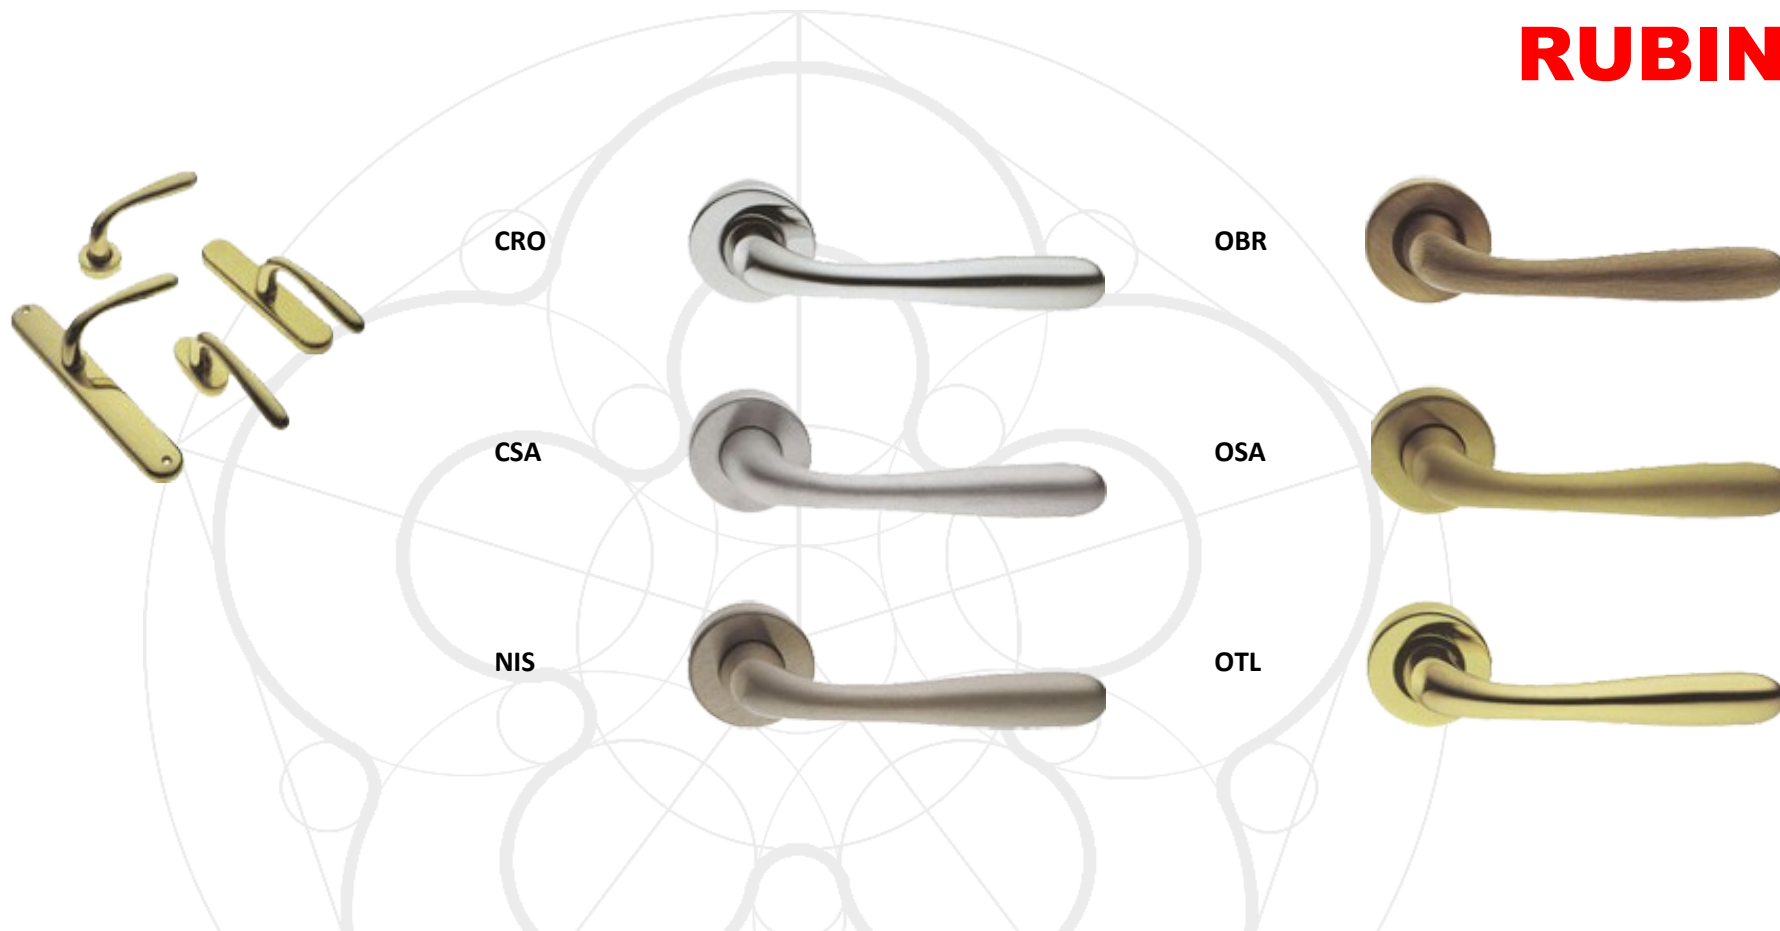

Klamka na rozecie	Rozeta dolna	Blokada wc	Klamka na szyldzie		Klamka okienna	
	RU 5B	B	LM 40B	RU 1 K/W/B	RU 1 WC	RU 10	RU 15
OTL	85,90 zł	28,90 zł	70,90 zł	110,90 zł	134,90 zł	73,90 zł	79,90 zł
OSA	85,90 zł	28,90 zł	70,90 zł	110,90 zł	134,90 zł	73,90 zł	79,90 zł
OBR	85,90 zł	28,90 zł	70,90 zł	110,90 zł	134,90 zł	73,90 zł	79,90 zł
CRO	96,90 zł	33,90 zł	85,90 zł	126,90 zł	152,90 zł	87,90 zł	94,90 zł
CSA	96,90 zł	33,90 zł	85,90 zł	126,90 zł	152,90 zł	87,90 zł	94,90 zł
NIS	99,90 zł	35,90 zł	87,90 zł	131,90 zł	159,90 zł	89,90 zł	96,90 zł

Klamka na rozecie	Rozeta dolna	Blokada wc
RU 5D	D	BO 40
106,90 zł	51,90 zł	82,90 zł
106,90 zł	51,90 zł	82,90 zł
106,90 zł	51,90 zł	82,90 zł
134,90 zł	62,90 zł	99,90 zł
134,90 zł	62,90 zł	99,90 zł
135,90 zł	63,90 zł	102,90 zł