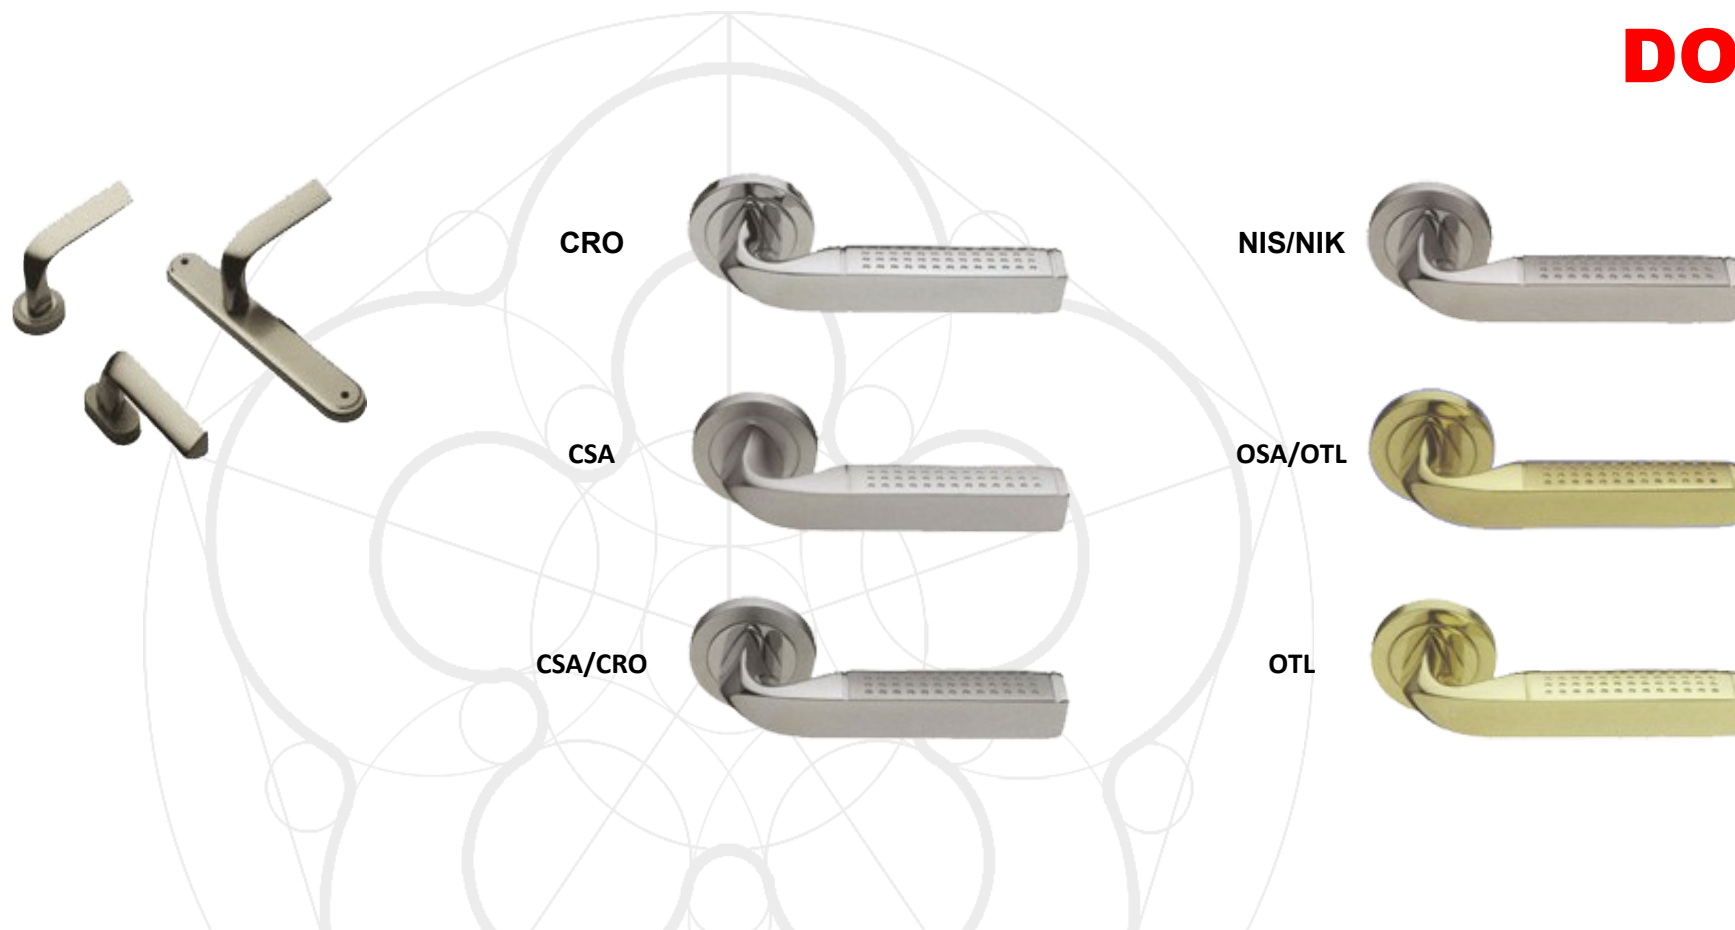

KLAMKI MOSIĘŻNE

DOTS

	Klamka na rozecie	Rozeta dolna	Blokada wc	Klamka na szyldzie		Klamka okienna		Pochwył
	DT 5A	A	LM 40A	DT 1 K/W/B	DT 1 WC	DT 10	DT 15	DT 20
OTL	290,90 zł	44,90 zł	75,90 zł	334,90 zł	365,90 zł	167,90 zł	167,90 zł	334,90 zł
OSA/OTL	290,90 zł	44,90 zł	75,90 zł	334,90 zł	365,90 zł	167,90 zł	167,90 zł	334,90 zł
CRO	345,90 zł	55,90 zł	90,90 zł	401,90 zł	436,90 zł	200,90 zł	200,90 zł	401,90 zł
CSA	345,90 zł	55,90 zł	90,90 zł	401,90 zł	436,90 zł	200,90 zł	200,90 zł	401,90 zł
CSA/CRO	345,90 zł	55,90 zł	90,90 zł	401,90 zł	436,90 zł	200,90 zł	200,90 zł	401,90 zł
NIS/NIK	353,90 zł	57,90 zł	93,90 zł	411,90 zł	447,90 zł	205,90 zł	205,90 zł	411,90 zł