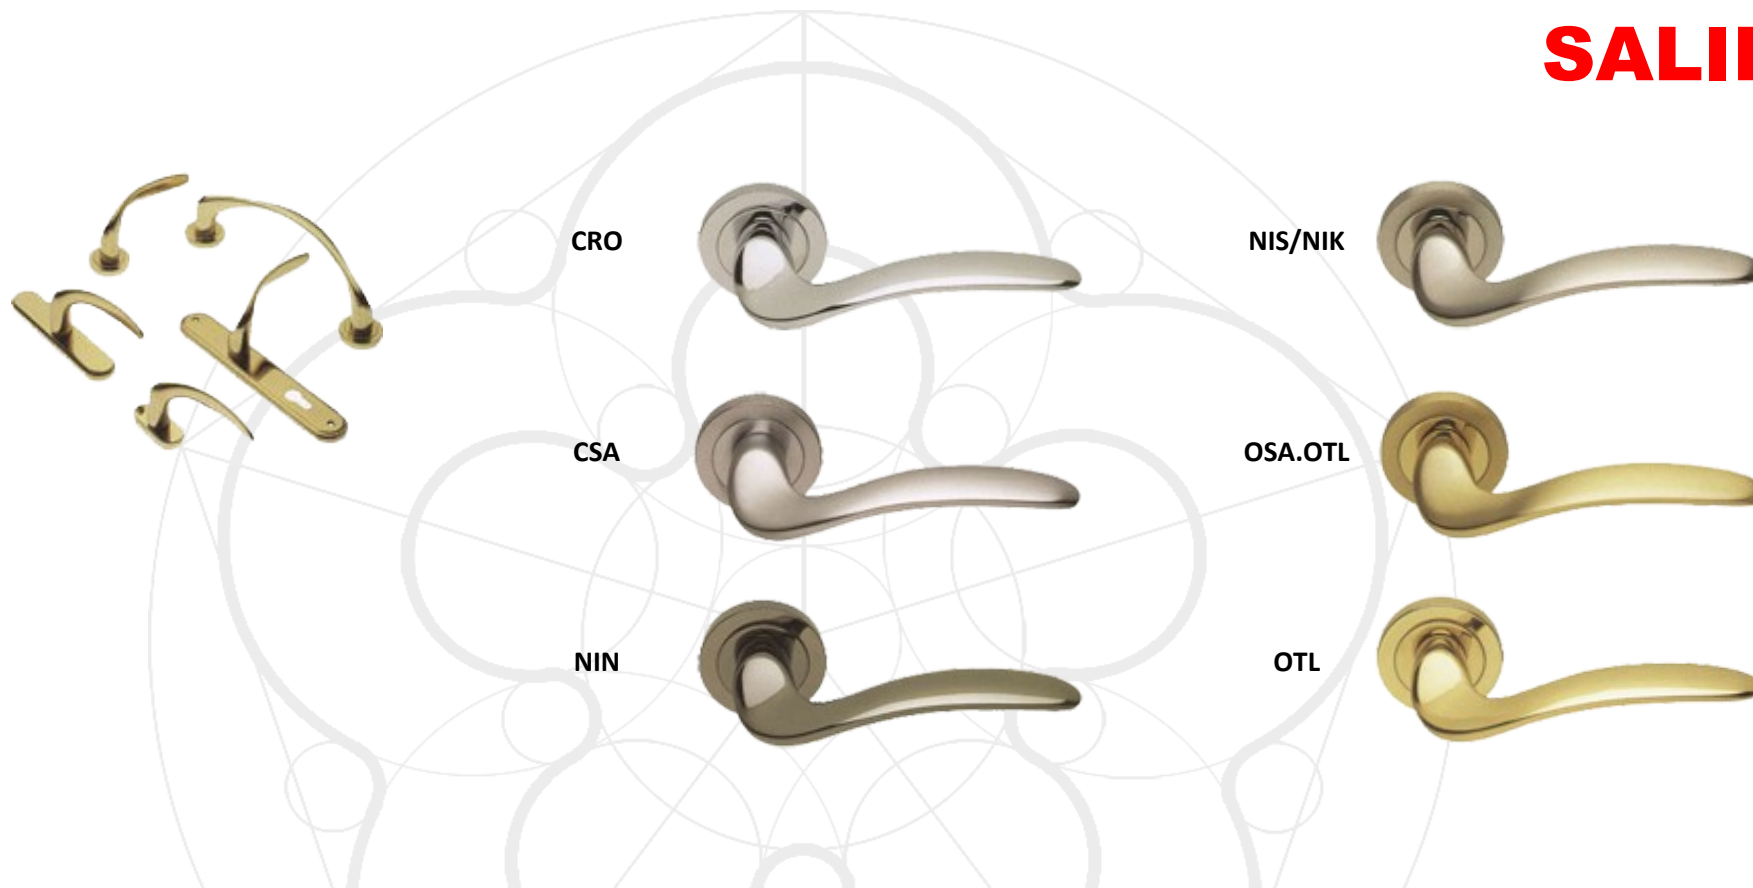

# KLAMKI MOSIĘŻNE

# ROMA

	Klamka na rozecie	Rozeta dolna	Blokada wc	Klamka na szyldzie		Klamka okienna	
	RO 5A	A	LM 40A	RO 1 K/W/B	RO 1 WC	RO 10	RO 15
<b>OTL</b>	211,90 zł	44,90 zł	75,90 zł	255,90 zł	286,90 zł	127,90 zł	127,90 zł
<b>OSA</b>	211,90 zł	44,90 zł	75,90 zł	255,90 zł	286,90 zł	127,90 zł	127,90 zł
<b>OBR</b>	211,90 zł	44,90 zł	75,90 zł	255,90 zł	286,90 zł	127,90 zł	127,90 zł
<b>CRO</b>	251,90 zł	55,90 zł	90,90 zł	307,90 zł	341,90 zł	153,90 zł	153,90 zł
<b>CSA</b>	251,90 zł	55,90 zł	90,90 zł	307,90 zł	341,90 zł	153,90 zł	153,90 zł
<b>NIS</b>	256,90 zł	57,90 zł	93,90 zł	314,90 zł	350,90 zł	157,90 zł	157,90 zł
<b>NIN</b>	274,90 zł	58,90 zł	97,90 zł	332,90 zł	371,90 zł	166,90 zł	166,90 zł

	Klamka na rozecie	Rozeta dolna	Blokada wc	Klamka na szyldzie		Klamka okienna	
	RU 5B	B	LM 40B	RU 1 K/W/B	RU 1 WC	RU 10	RU 15
<b>OTL</b>	85,90 zł	28,90 zł	70,90 zł	110,90 zł	134,90 zł	73,90 zł	79,90 zł
<b>OSA</b>	85,90 zł	28,90 zł	70,90 zł	110,90 zł	134,90 zł	73,90 zł	79,90 zł
<b>OBR</b>	85,90 zł	28,90 zł	70,90 zł	110,90 zł	134,90 zł	73,90 zł	79,90 zł
<b>CRO</b>	96,90 zł	33,90 zł	85,90 zł	126,90 zł	152,90 zł	87,90 zł	94,90 zł
<b>CSA</b>	96,90 zł	33,90 zł	85,90 zł	126,90 zł	152,90 zł	87,90 zł	94,90 zł
<b>NIS</b>	99,90 zł	35,90 zł	87,90 zł	131,90 zł	159,90 zł	89,90 zł	96,90 zł

Klamka na rozecie	Rozeta dolna	Blokada wc
RU 5D	D	BO 40
106,90 zł	51,90 zł	82,90 zł
106,90 zł	51,90 zł	82,90 zł
106,90 zł	51,90 zł	82,90 zł
134,90 zł	62,90 zł	99,90 zł
134,90 zł	62,90 zł	99,90 zł
135,90 zł	63,90 zł	102,90 zł