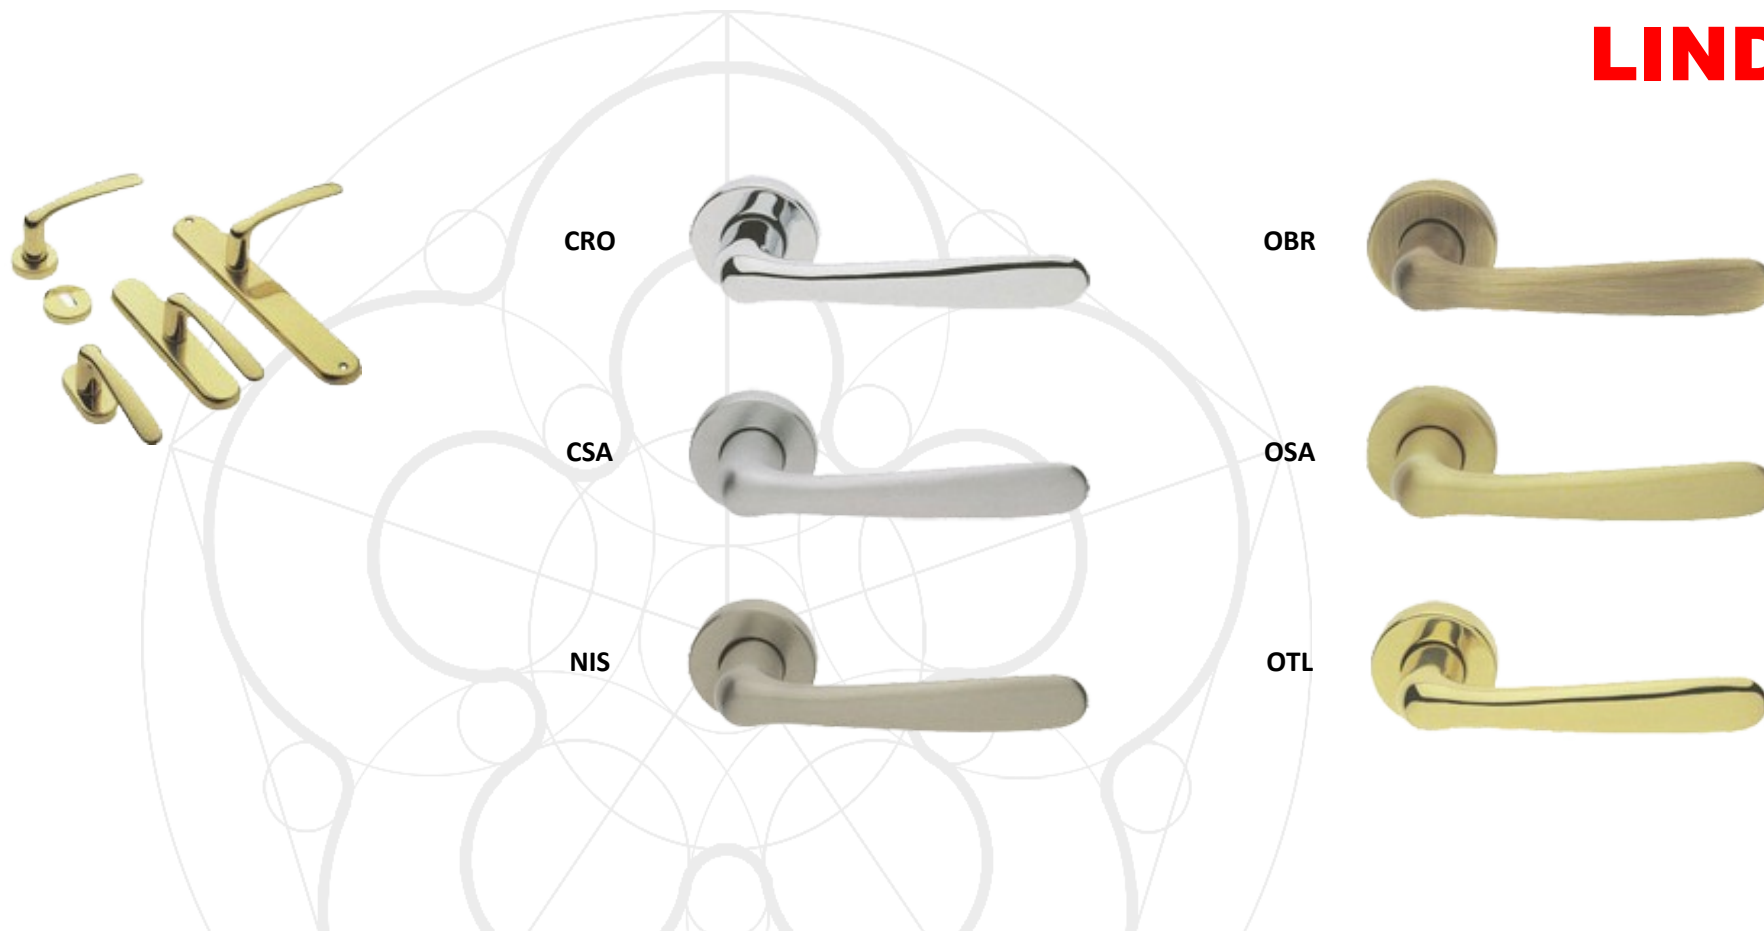

KLAMKI MOSIĘŻNE

LINDA

	Klamka na rozecie	Rozeta dolna	Blokada wc	Klamka na szyldzie		Klamka okienna	
	LD 5A	A	LM 40A	LD 1 K/W/B	LD 1 WC	LD 10	LD 15
OTL	108,90 zł	44,90 zł	75,90 zł	110,90 zł	134,90 zł	73,90 zł	79,90 zł
OSA	108,90 zł	44,90 zł	75,90 zł	110,90 zł	134,90 zł	73,90 zł	79,90 zł
OBR	108,90 zł	44,90 zł	75,90 zł	110,90 zł	134,90 zł	73,90 zł	79,90 zł
CRO	132,90 zł	55,90 zł	90,90 zł	126,90 zł	152,90 zł	87,90 zł	94,90 zł
CSA	132,90 zł	55,90 zł	90,90 zł	126,90 zł	152,90 zł	87,90 zł	94,90 zł
NIS	135,90 zł	57,90 zł	93,90 zł	131,90 zł	159,90 zł	89,90 zł	96,90 zł

Klamka na rozecie	Rozeta dolna	Blokada wc
LD 5B	B	LM 40B
85,90 zł	28,90 zł	70,90 zł
85,90 zł	28,90 zł	70,90 zł
85,90 zł	28,90 zł	70,90 zł
96,90 zł	33,90 zł	85,90 zł
96,90 zł	33,90 zł	85,90 zł
99,90 zł	46,90 zł	87,90 zł