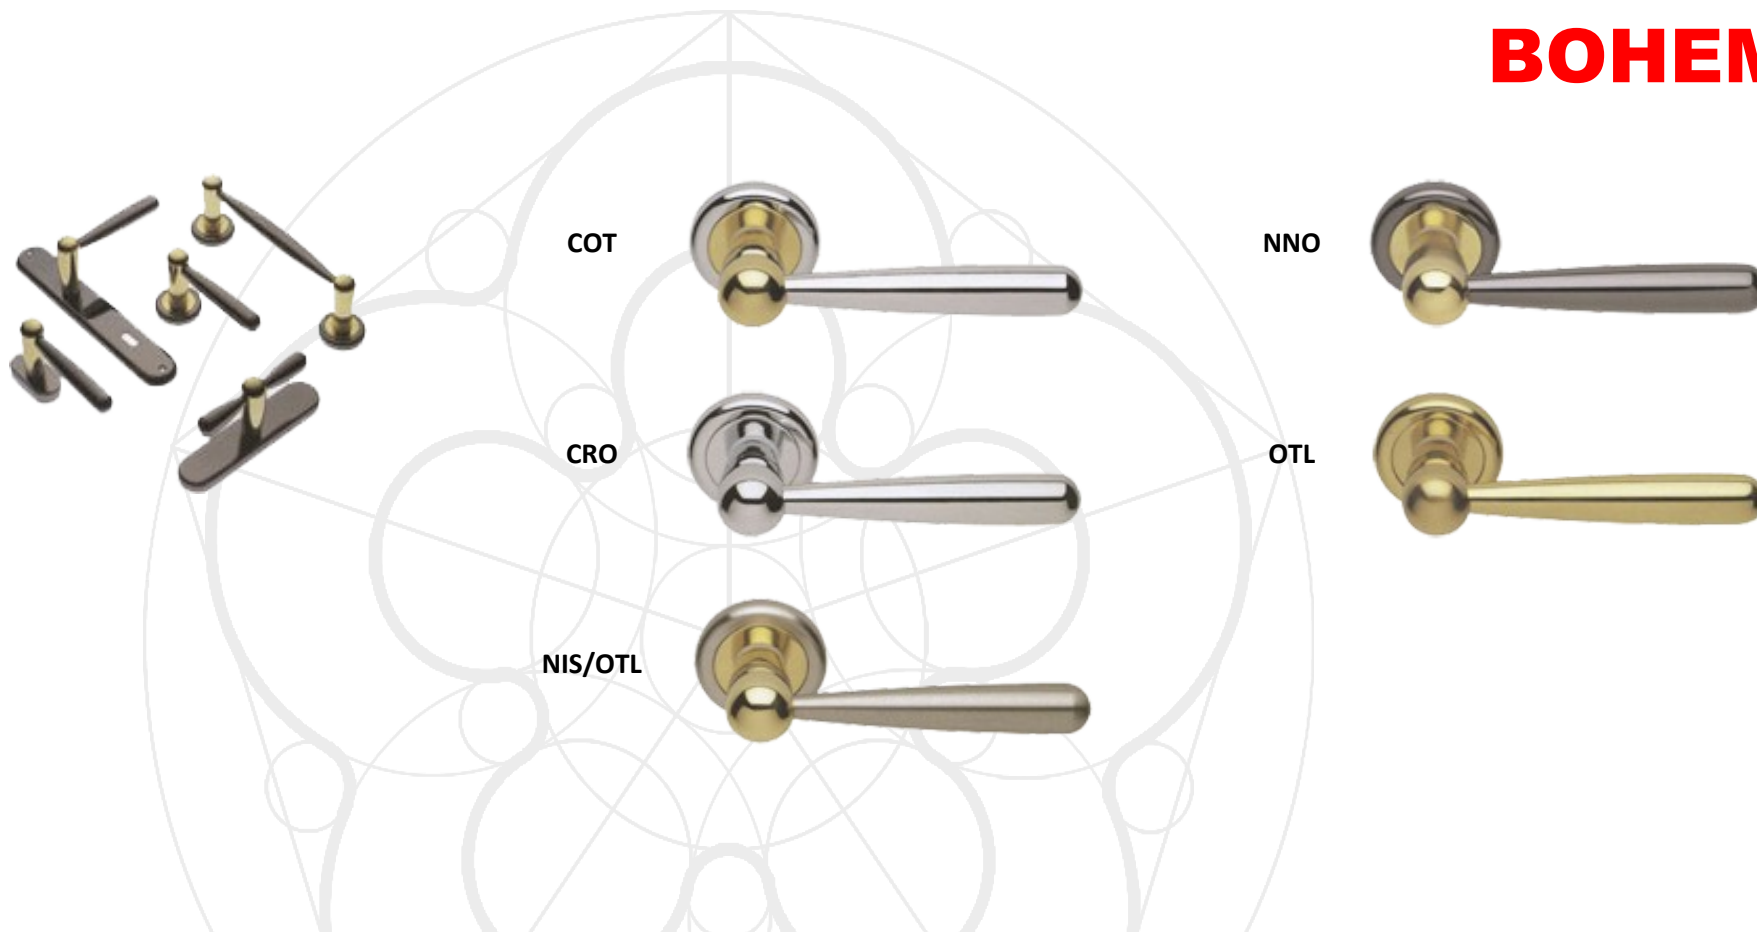

KLAMKI MOSIĘŻNE

BOHEME

	Klamka na rozecie	Rozeta dolna	Blokada wc	Klamka na szyldzie		Klamka okienna		Pochwył
	BO 5D	D	BO 40D	BO 1 K/W/B	BO 1 WC	BO 10	BO 15	BO 20
OTL	211,90 zł	50,90 zł	80,90 zł	261,90 zł	292,90 zł	135,90 zł	135,90 zł	261,90 zł
CRO	253,90 zł	60,90 zł	96,90 zł	314,90 zł	350,90 zł	142,90 zł	142,90 zł	314,90 zł
COT	232,90 zł	55,90 zł	91,90 zł	288,90 zł	324,90 zł	144,90 zł	144,90 zł	288,90 zł
NNO	241,90 zł	57,90 zł	94,90 zł	299,90 zł	336,90 zł	150,90 zł	150,90 zł	299,90 zł
NIS	259,90 zł	62,90 zł	99,90 zł	321,90 zł	359,90 zł	166,90 zł	166,90 zł	321,90 zł
NIS/OTL	231,90 zł	60,90 zł	91,90 zł	292,90 zł	323,90 zł	146,90 zł	146,90 zł	292,90 zł