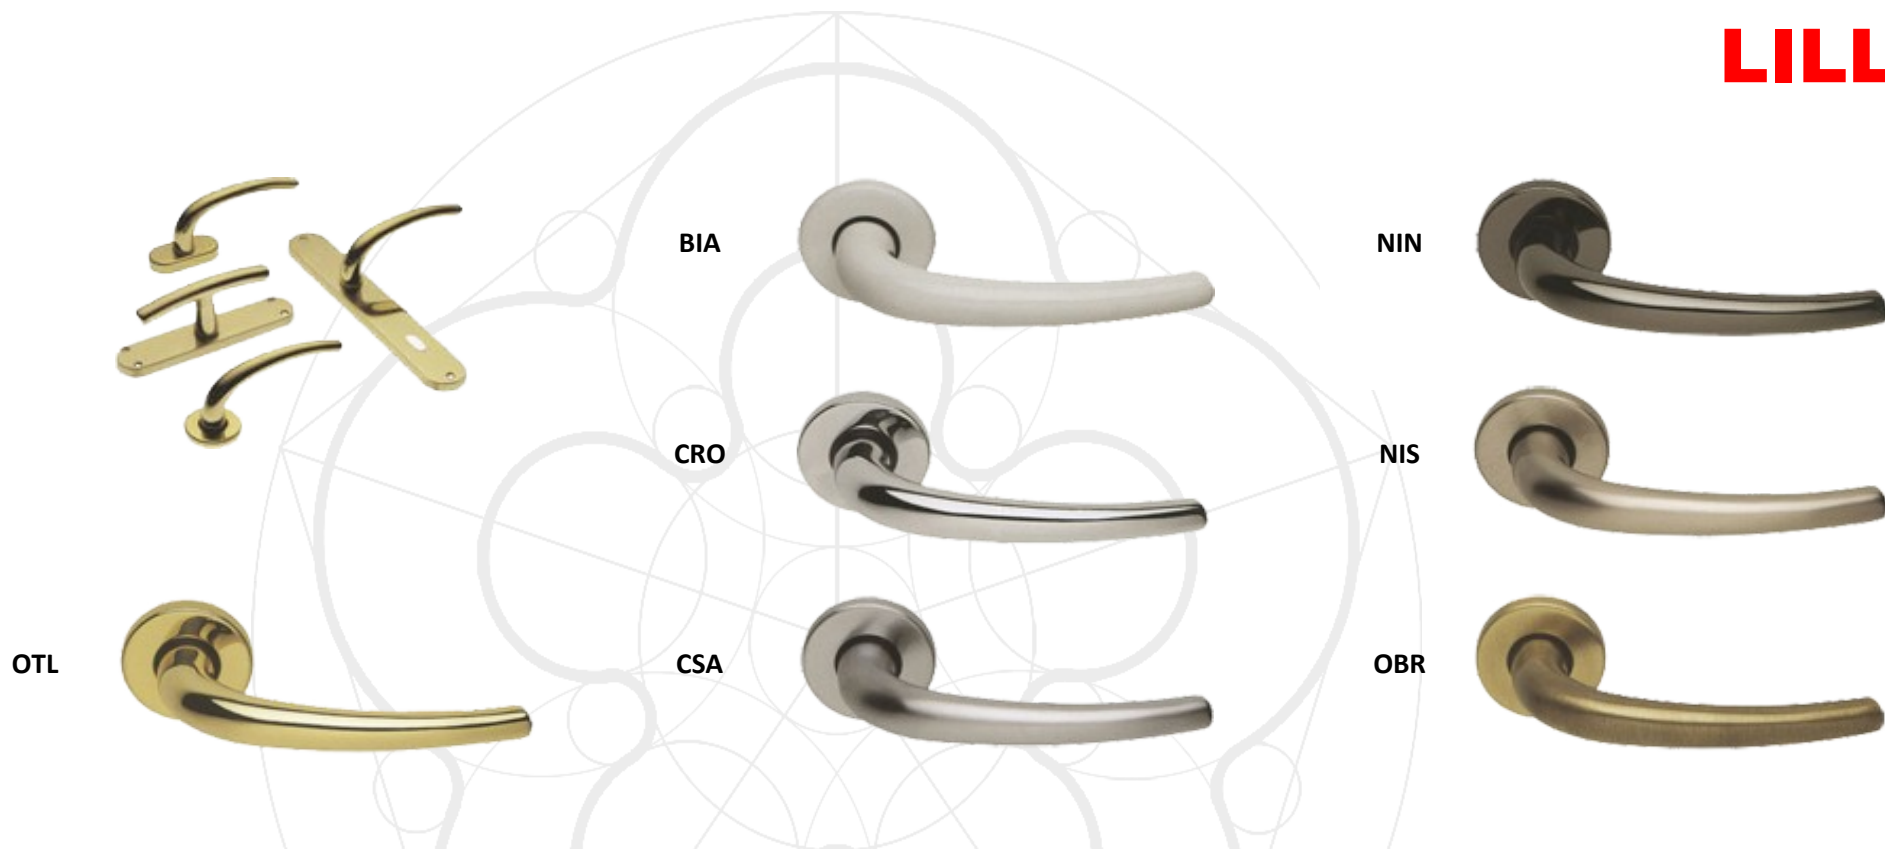

KLAMKI MOSIĘŻNE

LILLA

	Klamka na rozecie	Rozeta dolna	Blokada wc	Klamka na szyldzie		Klamka okienna	
	LI 5C	C	LI 40C	LI 1 K/W/B	LI 1 WC	LI 10	LI 15
OTL	69,90 zł	19,90 zł	60,90 zł	99,90 zł	121,90 zł	51,90 zł	57,90 zł
OSA	69,90 zł	19,90 zł	60,90 zł	99,90 zł	121,90 zł	51,90 zł	57,90 zł
OBR	69,90 zł	19,90 zł	60,90 zł	99,90 zł	121,90 zł	51,90 zł	57,90 zł
CRO	74,90 zł	22,90 zł	76,90 zł	109,90 zł	136,90 zł	69,90 zł	75,90 zł
CSA	74,90 zł	22,90 zł	76,90 zł	109,90 zł	136,90 zł	69,90 zł	75,90 zł
NIS	78,90 zł	22,90 zł	77,90 zł	110,90 zł	138,90 zł	72,90 zł	78,90 zł
NIN	93,90 zł	26,90 zł	95,90 zł	128,90 zł	159,90 zł	84,90 zł	84,90 zł
NER	73,90 zł	26,90 zł	66,90 zł	105,90 zł	129,90 zł	60,90 zł	60,90 zł