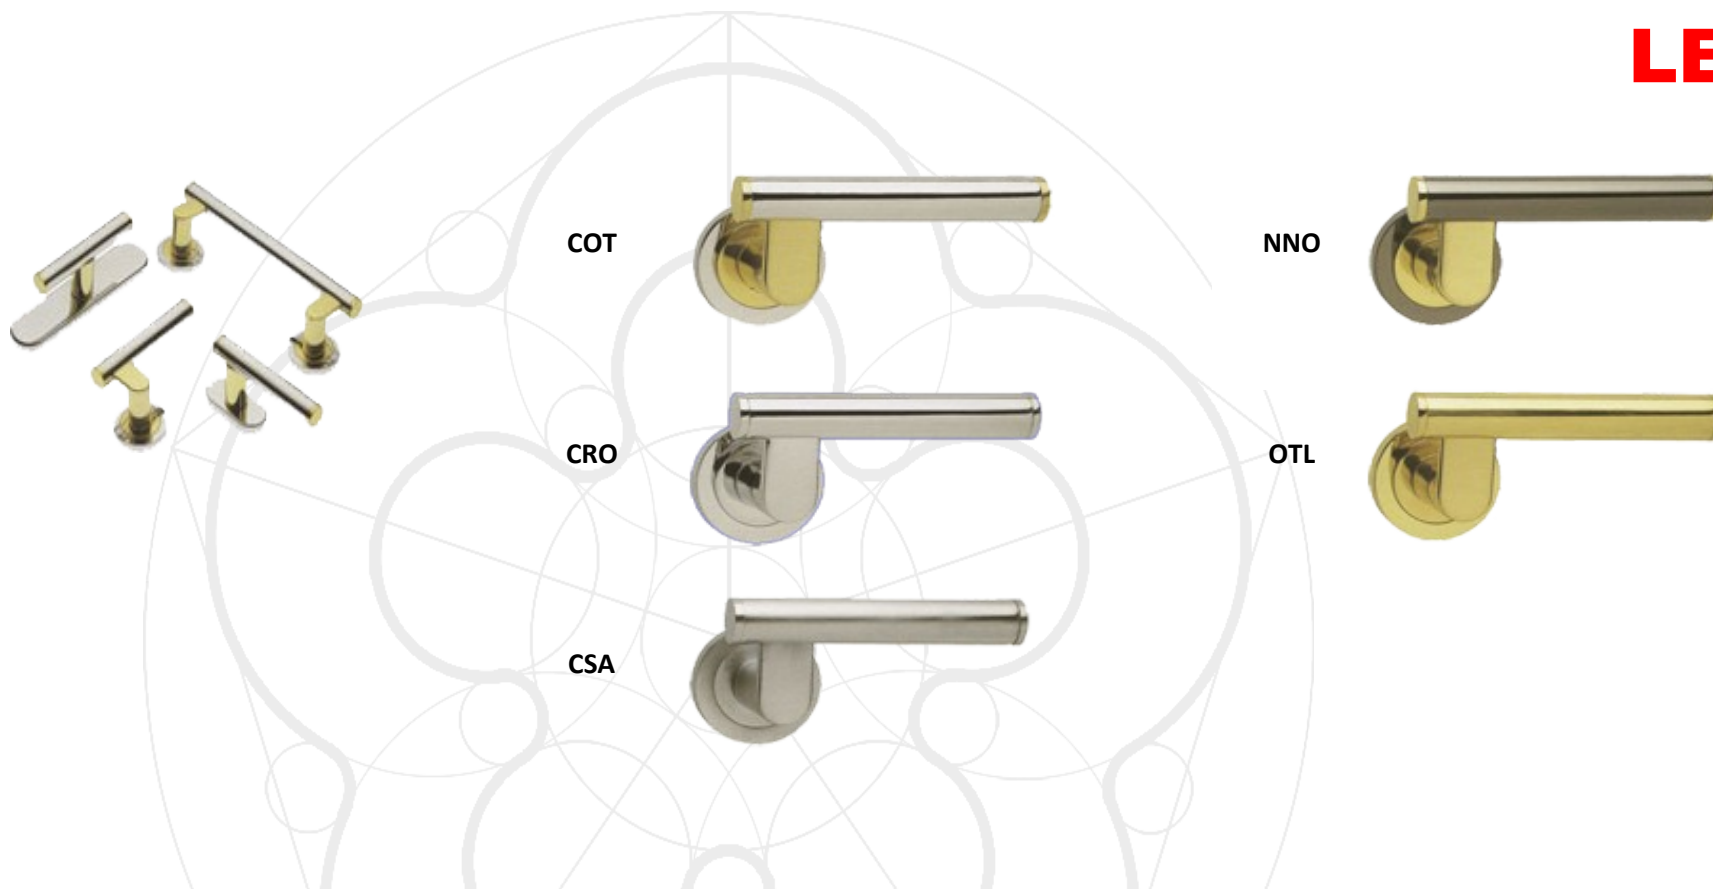

KLAMKI MOSIĘŻNE

LEVA

	Klamka na rozecie	Rozeta dolna	Blokada wc
	LE 5A	A	LM 40A
OTL	278,90 zł	44,90 zł	75,90 zł
COT	293,90 zł	50,90 zł	82,90 zł
NNO	317,90 zł	52,90 zł	86,90 zł
NIS/NIK	339,90 zł	57,90 zł	93,90 zł
CRO	332,90 zł	55,90 zł	90,90 zł
CSA/CRO	332,90 zł	55,90 zł	90,90 zł
NIN	361,90 zł	58,90 zł	97,90 zł

Klamka okienna		Pochwyt
LE 10	LE 15	LE 20
161,90 zł	161,90 zł	323,90 zł
172,90 zł	172,90 zł	344,90 zł
185,90 zł	185,90 zł	370,90 zł
198,90 zł	198,90 zł	397,90 zł
193,90 zł	193,90 zł	387,90 zł
193,90 zł	193,90 zł	387,90 zł
210,90 zł	210,90 zł	420,90 zł