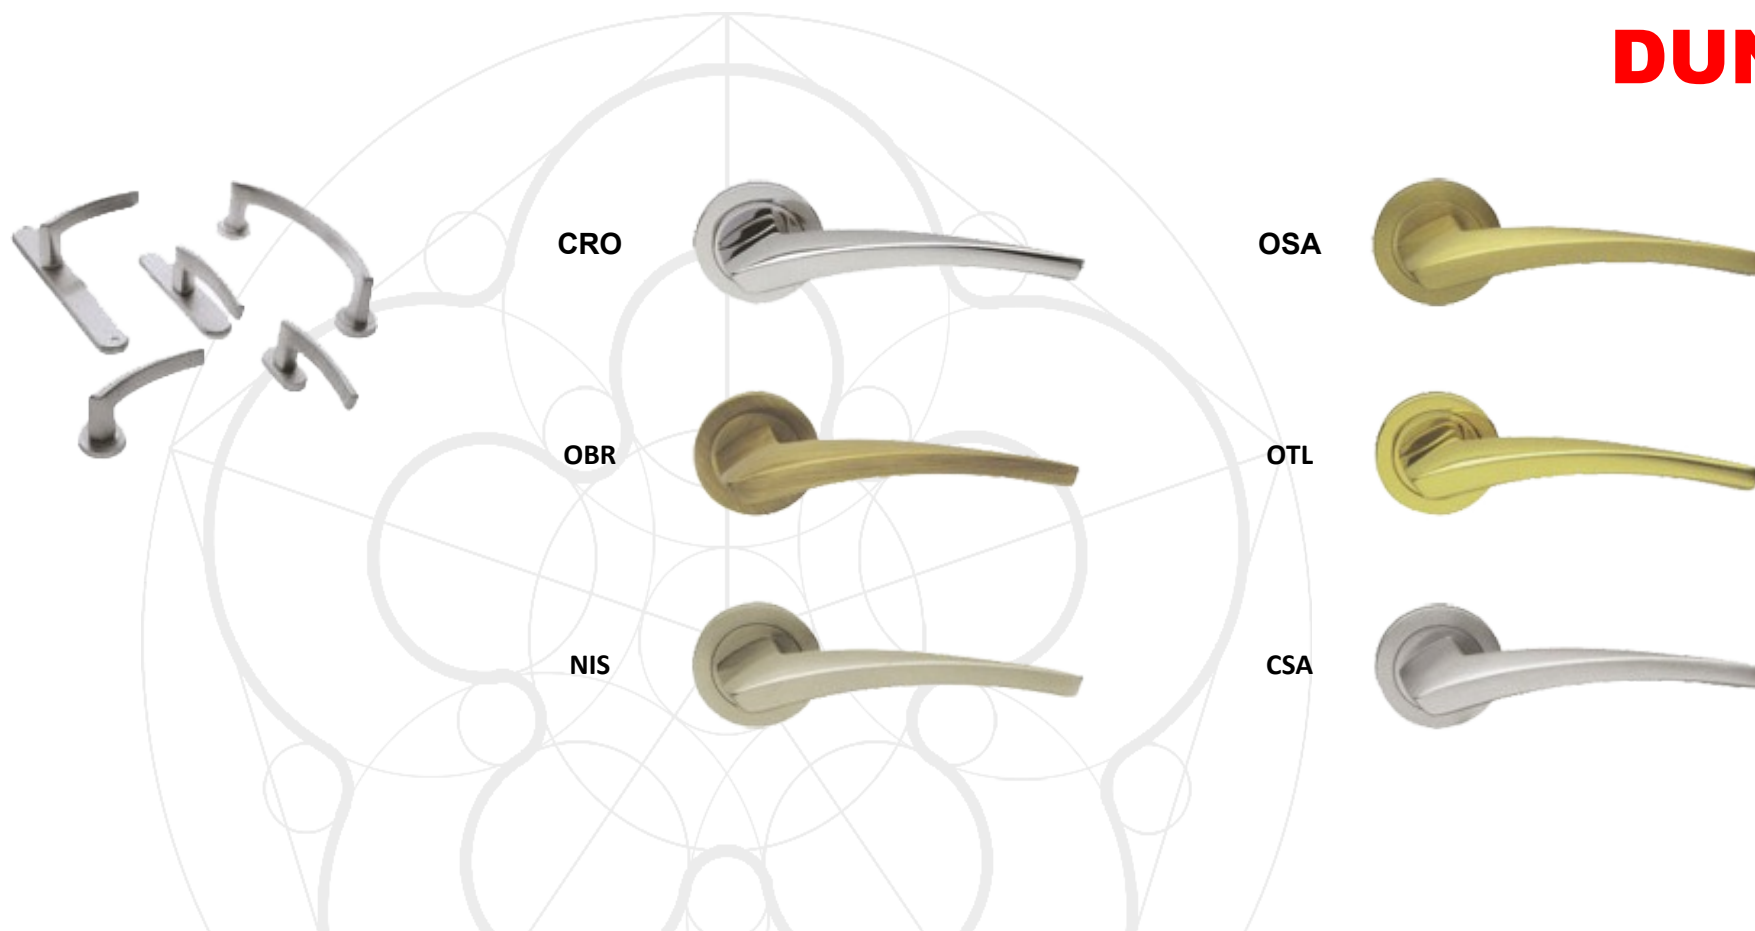

KLAMKI MOSIĘŻNE

DUNE

	Klamka na rozecie	Rozeta dolna	Blokada wc	Klamka na szyldzie		Klamka okienna		Pochwył	Klamka na rozecie	Rozeta dolna	Blokada wc
	DU 5A	A	LM 40A	DU 1 K/W/B	DU 1 WC	DU 10	DU 15	DU 20	DU 5Q	Q	LM 40Q
OTL	211,90 zł	44,90 zł	75,90 zł	255,90 zł	286,90 zł	127,90 zł	127,90 zł	255,90 zł	243,90 zł	72,90 zł	103,90 zł
OSA	211,90 zł	44,90 zł	75,90 zł	255,90 zł	286,90 zł	127,90 zł	127,90 zł	255,90 zł	243,90 zł	72,90 zł	103,90 zł
OBR	211,90 zł	44,90 zł	75,90 zł	255,90 zł	286,90 zł	127,90 zł	127,90 zł	255,90 zł	243,90 zł	72,90 zł	103,90 zł
CRO	234,90 zł	55,90 zł	90,90 zł	290,90 zł	325,90 zł	145,90 zł	145,90 zł	290,90 zł	273,90 zł	89,90 zł	120,90 zł
CSA	234,90 zł	55,90 zł	90,90 zł	290,90 zł	325,90 zł	145,90 zł	145,90 zł	290,90 zł	273,90 zł	89,90 zł	120,90 zł
NIS	246,90 zł	57,90 zł	93,90 zł	304,90 zł	340,90 zł	152,90 zł	152,90 zł	304,90 zł	285,90 zł	92,90 zł	122,90 zł