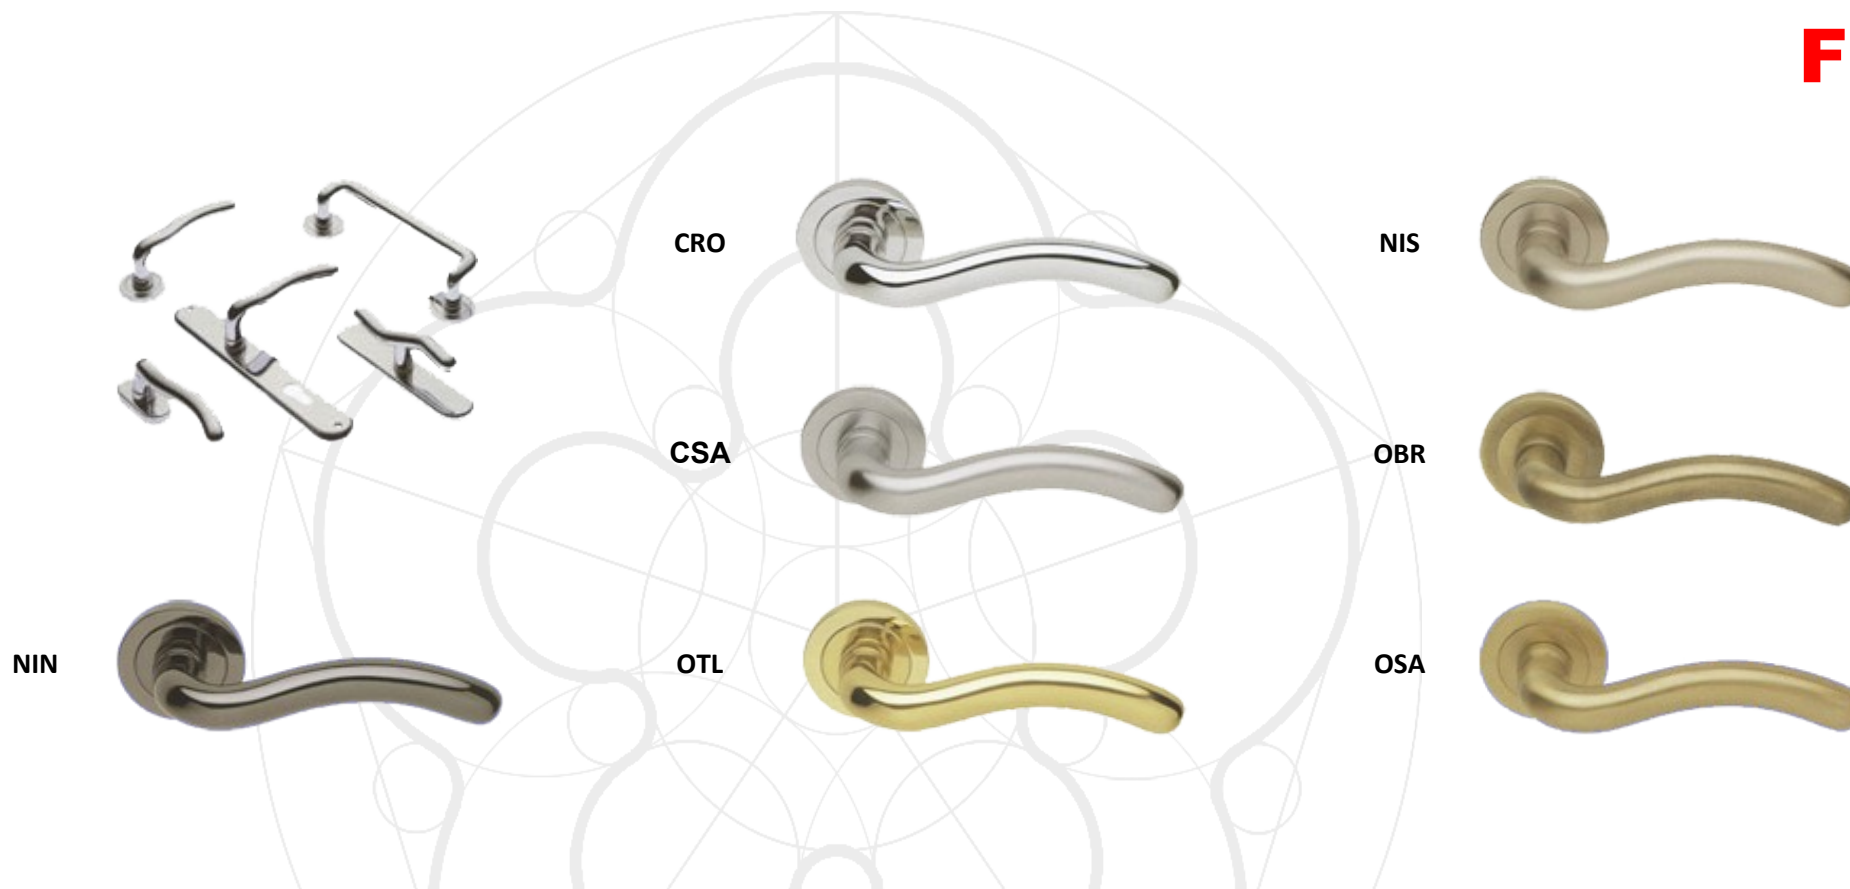

Klamka na rozecie	Rozeta dolna	Blokada wc
ER 5B	B	LM 40B
102,90 zł	28,90 zł	70,90 zł
102,90 zł	28,90 zł	70,90 zł
102,90 zł	28,90 zł	70,90 zł
118,90 zł	33,90 zł	85,90 zł
118,90 zł	33,90 zł	85,90 zł
137,90 zł	46,90 zł	100,90 zł

# KLAMKI MOSIĘŻNE

**EVIA**

	Klamka na rozecie	Rozeta dolna	Blokada wc	Klamka na szyldzie		Klamka okienna		Pochwył
	EV 5A	A	LM 40A	EV 1 K/W/B	EV 1 WC	EV 10	EV 15	EV 20
<b>OTL</b>	179,90 zł	44,90 zł	75,90 zł	223,90 zł	254,90 zł	112,90 zł	112,90 zł	223,90 zł
<b>OSA</b>	179,90 zł	44,90 zł	75,90 zł	223,90 zł	254,90 zł	112,90 zł	112,90 zł	223,90 zł
<b>OBR</b>	179,90 zł	44,90 zł	75,90 zł	223,90 zł	254,90 zł	112,90 zł	112,90 zł	223,90 zł
<b>CRO</b>	212,90 zł	55,90 zł	90,90 zł	268,90 zł	302,90 zł	134,90 zł	134,90 zł	268,90 zł
<b>CSA</b>	212,90 zł	55,90 zł	90,90 zł	268,90 zł	302,90 zł	134,90 zł	134,90 zł	268,90 zł
<b>NIS</b>	217,90 zł	57,90 zł	93,90 zł	275,90 zł	311,90 zł	137,90 zł	137,90 zł	275,90 zł

# KLAMKI MOSIĘŻNE

**FLY**

	Klamka na rozecie	Rozeta dolna	Blokada wc	Klamka na szyldzie		Klamka okienna		Pochwyt
	FL 5A	A	LM 40A	FL 1 K/W/B	FL 1 WC	FL 10	FL 15	FL 20
<b>OTL</b>	155,90 zł	44,90 zł	75,90 zł	199,90 zł	230,90 zł	99,90 zł	99,90 zł	199,90 zł
<b>OSA</b>	155,90 zł	44,90 zł	75,90 zł	199,90 zł	230,90 zł	99,90 zł	99,90 zł	199,90 zł
<b>OBR</b>	155,90 zł	44,90 zł	75,90 zł	199,90 zł	230,90 zł	99,90 zł	99,90 zł	199,90 zł
<b>CRO</b>	183,90 zł	55,90 zł	90,90 zł	239,90 zł	274,90 zł	119,90 zł	119,90 zł	239,90 zł
<b>CSA</b>	183,90 zł	55,90 zł	90,90 zł	239,90 zł	274,90 zł	119,90 zł	119,90 zł	239,90 zł
<b>NIS</b>	188,90 zł	57,90 zł	93,90 zł	246,90 zł	281,90 zł	123,90 zł	123,90 zł	246,90 zł
<b>NIN</b>	201,90 zł	58,90 zł	97,90 zł	259,90 zł	298,90 zł	129,90 zł	129,90 zł	259,90 zł

# KLAMKI MOSIĘŻNE