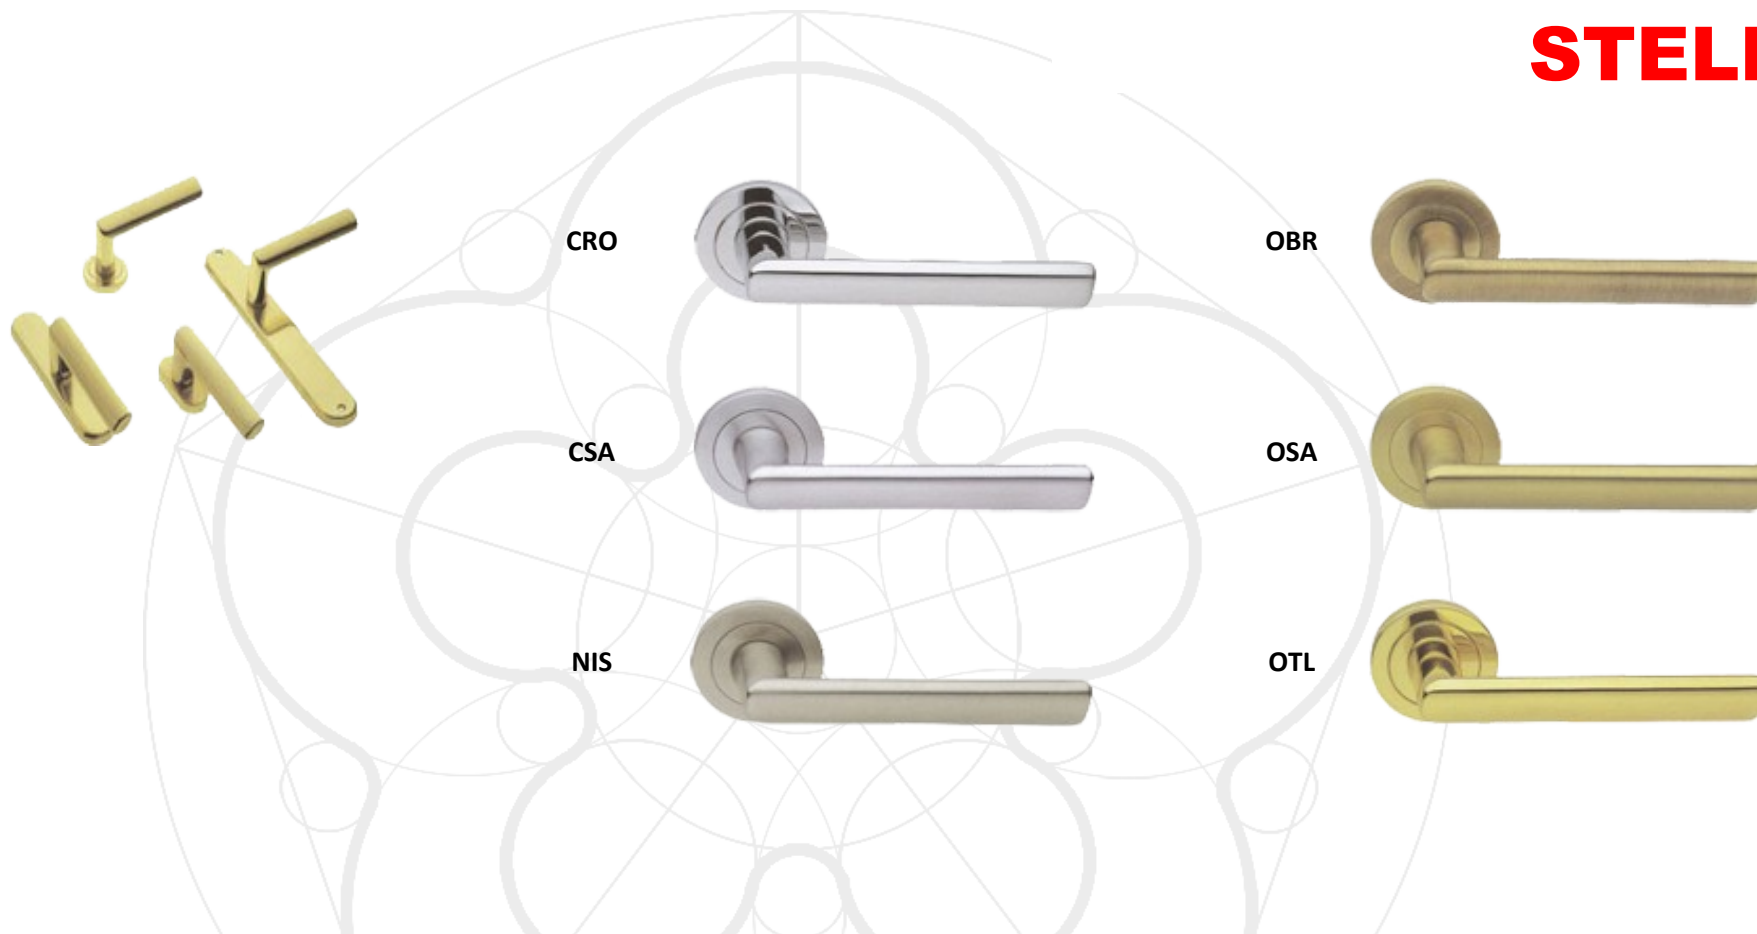

KLAMKI MOSIĘŻNE

STELLA

	Klamka na rozecie	Rozeta dolna	Blokada wc	Klamka na szyldzie		Klamka okienna	
	SL 5A	A	LM 40A	SL 1 K/W/B	SL 1 WC	SL 10	SL 15
OTL	179,90 zł	44,90 zł	75,90 zł	223,90 zł	254,90 zł	112,90 zł	112,90 zł
OSA	179,90 zł	44,90 zł	75,90 zł	223,90 zł	254,90 zł	112,90 zł	112,90 zł
OBR	179,90 zł	44,90 zł	75,90 zł	223,90 zł	254,90 zł	112,90 zł	112,90 zł
CRO	212,90 zł	55,90 zł	90,90 zł	268,90 zł	302,90 zł	134,90 zł	134,90 zł
CSA	212,90 zł	55,90 zł	90,90 zł	268,90 zł	302,90 zł	134,90 zł	134,90 zł
NIS	217,90 zł	57,90 zł	93,90 zł	275,90 zł	311,90 zł	138,90 zł	138,90 zł