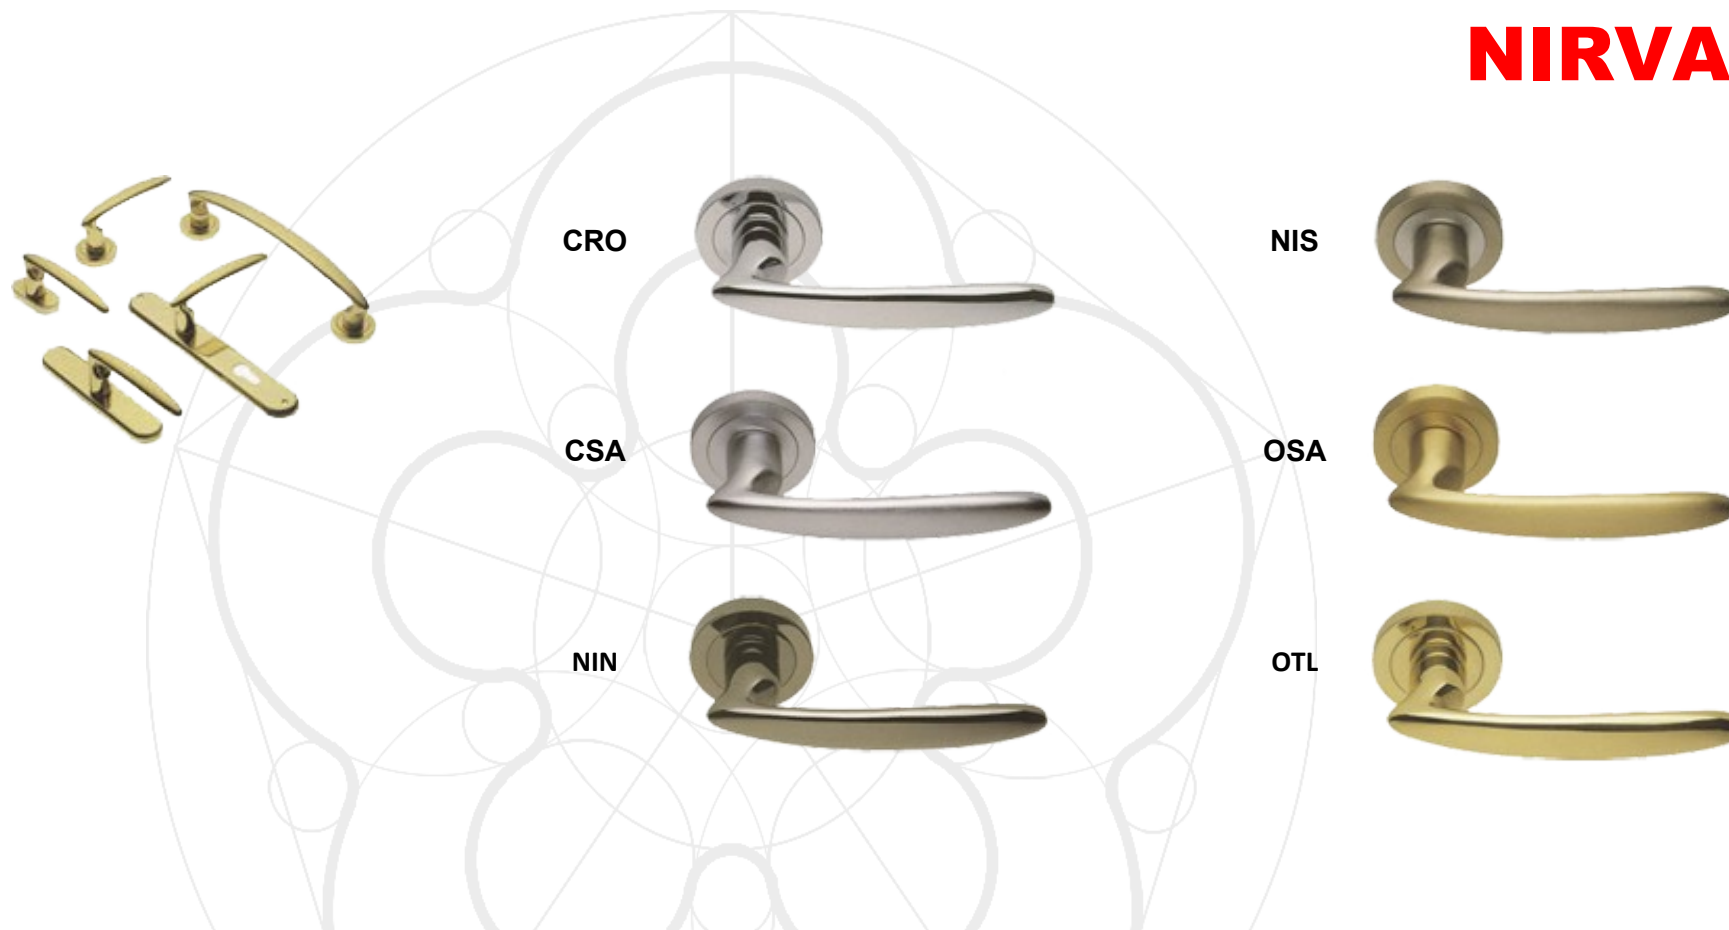

KLAMKI MOSIĘŻNE

NIRVANA

	Klamka na rozecie	Rozeta dolna	Blokada wc	Klamka na szyldzie		Klamka okienna		Pochwyty
	NI 5A	A	LM 40A	NI 1 K/W/B	NI 1 WC	NI 10	NI 15	NI 20
OTL	155,90 zł	44,90 zł	75,90 zł	199,90 zł	230,90 zł	99,90 zł	99,90 zł	199,90 zł
OSA	155,90 zł	44,90 zł	75,90 zł	199,90 zł	230,90 zł	99,90 zł	99,90 zł	199,90 zł
CRO	183,90 zł	55,90 zł	90,90 zł	239,90 zł	274,90 zł	119,90 zł	119,90 zł	239,90 zł
CSA	183,90 zł	55,90 zł	90,90 zł	239,90 zł	274,90 zł	119,90 zł	119,90 zł	239,90 zł
NIS	188,90 zł	57,90 zł	93,90 zł	246,90 zł	281,90 zł	123,90 zł	123,90 zł	246,90 zł
NIN	201,90 zł	58,90 zł	97,90 zł	259,90 zł	298,90 zł	129,90 zł	129,90 zł	259,90 zł