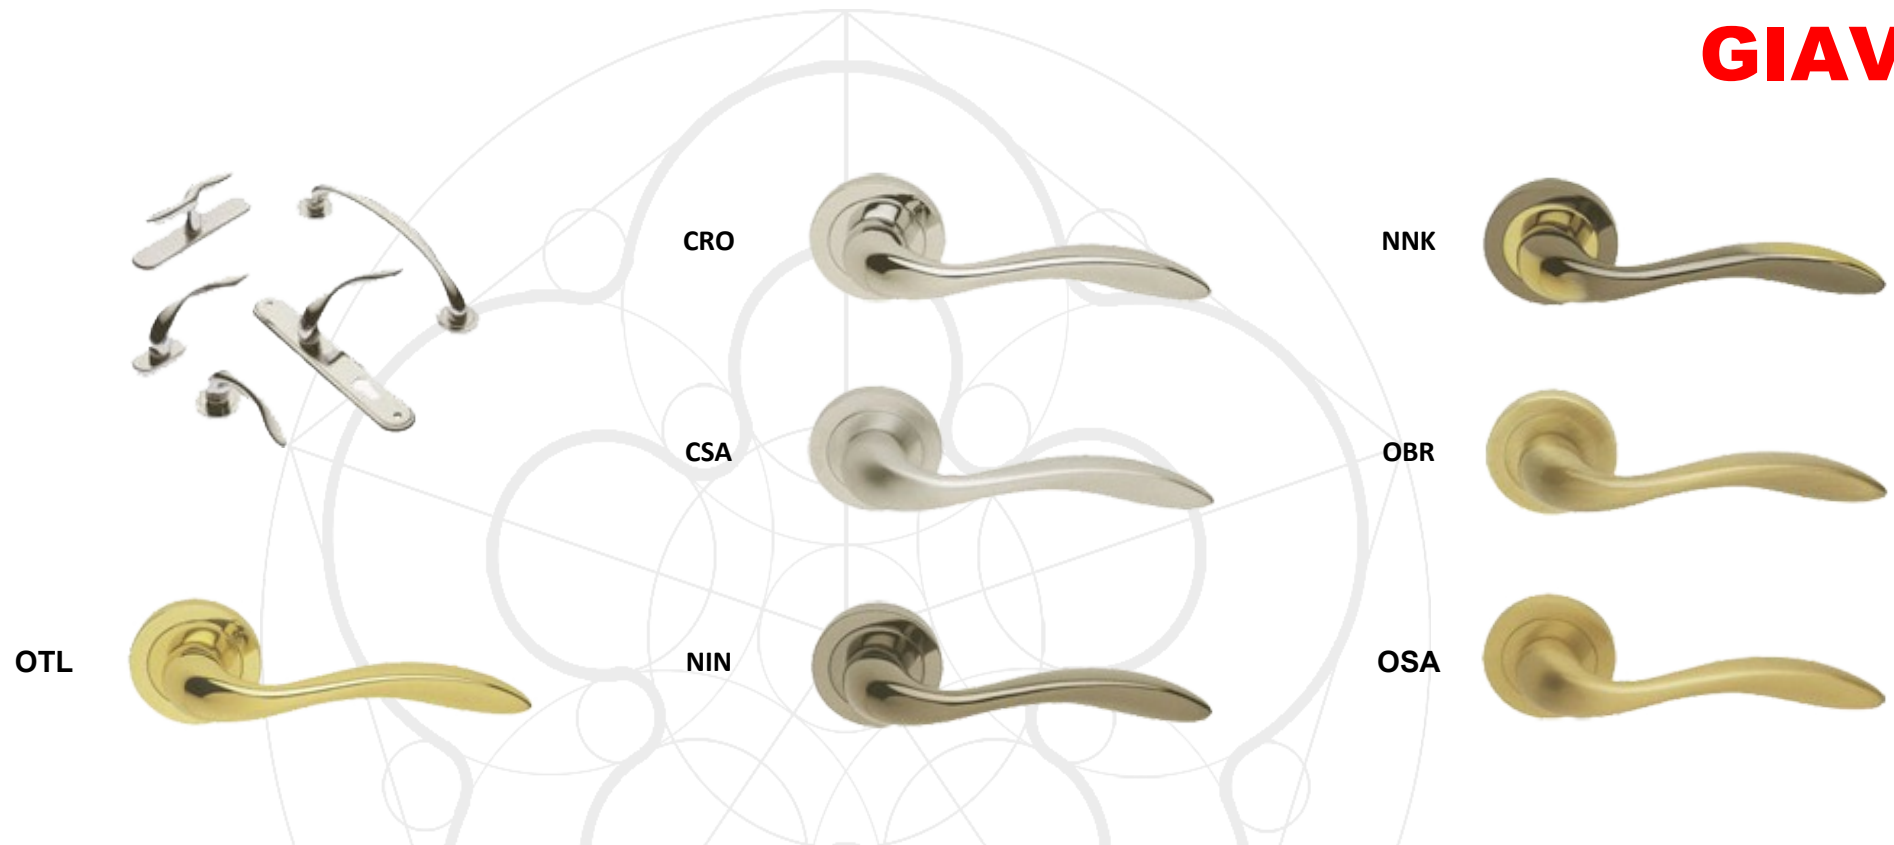

KLAMKI MOSIĘŻNE

GIAVA

	Klamka na rozecie	Rozeta dolna	Blokada wc	Klamka na szyldzie		Klamka okienna		Pochwył
	GI 5A	A	LM 40A	GI 1 K/W/B	GI 1 WC	GI 10	GI 15	GI 20
OTL	155,90 zł	44,90 zł	75,90 zł	199,90 zł	230,90 zł	99,90 zł	99,90 zł	199,90 zł
OSA	155,90 zł	44,90 zł	75,90 zł	199,90 zł	230,90 zł	99,90 zł	99,90 zł	199,90 zł
OBR	155,90 zł	44,90 zł	75,90 zł	199,90 zł	230,90 zł	99,90 zł	99,90 zł	199,90 zł
CRO	183,90 zł	55,90 zł	90,90 zł	239,90 zł	274,90 zł	119,90 zł	119,90 zł	239,90 zł
CSA	183,90 zł	55,90 zł	90,90 zł	239,90 zł	274,90 zł	119,90 zł	119,90 zł	239,90 zł
NIS	188,90 zł	57,90 zł	93,90 zł	246,90 zł	281,90 zł	123,90 zł	123,90 zł	246,90 zł
NIN	201,90 zł	58,90 zł	97,90 zł	259,90 zł	298,90 zł	129,90 zł	129,90 zł	259,90 zł
NNK	206,90 zł	62,90 zł	104,90 zł	268,90 zł	311,90 zł	134,90 zł	134,90 zł	268,90 zł