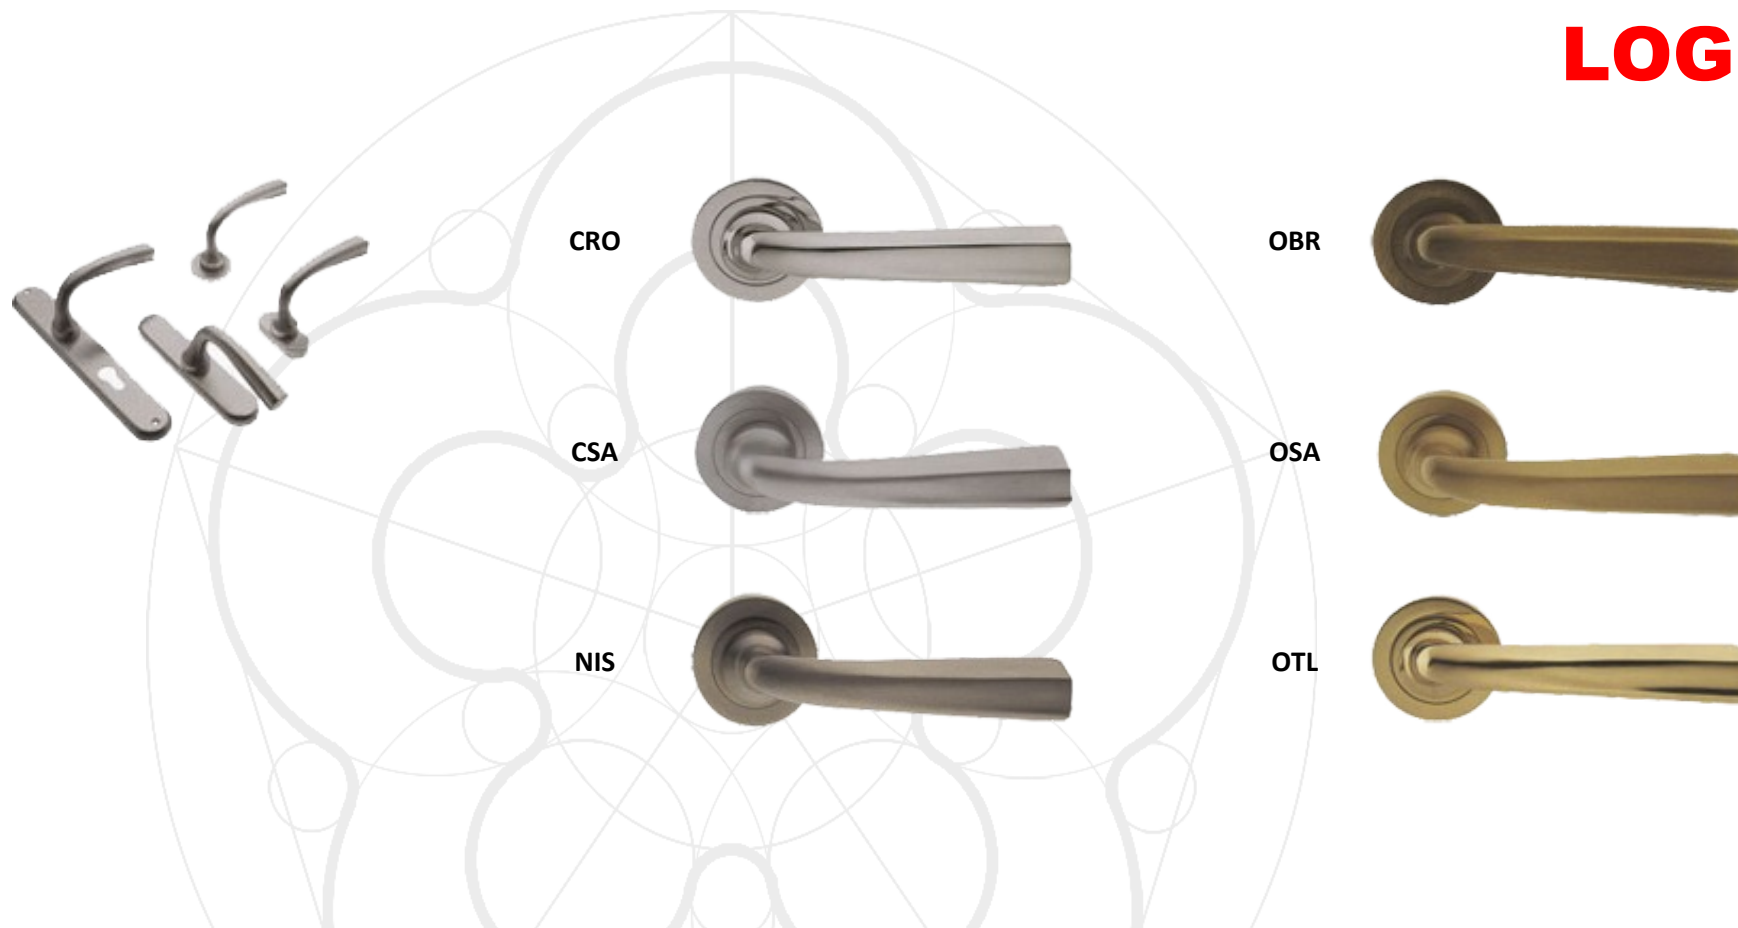

KLAMKI MOSIĘŻNE

LOGOS

	Klamka na rozecie	Rozeta dolna	Blokada wc	Klamka na szyldzie		Klamka okienna	
	LG 5A	A	LM 40A	LG 1 K/W/B	LG 1 WC	LG 10	LG 15
OTL	179,90 zł	44,90 zł	75,90 zł	223,90 zł	254,90 zł	112,90 zł	112,90 zł
OSA	179,90 zł	44,90 zł	75,90 zł	223,90 zł	254,90 zł	112,90 zł	112,90 zł
OBR	179,90 zł	44,90 zł	75,90 zł	223,90 zł	254,90 zł	112,90 zł	112,90 zł
CRO	212,90 zł	55,90 zł	90,90 zł	268,90 zł	302,90 zł	134,90 zł	134,90 zł
CSA	212,90 zł	55,90 zł	90,90 zł	268,90 zł	302,90 zł	134,90 zł	134,90 zł
NIS	217,90 zł	57,90 zł	93,90 zł	275,90 zł	311,90 zł	138,90 zł	138,90 zł