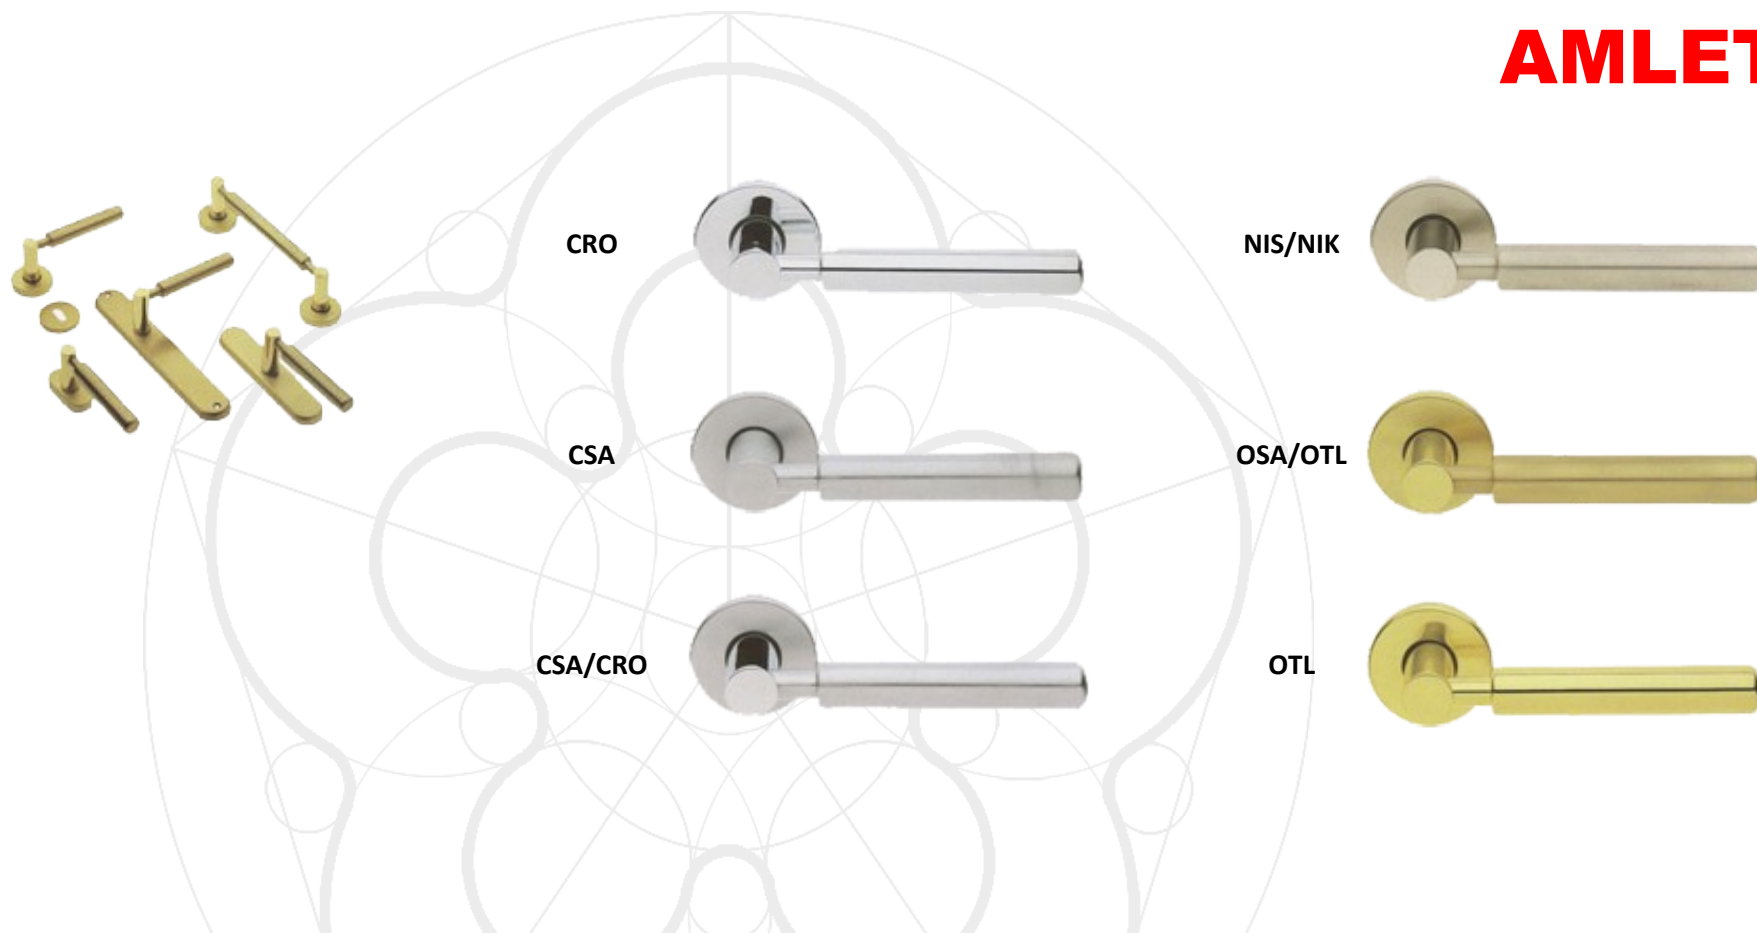

<b>PETRA</b> .....	61
<b>PISA</b> .....	62
<b>PLAZA</b> .....	63
<b>PRESO</b> .....	64
<b>QUADRA</b> .....	65
<b>RIVA</b> .....	66
<b>ROMA</b> .....	67
<b>RUBINO</b> .....	68
<b>SALINA</b> .....	69
<b>SIENA</b> .....	70
<b>SLIM</b> .....	71
<b>SPOON</b> .....	72
<b>STELLA</b> .....	73
<b>SURF</b> .....	74
<b>TECHNA</b> .....	75
<b>TOSCA</b> .....	76
<b>TRENDY</b> .....	77
<b>UOVO</b> .....	78
<b>VALENCIA</b> .....	79
<b>VERONICA</b> .....	80
<b>VOLA</b> .....	81
<b>WIND</b> .....	82

# KLAMKI MOSIĘŻNE

# ALAMARO

	Klamka na rozecie	Rozeta dolna	Blokada wc	Klamka na szyldzie		Klamka okienna		Pochwył	Wieszak
	AR 5A	A	LM 40 A	AR 1 K/W/B	AR 1 WC	AR 10	AR 15	AR 20	AR 90
<b>OTL</b>	206,90 zł	44,90 zł	75,90 zł	250,90 zł	281,90 zł	125,90 zł	125,90 zł	250,90 zł	104,90 zł
<b>OSA</b>	206,90 zł	44,90 zł	75,90 zł	250,90 zł	281,90 zł	125,90 zł	125,90 zł	250,90 zł	104,90 zł
<b>OBR</b>	206,90 zł	44,90 zł	75,90 zł	250,90 zł	281,90 zł	125,90 zł	125,90 zł	250,90 zł	104,90 zł
<b>CRO</b>	245,90 zł	55,90 zł	90,90 zł	300,90 zł	335,90 zł	150,90 zł	150,90 zł	300,90 zł	125,90 zł
<b>CSA</b>	245,90 zł	55,90 zł	90,90 zł	300,90 zł	335,90 zł	150,90 zł	150,90 zł	300,90 zł	125,90 zł
<b>NIS</b>	250,90 zł	57,90 zł	93,90 zł	308,90 zł	344,90 zł	154,90 zł	154,90 zł	308,90 zł	128,90 zł