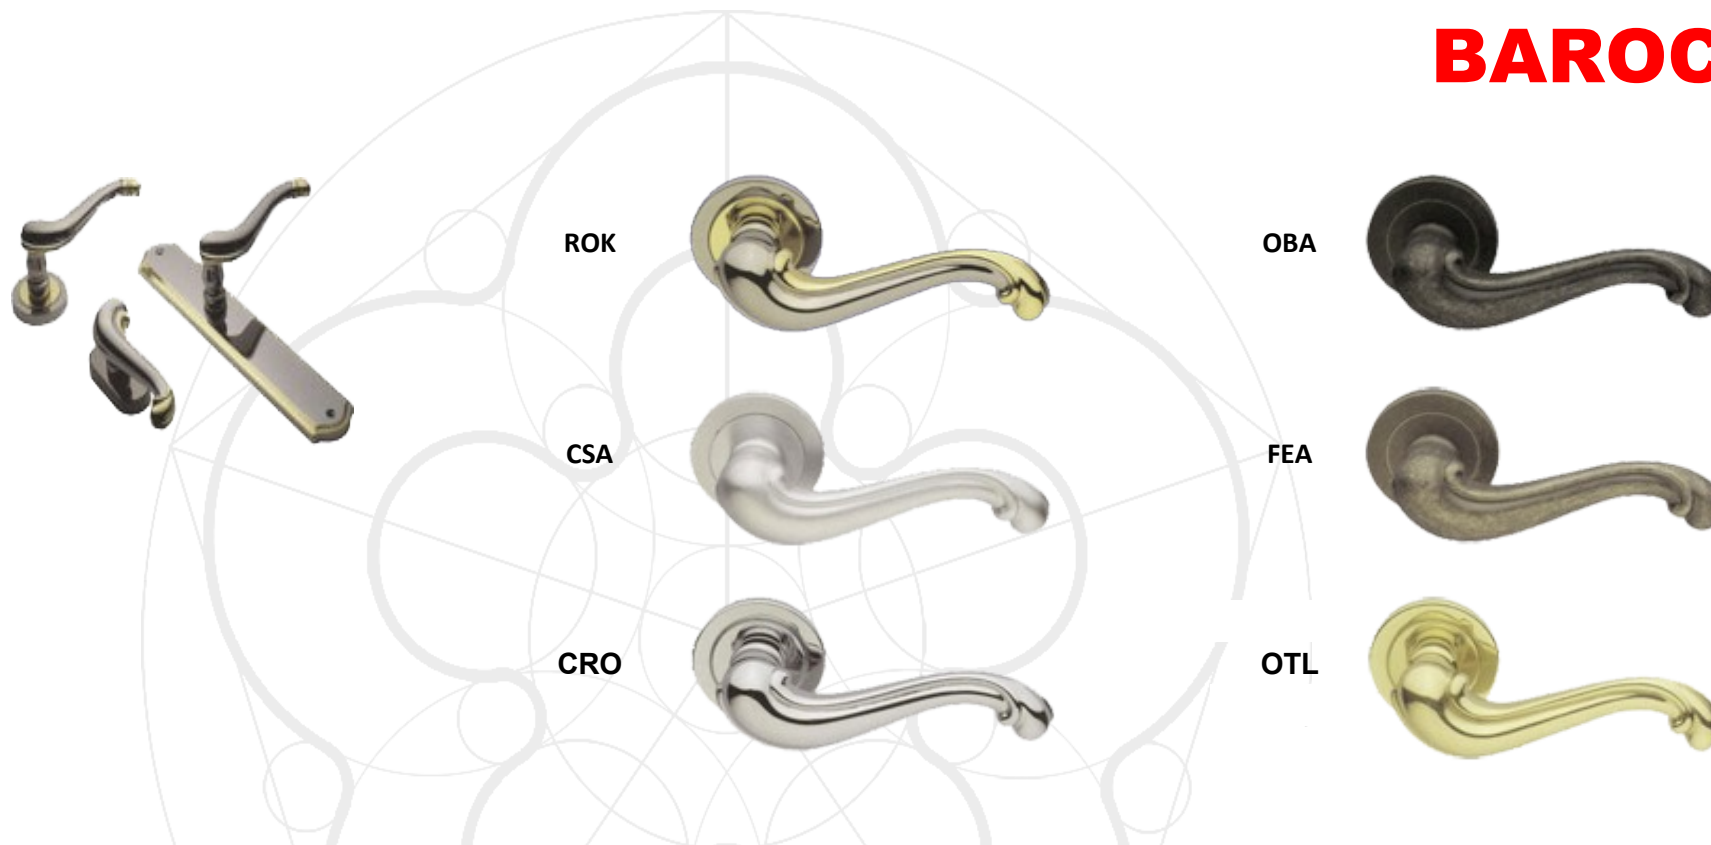

KLAMKI MOSIĘŻNE

BAROCCO

	Klamka na rozecie	Rozeta dolna	Blokada wc	Klamka na szyldzie		Klamka okienna	
	BA 5A	A	LM 40A	BA 1 K/W/B	BA 1 WC	BA 10	BA 15
OTL	164,90 zł	44,90 zł	75,90 zł	208,90 zł	239,90 zł	104,90 zł	104,90 zł
OBR	164,90 zł	44,90 zł	75,90 zł	208,90 zł	239,90 zł	104,90 zł	104,90 zł
OBA	164,90 zł	44,90 zł	75,90 zł	208,90 zł	239,90 zł	104,90 zł	104,90 zł
BGO	164,90 zł	44,90 zł	75,90 zł	208,90 zł	239,90 zł	104,90 zł	104,90 zł
FEA	164,90 zł	44,90 zł	75,90 zł	208,90 zł	239,90 zł	104,90 zł	104,90 zł
CRO	194,90 zł	55,90 zł	90,90 zł	250,90 zł	284,90 zł	125,90 zł	125,90 zł
CSA	194,90 zł	55,90 zł	90,90 zł	250,90 zł	284,90 zł	125,90 zł	125,90 zł
ROK	230,90 zł	62,90 zł	104,90 zł	292,90 zł	334,90 zł	142,90 zł	142,90 zł