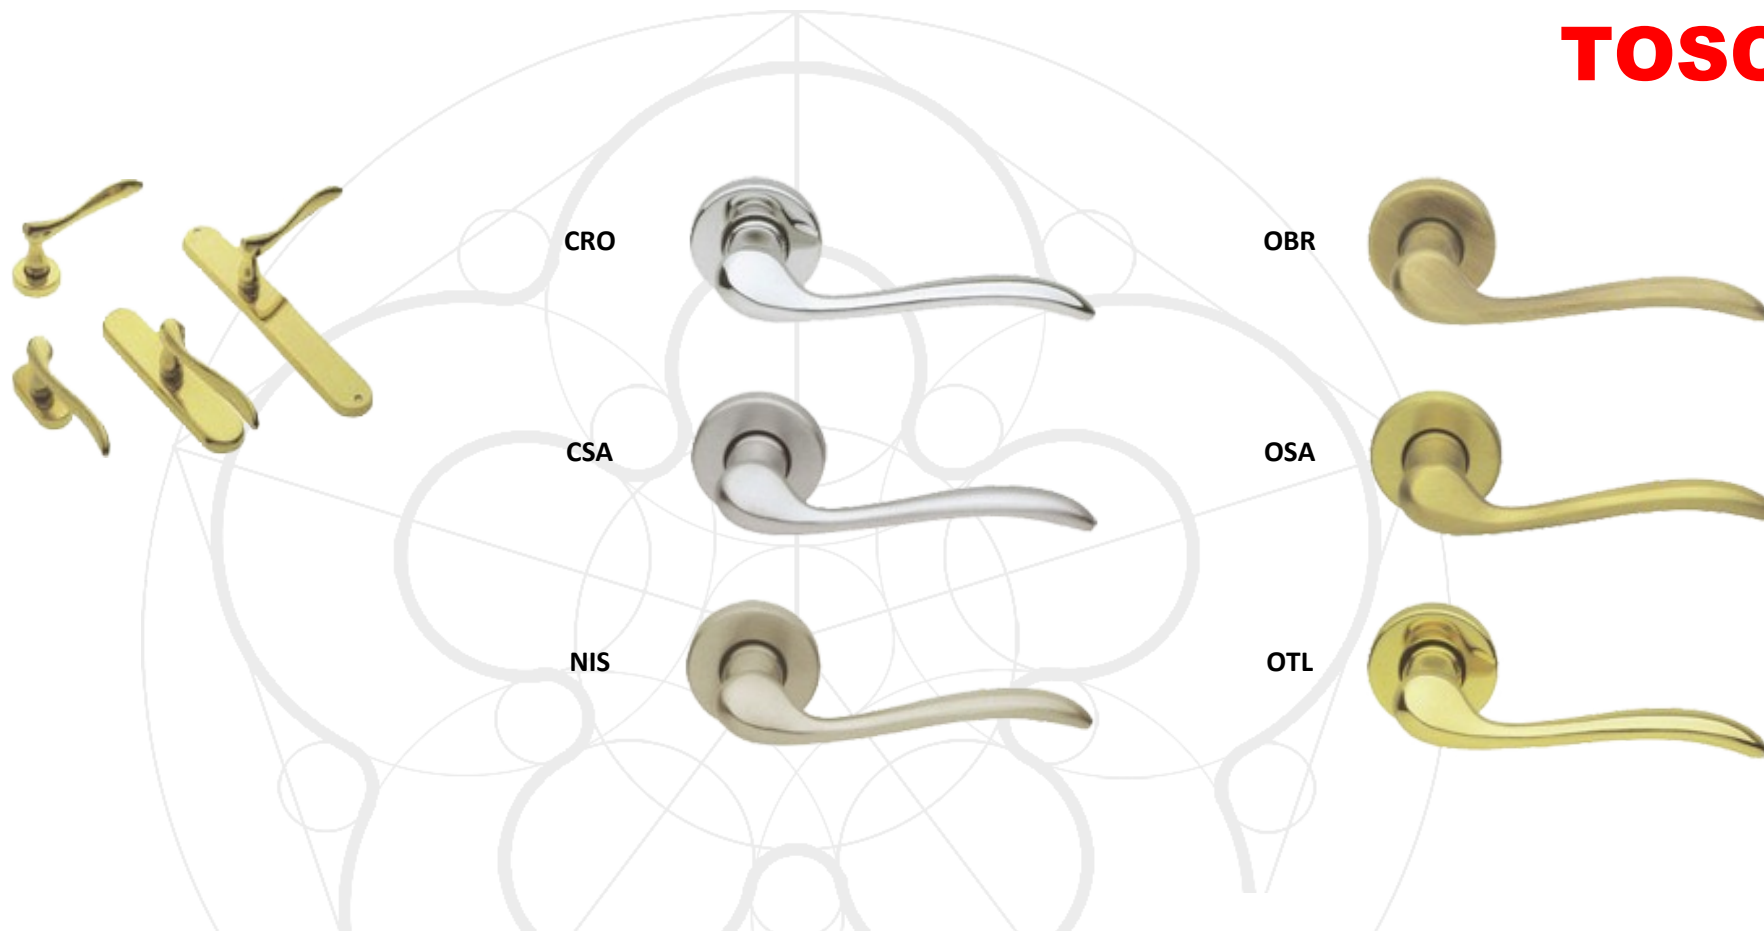

Klamka na rozecie	Rozeta dolna	Blokada wc	Klamka na szyldzie		Klamka okienna	
	TS 5B	B	LM 40B	TS 1 K/W/B	TS 1 WC	TS 10	TS 15
OTL	85,90 zł	28,90 zł	70,90 zł	110,90 zł	134,90 zł	73,90 zł	79,90 zł
OSA	85,90 zł	28,90 zł	70,90 zł	110,90 zł	134,90 zł	73,90 zł	79,90 zł
OBR	85,90 zł	28,90 zł	70,90 zł	110,90 zł	134,90 zł	73,90 zł	79,90 zł
CRO	96,90 zł	33,90 zł	85,90 zł	126,90 zł	152,90 zł	87,90 zł	94,90 zł
CSA	96,90 zł	33,90 zł	85,90 zł	126,90 zł	152,90 zł	87,90 zł	94,90 zł
NIS	99,90 zł	35,90 zł	87,90 zł	131,90 zł	159,90 zł	89,90 zł	96,90 zł

Klamka na rozecie	Rozeta dolna	Blokada wc
TS 5A	A	LM 40A
106,90 zł	44,90 zł	75,90 zł
106,90 zł	44,90 zł	75,90 zł
106,90 zł	44,90 zł	75,90 zł
132,90 zł	55,90 zł	90,90 zł
132,90 zł	55,90 zł	90,90 zł
134,90 zł	57,90 zł	93,90 zł