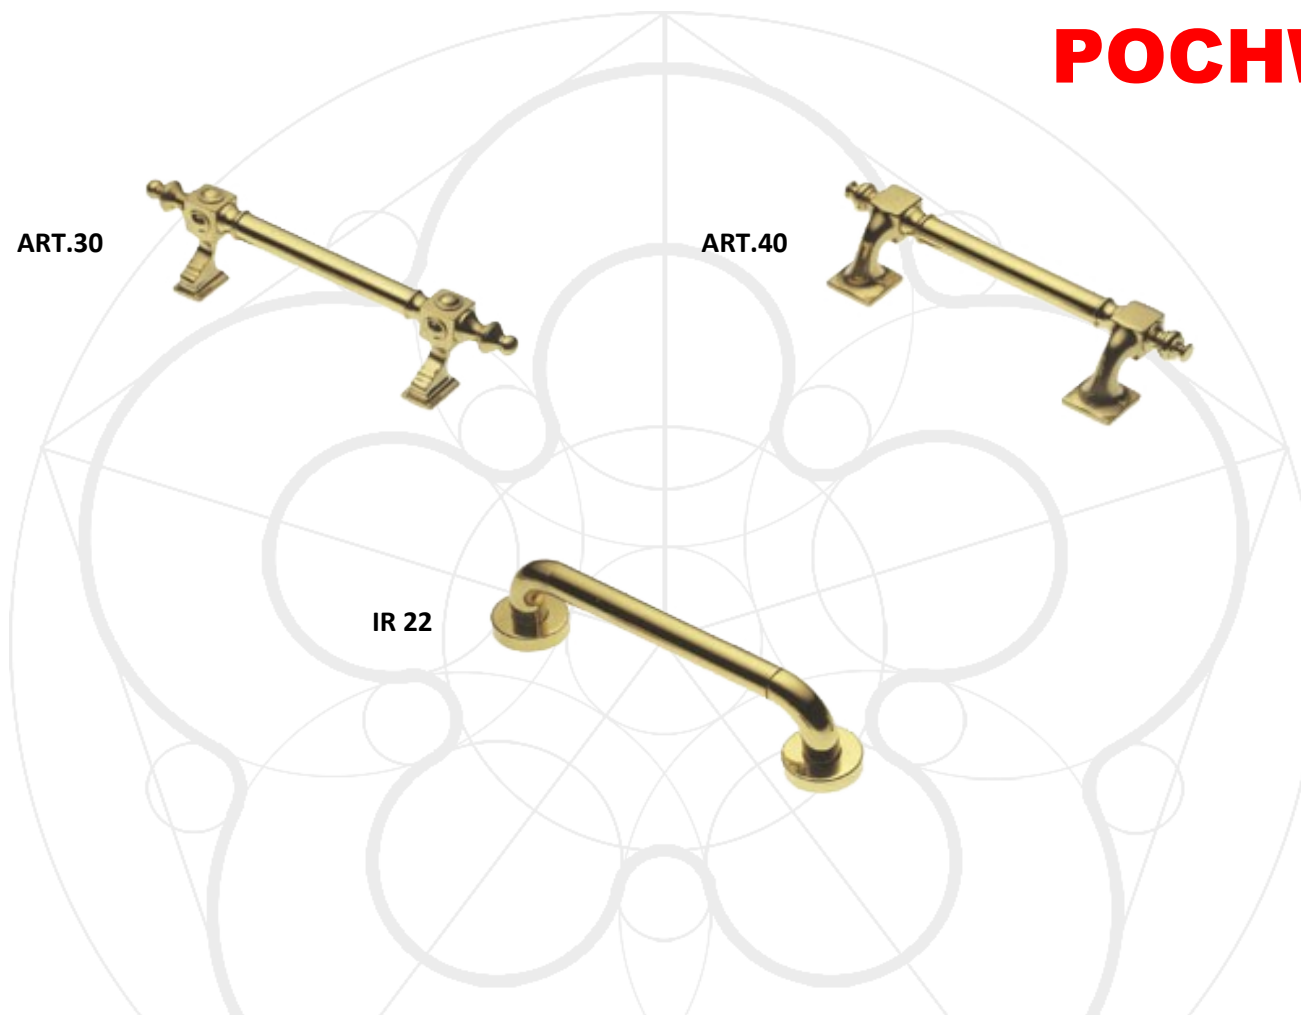

ART.430

ART.440

ART.448

Gałki obrotowe

	ART.430	ART.410	ART.440	ART.402	ART.405	ART.435	ART.448
OTL	183,90 zł	183,90 zł	183,90 zł	183,90 zł	183,90 zł	102,90 zł	102,90 zł
OSA	183,90 zł	183,90 zł	183,90 zł	183,90 zł	183,90 zł	102,90 zł	102,90 zł
OBR	183,90 zł	183,90 zł	183,90 zł	183,90 zł	183,90 zł	102,90 zł	102,90 zł
CSA	200,90 zł	211,90 zł	205,90 zł	205,90 zł	205,90 zł	122,90 zł	122,90 zł
CRO	200,90 zł	211,90 zł	205,90 zł	205,90 zł	205,90 zł	122,90 zł	122,90 zł

# MANITAL

*klauzury włoskie*

Pochwyty

# POCHWYTY

	ART.70	ART.80	IR23			VE20
			150mm	230mm	305mm	
<b>OTL</b>	213,90 zł	267,90 zł	182,90 zł	211,90 zł	242,90 zł	162,90 zł
<b>OSA</b>	213,90 zł	267,90 zł	182,90 zł	211,90 zł	242,90 zł	162,90 zł
<b>OBR</b>	213,90 zł	267,90 zł	182,90 zł	211,90 zł	242,90 zł	162,90 zł
<b>CRO</b>	239,90 zł	309,90 zł	215,90 zł	242,90 zł	278,90 zł	192,90 zł
<b>CSA</b>	239,90 zł	309,90 zł	215,90 zł	242,90 zł	278,90 zł	192,90 zł
<b>NIS</b>	262,90 zł	328,90 zł	224,90 zł	259,90 zł	297,90 zł	200,90 zł

	ART.30			ART.40			IR 22		
	200mm	250mm	300mm	200mm	250mm	300mm	150mm	200mm	250mm
<b>OTL</b>	153,90 zł	162,90 zł	168,90 zł	151,90 zł	157,90 zł	165,90 zł	194,90 zł	212,90 zł	266,90 zł
<b>OSA</b>	153,90 zł	162,90 zł	168,90 zł	151,90 zł	157,90 zł	165,90 zł	194,90 zł	212,90 zł	266,90 zł
<b>OBR</b>	153,90 zł	162,90 zł	168,90 zł	151,90 zł	157,90 zł	165,90 zł	194,90 zł	212,90 zł	266,90 zł
<b>CRO</b>	184,90 zł	195,90 zł	202,90 zł	181,90 zł	188,90 zł	198,90 zł	230,90 zł	250,90 zł	305,90 zł
<b>CSA</b>	184,90 zł	195,90 zł	202,90 zł	181,90 zł	188,90 zł	198,90 zł	230,90 zł	250,90 zł	305,90 zł
<b>NIS</b>	189,90 zł	201,90 zł	207,90 zł	185,90 zł	192,90 zł	203,90 zł	239,90 zł	261,90 zł	327,90 zł