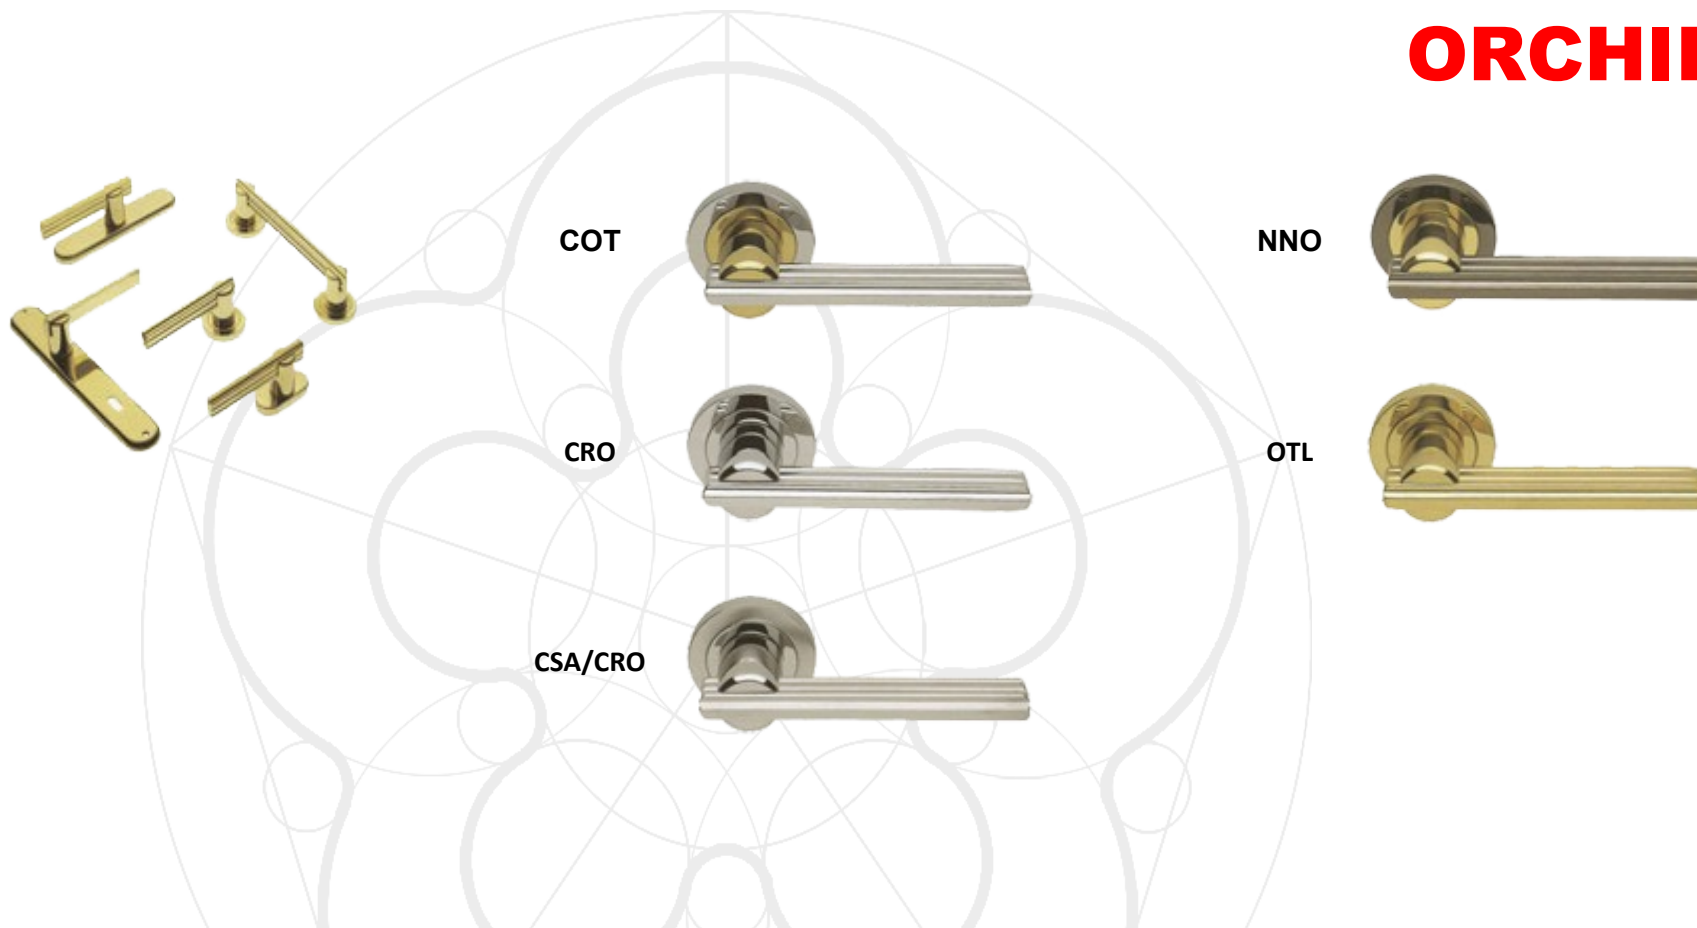

KLAMKI MOSIĘŻNE

ORCHIDEA

	Klamka na rozecie	Rozeta dolna	Blokada wc	Klamka na szyldzie		Klamka okienna		Pochwyty
	OR 5A	A	LM 40A	OR 1 K/W/B	OR 1 WC	OR 10	OR 15	OR 20
OTL	246,90 zł	44,90 zł	75,90 zł	290,90 zł	321,90 zł	145,90 zł	145,90 zł	290,90 zł
COT	278,90 zł	50,90 zł	82,90 zł	328,90 zł	361,90 zł	164,90 zł	164,90 zł	328,90 zł
CRO	293,90 zł	55,90 zł	90,90 zł	349,90 zł	383,90 zł	174,90 zł	174,90 zł	349,90 zł
CSA/CRO	293,90 zł	55,90 zł	90,90 zł	349,90 zł	383,90 zł	174,90 zł	174,90 zł	349,90 zł
NNO	293,90 zł	52,90 zł	86,90 zł	346,90 zł	379,90 zł	173,90 zł	173,90 zł	346,90 zł
NIN	301,90 zł	58,90 zł	97,90 zł	359,90 zł	398,90 zł	179,90 zł	179,90 zł	359,90 zł