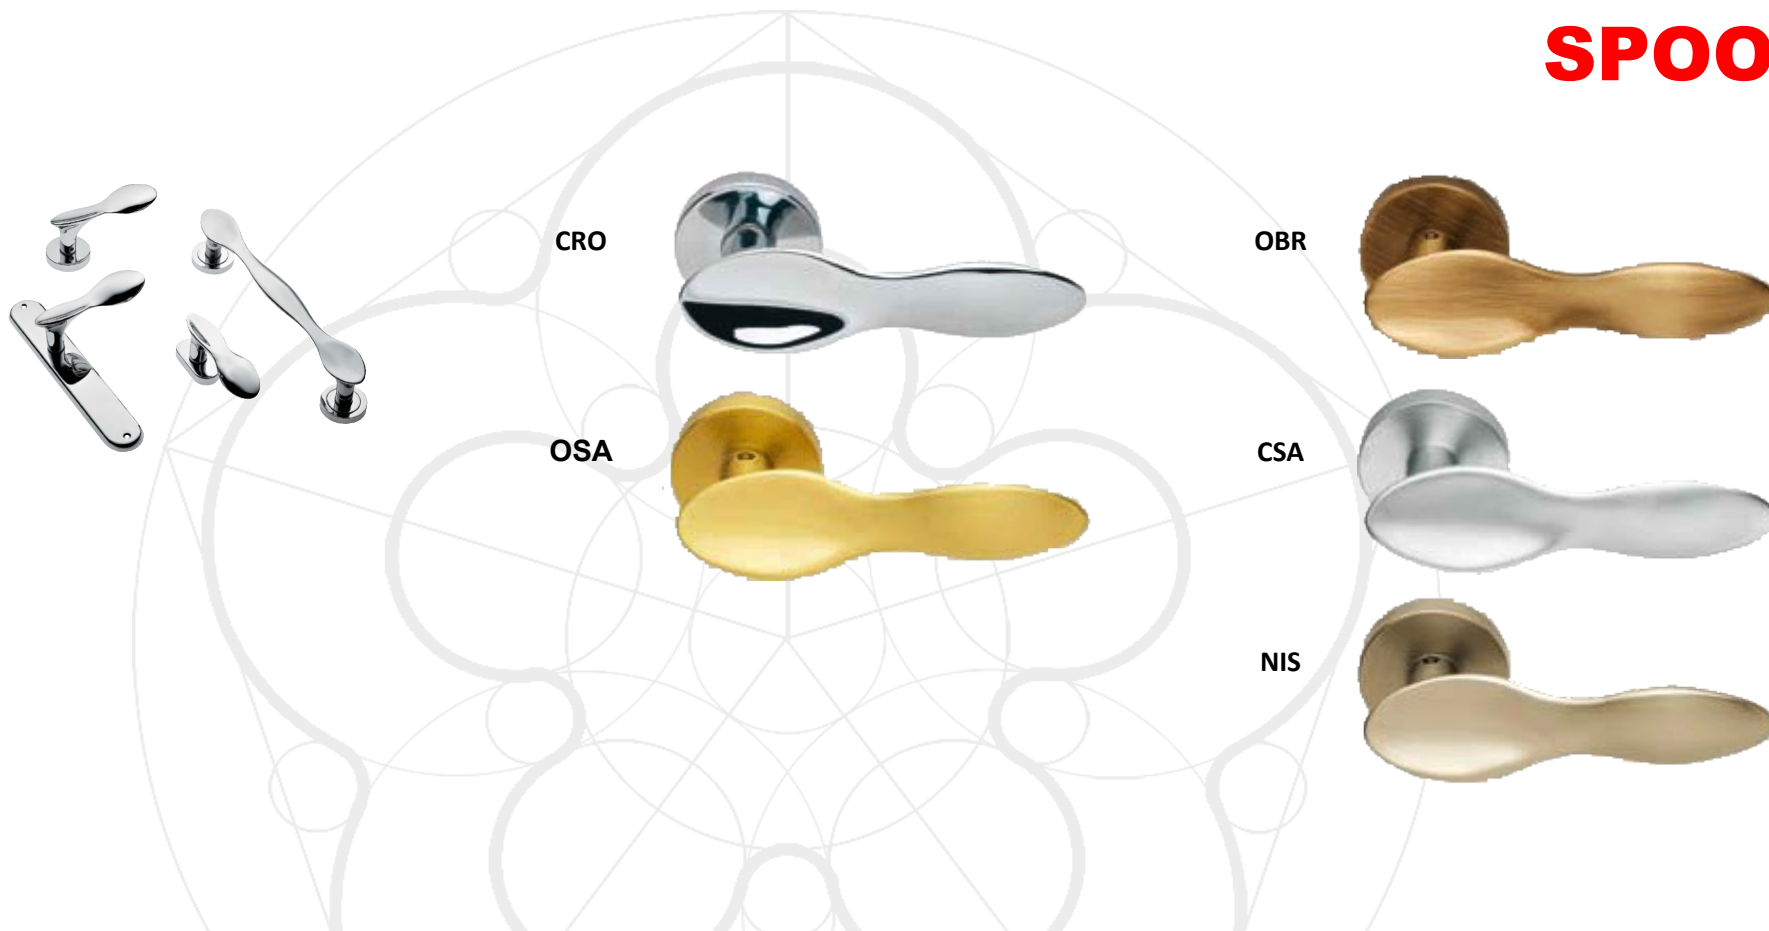

KLAMKI MOSIĘŻNE

SPOON

	Klamka na rozecie	Rozeta dolna	Blokada wc	Klamka na szyldzie		Klamka okienna		Pochwył
	SP 5B	B	LM 40B	SP 1 K/W/B	SP 1 WC	SP 10	SP 15	SP 20
OTL	217,90 zł	44,90 zł	75,90 zł	261,90 zł	292,90 zł	118,90 zł	118,90 zł	261,90 zł
OSA	217,90 zł	44,90 zł	75,90 zł	261,90 zł	292,90 zł	118,90 zł	118,90 zł	261,90 zł
OBR	217,90 zł	44,90 zł	75,90 zł	261,90 zł	292,90 zł	118,90 zł	118,90 zł	261,90 zł
CRO	263,90 zł	55,90 zł	90,90 zł	318,90 zł	353,90 zł	142,90 zł	142,90 zł	318,90 zł
CSA	263,90 zł	55,90 zł	90,90 zł	318,90 zł	353,90 zł	142,90 zł	142,90 zł	318,90 zł
NIS	278,90 zł	57,90 zł	93,90 zł	336,90 zł	372,90 zł	149,90 zł	149,90 zł	336,90 zł