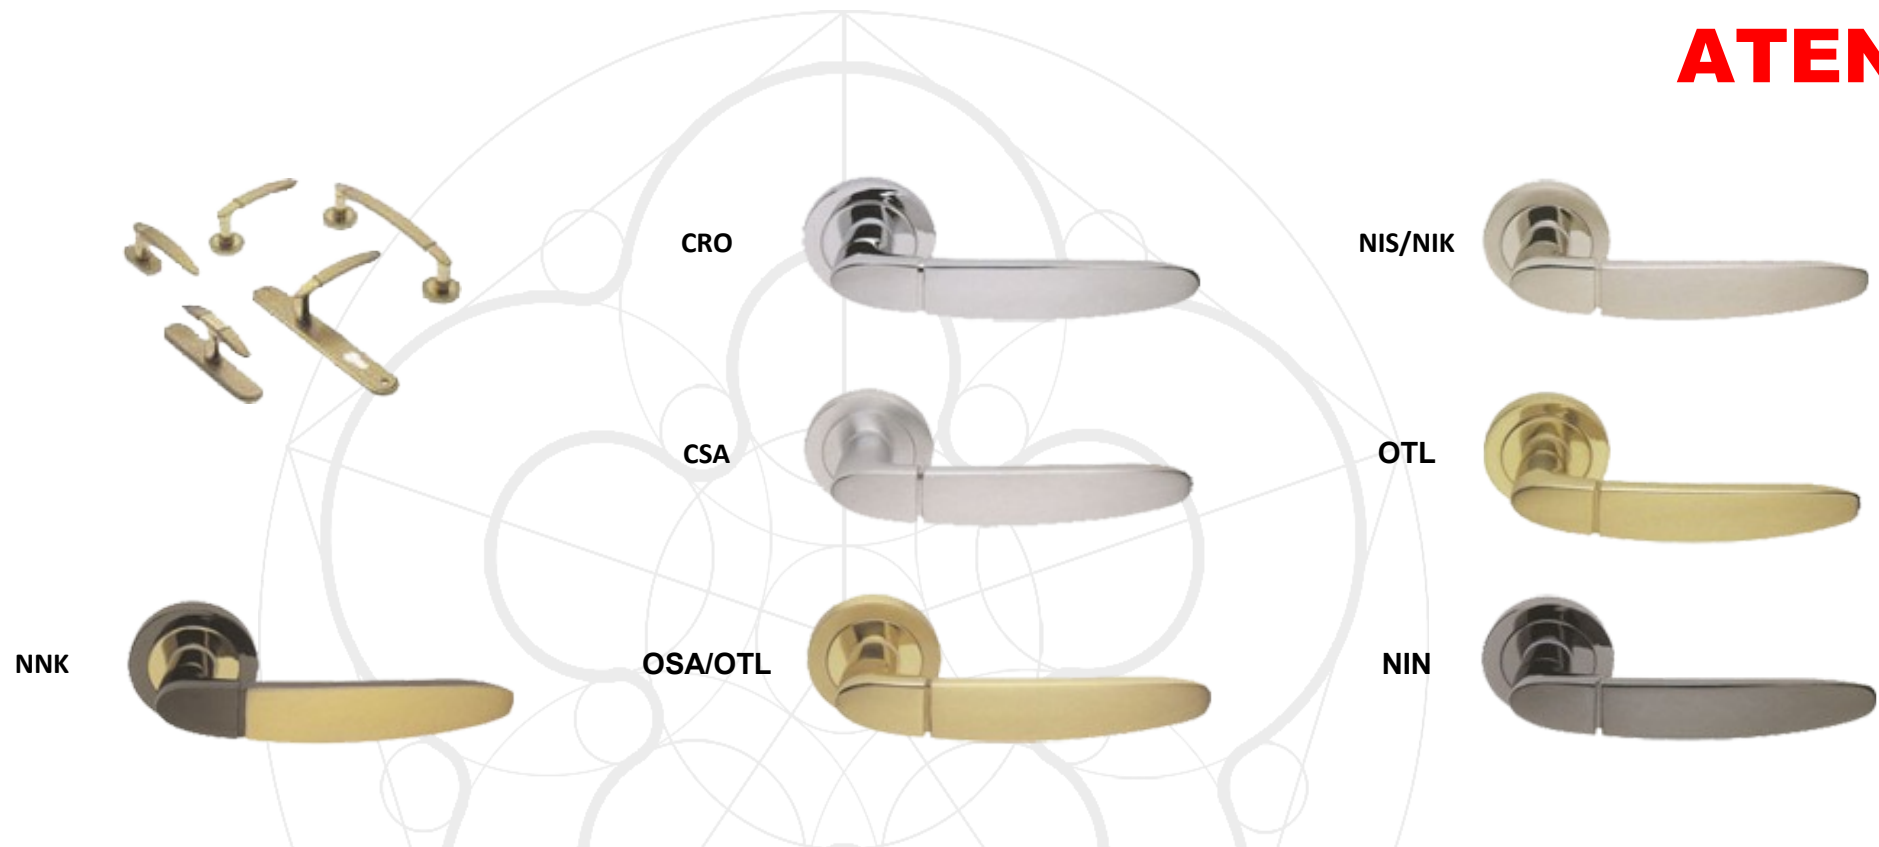

KLAMKI MOSIĘŻNE

ATENA

	Klamka na rozecie	Rozeta dolna	Blokada wc	Klamka na szyldzie		Klamka okienna		Pochwył
	AT 5A	A	LM 40A	AT 1 K/W/B	AT 1 WC	AT 10	AT 15	AT 20
OTL	211,90 zł	44,90 zł	75,90 zł	255,90 zł	286,90 zł	127,90 zł	127,90 zł	255,90 zł
OSA	211,90 zł	44,90 zł	75,90 zł	255,90 zł	286,90 zł	127,90 zł	127,90 zł	255,90 zł
OSA/OTL	211,90 zł	44,90 zł	75,90 zł	255,90 zł	286,90 zł	127,90 zł	127,90 zł	255,90 zł
CRO	234,90 zł	55,90 zł	90,90 zł	290,90 zł	325,90 zł	145,90 zł	145,90 zł	290,90 zł
CSA	234,90 zł	55,90 zł	90,90 zł	290,90 zł	325,90 zł	145,90 zł	145,90 zł	290,90 zł
CSA/CRO	234,90 zł	55,90 zł	90,90 zł	290,90 zł	325,90 zł	145,90 zł	145,90 zł	290,90 zł
NIS/NIK	246,90 zł	57,90 zł	93,90 zł	304,90 zł	340,90 zł	152,90 zł	152,90 zł	304,90 zł
NIN	250,90 zł	58,90 zł	97,90 zł	308,90 zł	347,90 zł	154,90 zł	154,90 zł	308,90 zł