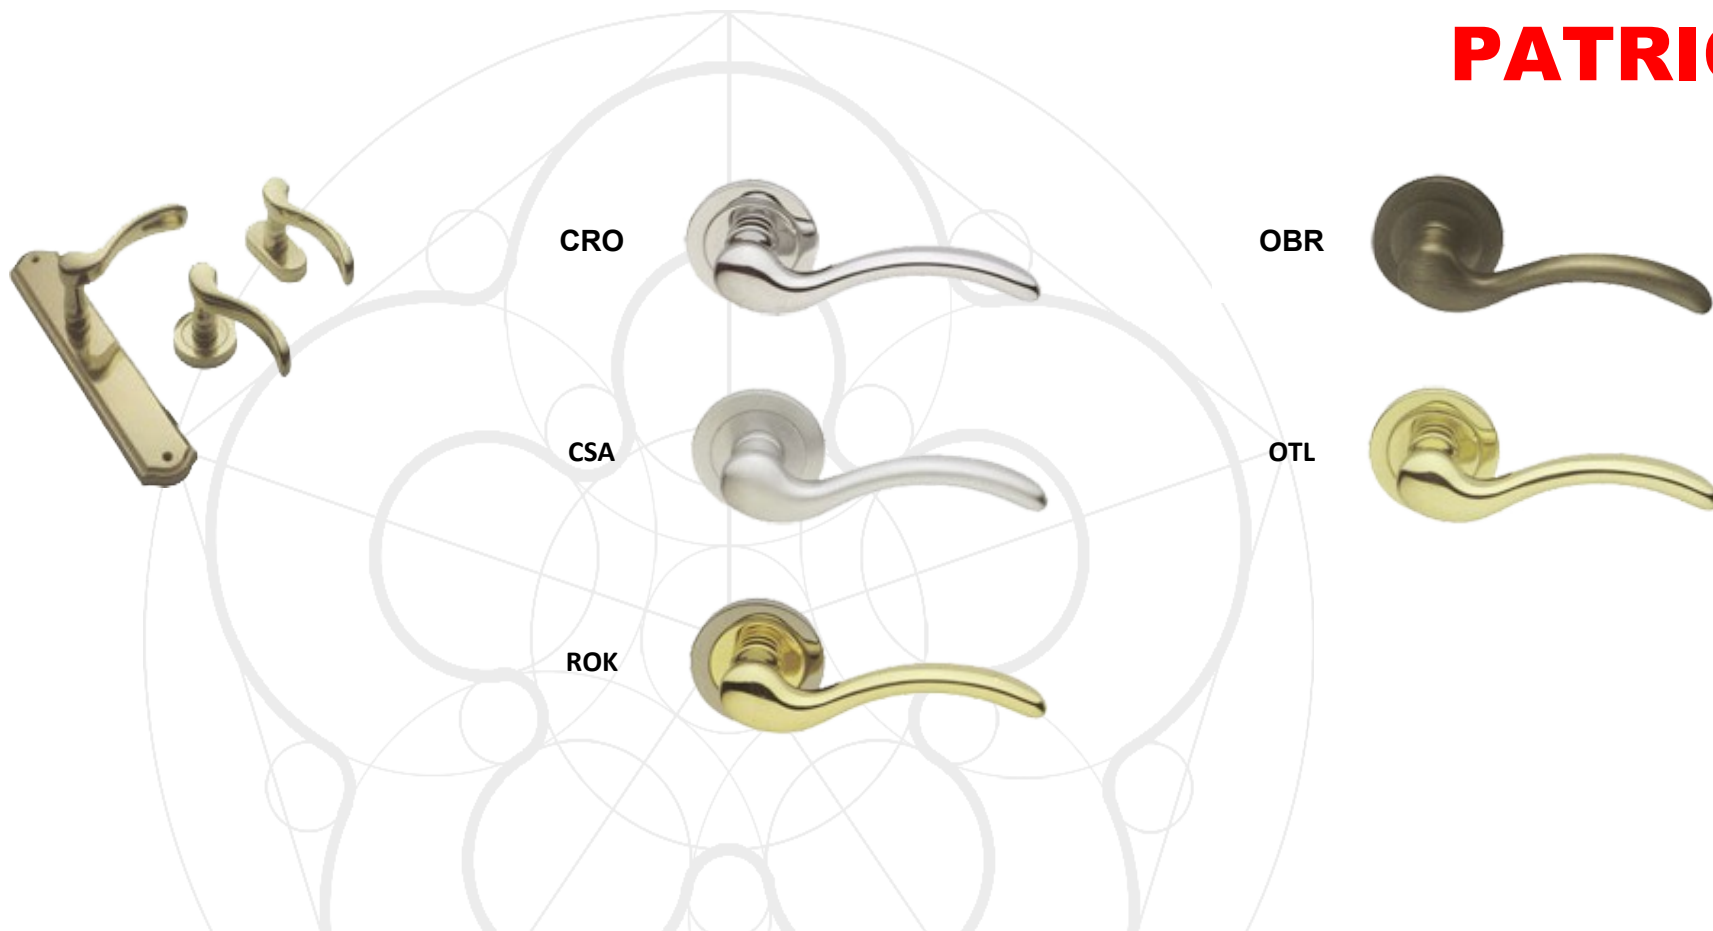

KLAMKI MOSIĘŻNE

PATRICIA

	Klamka na rozecie	Rozeta dolna	Blokada wc	Klamka na szyldzie		Klamka okienna	
	PA 5A	A	LM 40A	PA 1 K/W/B	PA 1 WC	PA 10	PA 15
OTL	153,90 zł	44,90 zł	75,90 zł	198,90 zł	228,90 zł	99,90 zł	99,90 zł
OBR	153,90 zł	44,90 zł	75,90 zł	198,90 zł	228,90 zł	99,90 zł	99,90 zł
BGO	153,90 zł	44,90 zł	75,90 zł	198,90 zł	228,90 zł	99,90 zł	99,90 zł
CRO	181,90 zł	55,90 zł	90,90 zł	237,90 zł	272,90 zł	118,90 zł	118,90 zł
CSA	181,90 zł	55,90 zł	90,90 zł	237,90 zł	272,90 zł	118,90 zł	118,90 zł
KRK	206,90 zł	66,90 zł	108,90 zł	273,90 zł	315,90 zł	142,90 zł	142,90 zł