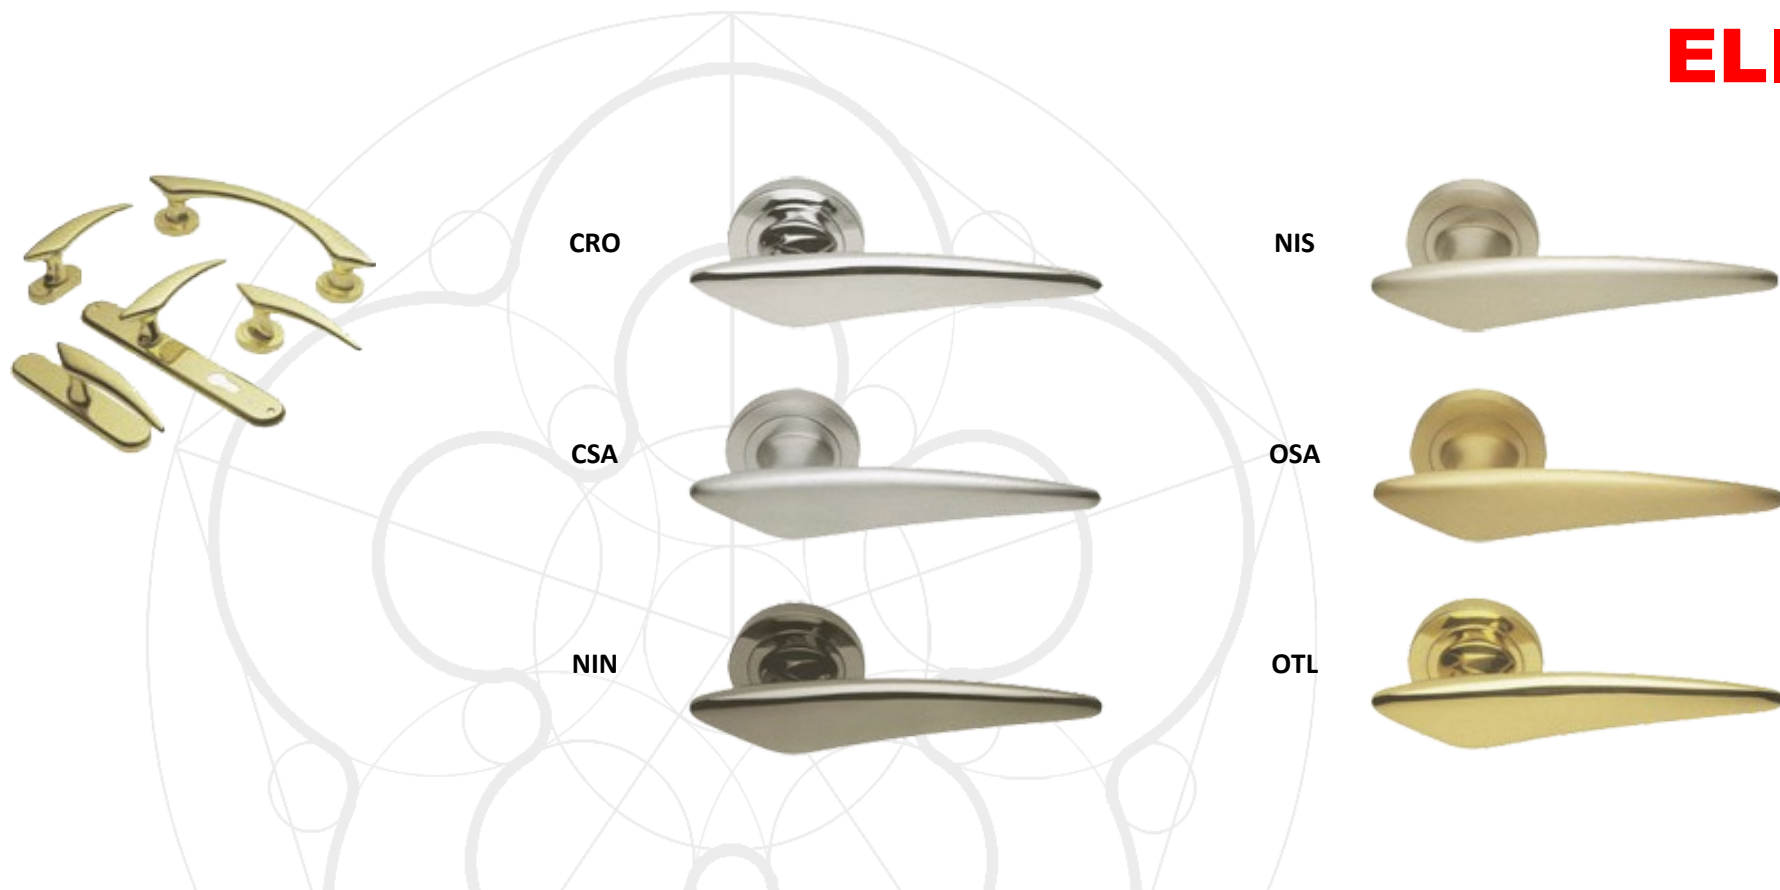

KLAMKI MOSIĘŻNE

ELIS

	Klamka na rozecie	Rozeta dolna	Blokada wc	Klamka na szyldzie		Klamka okienna		Pochwyt
	EL 5A	A	LM 40A	EL 1 K/W/B	EL 1 WC	EL 10	EL 15	EL 20
OTL	214,90 zł	44,90 zł	75,90 zł	258,90 zł	289,90 zł	129,90 zł	129,90 zł	258,90 zł
OSA	214,90 zł	44,90 zł	75,90 zł	258,90 zł	289,90 zł	129,90 zł	129,90 zł	258,90 zł
OBR	214,90 zł	44,90 zł	75,90 zł	258,90 zł	289,90 zł	129,90 zł	129,90 zł	258,90 zł
CRO	254,90 zł	55,90 zł	90,90 zł	310,90 zł	344,90 zł	155,90 zł	155,90 zł	310,90 zł
CSA	254,90 zł	55,90 zł	90,90 zł	310,90 zł	344,90 zł	155,90 zł	155,90 zł	310,90 zł
NIS	260,90 zł	57,90 zł	93,90 zł	318,90 zł	354,90 zł	159,90 zł	159,90 zł	318,90 zł
NIN	277,90 zł	58,90 zł	97,90 zł	336,90 zł	375,90 zł	168,90 zł	168,90 zł	336,90 zł