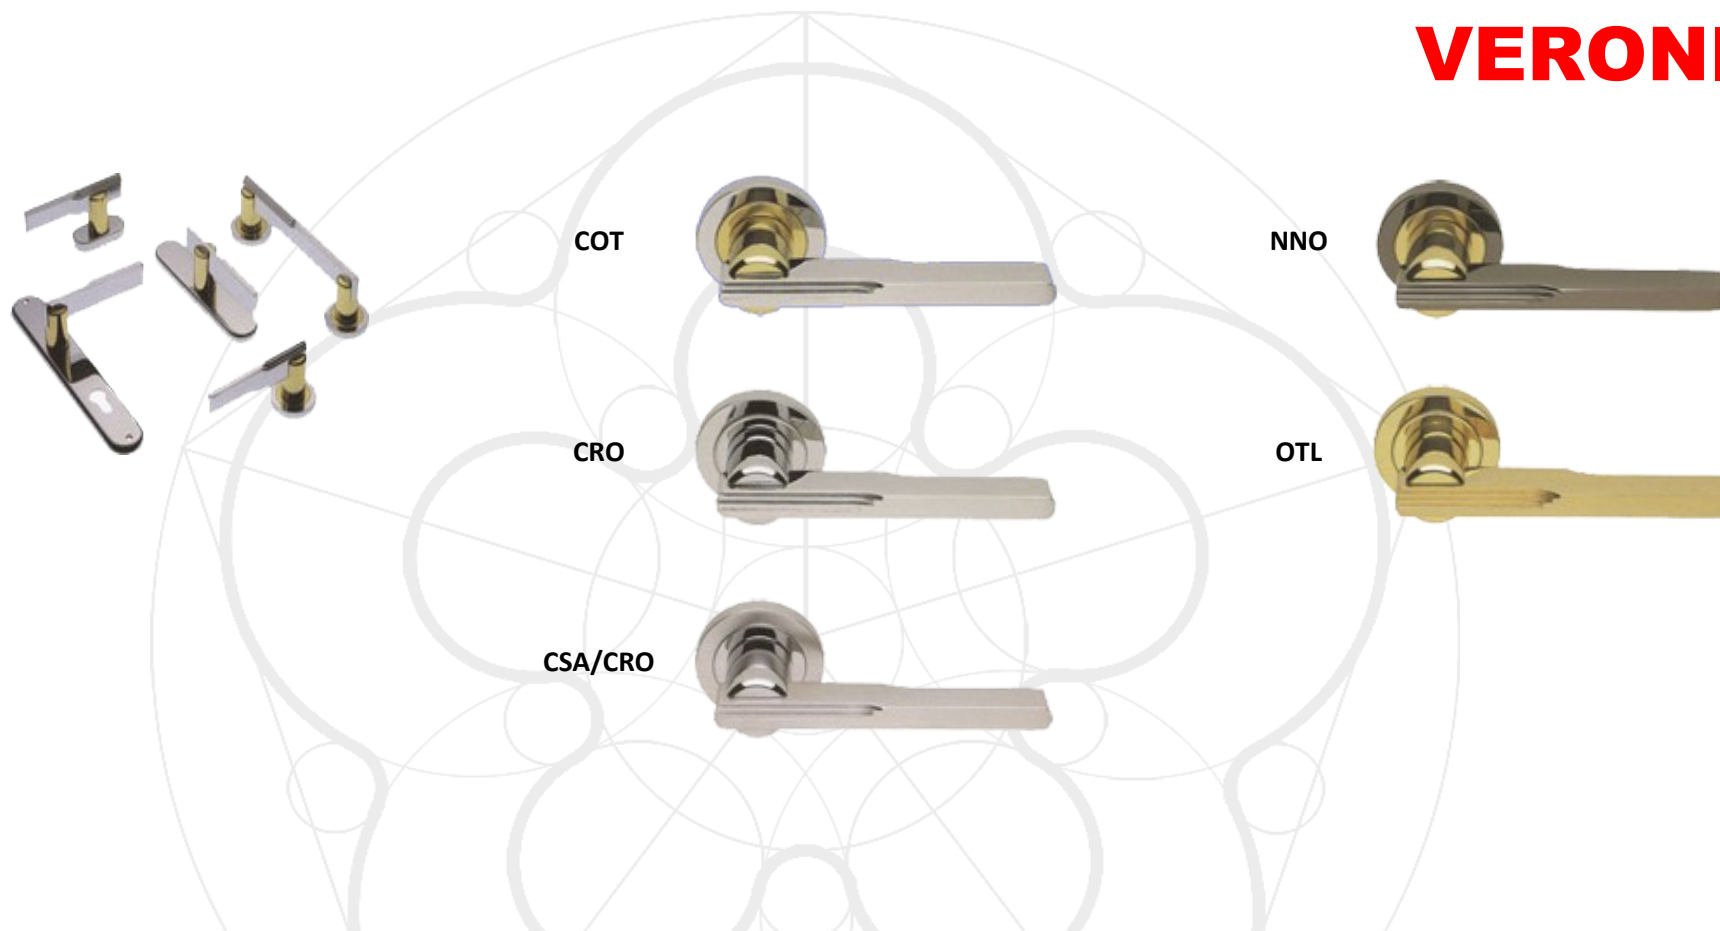

KLAMKI MOSIĘŻNE

VERONICA

	Klamka na rozecie	Rozeta dolna	Blokada wc	Klamka na szyldzie		Klamka okienna		Pochwył
	VE 5A	A	LM 40A	VE 1 K/W/B	VE 1 WC	VE 10	VE 15	VE 20
OTL	252,90 zł	44,90 zł	75,90 zł	297,90 zł	327,90 zł	148,90 zł	148,90 zł	297,90 zł
COT	285,90 zł	50,90 zł	82,90 zł	335,90 zł	368,90 zł	169,90 zł	169,90 zł	335,90 zł
CRO	301,90 zł	55,90 zł	90,90 zł	356,90 zł	391,90 zł	178,90 zł	178,90 zł	356,90 zł
CSA/CRO	301,90 zł	55,90 zł	90,90 zł	356,90 zł	391,90 zł	178,90 zł	178,90 zł	356,90 zł
NNO	300,90 zł	52,90 zł	86,90 zł	353,90 zł	386,90 zł	176,90 zł	176,90 zł	353,90 zł
NIN	306,90 zł	58,90 zł	97,90 zł	364,90 zł	403,90 zł	182,90 zł	182,90 zł	364,90 zł