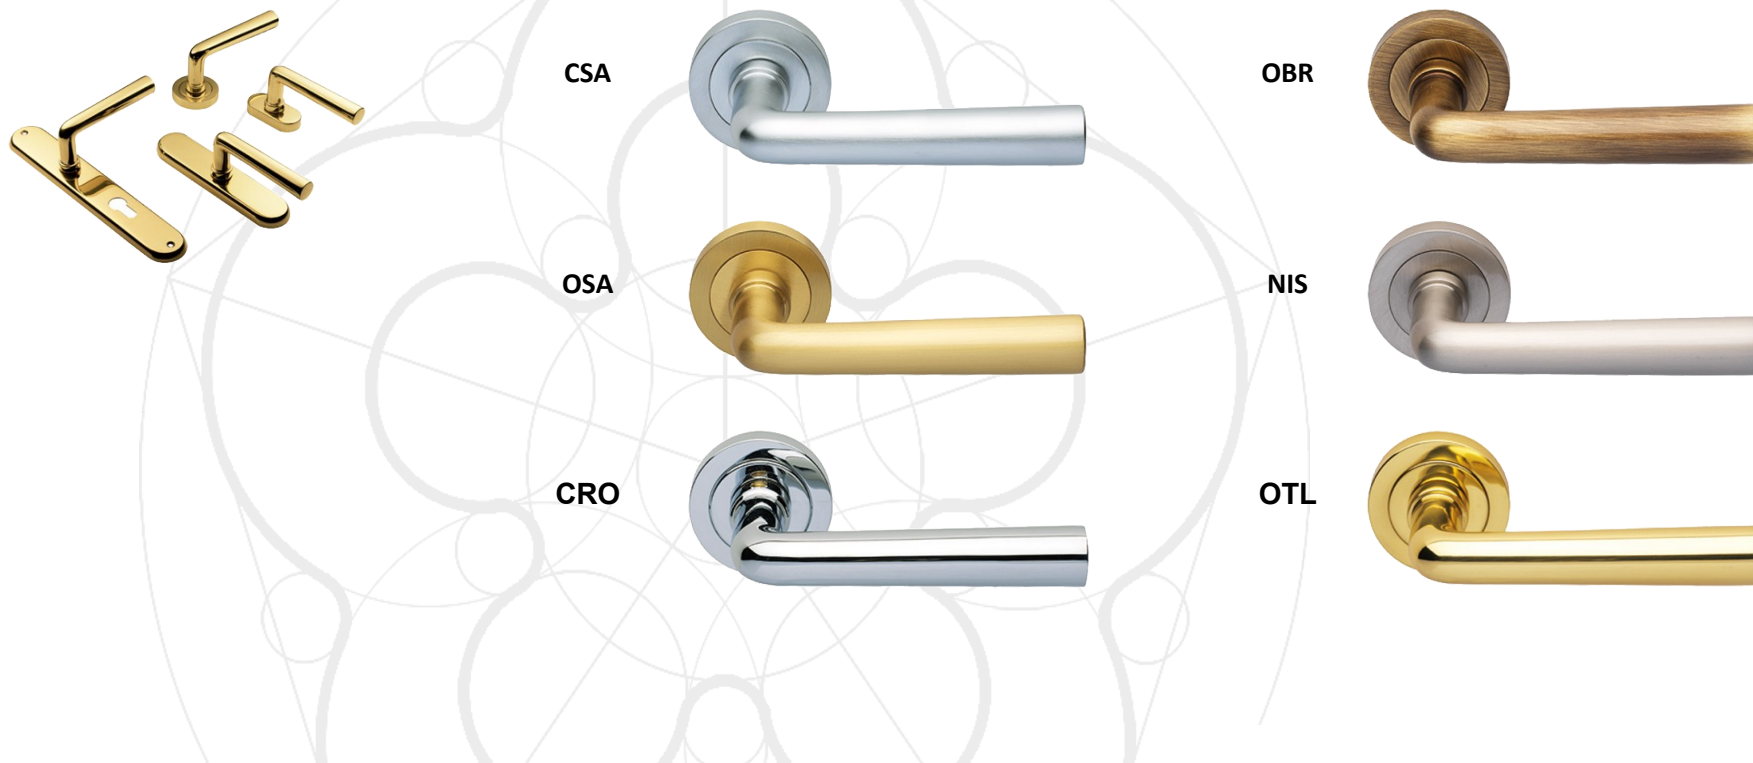

KLAMKI MOSIĘŻNE

IDRO

	Klamka na rozecie	Rozeta dolna	Blokada wc	Klamka na szyldzie		Klamka okienna	
	ID 5A	A	LM 40A	ID 1 K/W/B	ID 1 WC	ID 10	ID 15
OTL	179,90 zł	44,90 zł	75,90 zł	223,90 zł	254,90 zł	112,90 zł	112,90 zł
OSA	179,90 zł	44,90 zł	75,90 zł	223,90 zł	254,90 zł	112,90 zł	112,90 zł
OBR	179,90 zł	44,90 zł	75,90 zł	223,90 zł	254,90 zł	112,90 zł	112,90 zł
CRO	212,90 zł	55,90 zł	90,90 zł	268,90 zł	302,90 zł	134,90 zł	134,90 zł
CSA	212,90 zł	55,90 zł	90,90 zł	268,90 zł	302,90 zł	134,90 zł	134,90 zł
NIS	217,90 zł	57,90 zł	93,90 zł	275,90 zł	311,90 zł	138,90 zł	138,90 zł