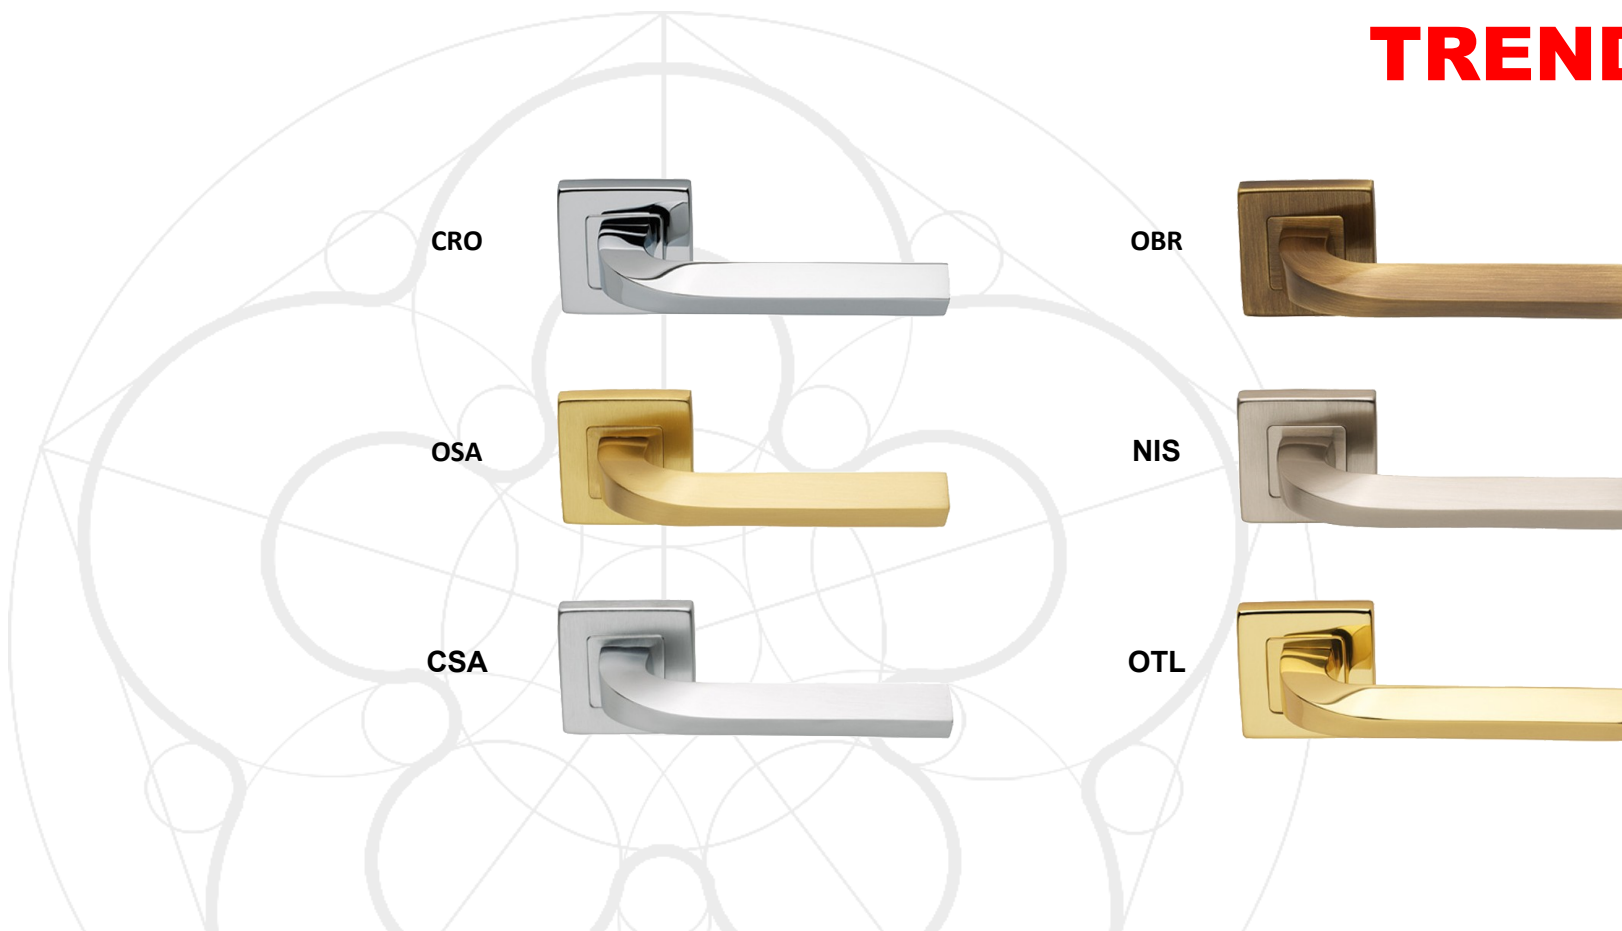

KLAMKI MOSIĘŻNE

TRENDY

	Klamka na rozecie	Rozeta dolna	Blokada wc	Klamka na szyldzie		Klamka okienna		Pochwył
	TD 5Q/E	Q/E	TD 40Q/E	TD 1 K/W/B	TD 1 WC	TD 10	TD 15	TD 20Q/E
OTL	183,90 zł	33,90 zł	75,90 zł	289,90 zł	331,90 zł	114,90 zł	121,90 zł	217,90 zł
OSA	183,90 zł	33,90 zł	75,90 zł	289,90 zł	331,90 zł	114,90 zł	121,90 zł	217,90 zł
OBR	183,90 zł	33,90 zł	75,90 zł	289,90 zł	331,90 zł	114,90 zł	121,90 zł	217,90 zł
CRO	229,90 zł	40,90 zł	120,90 zł	347,90 zł	427,90 zł	137,90 zł	144,90 zł	269,90 zł
CSA	229,90 zł	40,90 zł	120,90 zł	347,90 zł	427,90 zł	137,90 zł	144,90 zł	269,90 zł
NIS	240,90 zł	41,90 zł	92,90 zł	356,90 zł	407,90 zł	141,90 zł	148,90 zł	282,90 zł