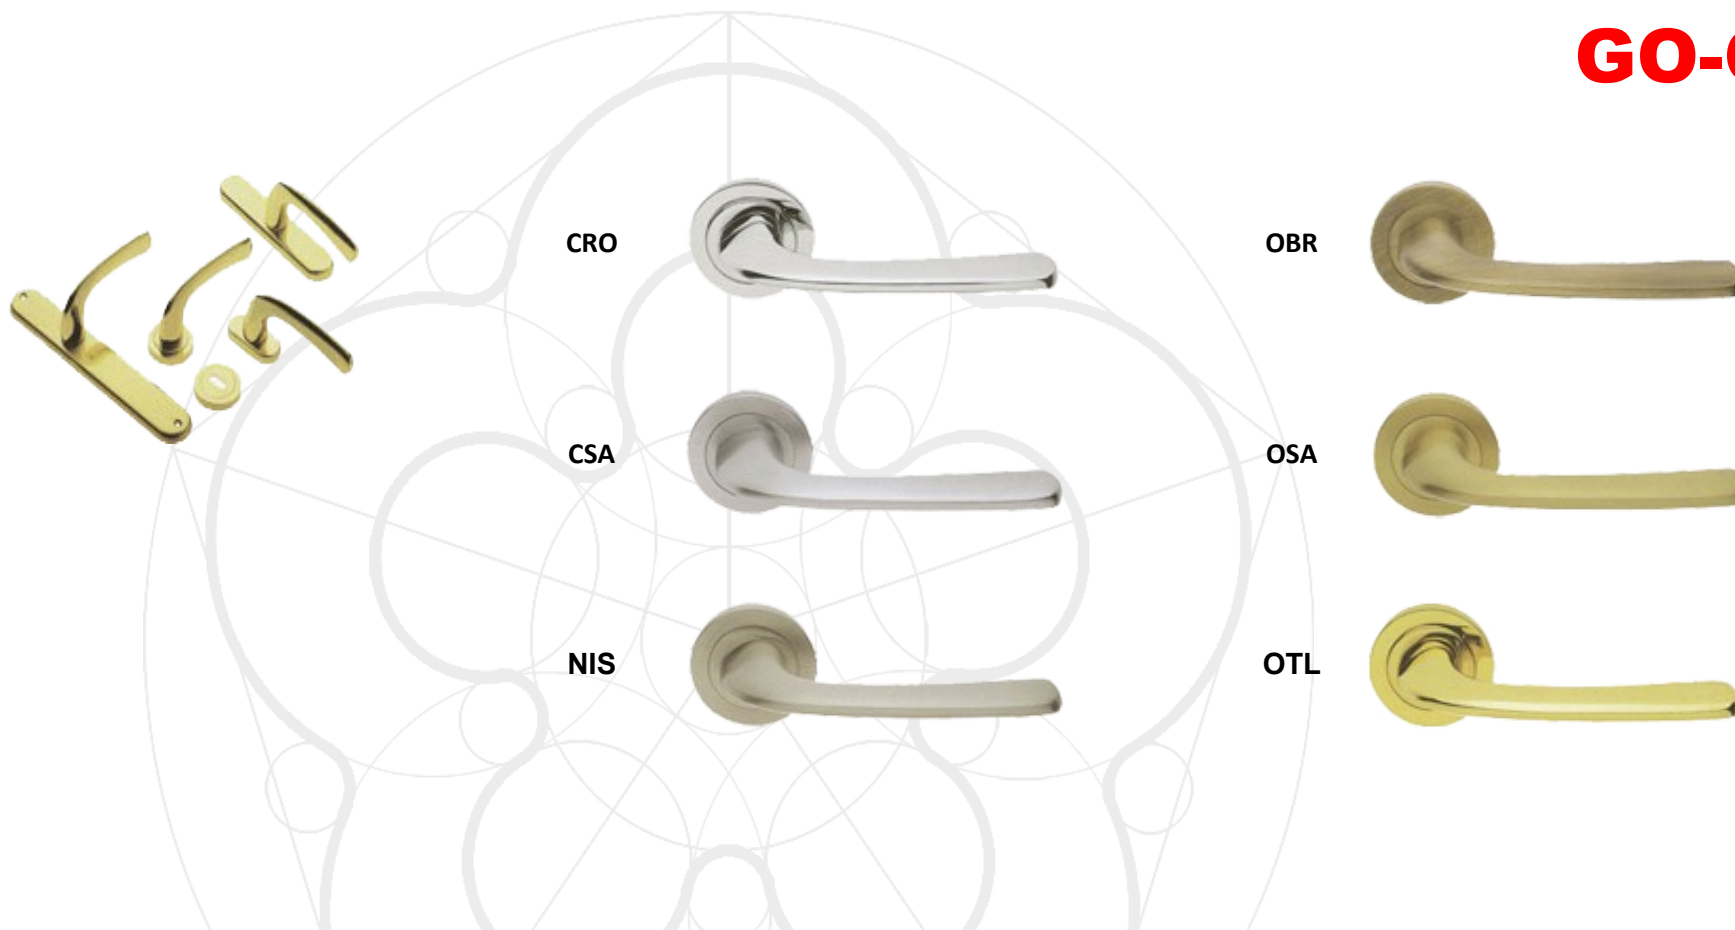

Klamka na rozecie	Rozeta dolna	Blokada wc
FR 5B	B	LM 40B
85,90 zł	28,90 zł	70,90 zł
85,90 zł	28,90 zł	70,90 zł
85,90 zł	28,90 zł	70,90 zł
96,90 zł	33,90 zł	85,90 zł
96,90 zł	33,90 zł	85,90 zł
99,90 zł	35,90 zł	87,90 zł

# KLAMKI MOSIĘŻNE

# GIAVA

	Klamka na rozecie	Rozeta dolna	Blokada wc	Klamka na szyldzie		Klamka okienna		Pochwył
	GI 5A	A	LM 40A	GI 1 K/W/B	GI 1 WC	GI 10	GI 15	GI 20
<b>OTL</b>	155,90 zł	44,90 zł	75,90 zł	199,90 zł	230,90 zł	99,90 zł	99,90 zł	199,90 zł
<b>OSA</b>	155,90 zł	44,90 zł	75,90 zł	199,90 zł	230,90 zł	99,90 zł	99,90 zł	199,90 zł
<b>OBR</b>	155,90 zł	44,90 zł	75,90 zł	199,90 zł	230,90 zł	99,90 zł	99,90 zł	199,90 zł
<b>CRO</b>	183,90 zł	55,90 zł	90,90 zł	239,90 zł	274,90 zł	119,90 zł	119,90 zł	239,90 zł
<b>CSA</b>	183,90 zł	55,90 zł	90,90 zł	239,90 zł	274,90 zł	119,90 zł	119,90 zł	239,90 zł
<b>NIS</b>	188,90 zł	57,90 zł	93,90 zł	246,90 zł	281,90 zł	123,90 zł	123,90 zł	246,90 zł
<b>NIN</b>	201,90 zł	58,90 zł	97,90 zł	259,90 zł	298,90 zł	129,90 zł	129,90 zł	259,90 zł
<b>NNK</b>	206,90 zł	62,90 zł	104,90 zł	268,90 zł	311,90 zł	134,90 zł	134,90 zł	268,90 zł

# KLAMKI MOSIĘŻNE

**GO-GO**

	Klamka na rozecie	Rozeta dolna	Blokada wc	Klamka na szyldzie		Klamka okienna	
	GG 5A	A	LM 40A	GG 1 K/W/B	GG 1 WC	GG 10	GG 15
<b>OTL</b>	155,90 zł	44,90 zł	75,90 zł	199,90 zł	230,90 zł	99,90 zł	99,90 zł
<b>OSA</b>	155,90 zł	44,90 zł	75,90 zł	199,90 zł	230,90 zł	99,90 zł	99,90 zł
<b>OBR</b>	155,90 zł	44,90 zł	75,90 zł	199,90 zł	230,90 zł	99,90 zł	99,90 zł
<b>CRO</b>	183,90 zł	55,90 zł	90,90 zł	239,90 zł	274,90 zł	119,90 zł	119,90 zł
<b>CSA</b>	183,90 zł	55,90 zł	90,90 zł	239,90 zł	274,90 zł	119,90 zł	119,90 zł
<b>NIS</b>	188,90 zł	57,90 zł	93,90 zł	246,90 zł	281,90 zł	123,90 zł	123,90 zł