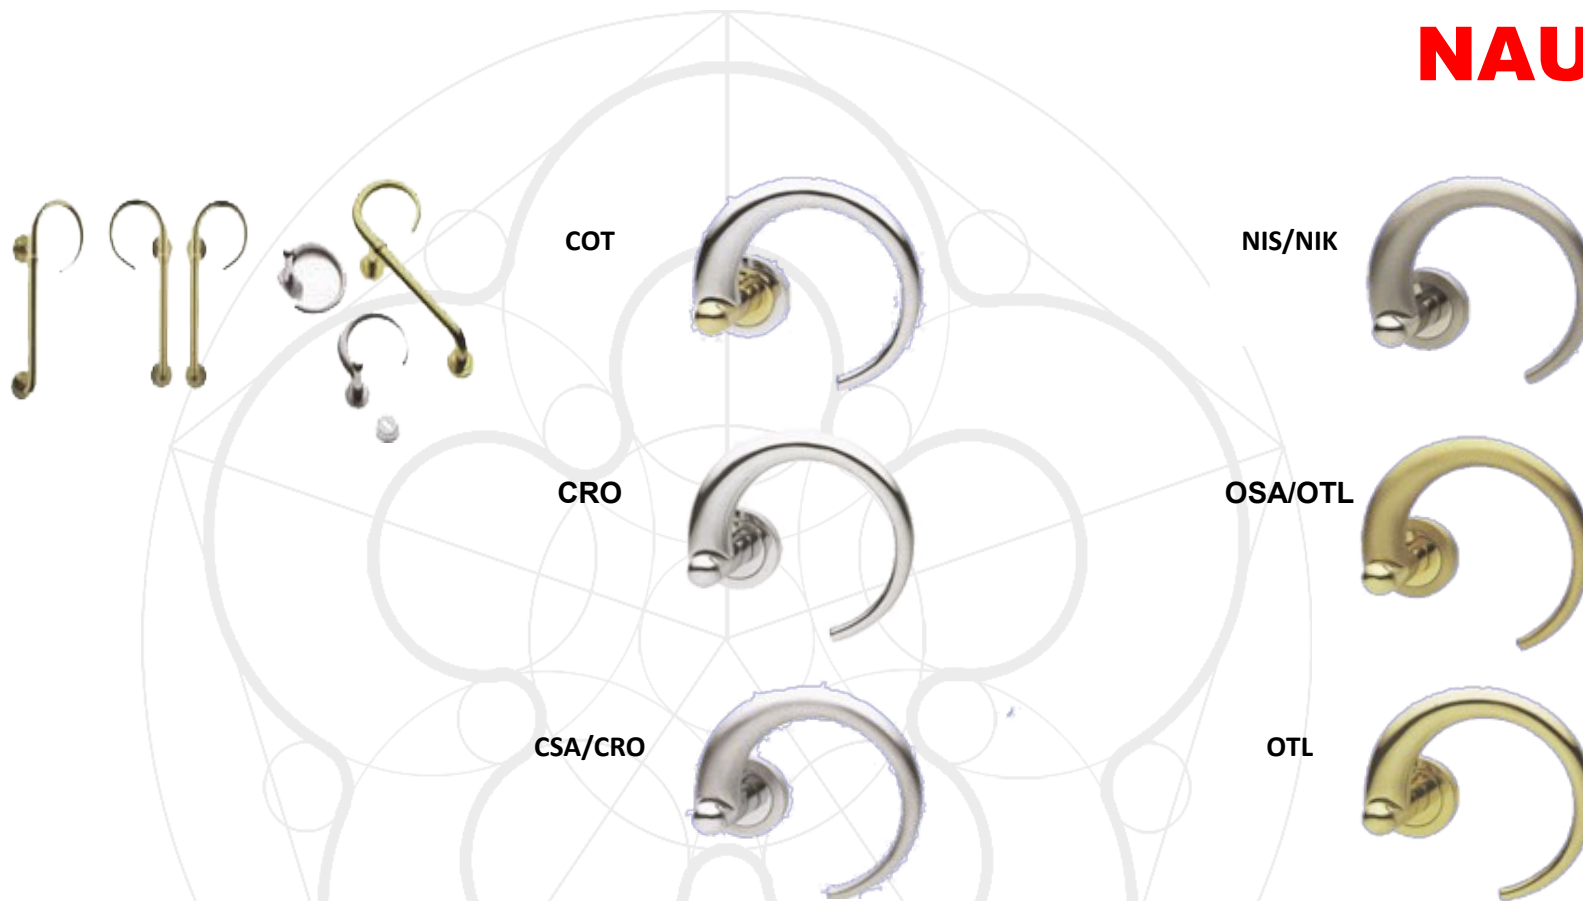

# MORPHOS

	Klamka na rozecie	Rozeta dolna	Blokada wc	Klamka na szyldzie		Klamka okienna		Pochwyt
	MP 5Q	Q	LM 40Q	MP 1 K/W/B	MP 1 WC	MP 10	MP 15	MP 20
<b>CRO</b>	320,90 zł	89,90 zł	120,90 zł	410,90 zł	440,90 zł	189,90 zł	189,90 zł	410,90 zł
<b>CSA</b>	320,90 zł	89,90 zł	120,90 zł	410,90 zł	440,90 zł	189,90 zł	189,90 zł	410,90 zł
<b>CSA/CRO</b>	320,90 zł	89,90 zł	120,90 zł	410,90 zł	440,90 zł	189,90 zł	189,90 zł	410,90 zł
<b>NIS</b>	322,90 zł	92,90 zł	122,90 zł	415,90 zł	444,90 zł	191,90 zł	191,90 zł	415,90 zł
<b>NIS/NIK</b>	322,90 zł	92,90 zł	122,90 zł	415,90 zł	444,90 zł	191,90 zł	191,90 zł	415,90 zł

# MORPHOS LIGHT

CRO

CSA

NIS

OBR

OSA

OTL

	Klamka na rozecie	Rozeta dolna	Blokada wc	Klamka na szyldzie		Klamka okienna	
	MP 2/5Q	Q/E	TD 40Q/E	MP 2/1 K/W/B	MP 2/1 WC	MP 2/10	MP 2/15
<b>OTL</b>	217,90 zł	33,90 zł	75,90 zł	323,90 zł	365,90 zł	148,90 zł	155,90 zł
<b>OSA</b>	217,90 zł	33,90 zł	75,90 zł	323,90 zł	365,90 zł	148,90 zł	155,90 zł
<b>OBR</b>	217,90 zł	33,90 zł	75,90 zł	323,90 zł	365,90 zł	148,90 zł	155,90 zł
<b>CRO</b>	263,90 zł	40,90 zł	120,90 zł	381,90 zł	460,90 zł	171,90 zł	178,90 zł
<b>CSA</b>	263,90 zł	40,90 zł	120,90 zł	381,90 zł	460,90 zł	171,90 zł	178,90 zł
<b>NIS</b>	274,90 zł	41,90 zł	92,90 zł	390,90 zł	441,90 zł	174,90 zł	182,90 zł

# NAUTILUS

	Klamka na rozecie	Rozeta dolna	Blokada wc
	NA 5A	A	LM 40A
<b>OTL</b>	290,90 zł	44,90 zł	75,90 zł
<b>OSA/OTL</b>	290,90 zł	44,90 zł	75,90 zł
<b>COT</b>	302,90 zł	50,90 zł	82,90 zł
<b>CSA</b>	345,90 zł	55,90 zł	90,90 zł
<b>CSA/CRO</b>	345,90 zł	55,90 zł	90,90 zł
<b>NIS/NIK</b>	353,90 zł	57,90 zł	93,90 zł

Pochwyty	
NA 20	NA 21
334,90 zł	669,90 zł
334,90 zł	669,90 zł
352,90 zł	704,90 zł
401,90 zł	803,90 zł
401,90 zł	803,90 zł
411,90 zł	823,90 zł