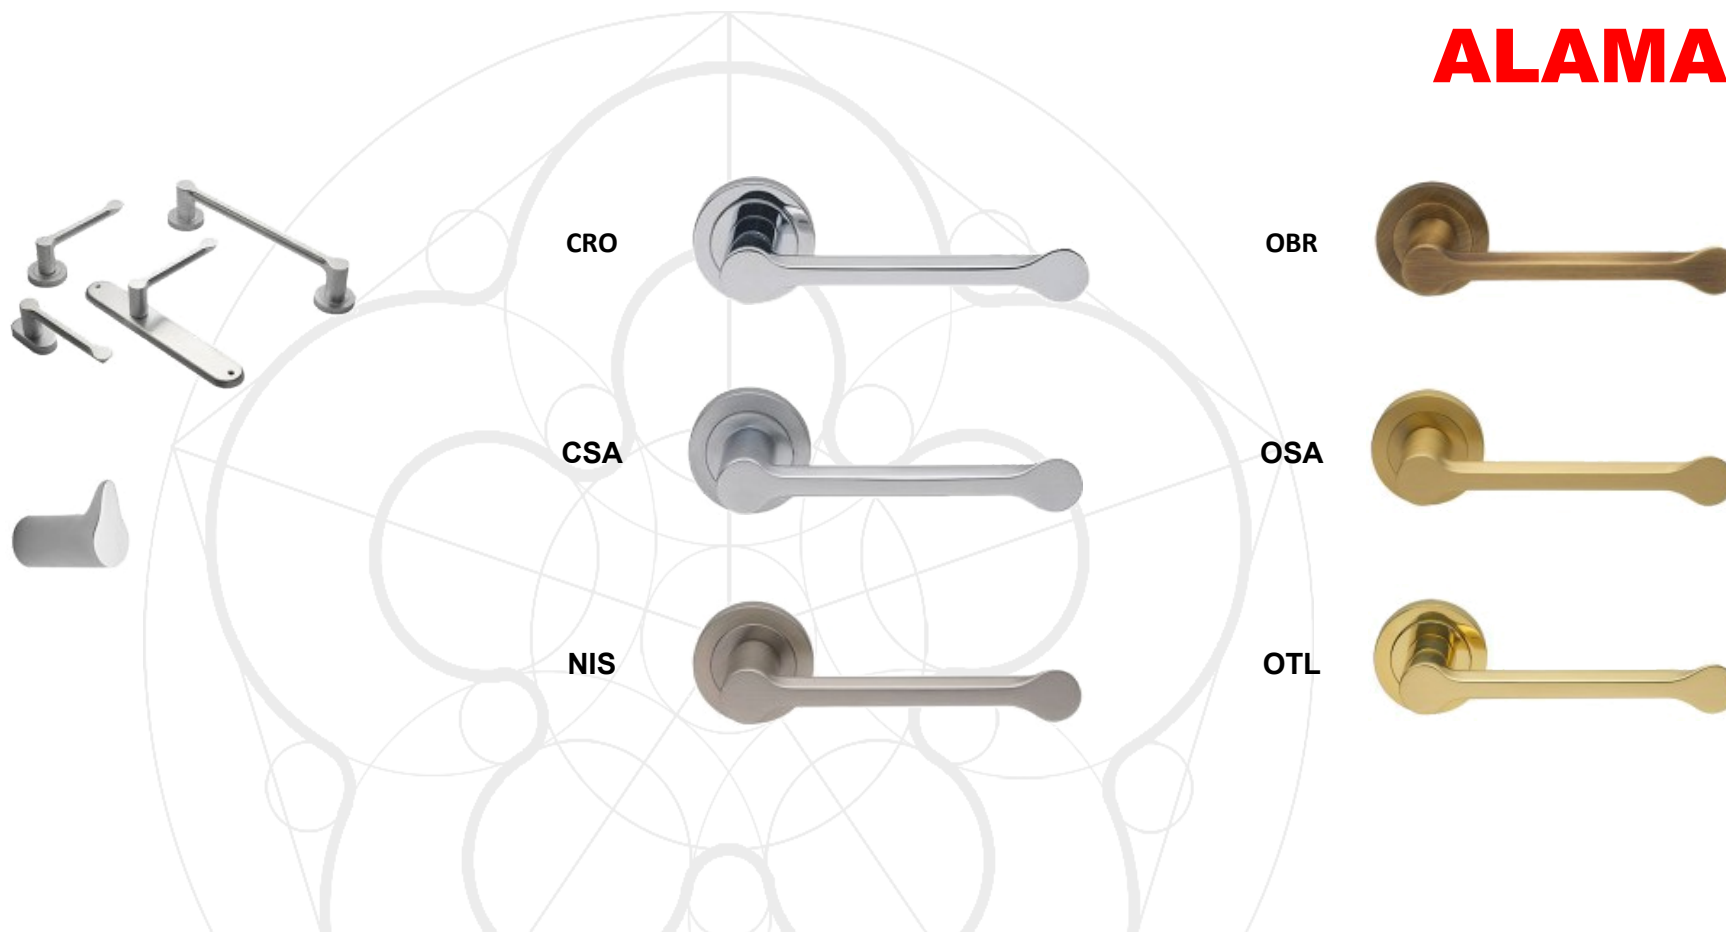

KLAMKI MOSIĘŻNE

ALAMARO

	Klamka na rozecie	Rozeta dolna	Blokada wc	Klamka na szyldzie		Klamka okienna		Pochwył	Wieszak
	AR 5A	A	LM 40 A	AR 1 K/W/B	AR 1 WC	AR 10	AR 15	AR 20	AR 90
OTL	206,90 zł	44,90 zł	75,90 zł	250,90 zł	281,90 zł	125,90 zł	125,90 zł	250,90 zł	104,90 zł
OSA	206,90 zł	44,90 zł	75,90 zł	250,90 zł	281,90 zł	125,90 zł	125,90 zł	250,90 zł	104,90 zł
OBR	206,90 zł	44,90 zł	75,90 zł	250,90 zł	281,90 zł	125,90 zł	125,90 zł	250,90 zł	104,90 zł
CRO	245,90 zł	55,90 zł	90,90 zł	300,90 zł	335,90 zł	150,90 zł	150,90 zł	300,90 zł	125,90 zł
CSA	245,90 zł	55,90 zł	90,90 zł	300,90 zł	335,90 zł	150,90 zł	150,90 zł	300,90 zł	125,90 zł
NIS	250,90 zł	57,90 zł	93,90 zł	308,90 zł	344,90 zł	154,90 zł	154,90 zł	308,90 zł	128,90 zł