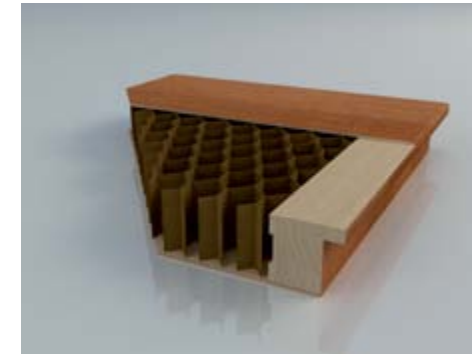

Wzornik przekroju drzwi - plaster miodu
Door section sample - Honeycomb