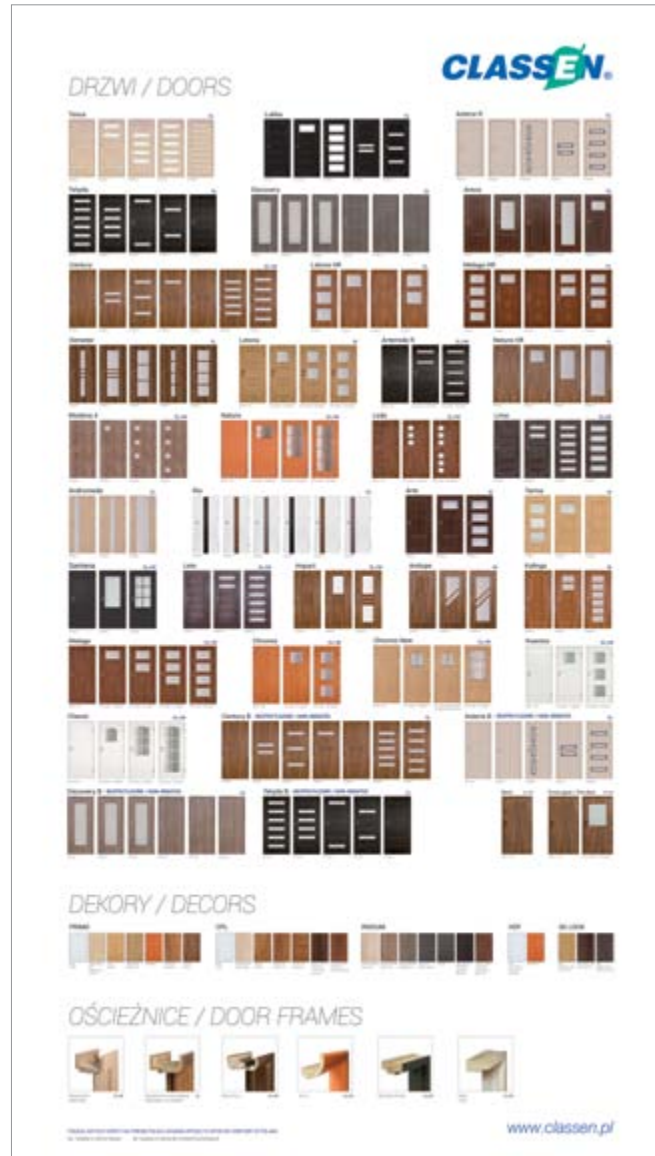

Plakat stolarki drzwiowej PL/EN
Door poster PL/EN

60010400

Rozmiar 85 x 150 cm
Size