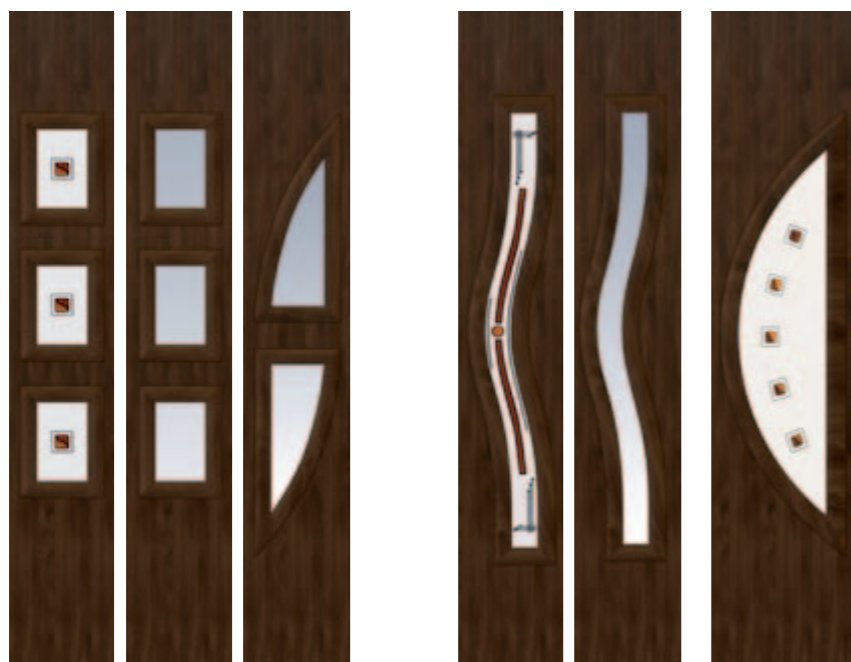

ADB, ADB LUSTRO
488,00 NETTO
600,24 BRUTTO

ŁŁ LUSTRO
370,00 NETTO
455,10 BRUTTO

FS2, FS2 LUSTRO
378,00 NETTO
464,94 BRUTTO

MŁ1
380,00 NETTO
467,40 BRUTTO