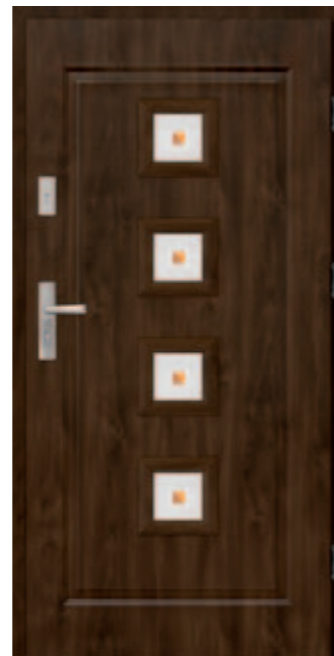

DRZWI JEDNOSKRZYDŁOWE GŁĘBOKO TŁOCZONE

Podana cena dotyczy skrzydła 80, 90 cm z ościeżnicą bez klamki, wkładki i prog.

ZŁOTY DĄB

ORZECH

W3 68 L1
1378,00 NETTO
1694,00 BRUTTO

W3 PEŁNE 68
1149,00 NETTO
1413,00 BRUTTO

DRZWI JEDNOSKRZYDŁOWE TŁOCZONE

Podana cena dotyczy skrzydła 80,90 cm z ościeżnicą bez klamki, wkładki i proggu.

SERPENTE FS2
1358,00 NETTO
1670,34 BRUTTO

SERPENTE LUSTRO
1358,00 NETTO
1670,34 BRUTTO

QUADRO VERTICALE MK1
1580,00 NETTO
1943,40 BRUTTO

QUADRO VERTICALE MK3
1580,00 NETTO
1943,40 BRUTTO

QUADRO VERTICALE LUSTRO
1580,00 NETTO
1943,40 BRUTTO

LACRIMA LUSTRO ŁŁ
1350,00 NETTO
1660,50 BRUTTO

LUNA MŁ1
1360,00 NETTO
1672,80 BRUTTO

LUNA MŁ2
1360,00 NETTO
1672,80 BRUTTO