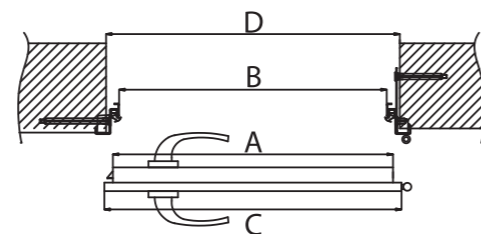

Dotyczy koloru ocynk

80,90 CM
485,00 NETTO
596,55 BRUTTO

100 CM
539,00 NETTO
662,97 BRUTTO

Dotyczy koloru brąz, antracyt, biały

ECO-TECHNIC				
DANE TECHNICZNE SKRZYDŁA DRZWIOWEGO				
SKRZYDŁO	waga skrzydła w kg dla 80, 90	15-17/17-19		
	grubość w mm	41 ± 1 mm		
	wypełnienie	styropian EPS70		
	grubość blachy w mm	0,5 mm		
	rodzaj powłok	ocynk, biały, brąz		
	bolce antywyważeniowe	-		
	przyłga (felc)	3-stronna		
ZAWIASY	grubość przyłgi w mm	15		
	grubość wrębu w mm	25		
	rodzaj	czopowe, wkręcane		
	powłoka	ocynk żółty		
	klasa zawiasów	klasa 3		
ZAMKI	ilość zawiasów dla 80 i 90	3		
	podstawowy	zamek na wkładkę patentową		
	dodatkowy 3-bolcowy	-		
wymiar zamawiany	Szerokość płyty drzwiowej (wewnętrzna) (A)	Szerokość w świetle ościeżnicy (B)	Szerokość płyty drzwiowej (zewnątrzna) (C)	Wymiar w świetle muru (D)
"80"	816	794	846	840
"90"	916	894	946	940
"100" /tylko ocynk/	1016	994	1046	1040
wysokość skrzydła - 2025 mm ± 2 mm				
wysokość w świetle ościeżnicy - 2030 mm ± 2 mm				
wysokość w świetle muru - 2074 mm ± 5 mm				