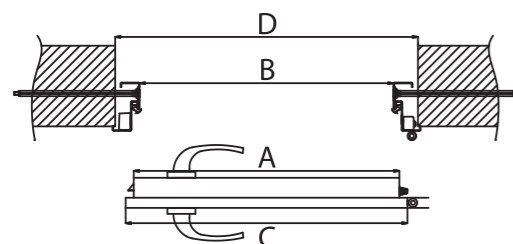

GRANDE 68 grubość drzwi 68 mm

GRANDE 68 mm					
DANE TECHNICZNE SKRZYDŁA DRZWIOWEGO					
SKRZYDŁO	waga skrzydła w kg dla 90	26,5 - 28,5			
	grubość w mm	68 ± 1 mm			
	wypełnienie	styropian = 0,04 W/m ² K			
	grubość blachy w mm	0,5-0,7			
	rodzaj powłok	drewnopodobne			
	bolce antywyważeniowe	3			
	przyłga (felc)	4-stronna			
	grubość przyłgi w mm	15			
ZAWIASY	grubość wrębu w mm	53			
	wsp. przenikalności cieplnej	pełne 1,1 W/(M ² K) przeszklone 1,4 W/(M ² K)			
	rodzaj	zawias trójdzielny			
	powłoka	ocynk biały			
	kłasa zawiasów	klasa 7			
ZAMKI	ilość zawiasów	3			
	podstawowy 3-bolcowy	zamek na wkładkę patentową			
wymiar zamawiany	dodatkowy 3-bolcowy	zamek na wkładkę patentową			
	Szerokość płyty drzwiowej (wewnętrzna) (A)	Szerokość w świetle ościeżnicy (B)	Szerokość płyty drzwiowej (zewnątrzna) (C)	Szerokość w świetle muru (D)	
	"90"E	920	900	950	991
	wysokość skrzydła "90"-2034 mm ± 2 mm				
	wysokość w świetle ościeżnicy "90"-2000 mm ± 2 mm				
OŚCIEŻNICA ENERGO					
wsp. przenikalności cieplnej	pełne 1,0 W/(M ² K) przeszklone 1,3 W/(M ² K)				
wysokość w świetle ościeżnicy "90"-2000 mm ± 2 mm					
wysokość w świetle muru - 2080 mm ± 5 mm					
szerokość drzwi wewnętrzna - 973 mm					
szerokość drzwi zewnętrzna - 1002 mm					