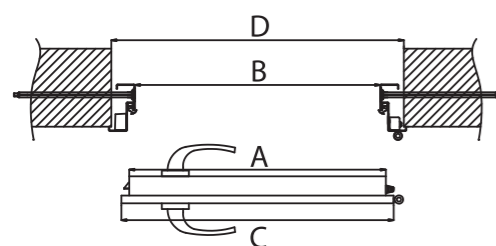

Podana cena dotyczy skrzydła 80,90 cm z ościeżnicą bez klamki, wkładki i progów.

VICTORIA W8 PEŁNE
880,00 NETTO
1082,40 BRUTTO

VICTORIA W8 L1
1070,00 NETTO
1316,10 BRUTTO

VICTORIA W8 D1
1110,00 NETTO
1365,30 BRUTTO

DOPŁATA

Próg (80, 90 cm)
aluminiowy uniwersalny V-200
32,00 NETTO; 39,36 BRUTTO

Próg (80, 90 cm)
aluminiowy dopasowany V-200
42,00 NETTO; 51,66 BRUTTO

CENA SKRÓTU
70,00 NETTO
86,10 BRUTTO

VICTORIA W8 L2
1135,00 NETTO
1396,05 BRUTTO

VICTORIA W8 D2
1141,00 NETTO
1403,43 BRUTTO

VICTORIA, W6, W8

grubość drzwi 46 mm

VICTORIA, W6, W8				
DANE TECHNICZNE SKRZYDŁA DRZWIOWEGO				
SKRZYDŁO	waga skrzydła w kg dla 80, 90	20-22/21-23		
	grubość w mm	46 ± 1 mm		
	wypełnienie	styropian EPS70		
	grubość blachy w mm	0,5 mm		
	rodzaj powłok	powłoka PCV		
	bolce antywyważeniowe	3		
	przyłga (felc)	3-stronna		
	grubość przylgi w mm	16,5		
ZAWIASY	grubość wrębu w mm	28,5		
	rodzaj	zawias trójdzielny		
	powłoka	ocynk biały		
	klasa zawiasów	klasa IO		
ZAMKI	ilość zawiasów dla 80 i 90	3		
	podstawowy	zamek na wkładkę patentową		
	dodatkowy 3-bolcowy	zamek na wkładkę patentową		
wymiar zamawiany	Szerokość płyty drzwiowej (wewnętrzna) (A)	Szerokość w świetle ościeżnicy (B)	Szerokość płyty drzwiowej (zewnątrzna) (C)	Szerokość w świetle muru (D)
	"80"	816	794	846
"90E"	920	900	950	991
wysokość skrzydła - 2025 mm ± 2 mm				
wysokość w świetle ościeżnicy - 2000 mm ± 2 mm				
wysokość w świetle muru - 2080 mm ± 5 mm				