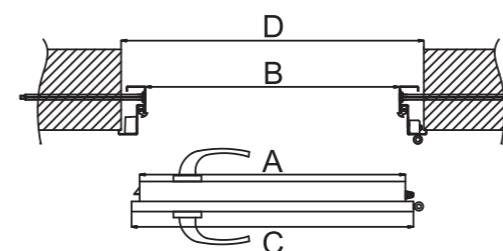

UWAGA

W PRZYPADKU ZAMÓWIEŃ DRZWI ANTYWŁAMANIOWYCH PROSZĘ WYRAŹNIE ZAZNACZYĆ W ZAMÓWIENIU - WYCENA INDYWIDUALNA

DRZWI ANTYWŁAMANIOWE

Drzwi JW3, JW4, J-PLATINIUM, J-TYTANIUM spełniają wymagania dla kl. 2 odporności na włamanie wg. PN-ENV 1627:2006 przy zastosowaniu następujących elementów:

- wkładki bębnekowe minimum kl. 4 odporności związanej z kluczem i klasy 1 odporności na atak wg. PN-EN 1303:2007
- tarcz drzwiowych minimum kl. 2 wg. PN-EN 1906:2003
- przeszkleń minimum klasy P4A wg. PN-EN 356:200
- zamków minimum klasy 3 odporności na włamanie wg. PN-EN 12209:2005