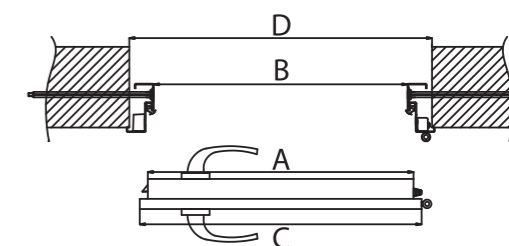

ECO-VENUS W12 grubość drzwi 41 mm

ECO-VENUS					
DANE TECHNICZNE SKRZYDŁA DRZWIOWEGO					
SKRZYDŁO	waga skrzydła w kg dla 80, 90	16-18/18-20			
	grubość w mm	41 ± 1 mm			
	wypełnienie	styropian EPS70			
	grubość blachy w mm	0,5 mm			
	rodzaj powłok	drewnopodobne			
	bolce antywyważeniowe	3			
	przyłga (felc)	3-stronna			
	grubość przyłgi w mm	15			
ZAWIASY	grubość wrębu w mm	25			
	rodzaj	czopowe, wkręcane			
	powłoka	ocynk żółty			
	klasa zawiasów	klasa 4			
ZAMKI	ilość zawiasów dla 80 i 90	3			
	podstawowy	zamek na wkładkę patentową			
	dodatkowy 3-bolcowy	zamek na wkładkę patentową			
wymiar zamawiany	Szerokość płyty drzwiowej (wewnętrzna) (A)	Szerokość w świetle ościeżnicy (B)	Szerokość płyty drzwiowej (zewnątrzna) (C)	Szerokość w świetle muru (D)	
	"80"	816	794	846	870
	"90"	916	894	946	970
	"100"	1016	994	1046	1070
	wysokość skrzydła - 2025 mm ± 2 mm				
wysokość w świetle ościeżnicy - 2000 mm ± 2 mm					
wysokość w świetle muru - 2080 mm ± 5 mm