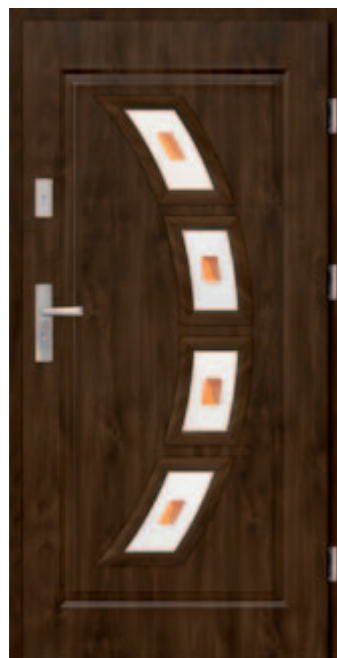

J-PLATINIUM grubość drzwi 56 mm

DRZWI JEDNOSKRZYDŁOWE TŁOCZONE

Podana cena dotyczy skrzydła 80,90 cm z ościeżnicą bez klamki, wkładki i proggu.

ROMBO MRI
1780,00 NETTO
2189,40 BRUTTO