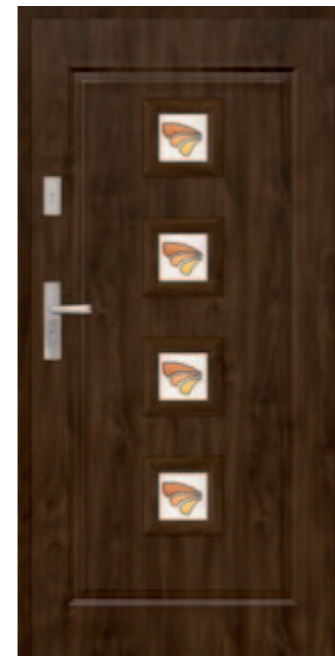

DRZWI JEDNOSKRZYDŁOWE TŁOCZONE

Podana cena dotyczy skrzydła 80,90 cm z ościeżnicą bez klamki, wkładki i proggu.

SERPENTE FS2
1358,00 NETTO
1670,34 BRUTTO

SERPENTE LUSTRO
1358,00 NETTO
1670,34 BRUTTO

QUADRO VERTICALE MK1
1580,00 NETTO
1943,40 BRUTTO

QUADRO VERTICALE MK3
1580,00 NETTO
1943,40 BRUTTO

QUADRO VERTICALE LUSTRO
1580,00 NETTO
1943,40 BRUTTO

LACRIMA LUSTRO ŁŁ
1350,00 NETTO
1660,50 BRUTTO

LUNA MŁ1
1360,00 NETTO
1672,80 BRUTTO

LUNA MŁ2
1360,00 NETTO
1672,80 BRUTTO