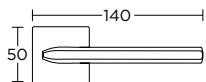

WK 36,00zł / 44,28zł

WB 36,00zł / 44,28zł

WC 68,00zł / 83,64zł

MODEL
1085

1085RO5S73S73

152,25zł
187,27zł

Mosiądz Antyczny

WK 38,00zł / 46,74zł