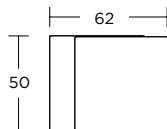

Czarny Matowy

MODEL
785

785ROS24S24

142,51zł
175,28zł

Chrom Satyna

Ceny za sztukę. Gałki występują jako ruchome i stałe, pasują do klamek Convex na rozecie kwadratowej. Zapytaj o cenę gałko - gałki oraz gałko - klamki.