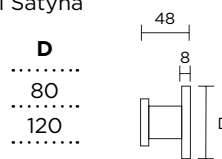

Czarny Matowy

Ceny podane za sztukę. Cenę za komplet należy podwoić.

MODEL
1069

80mm	183,46zł	225,65zł
120mm	244,61zł	300,87zł

Nikiel Satyna

MODEL
1069

80mm	214,03zł	263,26zł
120mm	275,18zł	338,48zł

Czarny Matowy