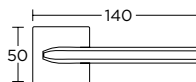

MODEL
865

865RO5S05S05

94,50zł
116,24zł

Nikiel Satyna

WK 34,00zł / 41,82zł

WB 34,00zł / 41,82zł

WC 64,00zł / 78,72zł

MODEL
865

865RO5S24S24

99,00zł
121,77zł

Chrom Satyna

WK 36,00zł / 44,28zł

WB 36,00zł / 44,28zł

WC 68,00zł / 83,64zł

MODEL
865

865RO5S19S19

94,50zł
116,24zł

Czarny Matowy

WK 34,00zł / 41,82zł

WB 34,00zł / 41,82zł

WC 64,00zł / 78,72zł

MODEL
1085

1085RO5S05S05

136,50zł
167,90zł

Nikiel Satyna

WK 34,00zł / 41,82zł

WB 34,00zł / 41,82zł

WC 64,00zł / 78,72zł

MODEL
1085

1085RO5S24S24

140,00zł
172,20zł

Chrom Satyna

WK 36,00zł / 44,28zł

WB 36,00zł / 44,28zł

WC 68,00zł / 83,64zł

MODEL
1085

1085RO5S73S73

152,25zł
187,27zł

Mosiądz Antyczny

WK 38,00zł / 46,74zł

WB 38,00zł / 46,74zł

WC 76,00zł / 93,48zł