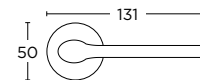

MODEL

1485

1485ROS05S05

86,00zł

105,78zł

Nikiel Satyna

WK 36,00zł / 44,28zł

WB 36,00zł / 44,28zł

WC 72,00zł / 88,56zł

MODEL

1485

1485ROS24S24

88,00zł

108,24zł

Chrom Satyna

WK 38,00zł / 46,74zł

WB 38,00zł / 46,74zł

WC 76,00zł / 93,48zł

MODEL

1485

1485ROS04S04

99,00zł

121,77zł

Chrom

WK 42,00zł / 51,66zł

WB 42,00zł / 51,66zł

WC 80,00zł / 98,40zł

MODEL

1495

1495ROS05S05

86,00zł

105,78zł

Nikiel Satyna

WK 34,00zł / 41,82zł

WB 34,00zł / 41,82zł

WC 64,00zł / 78,72zł

MODEL

1495

1495ROS24S24

88,00zł

108,24zł

Chrom Satyna

WK 36,00zł / 44,28zł

WB 36,00zł / 44,28zł

WC 68,00zł / 83,64zł

MODEL

1495

1495ROS04S04

99,00zł

121,77zł

Chrom

WK 40,00zł / 49,20zł

WB 40,00zł / 49,20zł

WC 80,00zł / 98,40zł