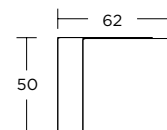

Nikel Satyna

MODEL
785

785ROS04S04

151,35zł
186,16zł

Chrom

MODEL
785

785ROS19S19

137,59zł
169,24zł