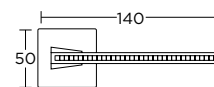

WK 34,00zł / 41,82zł

WB 34,00zł / 41,82zł

WC 64,00zł / 78,72zł

WK 40,00zł / 49,20zł

WB 40,00zł / 49,20zł

WC 80,00zł / 98,40zł

MODEL
1215

1215ROS19S04