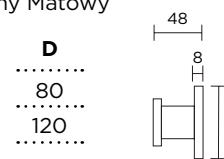

Czarny Matowy

Ceny podane za sztukę. Cenę za komplet należy podwoić.

MODEL
1069

80mm	183,46zł	225,65zł
120mm	244,61zł	300,87zł

Nikiel Satyna

MODEL
1069

80mm	214,03zł	263,26zł
120mm	275,18zł	338,48zł

Czarny Matowy