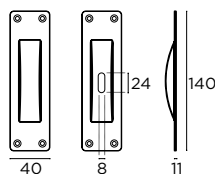

Nikel Satyna