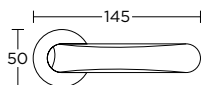

MODEL
2215

2215ROS04S04

261,57zł
321,73zł

Chrom

- ○ WK 42,00zł / 51,66zł
- Ⓜ Ⓜ WB 42,00zł / 51,66zł
- Ⓜ Ⓜ WC 80,00zł / 98,40zł

MODEL
2215

2215ROS24S24

237,77zł
292,45zł

Chrom Satyna

- ○ WK 38,00zł / 46,74zł
- Ⓜ Ⓜ WK 38,00zł / 46,74zł
- Ⓜ Ⓜ WC 76,00zł / 93,48zł

MODEL
2205

2205ROS05S05

274,17zł
337,23zł

Nikiel Satyna

- ○ WK 36,00zł / 44,28zł
- Ⓜ Ⓜ WB 36,00zł / 44,28zł
- Ⓜ Ⓜ WC 72,00zł / 88,56zł

MODEL
2205

2205ROS24S24

274,17zł
337,23zł

Chrom Satyna

- ○ WK 38,00zł / 46,74zł
- Ⓜ Ⓜ WK 38,00zł / 46,74zł
- Ⓜ Ⓜ WC 76,00zł / 93,48zł

MODEL
2235

2235ROS05S05

254,80zł
313,40zł

Nikiel Satyna

- ○ WK 38,00zł / 46,74zł
- Ⓜ Ⓜ WB 38,00zł / 46,74zł
- Ⓜ Ⓜ WC 79,00zł / 97,17zł

MODEL
2225

2225ROS19S19

273,00zł
335,79zł

Czarny Matowy

- ○ WK 39,00zł / 47,97zł
- Ⓜ Ⓜ WK 39,00zł / 47,97zł
- Ⓜ Ⓜ WC 80,00zł / 98,40zł