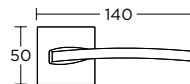

925RO5S24S24

99,00zł
121,77zł

Chrom Satyna

WK 36,00zł / 44,28zł

WB 36,00zł / 44,28zł

WC 68,00zł / 83,64zł

MODEL
1115

1115RO5S05S05