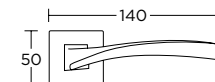

1145RO5S75S75

147,00zł
180,81zł

Tytan

WK 38,00zł / 46,74zł

WB 38,00zł / 46,74zł

WC 76,00zł / 93,48zł

MODEL
425

425RO5S73S73