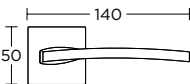

MODEL
925

925RO5S05S05

94,50zł
116,24zł

Nikiel Satyna

WK 34,00zł / 41,82zł

WB 34,00zł / 41,82zł

WC 64,00zł / 78,72zł

MODEL
925