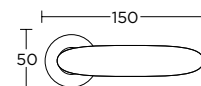

MODEL
2225

2225ROS19S19

273,00zł
335,79zł

Czarny Matowy

- ○ WK 39,00zł / 47,97zł
- Ⓜ Ⓜ WK 39,00zł / 47,97zł
- Ⓜ Ⓜ WC 80,00zł / 98,40zł

MODEL
785

785ROS05S05

137,59zł
169,24zł