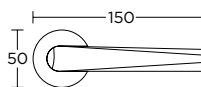

MODEL
2215

2215ROS04S04

261,57zł
321,73zł

Chrom

- ○ WK 42,00zł / 51,66zł
- Ⓜ Ⓜ WB 42,00zł / 51,66zł
- Ⓜ Ⓜ WC 80,00zł / 98,40zł

MODEL
2215

2215ROS24S24

237,77zł
292,45zł

Chrom Satyna

- ○ WK 38,00zł / 46,74zł
- Ⓜ Ⓜ WK 38,00zł / 46,74zł
- Ⓜ Ⓜ WC 76,00zł / 93,48zł

MODEL
2205

2205ROS05S05

274,17zł
337,23zł

Nikiel Satyna

- ○ WK 36,00zł / 44,28zł
- Ⓜ Ⓜ WB 36,00zł / 44,28zł
- Ⓜ Ⓜ WC 72,00zł / 88,56zł

MODEL
2205

2205ROS24S24

274,17zł
337,23zł

Chrom Satyna

- ○ WK 38,00zł / 46,74zł
- Ⓜ Ⓜ WK 38,00zł / 46,74zł
- Ⓜ Ⓜ WC 76,00zł / 93,48zł

MODEL
2235

2235ROS05S05

254,80zł
313,40zł

Nikiel Satyna

- ○ WK 38,00zł / 46,74zł
- Ⓜ Ⓜ WB 38,00zł / 46,74zł
- Ⓜ Ⓜ WC 79,00zł / 97,17zł

MODEL
2225

2225ROS19S19

273,00zł
335,79zł

Czarny Matowy

- ○ WK 39,00zł / 47,97zł
- Ⓜ Ⓜ WK 39,00zł / 47,97zł
- Ⓜ Ⓜ WC 80,00zł / 98,40zł