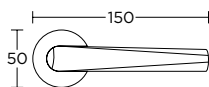

MODEL
2205

2205ROS05S05

274,17zł
337,23zł

Nikiel Satyna

- ○ WK 36,00zł / 44,28zł
- Ⓜ Ⓜ WB 36,00zł / 44,28zł
- Ⓜ Ⓜ WC 72,00zł / 88,56zł

MODEL
2205

2205ROS24S24

274,17zł
337,23zł