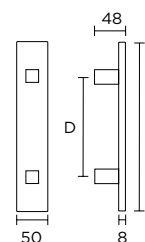

Czarny Matowy

L	D
400	230
500	350
600	400
800	600
1000	800
1200	1000

MODEL
1051

400mm	379,14zł	466,35zł
500mm	440,29zł	541,56zł
600mm	501,45zł	616,78zł

Nikiel Satyna

L	D
400	230
500	350
600	400

MODEL
1051

400mm	403,60zł	496,43zł
500mm	464,76zł	571,65zł
600mm	525,91zł	646,87zł