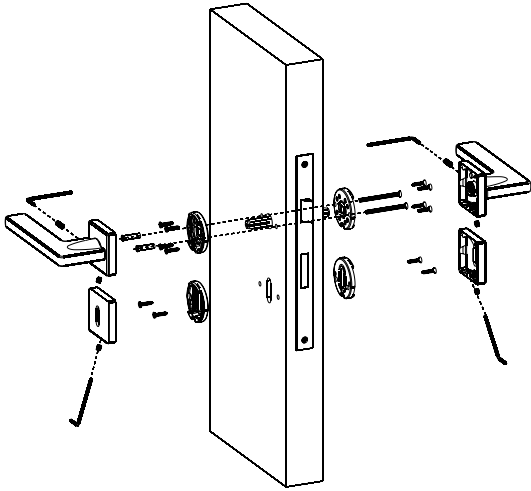

Tytan

Ceny za sztukę. Cenę za komplet należy podwoić.

ASSEMBLY

CONVEX[®]
HANDLES KNOBS DESIGN & PRODUCTION

www.convexdesign.pl

ROOTHKIN Sp. z o.o.
ul.RADOSZOWSKA 46
41-707 RUDA ŚLĄSKA
T: +48 32 248 7008
F: +48 32 248 7008