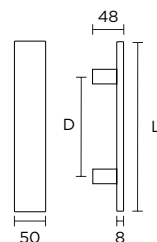

Czarny Matowy

L	D
400	230
500	350
600	400
800	600
1000	800
1200	1000

MODEL
1051

400mm	379,14zł	466,35zł
500mm	440,29zł	541,56zł
600mm	501,45zł	616,78zł

Nikiel Satyna

L	D
400	230
500	350
600	400

MODEL
1051

400mm	403,60zł	496,43zł
500mm	464,76zł	571,65zł
600mm	525,91zł	646,87zł