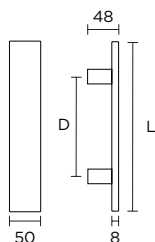

Nikiel Satyna

L	D
400	230
500	350
600	400
800	600
1000	800
1200	1000

MODEL
919