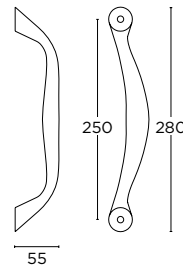

Ceny za sztukę

MODEL
1017

1017-38S05S05

62,33zł
76,66zł

Nikel Satyna

MODEL
1021

1021-32S05S05

23,87zł
29,36zł

Nikel Satyna

PULL
HANDLES
&
KNOBS

MODEL
473

473P-25S05S05
473P-25S73S73

134,53zł 165,48zł

Nikiel Satyna

146,76zł 180,52zł

Mosiądz Antyczny

MODEL
627

627P-25S05S05
627P-25S73S73

134,53zł 165,48zł

Nikiel Satyna

146,76zł 180,52zł

Mosiądz Antyczny

MODEL
1031

rozstaw
regulowany
(wymiar D)