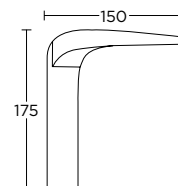

WK 406,00zł / 499,38zł

WB 406,00zł / 499,38zł

WC 460,00zł / 565,80zł