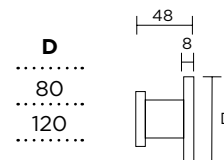

MODEL
1067

80mm	214,03zł	263,26zł
120mm	275,18zł	338,48zł

Nikiel Satyna

MODEL
1067

80mm	244,61zł	300,87zł
120mm	305,76zł	376,08zł

Czarny Matowy

Ceny podane za sztukę. Cenę za komplet należy podwoić.

MODEL
1069

80mm	183,46zł	225,65zł
120mm	244,61zł	300,87zł

Nikiel Satyna

MODEL
1069

80mm	214,03zł	263,26zł
120mm	275,18zł	338,48zł

Czarny Matowy

Ceny podane za sztukę. Cenę za komplet należy podwoić.

MODEL
807

807-110PS05S05	220,15zł	270,78zł

Nikiel Satyna

MODEL
809

809-110PS75S75	161,44zł	198,57zł

Tytan

Ceny za sztukę. Cenę za komplet należy podwoić.