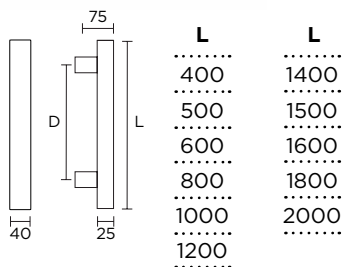

Nikiel Satyna

MODEL
1031

rozstaw
regulowany
(wymiar D)

400mm	293,53zł	361,04zł
500mm	342,45zł	421,21zł
600mm	366,91zł	451,30zł
800mm	415,83zł	511,48zł
1000mm	464,76zł	571,65zł
1200mm	513,68zł	631,82zł
1400mm	562,60zł	692,00zł
1500mm	599,29zł	737,13zł
1600mm	611,52zł	752,17zł
1800mm	660,44zł	812,34zł
2000mm	709,36zł	872,52zł

Czarny Matowy

MODEL
1081

400mm	317,99zł	391,13zł
600mm	354,68zł	436,26zł
800mm	391,37zł	481,39zł

Inox

Ceny za sztukę. Cenę za komplet należy podwoić.

MODEL
919

400mm	366,91zł	451,30zł
500mm	397,49zł	488,91zł
600mm	458,64zł	564,13zł
800mm	519,79zł	639,34zł
1000mm	764,40zł	940,21zł
1200mm	856,13zł	1.053,04zł