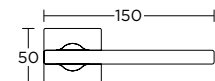

MODEL
2145 2145ROS05S05 313,95zł
386,16zł

WK 34,00zł / 41,82zł

WB 34,00zł / 41,82zł

WC 64,00zł / 78,72zł

MODEL
2145 2145ROS04S19 346,50zł
426,20zł

WK 40,00zł / 49,20zł

WB 40,00zł / 49,20zł

WC 80,00zł / 98,40zł

MODEL
2145 2145ROS24S24 328,90zł
404,55zł

WK 36,00zł / 44,28zł

WB 36,00zł / 44,28zł

WC 68,00zł / 83,64zł

MODEL
2165 2165ROS05S05 294,00zł
361,62zł

WK 34,00zł / 41,82zł

WB 34,00zł / 41,82zł

WC 64,00zł / 78,72zł

MODEL
2165 2165ROS19S19 294,00zł
361,62zł

WK 34,00zł / 41,82zł

WB 34,00zł / 41,82zł

WC 64,00zł / 78,72zł

MODEL
2165 2165ROS24S24 308,00zł
378,84zł

WK 36,00zł / 44,28zł

WB 36,00zł / 44,28zł

WC 68,00zł / 83,64zł