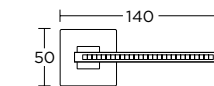

WK 34,00zł / 41,82zł

WB 34,00zł / 41,82zł

WC 64,00zł / 78,72zł