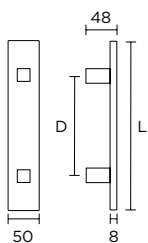

Czarny Matowy

L	D
400	230
500	350
600	400