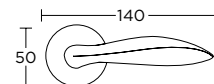

Mosiądz Antyczny

WK 38,00zł / 46,74zł

WB 38,00zł / 46,74zł

WC 76,00zł / 93,48zł

MODEL
735

735RO5S05S04

149,10zł
183,39zł

Nikiel Satyna/Chrom