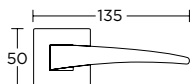

MODEL
775

775RO5S05S05

109,00zł
134,07zł

WK 34,00zł / 41,82zł

WB 34,00zł / 41,82zł

WC 64,00zł / 78,72zł

MODEL
775

775RO5S24S24

115,00zł
141,45zł

WK 36,00zł / 44,28zł

WB 36,00zł / 44,28zł

WC 68,00zł / 83,64zł

MODEL
925

925RO5S05S05

94,50zł
116,24zł

WK 34,00zł / 41,82zł

WB 34,00zł / 41,82zł

WC 64,00zł / 78,72zł

MODEL
925

925RO5S24S24

99,00zł
121,77zł

WK 36,00zł / 44,28zł

WB 36,00zł / 44,28zł

WC 68,00zł / 83,64zł

MODEL
1115

1115RO5S05S05

141,75zł
174,35zł

WK 34,00zł / 41,82zł

WB 34,00zł / 41,82zł

WC 64,00zł / 78,72zł

MODEL
1115

1115RO5S73S73

152,25zł
187,27zł

WK 38,00zł / 46,74zł

WB 38,00zł / 46,74zł

WC 76,00zł / 93,48zł