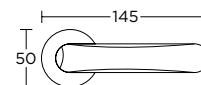

261,57zł
321,73zł

Chrom

- ○ WK 42,00zł / 51,66zł
- Ⓜ Ⓜ WB 42,00zł / 51,66zł
- Ⓜ Ⓜ WC 80,00zł / 98,40zł

MODEL
2215

2215ROS24S24

237,77zł
292,45zł

Chrom Satyna

- ○ WK 38,00zł / 46,74zł
- Ⓜ Ⓜ WK 38,00zł / 46,74zł
- Ⓜ Ⓜ WC 76,00zł / 93,48zł