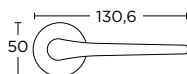

-  WK 36,00zł / 44,28zł
-  WB 36,00zł / 44,28zł
-  WC 72,00zł / 88,56zł

MODEL 1505 1505ROS24S24 88,00zł / 108,24zł

Chrom Satyna

-  WK 38,00zł / 46,74zł
-  WK 38,00zł / 46,74zł
-  WC 76,00zł / 93,48zł

MODEL 1505 1505ROS04S04 99,00zł / 121,77zł