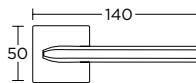

MODEL
865

865RO5S05S05

94,50zł
116,24zł

Nikiel Satyna

WK 34,00zł / 41,82zł

WB 34,00zł / 41,82zł

WC 64,00zł / 78,72zł

MODEL
865

865RO5S24S24

99,00zł
121,77zł

Chrom Satyna

WK 36,00zł / 44,28zł

WB 36,00zł / 44,28zł

WC 68,00zł / 83,64zł

MODEL
865

865RO5S19S19

94,50zł
116,24zł

Czarny Matowy

WK 34,00zł / 41,82zł

WB 34,00zł / 41,82zł

WC 64,00zł / 78,72zł

MODEL
1085

1085RO5S05S05

136,50zł
167,90zł

Nikiel Satyna

WK 34,00zł / 41,82zł

WB 34,00zł / 41,82zł

WC 64,00zł / 78,72zł

MODEL
1085

1085RO5S24S24

140,00zł
172,20zł

Chrom Satyna

WK 36,00zł / 44,28zł

WB 36,00zł / 44,28zł

WC 68,00zł / 83,64zł

MODEL
1085

1085RO5S73S73

152,25zł
187,27zł

Mosiądz Antyczny

WK 38,00zł / 46,74zł

WB 38,00zł / 46,74zł

WC 76,00zł / 93,48zł