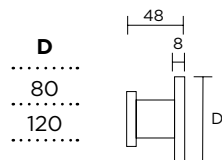

Czarny Matowy

L	D
400	230
500	350
600	400
800	600
1000	800
1200	1000

Ceny za sztukę. Cenę za komplet należy podwoić.

MODEL
1067

80mm	214,03zł	263,26zł
120mm	275,18zł	338,48zł

Nikiel Satyna

MODEL
1067

80mm	244,61zł	300,87zł
120mm	305,76zł	376,08zł