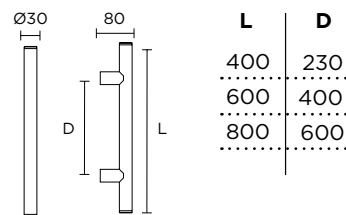

Czarny Matowy

MODEL
1081

400mm	317,99zł	391,13zł
600mm	354,68zł	436,26zł
800mm	391,37zł	481,39zł

Inox

Ceny za sztukę. Cenę za komplet należy podwoić.

MODEL
919

400mm	366,91zł	451,30zł
500mm	397,49zł	488,91zł
600mm	458,64zł	564,13zł
800mm	519,79zł	639,34zł
1000mm	764,40zł	940,21zł
1200mm	856,13zł	1.053,04zł