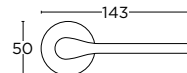

MODEL 1515 1515ROS24S24 88,00zł / 108,24zł

Chrom Satyna

-  WK 38,00zł / 46,74zł
-  WK 38,00zł / 46,74zł
-  WC 76,00zł / 93,48zł

MODEL 1515 1515ROS04S04 99,00zł / 121,77zł

Chrom

-  WK 42,00zł / 51,66zł
-  WB 42,00zł / 51,66zł
-  WC 80,00zł / 98,40zł