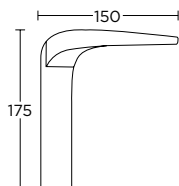

Design by YIANNIS GEORGARAS

reddot design award
winner 2013

Chrom

WK 370,00zł / 455,10zł

WB 370,00zł / 455,10zł

WC 415,00zł / 510,45zł

WK 406,00zł / 499,38zł

WB 406,00zł / 499,38zł