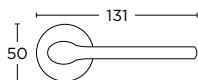

MODEL

1485

1485ROS05S05

86,00zł

105,78zł

Nikiel Satyna

WK 36,00zł / 44,28zł

WB 36,00zł / 44,28zł

WC 72,00zł / 88,56zł

MODEL

1485

1485ROS24S24

88,00zł

108,24zł

Chrom Satyna

WK 38,00zł / 46,74zł

WB 38,00zł / 46,74zł

WC 76,00zł / 93,48zł

MODEL

1485

1485ROS04S04

99,00zł

121,77zł

Chrom

WK 42,00zł / 51,66zł

WB 42,00zł / 51,66zł

WC 80,00zł / 98,40zł

MODEL

1495

1495ROS05S05

86,00zł

105,78zł

Nikiel Satyna

WK 34,00zł / 41,82zł

WB 34,00zł / 41,82zł

WC 64,00zł / 78,72zł

MODEL

1495

1495ROS24S24

88,00zł

108,24zł

Chrom Satyna

WK 36,00zł / 44,28zł

WB 36,00zł / 44,28zł

WC 68,00zł / 83,64zł

MODEL

1495

1495ROS04S04

99,00zł

121,77zł

Chrom

WK 40,00zł / 49,20zł

WB 40,00zł / 49,20zł

WC 80,00zł / 98,40zł