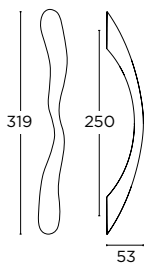

Ceny za sztukę

MODEL
1017

1017-38S05S05

62,33zł
76,66zł

Nikel Satyna

MODEL
1021

1021-32S05S05

23,87zł
29,36zł

Nikel Satyna

PULL
HANDLES
&
KNOBS

MODEL
473

473P-25S05S05
473P-25S73S73

134,53zł 165,48zł

Nikiel Satyna

146,76zł 180,52zł

Mosiądz Antyczny

MODEL
627

627P-25S05S05
627P-25S73S73

134,53zł 165,48zł

Nikiel Satyna

146,76zł 180,52zł

Mosiądz Antyczny

MODEL
1031

rozstaw
regulowany
(wymiar D)