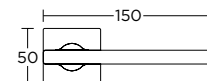

WC 64,00zł / 78,72zł

MODEL
2165 2165ROS24S24 308,00zł
378,84zł

Chrom Satyna

WK 36,00zł / 44,28zł

WB 36,00zł / 44,28zł

WC 68,00zł / 83,64zł

MODEL
2215

2215ROS04S04