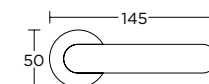

MODEL
2005

2005ROS04S04

326,99zł
402,20zł

Chrom

- WK 42,00zł / 51,66zł
- WB 42,00zł / 51,66zł
- WC 80,00zł / 98,40zł

MODEL
2195

2195ROS04S06

326,99zł
402,20zł