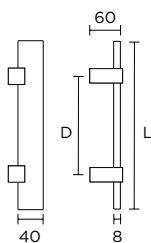

Czarny Matowy

L	D
400	230
500	350
600	400

MODEL
1059

400mm	354,68zł	436,26zł
500mm	379,14zł	466,35zł
600mm	458,64zł	564,13zł
800mm	519,79zł	639,34zł
1000mm	764,40zł	940,21zł
1200mm	856,13zł	1.053,04zł

Nikiel Satyna