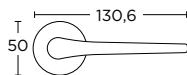

MODEL 1505 1505ROS05S05 86,00zł / 105,78zł

- WK 36,00zł / 44,28zł
- WB 36,00zł / 44,28zł
- WC 72,00zł / 88,56zł

MODEL 1505 1505ROS24S24 88,00zł / 108,24zł

- WK 38,00zł / 46,74zł
- WK 38,00zł / 46,74zł
- WC 76,00zł / 93,48zł

MODEL 1505 1505ROS04S04 99,00zł / 121,77zł

- WK 42,00zł / 51,66zł
- WB 42,00zł / 51,66zł
- WC 80,00zł / 98,40zł

MODEL 1515 1515ROS05S05 86,00zł / 105,78zł

- WK 36,00zł / 44,28zł
- WB 36,00zł / 44,28zł
- WC 72,00zł / 88,56zł

MODEL 1515 1515ROS24S24 88,00zł / 108,24zł

- WK 38,00zł / 46,74zł
- WK 38,00zł / 46,74zł
- WC 76,00zł / 93,48zł

MODEL 1515 1515ROS04S04 99,00zł / 121,77zł

- WK 42,00zł / 51,66zł
- WB 42,00zł / 51,66zł
- WC 80,00zł / 98,40zł