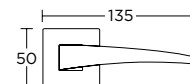

WC 64,00zł / 78,72zł

MODEL
775

775RO5S24S24

115,00zł
141,45zł

Chrom Satyna

WK 36,00zł / 44,28zł

WB 36,00zł / 44,28zł

WC 68,00zł / 83,64zł