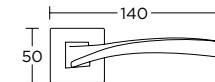

WC 80,00zł / 98,40zł

MODEL
1145

1145RO5S05S05

131,25 zł
161,44 zł

Nikiel Satyna

WK 34,00zł / 41,82zł

WB 34,00zł / 41,82zł

WC 64,00zł / 78,72zł