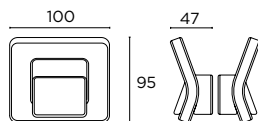

MODEL
1067

80mm	214,03zł	263,26zł
120mm	275,18zł	338,48zł

Nikiel Satyna

MODEL
1067

80mm	244,61zł	300,87zł
120mm	305,76zł	376,08zł

Czarny Matowy

Ceny podane za sztukę. Cenę za komplet należy podwoić.

MODEL
1069

80mm	183,46zł	225,65zł
120mm	244,61zł	300,87zł

Nikiel Satyna

MODEL
1069

80mm	214,03zł	263,26zł
120mm	275,18zł	338,48zł

Czarny Matowy

Ceny podane za sztukę. Cenę za komplet należy podwoić.

MODEL
807

807-110PS05S05	220,15zł	270,78zł

Nikiel Satyna

MODEL
809

809-110PS75S75	161,44zł	198,57zł

Tytan

Ceny za sztukę. Cenę za komplet należy podwoić.