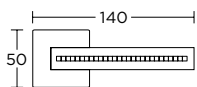

WK 34,00zł / 41,82zł

WB 34,00zł / 41,82zł

WC 64,00zł / 78,72zł

WK 40,00zł / 49,20zł

WB 40,00zł / 49,20zł

WC 80,00zł / 98,40zł

MODEL
1215

1215ROS19S04