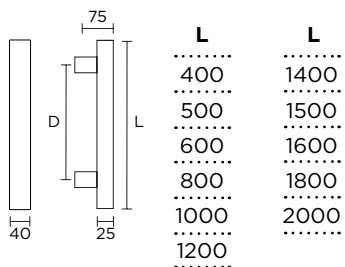

rozstaw
regulowany
(wymiar D)

400mm	269,07zł	330,95zł
500mm	317,99zł	391,13zł
600mm	342,45zł	421,21zł
800mm	391,37zł	481,39zł
1000mm	440,29zł	541,56zł
1200mm	489,22zł	601,74zł
1400mm	538,14zł	661,91zł
1500mm	526,60zł	692,00zł
1600mm	587,06zł	722,08zł
1800mm	635,98zł	782,26zł
2000mm	684,90zł	842,43zł

Nikiel Satyna