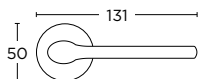

WK 42,00zł / 51,66zł

WB 42,00zł / 51,66zł

WC 80,00zł / 98,40zł

MODEL

1495

1495ROS05S05

86,00zł

105,78zł