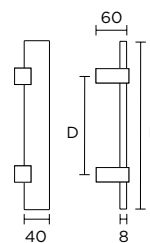

Czarny Matowy

L	D
400	230
500	350
600	400
800	600
1000	800
1200	1000

Ceny za sztukę. Cenę za komplet należy podwoić.