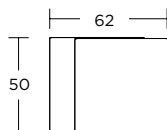

Nikel Satyna