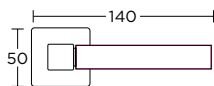

MODEL
425

425RO5S73S73

134,40zł
165,31zł

WK 38,00zł / 46,74zł

WB 38,00zł / 46,74zł

WC 76,00zł / 93,48zł

MODEL
625

625RO5S73S73

138,60zł
170,48zł

WK 38,00zł / 46,74zł

WB 38,00zł / 46,74zł

WC 76,00zł / 93,48zł

MODEL
735

735RO5S05S04

149,10zł
183,39zł

WK 34,00zł / 41,82zł

WB 34,00zł / 41,82zł

WC 64,00zł / 78,72zł

MODEL
895

895RO5S05S04

126,00zł
154,98zł

WK 34,00zł / 41,82zł

WB 34,00zł / 41,82zł

WC 64,00zł / 78,72zł

MODEL
745

745RO5S05S04

147,00zł
180,81zł

WK 34,00zł / 41,82zł

WB 34,00zł / 41,82zł

WC 64,00zł / 78,72zł

MODEL
745

745RO5S19S04

147,00zł
180,81zł

WK 34,00zł / 41,82zł

WB 34,00zł / 41,82zł

WC 64,00zł / 78,72zł