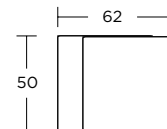

Czarny Matowy

MODEL
785

785ROS24S24

142,51zł
175,28zł

Chrom Satyna

Ceny za sztukę. Gałki występują jako ruchome i stałe, pasują do klamek Convex na rozecie kwadratowej. Zapytaj o cenę gałko - gałki oraz gałko - klamki.