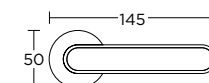

Chrom/Biały

- WK 42,00zł / 51,66zł
- WB 42,00zł / 51,66zł
- WC 80,00zł / 98,40zł

MODEL
2195

2195ROS24S19

326,99zł
402,20zł

Chrom/Czarny Matowy

- WK 42,00zł / 51,66zł
- WB 42,00zł / 51,66zł
- WC 80,00zł / 98,40zł