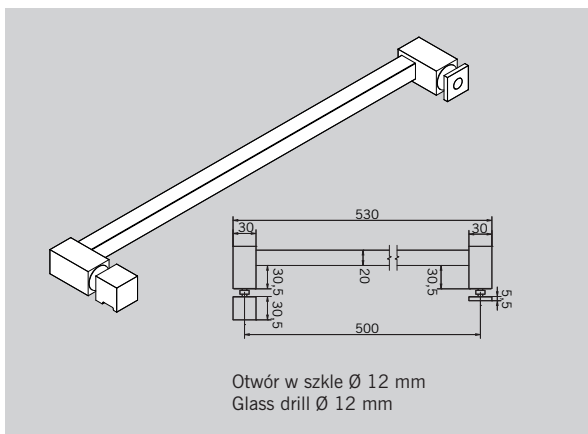

## Pochwyt drzwiowy / wieszak na ręczniki SQUARE

odległość między otworami  
300 mm

Art.-Nr. 75.042

Door handle/towel rail  
"Square"  
drill interspace 300 mm

Art. No. 75.042

## Pochwyt drzwiowy / wieszak na ręczniki SQUARE

odległość między otworami  
500 mm

Art.-Nr. 75.043

Door handle/towel rail  
"Square"  
drill interspace 500 mm

Art. No. 75.043

Długości na wymiar pod  
indywidualne zamówienie  
klienta – na zamówienie