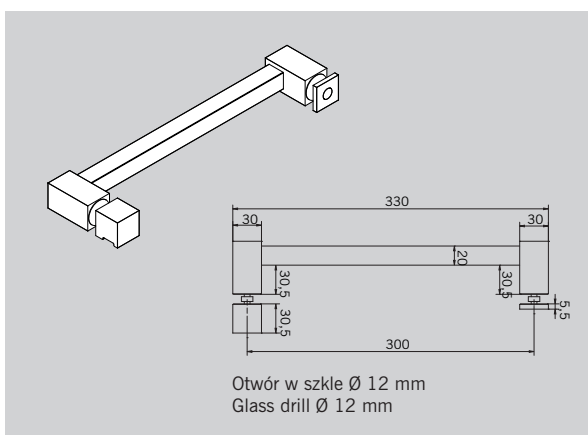

## Pochwyt drzwiowy / wieszak na ręczniki SQUARE

odległość między otworami  
300 mm

Art.-Nr. 75.042

Door handle/towel rail  
"Square"  
drill interspace 300 mm

Art. No. 75.042

## Pochwyt drzwiowy / wieszak na ręczniki SQUARE

odległość między otworami  
500 mm

Art.-Nr. 75.043

Door handle/towel rail  
"Square"  
drill interspace 500 mm

Art. No. 75.043

Długości na wymiar pod  
indywidualne zamówienie  
klienta – na zamówienie