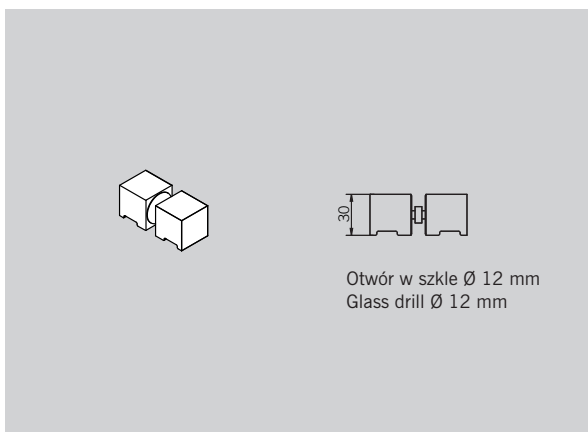

Gałka SQUARE

symetryczna

Art.-Nr. 75.017

Door knob "Square"
back-to-back

Art. No. 75.017