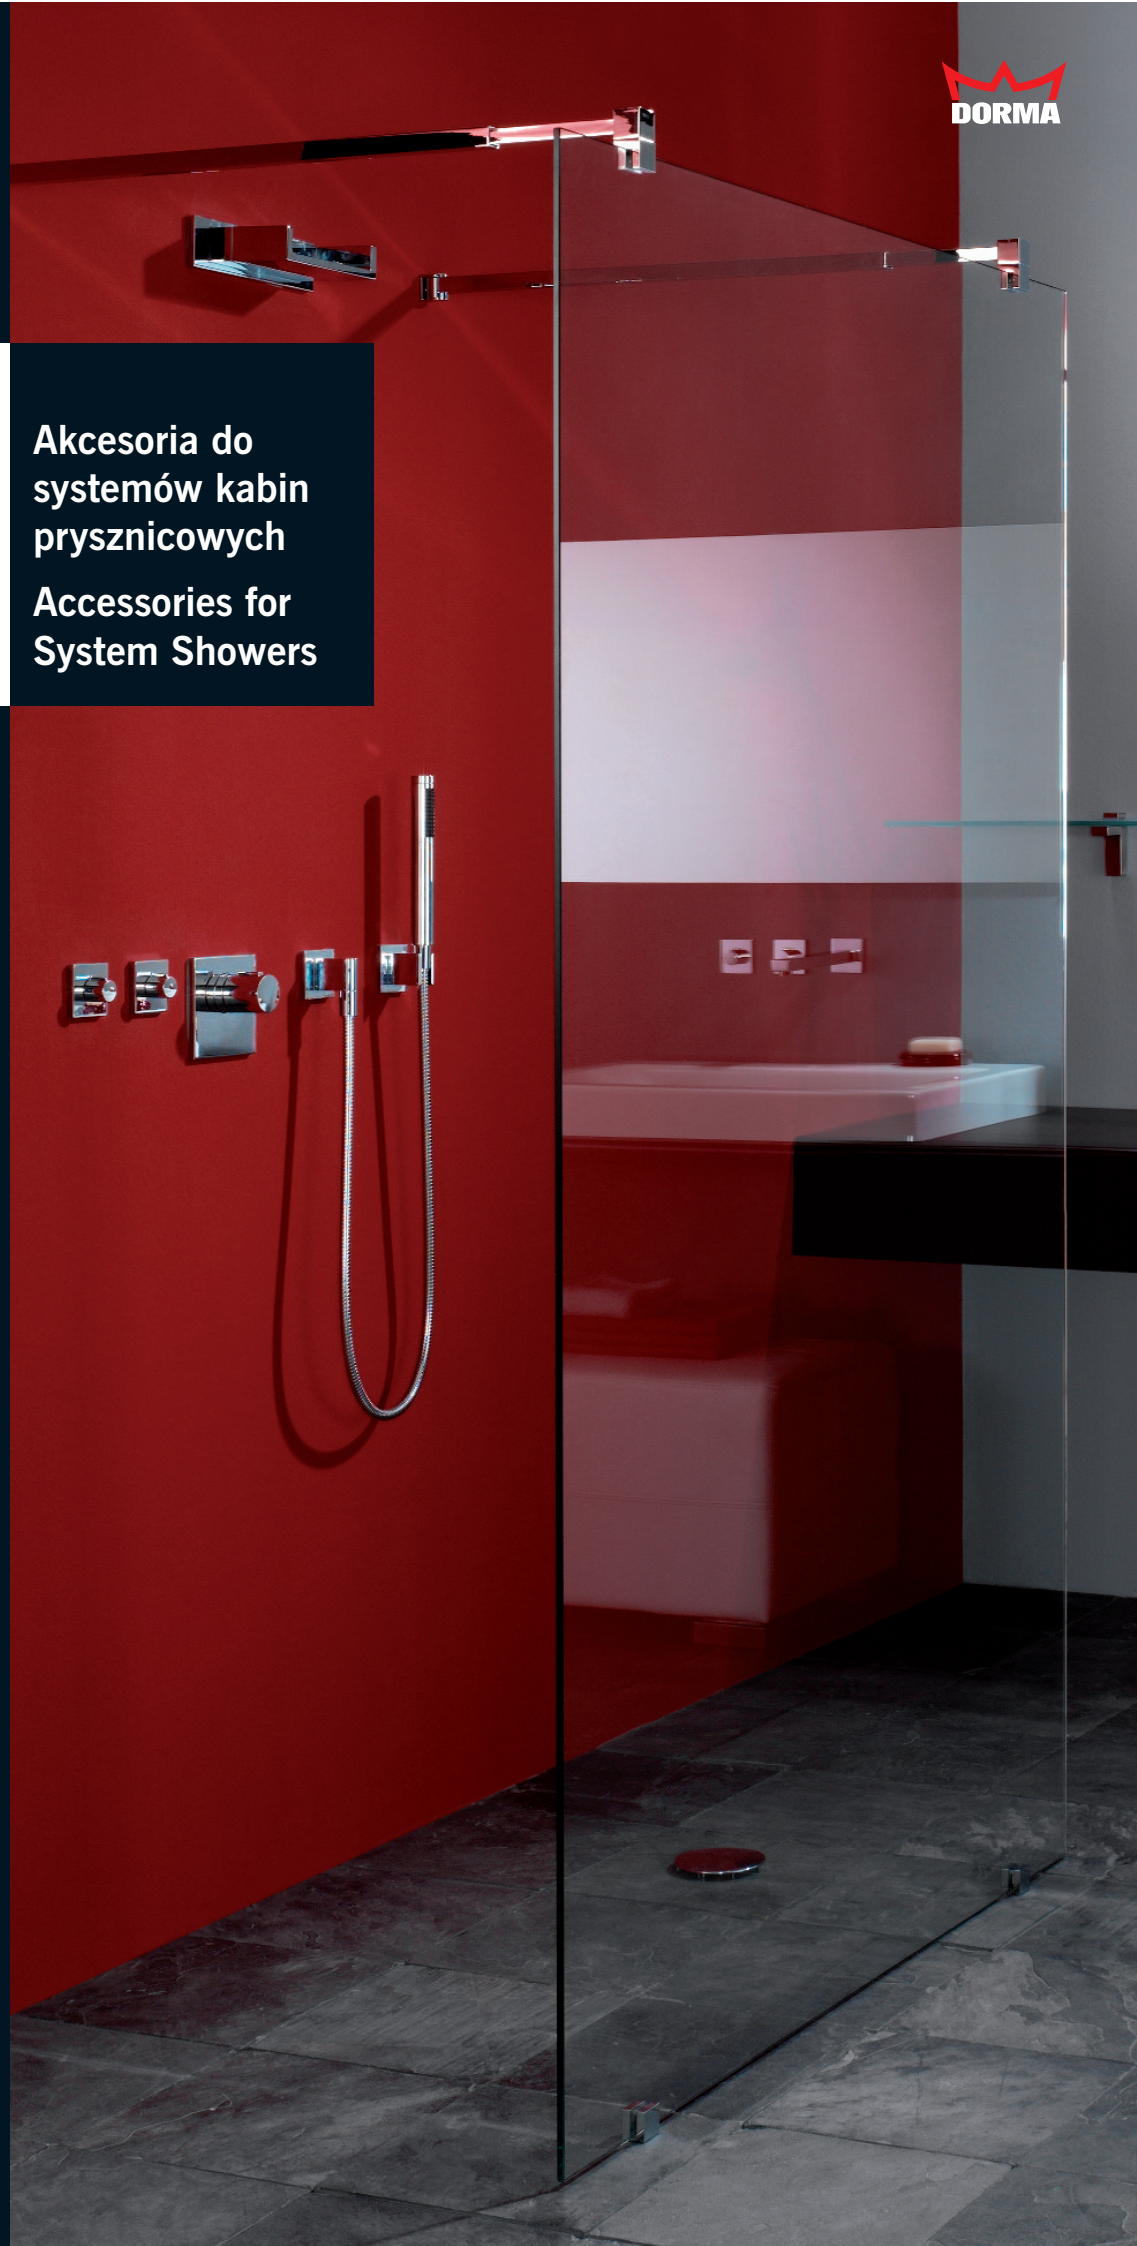

**Linia SQUARE  
Design Square**

**Akcesoria do  
systemów kabin  
prysznicowych**

**Accessories for  
System Showers**

## Square, czyli kwadrat Ostre krawędzie, wyjątkowa precyzja

Klienci nie mogą oprzeć się elegancji poszczególnych elementów, znajdujących się w asortymencie akcesoriów GRAL do systemów kabin prysznicowych. Jeśli chodzi o formę, linia ta opiera się na kwadracie, kształcie o symetrii absolutnej, który od dawien dawna jest symbolem piękna i harmonii. Wiele projektów architektonicznych opartych jest na tym kształcie - ponieważ poprzez wewnętrzną harmonię przestrzeni, jaką tworzy, ma wielki wpływ na postrzeganie estetyczne przez użytkowników. Okucia i mocowania oparte na kształcie prostokąta, z wyczerpującego portfolio systemów kabin prysznicowych GRAL, stanowią szczególnie piękne

dopełnienie tej rodziny akcesoriów. Drażki wzmacniające lub okucia podłogowe dla wolnostojących paneli szklanych, gałki oraz wieszaki na ręczniki - w każdym z tych elementów część kwadratowa staje się powracającym elementem stylistycznym. Nie tylko styl, lecz także i wykonanie tej serii akcesoriów charakteryzuje się najwyższą precyzją. Wszystkie jednolite elementy są łączone przez kołki montowane na wcisk, tak więc nie ma spoin spawanych, ani klejonych. Trwałe i odporne na skręcanie połączenia są zatem zapewnione bez uciekania się do stosowania przekładek, wsporników czy złącz pośrednich.

## The Square Edgy, straight precision

People cannot help but be impressed by the elegant quality of the individual elements incorporated in the GRAL range of accessories for shower systems. In formal terms, this line is based on the square, a shape of absolute symmetry that has long been an emblem of beauty and harmony. Many architectural designs are based on this geometric form - for through the innate balance of space that it creates, it has a special impact on the aesthetic perception of its beholder.