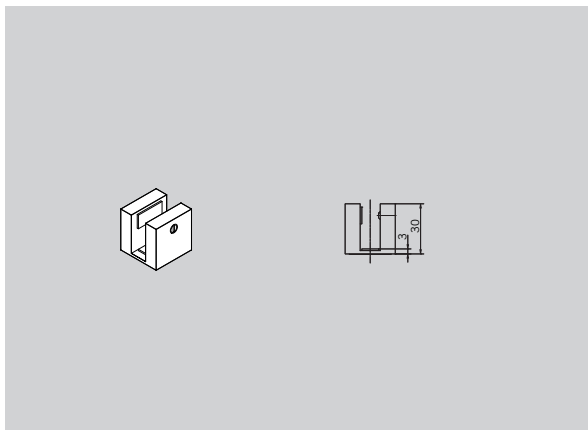

Mocowanie podłogowe SQUARE

do montażu nieruchomych
paneli szklanych

Art.-Nr. 75.054

Floor fixing "Square"
for fixed glass panels

Art. No. 75.054