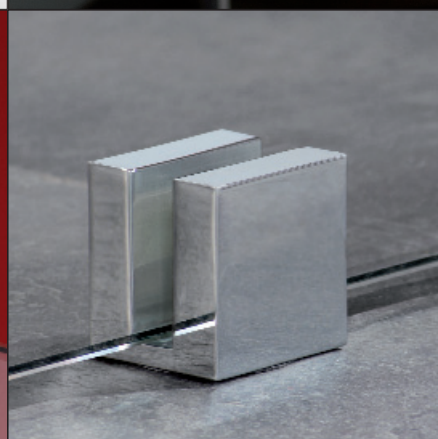

Odcinek 17 mm od lewej krawędzi