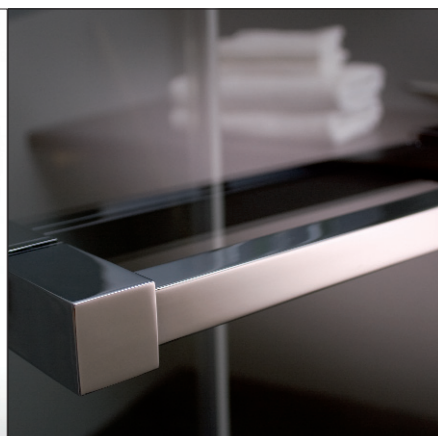

Odcinek 17 mm od lewej krawędzi