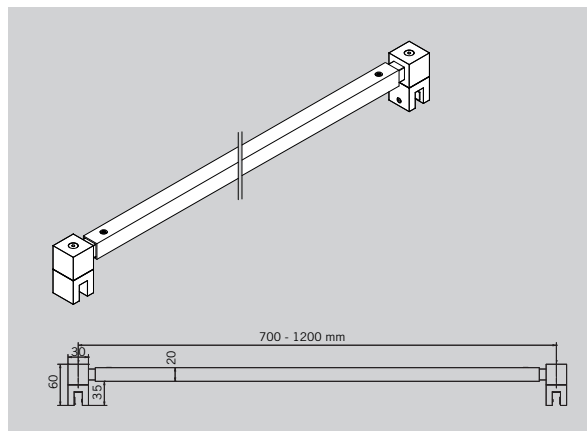

Support bar "Square"
telescopically extendable
fixing angle adjustable
glass to glass

Art. No. 75.046

**Drażek wzmacniający SQUARE
do kabin o ścianach
kształtowanych**
szkło do szkła,
promień brodzika 500 mm

Art.-Nr. 75.059

opcja - promień brodzika 550
mm (brak obrazka)

Art.-Nr. 75.058