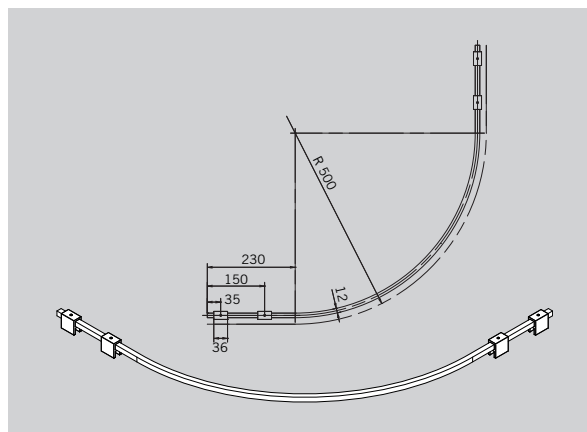

**Art.-Nr. 75.046**

**Support bar "Square"**  
**telescopically extendable**  
fixing angle adjustable  
glass to glass

**Art. No. 75.046**

**Drażek wzmacniający SQUARE  
do kabin o ścianach  
kształtowanych**  
szkło do szkła,  
promień brodzika 500 mm

**Art.-Nr. 75.059**

opcja - promień brodzika 550  
mm (brak obrazka)

**Art.-Nr. 75.058**

**Support bar "Square"**  
**for curved showers**  
glass to glass  
radius shower tub 500 mm

**Art. No. 75.059**

do.  
radius shower tub 550 mm  
(not shown)