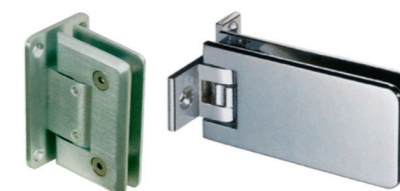

Do drzwi wahadłowych oferujemy okucia firmy Dorma Universal, Dorma Arcos i Dorma Manet.

OKUCIA DO DRZWI WAHADŁOWYCH MONTOWANE DO ŚCIANY

TENSOR

Solidne okucie o dużym udźwigu, posiadające samozamykacz, pozwalające na regulację siły domknięcia drzwi oraz dokładne ustawienie drzwi w każdej płaszczyźnie.

GX 990.1 oraz GX 400.1

Lekkie zawiasy pozwalające na montaż drzwi ważących do 45 kg. Bardzo popularne ze względu na dobry stosunek jakości do ceny. Można go stosować zarówno do drzwi wewnętrznych, jak również do kabin prysznicowych.