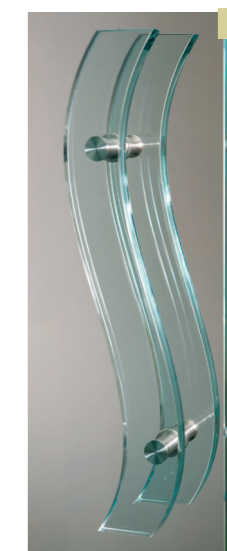

POCHWYTY DO DRZWI PRZESUWNYCH I WAHADŁOWYCH

MUSZELKA

Najprostszy i najpopularniejszy pochwyt do drzwi przesuwnych, pozwalający na otwarcie drzwi na całą szerokość przejścia.

GAŁKA SWAROVSKIEGO

Gałka szklana, której uchwytem jest kryształ Swarovskiego.

ANTABA

Klasyczny pochwyt do drzwi przesuwnych i wahadłowych. Występuje w różnych długościach i wykończeniach.

ANTABA BLOKOWANA W PODŁODZE

Pochwyt rurowy pozwalający w prosty i funkcjonalny sposób zamknąć drzwi wahadłowe bądź przesuwne.

01

02

03

04

POCHWYTY SZKLANE

Nowy produkt firmy Dubiel Glass. Niezwykle efektowne pochwyt ze szkła o grubości 15 mm. Ręcznie polerowane krawędzie. Mocowania ze stali nierdzewnej. Nadają nawet bardzo prostym drzwiom charakter lekkości i elegancji.