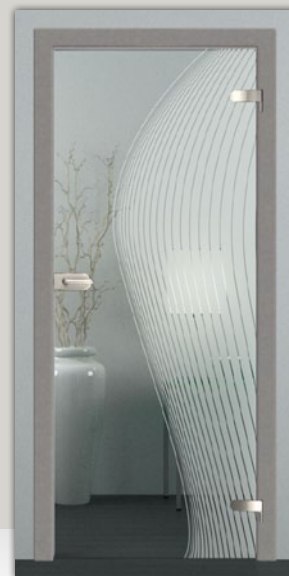

wzór Line 01
na szkle przezroczystym
okucie Rotonda