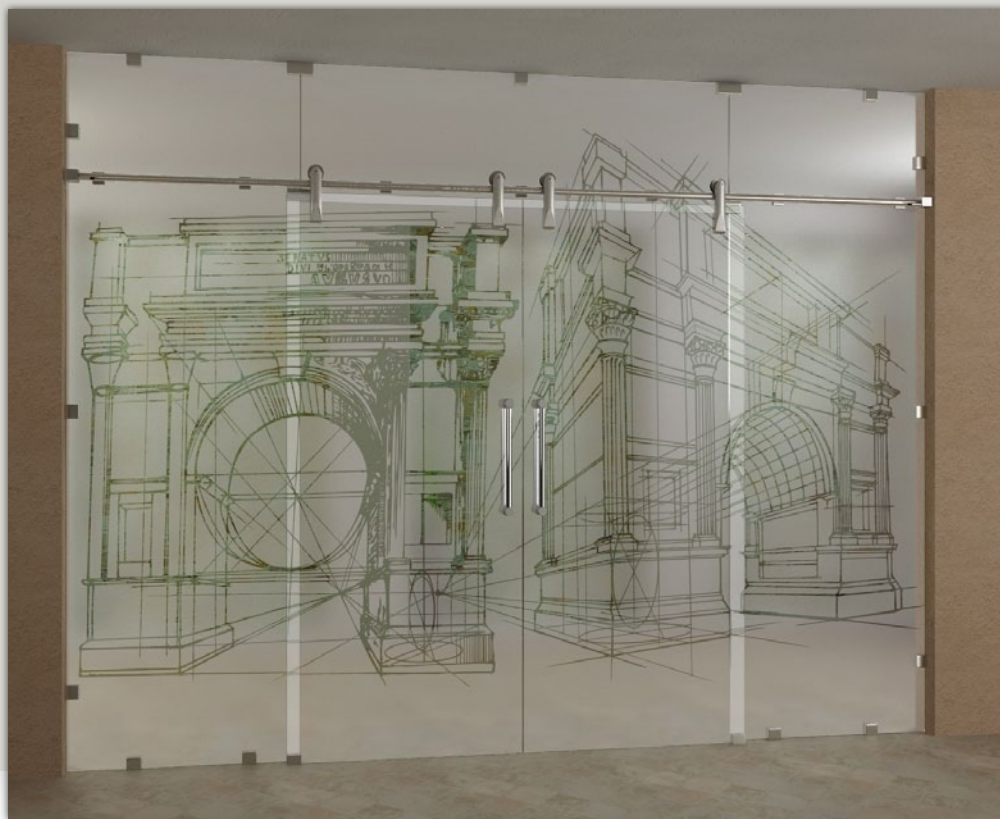

45-315 Opole, ul. Głogowska 23

tel. +48 (077) 441 64 84

+48 (077) 441 64 88

fax +48 (077) 441 64 69

Vitrobud
SZKŁO TWOJEGO WNĘTRZA

e-mail: matysek@vitrobud.com.pl

www.vitrobud.pl

wzór Supermodified
na szkle matowym
okucie De luxe

wzór Rome
na szkle przezroczystym
system przesuwny W1

wzór Vit-sim
na szkle przezroczystym
okucie Carino

wzór Spring equinox
na szkle matowym
system przesuwny Teleslide

wzór Autumnal equinox
na szkłe przezroczystym
okucie De luxe

wzór laminowany Drzewo Se
podkład dla wzoru biały
okucie De luxe

wzór laminowany Natura 01 Z
podkład dla wzoru matowy
okucie Square

wzór Snake 01
na szkłe przezroczystym
zamek De luxe
zawias Uni-form

wzór Zebra 01
na szkłe przezroczystym
zamek De luxe
zawias Uni-form