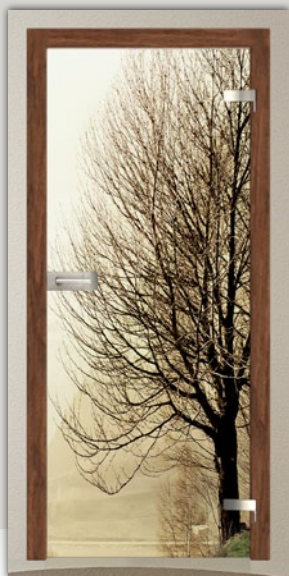

wzór Rome
na szkle przezroczystym
system przesuwny W1

wzór Vit-sim
na szkle przezroczystym
okucie Carino

wzór Spring equinox
na szkle matowym
system przesuwny Teleslide

wzór Autumnal equinox
na szkłe przezroczystym
okucie De luxe

wzór Kwiat 05
na szkłe matowym
okucie Square

wzór Kwiat 06
na szkłe przezroczystym
zamek De luxe
zawias Uni-form

wzór Kwiat 11
na szkłe matowym
zamek De luxe
zawias Uni-form

wzór DS 16
na szkłe matowym
okucie Rotonda

wzór laminowany Drzewo Se
podkład dla wzoru biały
okucie De luxe

wzór laminowany Natura 01 Z
podkład dla wzoru matowy
okucie Square

wzór Snake 01
na szkłe przezroczystym
zamek De luxe
zawias Uni-form

wzór Zebra 01
na szkłe przezroczystym
zamek De luxe
zawias Uni-form