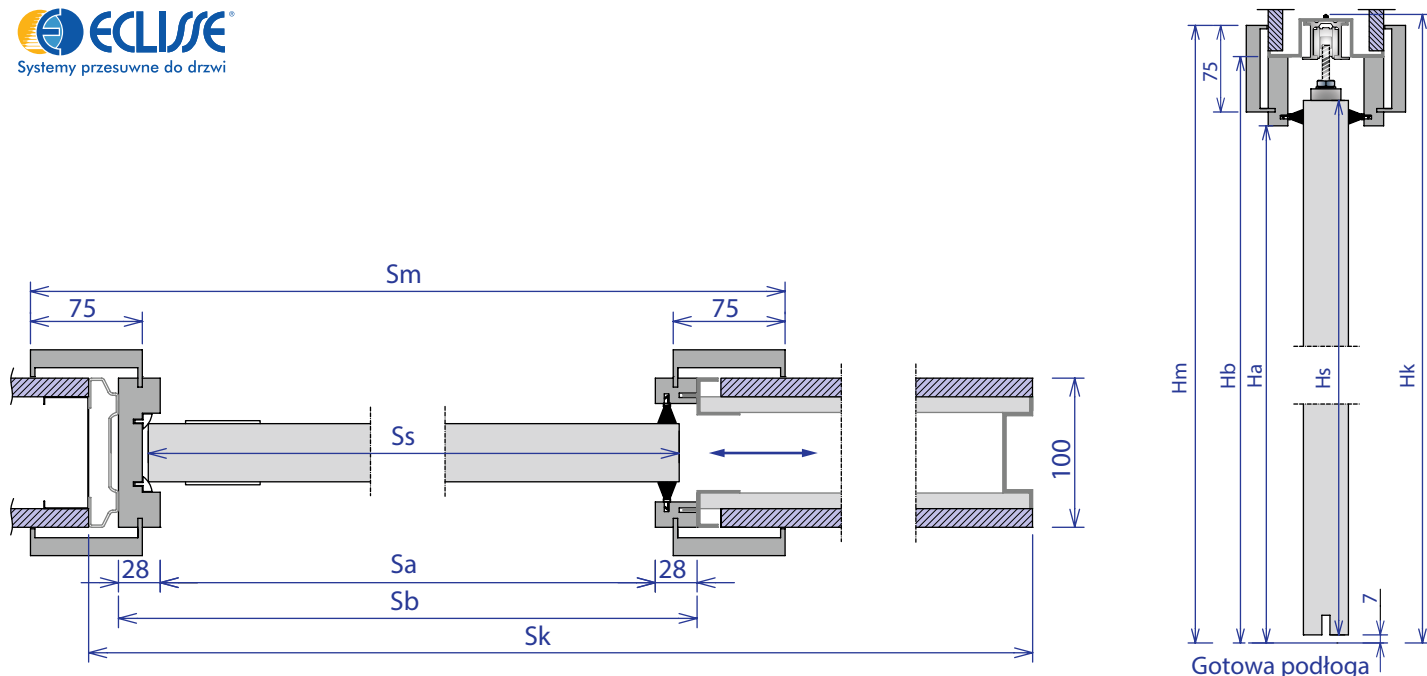

WYMIARY DRZWI PRZESUWNYCH JEDNOSKRZYDŁOWYCH - CHOWANYCH W ŚCIANĘ

Rozmiar	Wymiar w świetle przejścia ościeżnicy		Wymiar skrzydła drzwiowego		Wymiar zewnętrzny ościeżnicy bez opasek		Wymiar zewnętrzny mierzony po opaskach		Wymiar zewnętrzny kasety	
	Szerokość Sa	Wysokość Ha	Szerokość Ss	Wysokość Hs	Szerokość Sb	Wysokość Hb	Szerokość Sm	Wysokość Hm	Szerokość Sk	Wysokość Hk
„60”	594	2015	618	2030	650	2075	768	2102	1301	2115
„70”	694	2015	718	2030	750	2075	868	2102	1501	2115
„80”	794	2015	818	2030	850	2075	968	2102	1701	2115
„90”	894	2015	918	2030	950	2075	1068	2102	1901	2115
„100”	994	2015	1018	2030	1050	2075	1168	2102	2101	2115