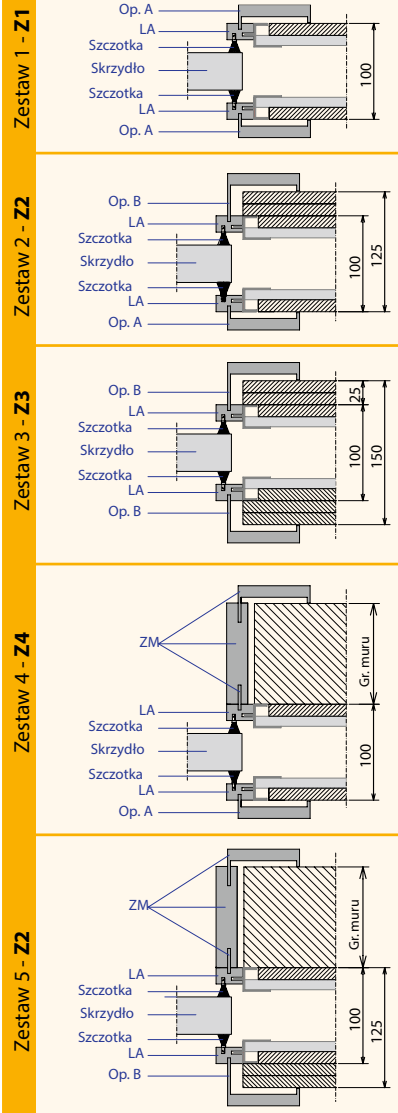

DRZWI FORNIROWANE		DRZWI MAŁOWANE KOLOR BIAŁY LUB RAL 9010		
	JEDNOSKRZYDŁOWE	DWUSKRZYDŁOWE	JEDNOSKRZYDŁOWE	DWUSKRZYDŁOWE	
SKRZYDŁO					
Cena według cennika dla wybranego modelu					
Zestaw ¹ - Z1, Z2, Z3	1535 / 1 888,05 zł	2530 / 3 111,90 zł	1705 / 2 097,15 zł	2777 / 3 415,71 zł	
Zestaw dostawiany do ściany ² - Z4, Z5					
GRUBOŚĆ MURU	80 - 100 mm	1685 / 2 072,55 zł	2748 / 3 380,04 zł	1895 / 2 330,85 zł	3052 / 3 753,96 zł
	100 - 120 mm	1703 / 2 094,69 zł	2774 / 3 412,02 zł	1913 / 2 352,99 zł	3078 / 3 785,94 zł
	120 - 140 mm	1721 / 2 116,83 zł	2800 / 3 444,00 zł	1931 / 2 375,13 zł	3104 / 3 817,92 zł
	140 - 160 mm	1739 / 2 138,97 zł	2826 / 3 475,98 zł	1949 / 2 397,27 zł	3130 / 3 849,90 zł
	160 - 180 mm	1757 / 2 161,11 zł	2852 / 3 507,96 zł	1967 / 2 419,41 zł	3156 / 3 881,88 zł
	180 - 200 mm	1775 / 2 183,25 zł	2878 / 3 539,94 zł	1985 / 2 441,55 zł	3183 / 3 915,09 zł
	200 - 220 mm	1793 / 2 205,39 zł	2904 / 3 571,92 zł	2003 / 2 463,69 zł	3209 / 3 947,07 zł
	220 - 240 mm	1811 / 2 227,53 zł	2930 / 3 603,90 zł	2021 / 2 485,83 zł	3235 / 3 979,05 zł
	240 - 260 mm	1829 / 2 249,67 zł	2956 / 3 635,88 zł	2039 / 2 507,97 zł	3261 / 4 011,03 zł
	260 - 280 mm	1847 / 2 271,81 zł	2982 / 3 667,86 zł	2057 / 2 530,11 zł	3287 / 4 043,01 zł
	280 - 300 mm	1865 / 2 293,95 zł	3009 / 3 701,07 zł	2075 / 2 552,25 zł	3313 / 4 074,99 zł
	300 - 320 mm	1883 / 2 316,09 zł	3035 / 3 733,05 zł	2093 / 2 574,39 zł	3339 / 4 106,97 zł
320 - 340 mm	1901 / 2 338,23 zł	3061 / 3 765,03 zł	2111 / 2 596,53 zł	3365 / 4 138,95 zł	
340 - 360 mm	1919 / 2 360,37 zł	3087 / 3 797,01 zł	2129 / 2 618,67 zł	3391 / 4 170,93 zł	
360 - 380 mm	1937 / 2 382,51 zł	3113 / 3 828,99 zł	2147 / 2 640,81 zł	3417 / 4 202,91 zł	
380 - 400 mm	1955 / 2 404,65 zł	3139 / 3 860,97 zł	2165 / 2 662,95 zł	3444 / 4 236,12 zł	
ELEMENTY ZESTAWU DOSTĘPNE POZA ZESTAWEM					
Kaseta (grubość 100mm)	725 / 891,75 zł	1450 / 1 783,50 zł	725 / 891,75 zł	1450 / 1 783,50 zł	
Listwa LA (komplet ze szczotkami)	550 / 676,50 zł	755 / 928,65 zł	660 / 811,80 zł	898 / 1 104,54 zł	
Opaska Op. A (komplet na jedną stronę)	140 / 172,20 zł	182 / 223,86 zł	170 / 209,10 zł	221 / 271,83 zł	
Opaska Op. B (komplet na jedną stronę)	170 / 209,10 zł	221 / 271,83 zł	200 / 246,00 zł	260 / 319,80 zł	
Zabudowa muru ZM Cena ościeżnicy regulowanej dla analogicznej grubości muru					
DOPLATY					
Uchwyt (komplet) ³	75 / 92,25 zł	150 / 184,50 zł	75 / 92,25 zł	150 / 184,50 zł	

¹ W skład zestawu Z1, Z2, Z3 wchodzi: kaseta (grubość 100mm), szczotki maskujące, komplet listew LA, komplet opasek na obie strony.
² W skład zestawu dostawianego do ściany Z4, Z5 wchodzi: kaseta (grubość 100mm), szczotki maskujące, komplet listew LA, komplet opasek na jedną stronę, zabudowa muru ZM
³ Uchwyt okrągły do drzwi przesuwnych w kolorze chrom lub chrom-satyna (komplet = 2szt.) oraz naparstek okrągły w kolorze uchwytu. Cena netto/cena brutto z VAT 23%.