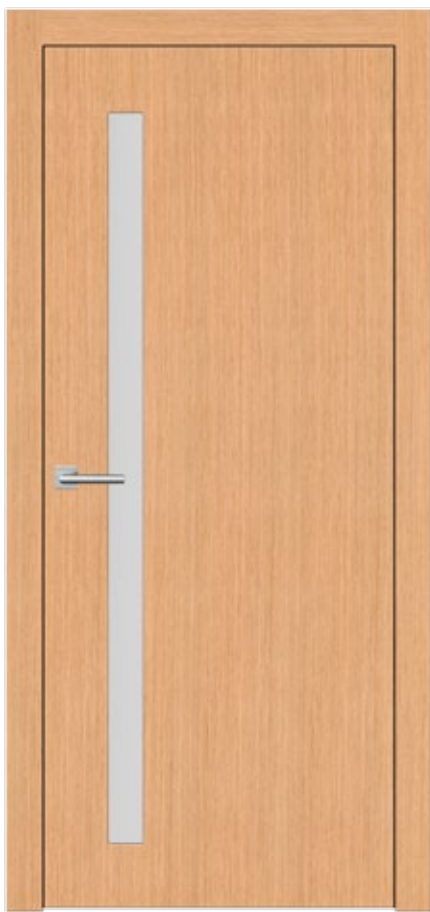

R 191
Dąb pasiak classic