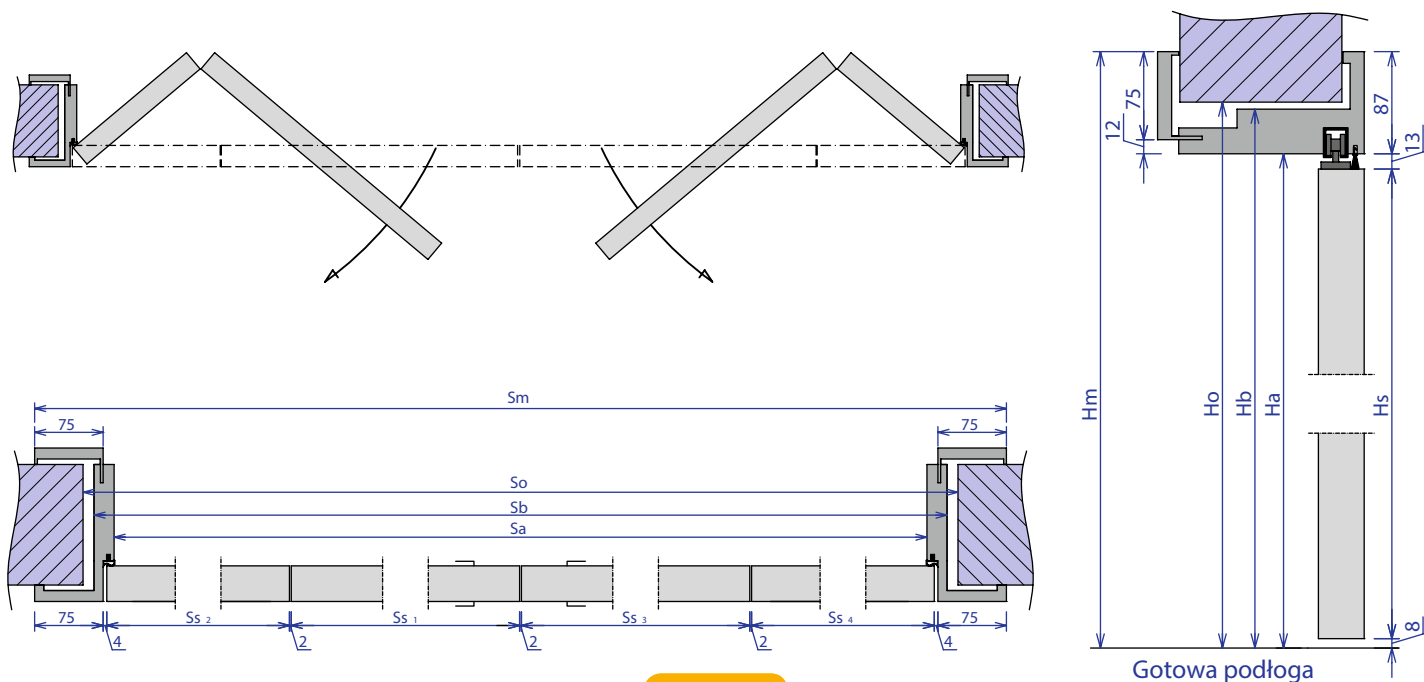

WYMIARY DRZWI ŁAMANYCH DWUSKRZYDŁOWYCH (PODZIAŁ 1/3 I 2/3) Z OŚCIEŻNICĄ REGULOWANĄ

Rozmiar	Wymiar w świetle przejścia ościeżnicy		Wymiar skrzydła drzwiowego			Wymiar zewnętrzny ościeżnicy bez opasek		Wymiar otworu montażowego		Wymiar zewnętrzny mierzony po opaskach	
	Szerokość Sa	Wysokość Ha	Szerokość Ss₁/Ss₂	Szerokość Ss₃/Ss₄	Wysokość Hs	Szerokość Sb	Wysokość Hb	Szerokość So	Wysokość Ho	Szerokość Sm	Wysokość Hm
„60 / 60”	1218	2015	409 / 205	409 / 205	1994	1262	2053	1290 - 1310	2060 - 2080	1392	2102
„70 / 70”	1418	2015	476 / 238	476 / 238	1994	1462	2053	1490 - 1510	2060 - 2080	1592	2102
„80 / 80”	1618	2015	543 / 271	543 / 271	1994	1662	2053	1690 - 1710	2060 - 2080	1792	2102
„90 / 90”	1818	2015	609 / 305	609 / 305	1994	1862	2053	1890 - 1910	2060 - 2080	1992	2102
„100/100”	2018	2015	676 / 338	676 / 338	1994	2062	2053	2090 - 2110	2060 - 2080	2192	2102