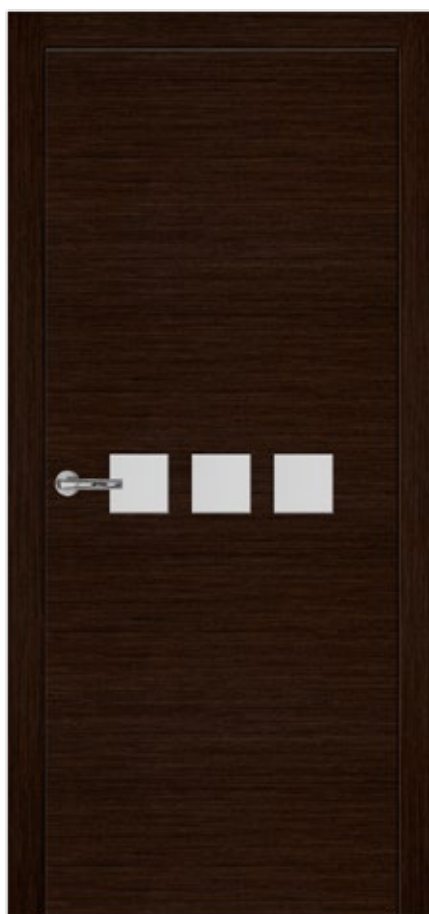

R 223
Wenge drobne