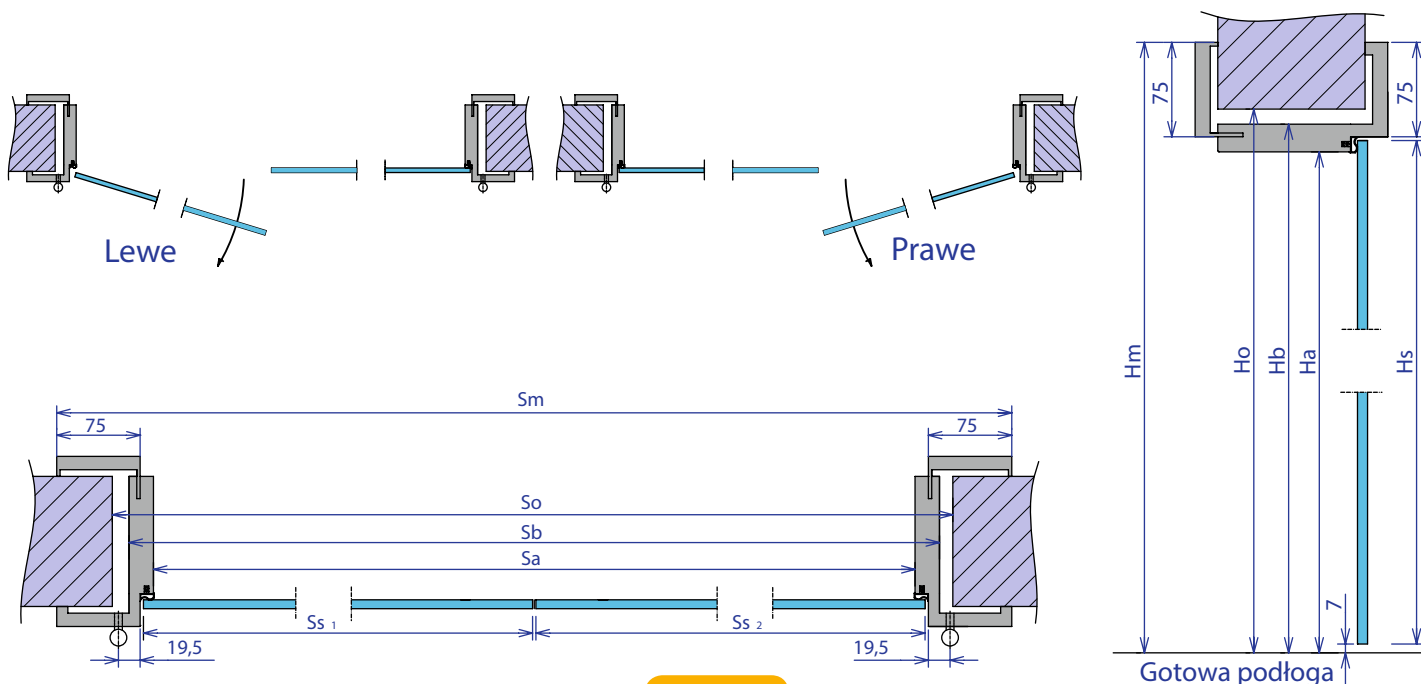

WYMIARY DRZWI ROZWIERNYCH DWUSKRZYDŁOWYCH CAŁOSZKLANYCH Z OŚCIEŻNICĄ REGULOWANĄ

Rozmiar	Wymiar w świetle przejścia ościeżnicy		Wymiar skrzydła drzwiowego		Wymiar zewnętrzny ościeżnicy bez opasek		Wymiar otworu montażowego		Wymiar zewnętrzny mierzony po opaskach	
	Szerokość Sa	Wysokość Ha	Szerokość Ss₁/Ss₂	Wysokość Hs	Szerokość Sb	Wysokość Hb	Szerokość So	Wysokość Ho	Szerokość Sm	Wysokość Hm
„60 / 60”	1221	2015	618 / 618	2017	1265	2037	1290 - 1310	2050 - 2080	1395	2102
„70 / 70”	1421	2015	718 / 718	2017	1465	2037	1490 - 1510	2050 - 2080	1595	2102
„80 / 80”	1621	2015	818 / 818	2017	1665	2037	1690 - 1710	2050 - 2080	1795	2102
„90 / 80”	1821	2015	918 / 918	2017	1865	2037	1890 - 1910	2050 - 2080	1995	2102
„100/100”	2021	2015	1018 / 1018	2017	2065	2037	2090 - 2110	2050 - 2080	2195	2102