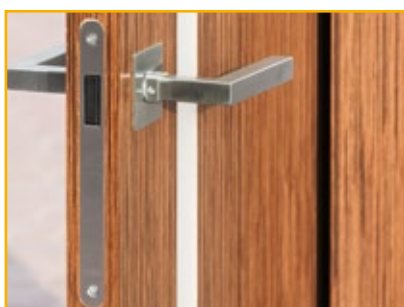

W skład standardowego wyposażenia drzwi z kolekcji JAGRAS wchodzi:

- zawiasy widoczne od drzwi bezprzylgowych, wykonane ze stali nierdzewnej 12mm x 85mm, łożyskowane łożyskiem kulkowym (2 szt. na skrzydło);
- zamek magnetyczny;
- w modelach R121, R122, R131 przeszklenie stanowi szyba hartowana satyna 8mm zagłębiona względem płaszczyzny skrzydła. Model R261 – skrzydło stanowi tafla szklana (szyba hartowana satyna 8mm). W pozostałych modelach z przeszkleniem występuje szkło akrylowe mleczne zlicowane z płaszczyzną skrzydła;
- ościeżnica regulowana z opaskami kanciastymi o szerokości 75mm. Opaska pozioma jest usytuowana pomiędzy opaskami pionowymi.

zawias widoczny - drzwi otwarte

zawias widoczny - drzwi zamknięte

zamek zwykły

zamek magnetyczny

zamek magnetyczny symetryczny

klamka wc do zamka magnetycznego

klamka z cienkim szyldem

klamka z cienkim szyldem