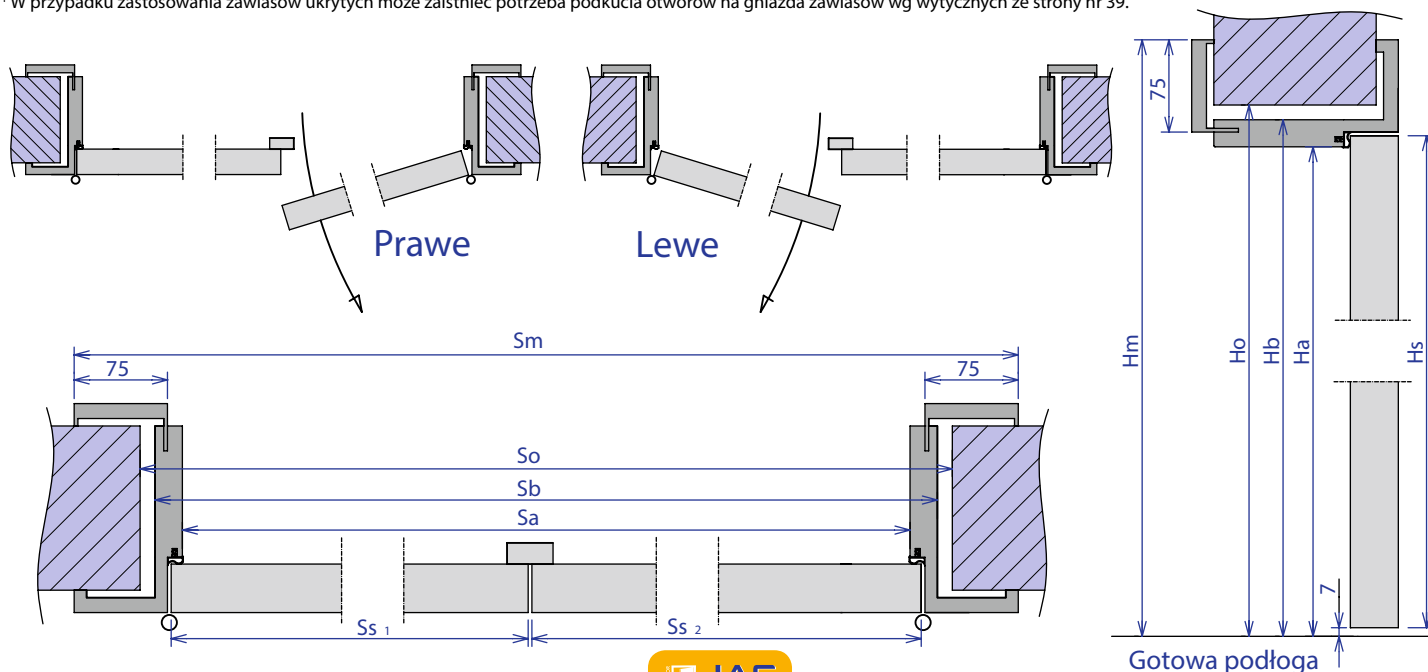

WYMIARY DRZWI ROZWIERNYCH DWUSKRZYDŁOWYCH Z OŚCIEŻNICĄ REGULOWANĄ

Rozmiar	Wymiar w świetle przejścia ościeżnicy		Wymiar skrzydła drzwiowego		Wymiar zewnętrzny ościeżnicy bez opasek		Wymiar otworu montażowego		Wymiar zewnętrzny mierzony po opaskach	
	Szerokość Sa	Wysokość Ha	Szerokość Ss	Wysokość Hs	Szerokość Sb	Wysokość Hb	Szerokość So¹	Wysokość Ho	Szerokość Sm	Wysokość Hm
„60 / 60”	1221	2015	618/618	2017	1265	2037	1295 - 1325	2050 - 2080	1395	2102
„70 / 70”	1421	2015	718/718	2017	1465	2037	1495 - 1525	2050 - 2080	1595	2102
„80 / 80”	1621	2015	818/818	2017	1665	2037	1695 - 1725	2050 - 2080	1795	2102
„90 / 90”	1821	2015	918/918	2017	1865	2037	1895 - 1925	2050 - 2080	1995	2102
„100/100”	2021	2015	1018/1018	2017	2065	2037	2095 - 2125	2050 - 2080	2195	2102

¹ W przypadku zastosowania zawiasów ukrytych może zaistnieć potrzeba podkucia otworów na gniazda zawiasów wg wytycznych ze strony nr 39.