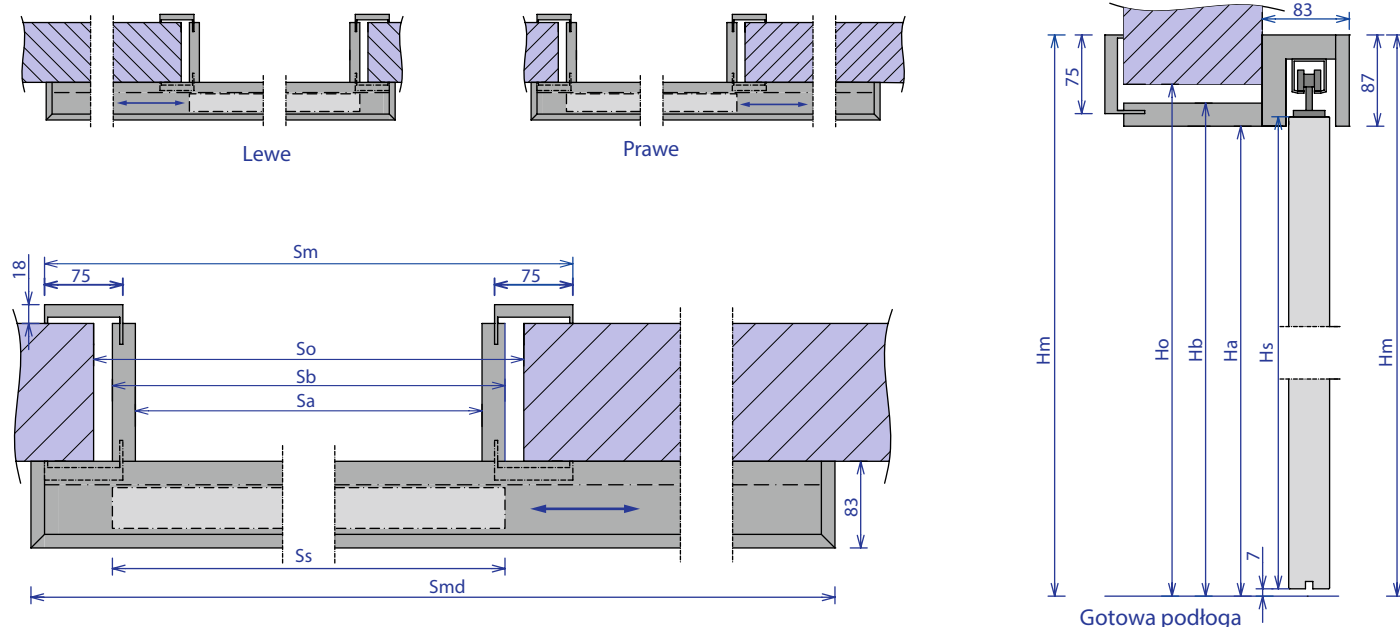

WYMIARY DRZWI PRZESUWNYCH NAŚCIENNYCH JEDNOSKRZYDŁOWYCH Z OŚCIEŻNICĄ REGULOWANĄ

Rozmiar	Wymiar w świetle przejścia ościeżnicy		Wymiar skrzydła drzwiowego		Wymiar zewnętrzny ościeżnicy bez opasek		Wymiar otworu montażowego		Wymiar zewnętrzny mierzony po opaskach		Wymiar maskownicy
	Szerokość Sa	Wysokość Ha	Szerokość Ss	Wysokość Hs	Szerokość Sb	Wysokość Hb	Szerokość So	Wysokość Ho	Szerokość Sm	Wysokość Hm	Szerokość Smd
„60”	600	2015	644	2017	644	2037	670 - 690	2050 - 2070	774	2102	1382
„70”	700	2015	744	2017	744	2037	770 - 790	2050 - 2070	874	2102	1582
„80”	800	2015	844	2017	844	2037	870 - 890	2050 - 2070	974	2102	1782
„90”	900	2015	944	2017	944	2037	970 - 990	2050 - 2070	1074	2102	1982
„100”	1000	2015	1044	2017	1044	2037	1070 - 1090	2050 - 2070	1174	2102	2182