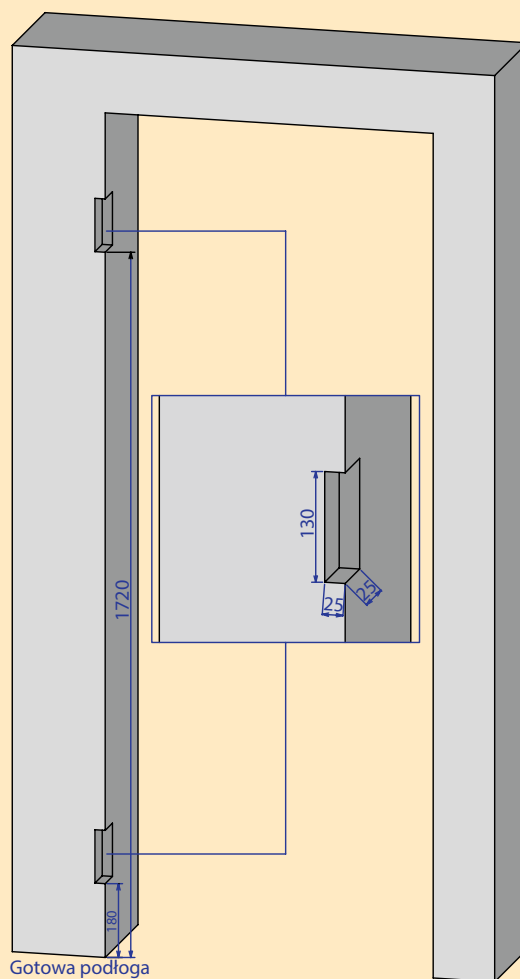

WYTYCZNE DO PRZYGOTOWANIA OTWORÓW DRZWIOWYCH W CELU ZAMONTOWANIA DRZWI Z UKRYTymi ZAWIASAMI

Puszka zawiasu ukrytego jest wysunięta poza korpus ościeżnicy 30 mm. Jeżeli szerokość otworu budowlanego zawiera się w zalecanym przedziale, ale jest zbliżona do jego dolnej granicy to wówczas należy pamiętać o wykonaniu podcuć wg przedstawionego rysunku pod puszkami zawiasów ukrytych.