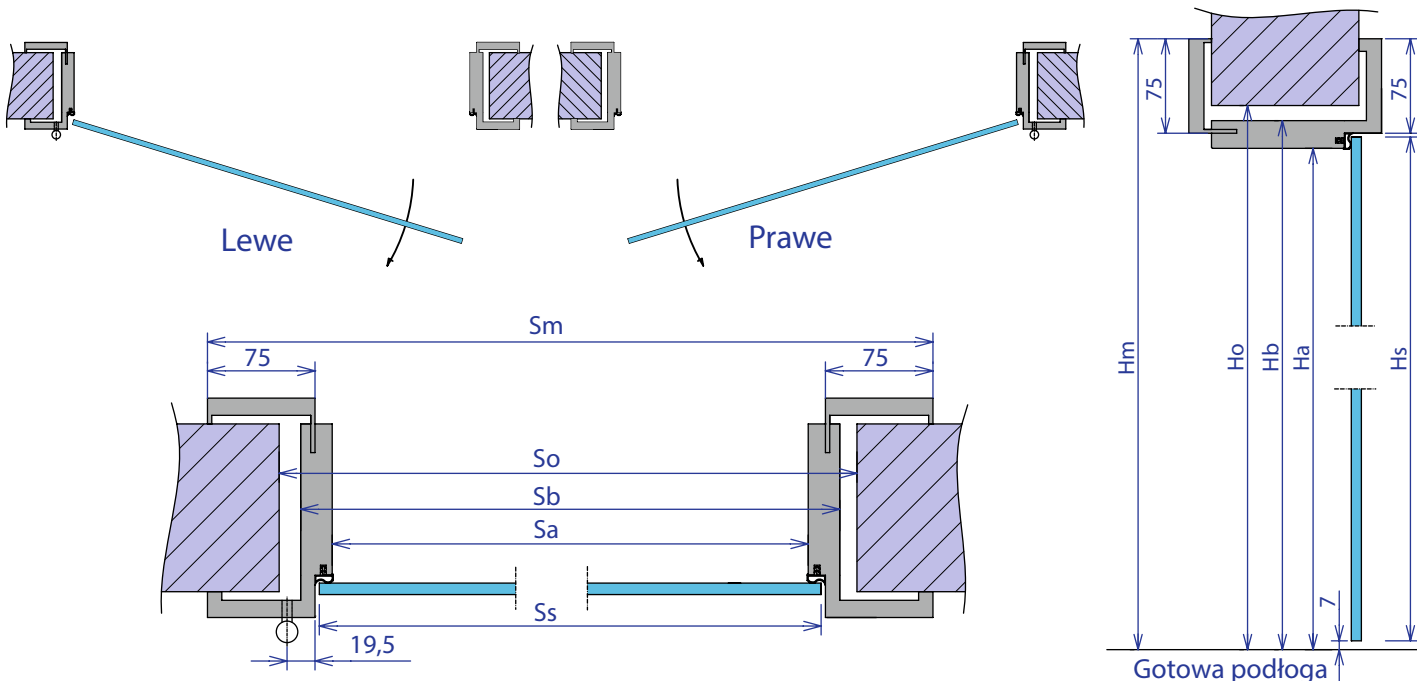

Rozmiar	Wymiar w świetle przejścia ościeżnicy		Wymiar skrzydła drzwiowego		Wymiar zewnętrzny ościeżnicy bez opasek		Wymiar zewnętrzny mierzony po opaskach		Wymiar zewnętrzny kasety	
	Szerokość Sa	Wysokość Ha	Szerokość Ss	Wysokość Hs	Szerokość Sb	Wysokość Hb	Szerokość Sm	Wysokość Hm	Szerokość Sk	Wysokość Hk
„60”	594	2015	618	2030	650	2075	768	2102	1301	2115
„70”	694	2015	718	2030	750	2075	868	2102	1501	2115
„80”	794	2015	818	2030	850	2075	968	2102	1701	2115
„90”	894	2015	918	2030	950	2075	1068	2102	1901	2115
„100”	994	2015	1018	2030	1050	2075	1168	2102	2101	2115

WYMIARY DRZWI PRZESUWNYCH DWUSKRZYDŁOWYCH - CHOWANYCH W ŚCIANĘ

Rozmiar	Wymiar w świetle przejścia ościeżnicy		Wymiar skrzydła drzwiowego		Wymiar zewnętrzny ościeżnicy bez opasek		Wymiar zewnętrzny mierzony po opaskach		Wymiar zewnętrzny kasety	
	Szerokość Sa	Wysokość Ha	Szerokość Ss	Wysokość Hs	Szerokość Sb	Wysokość Hb	Szerokość Sm	Wysokość Hm	Szerokość Sk	Wysokość Hk
„60 / 60”	1194	2015	618 / 618	2030	1250	2075	1368	2102	2520	2115
„70 / 70”	1394	2015	718 / 718	2030	1450	2075	1568	2102	2920	2115
„80 / 80”	1594	2015	818 / 818	2030	1650	2075	1768	2102	3320	2115
„90 / 80”	1794	2015	918 / 918	2030	1850	2075	1968	2102	3720	2115
„100/100”	1994	2015	1018 / 1018	2030	2050	2075	2168	2102	4120	2115

WYMIARY DRZWI ROZWIERNYCH JEDOSKRZYDŁOWYCH CAŁOSZKLANYCH Z OŚCIEŻNICĄ REGULOWANĄ

Rozmiar	Wymiar w świetle przejścia ościeżnicy		Wymiar skrzydła drzwiowego		Wymiar zewnętrzny ościeżnicy bez opasek		Wymiar otworu montażowego		Wymiar zewnętrzny mierzony po opaskach	
	Szerokość Sa	Wysokość Ha	Szerokość Ss	Wysokość Hs	Szerokość Sb	Wysokość Hb	Szerokość So	Wysokość Ho	Szerokość Sm	Wysokość Hm
„60”	600	2015	618	2017	644	2037	670 - 690	2050 - 2080	774	2102
„70”	700	2015	718	2017	744	2037	770 - 790	2050 - 2080	874	2102
„80”	800	2015	818	2017	844	2037	870 - 890	2050 - 2080	974	2102
„90”	900	2015	918	2017	944	2037	970 - 990	2050 - 2080	1074	2102
„100”	1000	2015	1018	2017	1044	2037	1070 - 1090	2050 - 2080	1174	2102