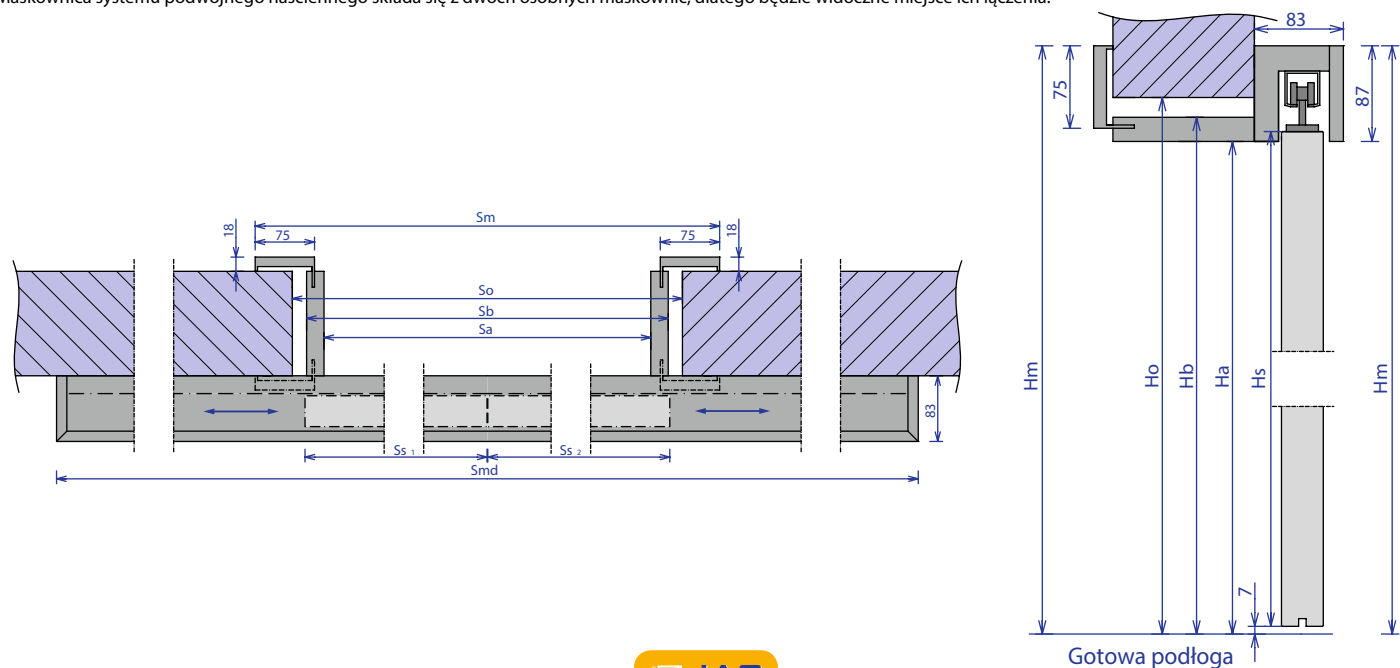

WYMIARY DRZWI PRZESUWNYCH NAŚCIENNYCH DWUSKRZYDŁOWYCH Z OŚCIEŻNICĄ REGULOWANĄ

Rozmiar	Wymiar w świetle przejścia ościeżnicy		Wymiar skrzydła drzwiowego		Wymiar zewnętrzny ościeżnicy bez opasek		Wymiar otworu montażowego		Wymiar zewnętrzny mierzony po opaskach		Wymiar maskownicy
	Szerokość Sa	Wysokość Ha	Szerokość Ss₁/Ss₂	Wysokość Hs	Szerokość Sb	Wysokość Hb	Szerokość So	Wysokość Ho	Szerokość Sm	Wysokość Hm	Szerokość Smd
„60 / 60”	1241	2015	644/644	2017	1285	2037	1300 - 1325	2050 - 2070	1415	2102	2608
„70 / 70”	1441	2015	744/744	2017	1485	2037	1500 - 1525	2050 - 2070	1615	2102	3008
„80 / 80”	1641	2015	844/844	2017	1685	2037	1700 - 1725	2050 - 2070	1815	2102	3408
„90 / 90”	1841	2015	944/944	2017	1885	2037	1900 - 1925	2050 - 2070	2015	2102	3808
„100/100”	2041	2015	1044/1044	2017	2085	2037	2100 - 2125	2050 - 2070	2215	2102	4208

¹ Maskownica systemu podwójnego naściennego składa się z dwóch osobnych maskownic, dlatego będzie widoczne miejsce ich łączenia.