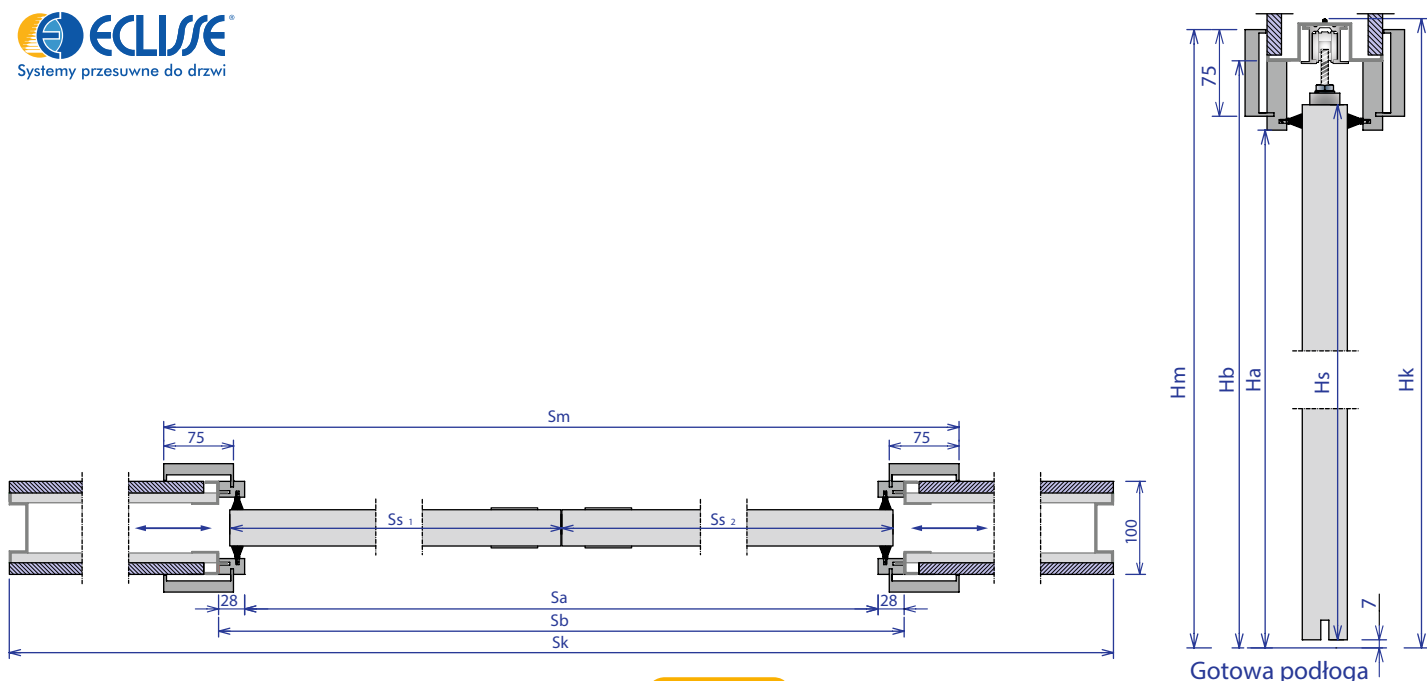

WYMIARY DRZWI PRZESUWNYCH DWUSKRZYDŁOWYCH - CHOWANYCH W ŚCIANĘ

Rozmiar	Wymiar w świetle przejścia ościeżnicy		Wymiar skrzydła drzwiowego		Wymiar zewnętrzny ościeżnicy bez opasek		Wymiar zewnętrzny mierzony po opaskach		Wymiar zewnętrzny kasety	
	Szerokość Sa	Wysokość Ha	Szerokość Ss	Wysokość Hs	Szerokość Sb	Wysokość Hb	Szerokość Sm	Wysokość Hm	Szerokość Sk	Wysokość Hk
„60 / 60”	1194	2015	618 / 618	2030	1250	2075	1368	2102	2520	2115
„70 / 70”	1394	2015	718 / 718	2030	1450	2075	1568	2102	2920	2115
„80 / 80”	1594	2015	818 / 818	2030	1650	2075	1768	2102	3320	2115
„90 / 80”	1794	2015	918 / 918	2030	1850	2075	1968	2102	3720	2115
„100/100”	1994	2015	1018 / 1018	2030	2050	2075	2168	2102	4120	2115