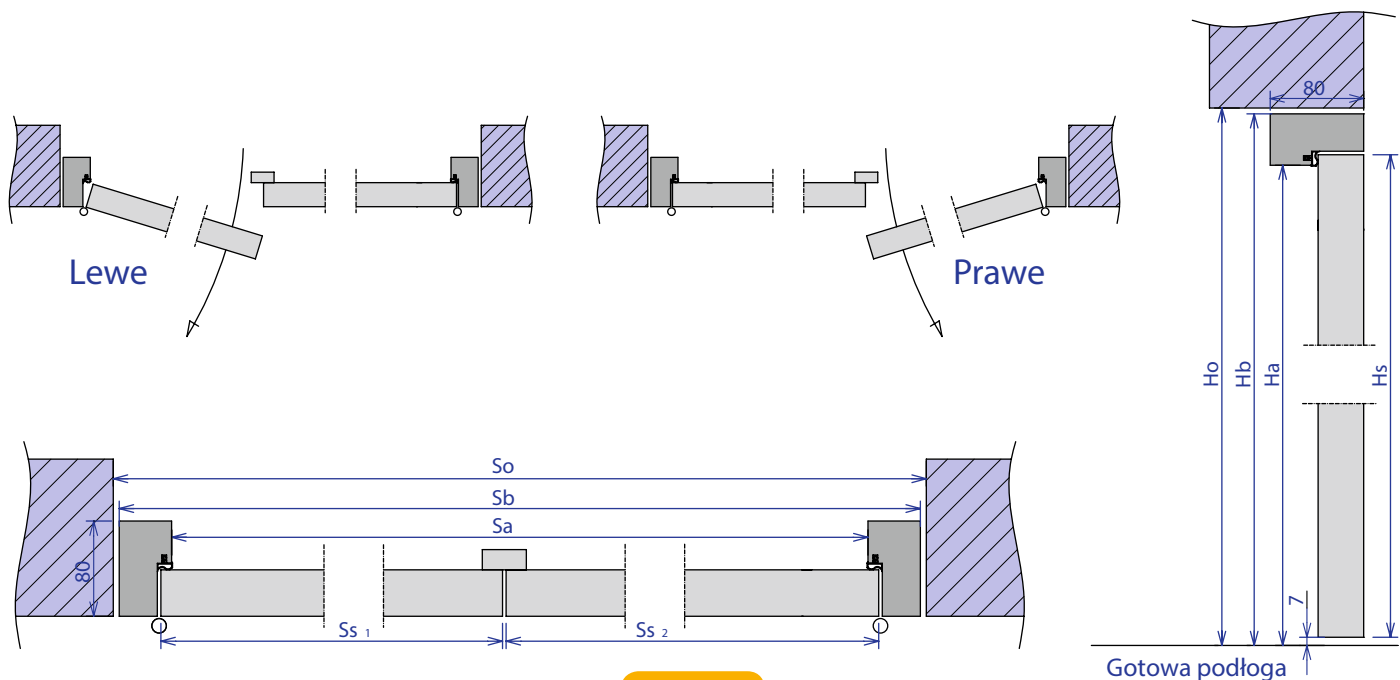

¹ Maskownica systemu podwójnego naściennego składa się z dwóch osobnych maskownic, dlatego będzie widoczne miejsce ich łączenia.

WYMIARY DRZWI ROZWIERNYCH JEDNSKRZYDŁOWYCH Z OŚCIEŻNICĄ STAŁĄ

Rozmiar	Wymiar w świetle przejścia ościeżnicy		Wymiar skrzydła drzwiowego		Wymiar zewnętrzny ościeżnicy bez opasek		Wymiar otworu montażowego	
	Szerokość Sa	Wysokość Ha	Szerokość Ss	Wysokość Hs	Szerokość Sb	Wysokość Hb	Szerokość So	Wysokość Ho
„60”	600	2015	618	2017	688	2059	705 - 720	2070 - 2080
„70”	700	2015	718	2017	788	2059	805 - 820	2070 - 2080
„80”	800	2015	818	2017	888	2059	905 - 920	2070 - 2080
„90”	900	2015	918	2017	988	2059	1005 - 1020	2070 - 2080
„100”	1000	2015	1018	2017	1088	2059	1105 - 1120	2070 - 2080

WYMIARY DRZWI ROZWIERNYCH DWUSKRZYDŁOWYCH Z OŚCIEŻNICĄ STAŁĄ

Rozmiar	Wymiar w świetle przejścia ościeżnicy		Wymiar skrzydła drzwiowego		Wymiar zewnętrzny ościeżnicy bez opasek		Wymiar otworu montażowego	
	Szerokość Sa	Wysokość Ha	Szerokość Ss	Wysokość Hs	Szerokość Sb	Wysokość Hb	Szerokość So	Wysokość Ho
„60 / 60”	1221	2015	618 / 618	2017	1309	2059	1325 - 1340	2070 - 2080
„70 / 70”	1421	2015	718 / 718	2017	1509	2059	1525 - 1540	2070 - 2080
„80 / 80”	1621	2015	818 / 818	2017	1709	2059	1725 - 1740	2070 - 2080
„90 / 90”	1821	2015	918 / 918	2017	1909	2059	1925 - 1940	2070 - 2080
„100/100”	2021	2015	1018 / 1018	2017	2109	2059	2125 - 2140	2070 - 2080