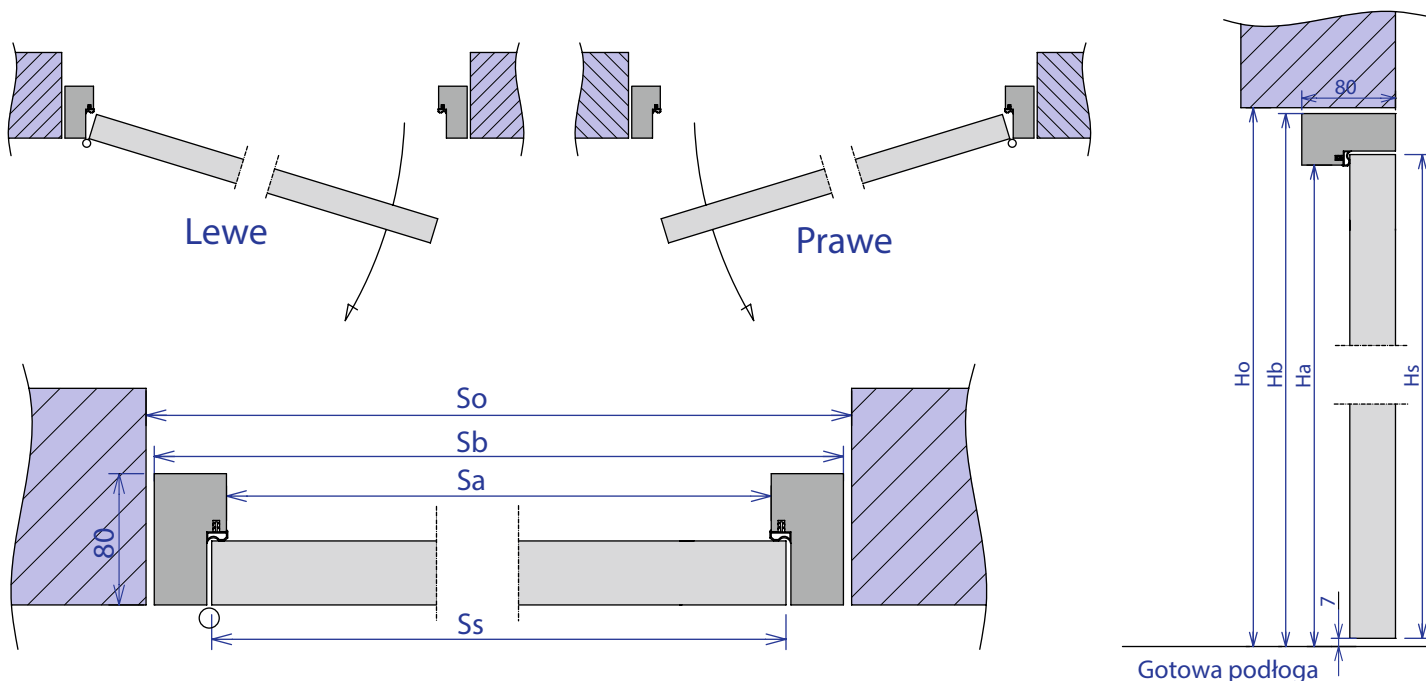

WYMIARY DRZWI PRZESUWNYCH NAŚCIENNYCH DWUSKRZYDŁOWYCH Z OŚCIEŻNICĄ REGULOWANĄ

Rozmiar	Wymiar w świetle przejścia ościeżnicy		Wymiar skrzydła drzwiowego		Wymiar zewnętrzny ościeżnicy bez opasek		Wymiar otworu montażowego		Wymiar zewnętrzny mierzony po opaskach		Wymiar maskownicy
	Szerokość Sa	Wysokość Ha	Szerokość Ss ₁ /Ss ₂	Wysokość Hs	Szerokość Sb	Wysokość Hb	Szerokość So	Wysokość Ho	Szerokość Sm	Wysokość Hm	Szerokość Smd
„60 / 60”	1241	2015	644/644	2017	1285	2037	1300 - 1325	2050 - 2070	1415	2102	2608
„70 / 70”	1441	2015	744/744	2017	1485	2037	1500 - 1525	2050 - 2070	1615	2102	3008
„80 / 80”	1641	2015	844/844	2017	1685	2037	1700 - 1725	2050 - 2070	1815	2102	3408
„90 / 90”	1841	2015	944/944	2017	1885	2037	1900 - 1925	2050 - 2070	2015	2102	3808
„100/100”	2041	2015	1044/1044	2017	2085	2037	2100 - 2125	2050 - 2070	2215	2102	4208

¹ Maskownica systemu podwójnego naściennego składa się z dwóch osobnych maskownic, dlatego będzie widoczne miejsce ich łączenia.

WYMIARY DRZWI ROZWIERNYCH JEDNSKRZYDŁOWYCH Z OŚCIEŻNICĄ STAŁĄ

Rozmiar	Wymiar w świetle przejścia ościeżnicy		Wymiar skrzydła drzwiowego		Wymiar zewnętrzny ościeżnicy bez opasek		Wymiar otworu montażowego	
	Szerokość Sa	Wysokość Ha	Szerokość Ss	Wysokość Hs	Szerokość Sb	Wysokość Hb	Szerokość So	Wysokość Ho
„60”	600	2015	618	2017	688	2059	705 - 720	2070 - 2080
„70”	700	2015	718	2017	788	2059	805 - 820	2070 - 2080
„80”	800	2015	818	2017	888	2059	905 - 920	2070 - 2080
„90”	900	2015	918	2017	988	2059	1005 - 1020	2070 - 2080
„100”	1000	2015	1018	2017	1088	2059	1105 - 1120	2070 - 2080