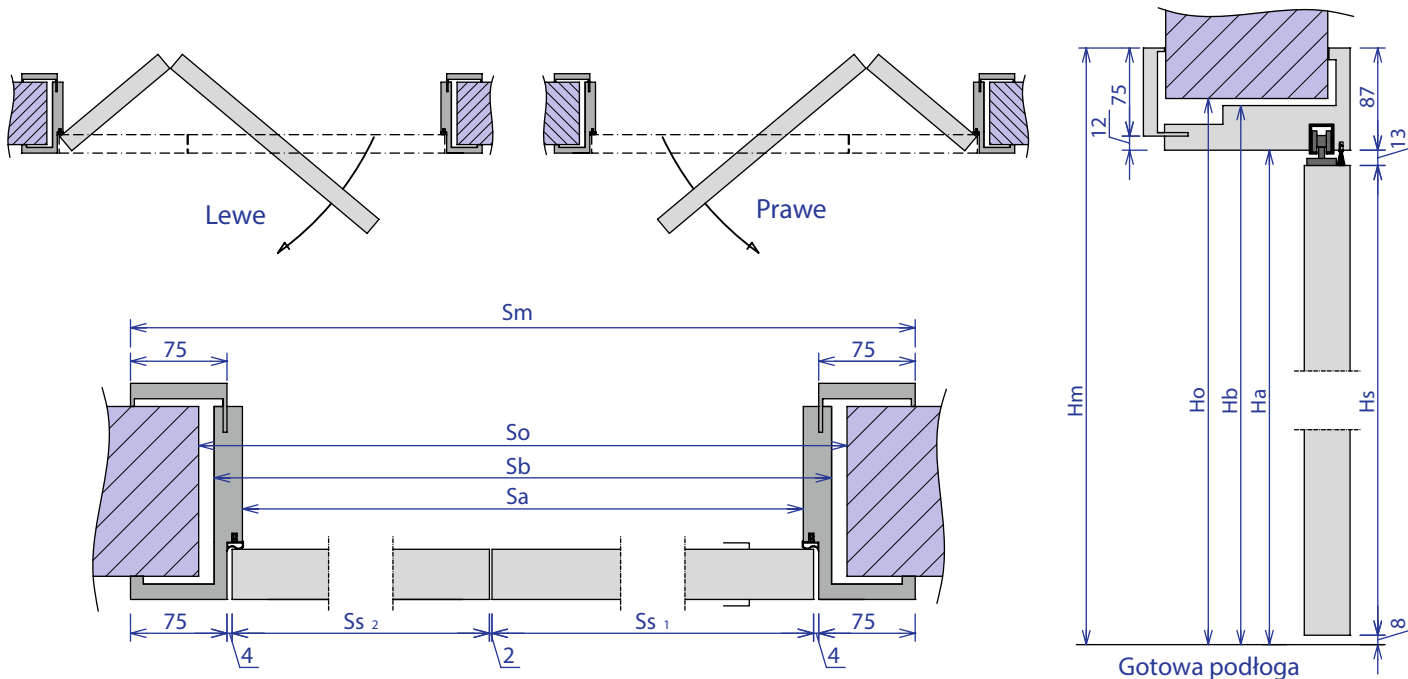

WYMIARY DRZWI ROZWIERNYCH DWUSKRZYDŁOWYCH CAŁOSZKLANYCH Z OŚCIEŻNICĄ REGULOWANĄ

Rozmiar	Wymiar w świetle przejścia ościeżnicy		Wymiar skrzydła drzwiowego		Wymiar zewnętrzny ościeżnicy bez opasek		Wymiar otworu montażowego		Wymiar zewnętrzny mierzony po opaskach	
	Szerokość Sa	Wysokość Ha	Szerokość Ss ₁ /Ss ₂	Wysokość Hs	Szerokość Sb	Wysokość Hb	Szerokość So	Wysokość Ho	Szerokość Sm	Wysokość Hm
„60 / 60”	1221	2015	618 / 618	2017	1265	2037	1290 - 1310	2050 - 2080	1395	2102
„70 / 70”	1421	2015	718 / 718	2017	1465	2037	1490 - 1510	2050 - 2080	1595	2102
„80 / 80”	1621	2015	818 / 818	2017	1665	2037	1690 - 1710	2050 - 2080	1795	2102
„90 / 80”	1821	2015	918 / 918	2017	1865	2037	1890 - 1910	2050 - 2080	1995	2102
„100/100”	2021	2015	1018 / 1018	2017	2065	2037	2090 - 2110	2050 - 2080	2195	2102

WYMIARY DRZWI ŁAMANYCH JEDNOSKRZYDŁOWYCH (PODZIAŁ 1/3 I 2/3) Z OŚCIEŻNICĄ REGULOWANĄ

Rozmiar	Wymiar w świetle przejścia ościeżnicy		Wymiar skrzydła drzwiowego		Wymiar zewnętrzny ościeżnicy bez opasek		Wymiar otworu montażowego		Wymiar zewnętrzny mierzony po opaskach	
	Szerokość Sa	Wysokość Ha	Szerokość Ss ₁ /Ss ₂	Wysokość Hs	Szerokość Sb	Wysokość Hb	Szerokość So	Wysokość Ho	Szerokość Sm	Wysokość Hm
„60”	600	2015	409 / 205	1994	644	2053	670 - 690	2060 - 2080	774	2102
„70”	700	2015	476 / 238	1994	744	2053	770 - 790	2060 - 2080	874	2102
„80”	800	2015	543 / 271	1994	844	2053	870 - 890	2060 - 2080	974	2102
„90”	900	2015	609 / 305	1994	944	2053	970 - 990	2060 - 2080	1074	2102
„100”	1000	2015	676 / 338	1994	1044	2053	1070 - 1090	2060 - 2080	1174	2102