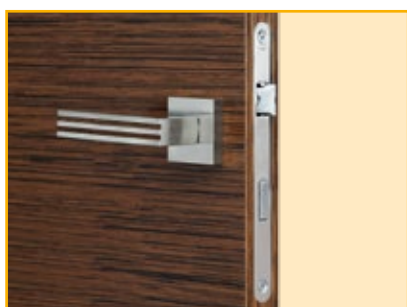

W skład standardowego wyposażenia drzwi z kolekcji JAGRAS wchodzi:

- zawiasy widoczne od drzwi bezprzylgowych, wykonane ze stali nierdzewnej 12mm x 85mm, łożyskowane łożyskiem kulkowym (2 szt. na skrzydło);
- zamek magnetyczny;
- w modelach R121, R122, R131 przeszklenie stanowi szyba hartowana satyna 8mm zagłębiona względem płaszczyzny skrzydła. Model R261 – skrzydło stanowi tafla szklana (szyba hartowana satyna 8mm). W pozostałych modelach z przeszkleniem występuje szkło akrylowe mleczne zlicowane z płaszczyzną skrzydła;
- ościeżnica regulowana z opaskami kanciastymi o szerokości 75mm. Opaska pozioma jest usytuowana pomiędzy opaskami pionowymi.

zawias widoczny - drzwi otwarte

zawias widoczny - drzwi zamknięte

zamek zwykły

zamek magnetyczny

zamek magnetyczny symetryczny

klamka wc do zamka magnetycznego

klamka z cienkim szyldem

klamka z cienkim szyldem