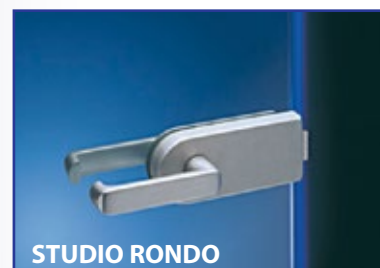

DRZWI CAŁOSZKLANE

STUDIO GALA

DRZWI SZKLANE Z OŚCIEŻNICĄ FORNIROWANĄ				DRZWI SZKLANE Z OŚCIEŻNICĄ MALOWANĄ Kolor biały lub RAL 9010			
JEDNOSKRZYDŁOWE		DWUSKRZYDŁOWE		JEDNOSKRZYDŁOWE		DWUSKRZYDŁOWE	
„60”, „70”	„80”, „90”	„60/60”, „70/70”	„80/80”, „90/90”	„60”, „70”	„80”, „90”	„60/60”, „70/70”	„80/80”, „90/90”

**ZESTAW W SKŁAD KTÓREGO WCHODZĄ: TAFLA SZKLANA, OŚCIEŻNICA, OKUCIA DORMA STUDIO RONDO¹
(ZAWIASY, ZAMEK OSZCZĘDNOŚCIOWY LUB NA KLUCZ ZWYKŁY, KLAMKA)**