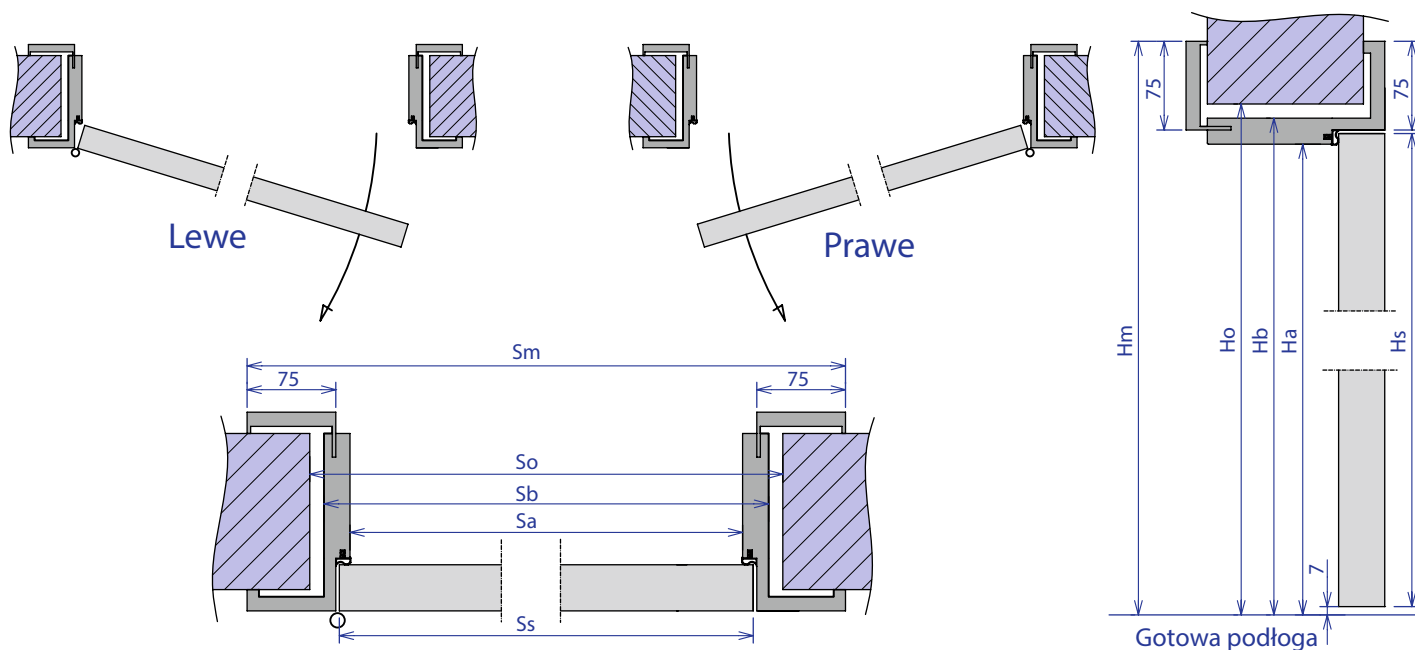

¹ W skład ościeżnicy wchodzi system do drzwi łamanych (podział 1/3 i 2/3) oraz szczotka maskująca mocowana w belce poziomej od strony zlicowanej. Cena netto/cena brutto z VAT 23%. Cena drzwi nie uwzględnia ceny klamki.

INNOVATIVE DOOR
**JAG
RAS**

INNOVATIVE DOOR
**JAG
RAS**

WYMIARY DRZWI ROZWIERNYCH JEDNOSKRZYDŁOWYCH Z OŚCIEŻNICĄ REGULOWANĄ

Rozmiar	Wymiar w świetle przejścia ościeżnicy		Wymiar skrzydła drzwiowego		Wymiar zewnętrzny ościeżnicy bez opasek		Wymiar otworu montażowego		Wymiar zewnętrzny mierzony po opaskach	
	Szerokość Sa	Wysokość Ha	Szerokość Ss	Wysokość Hs	Szerokość Sb	Wysokość Hb	Szerokość So ¹	Wysokość Ho	Szerokość Sm	Wysokość Hm
„60”	600	2015	618	2017	644	2037	670 - 700	2050 - 2080	774	2102
„70”	700	2015	718	2017	744	2037	770 - 800	2050 - 2080	874	2102
„80”	800	2015	818	2017	844	2037	870 - 900	2050 - 2080	974	2102
„90”	900	2015	918	2017	944	2037	970 - 1000	2050 - 2080	1074	2102
„100”	1000	2015	1018	2017	1044	2037	1070 - 1100	2050 - 2080	1174	2102

¹ W przypadku zastosowania zawiasów ukrytych może zaistnieć potrzeba podkucia otworów na gniazda zawiasów wg wytycznych ze strony nr 39.

WYMIARY DRZWI ROZWIERNYCH DWUSKRZYDŁOWYCH Z OŚCIEŻNICĄ REGULOWANĄ

Rozmiar	Wymiar w świetle przejścia ościeżnicy		Wymiar skrzydła drzwiowego		Wymiar zewnętrzny ościeżnicy bez opasek		Wymiar otworu montażowego		Wymiar zewnętrzny mierzony po opaskach	
	Szerokość Sa	Wysokość Ha	Szerokość Ss	Wysokość Hs	Szerokość Sb	Wysokość Hb	Szerokość So ¹	Wysokość Ho	Szerokość Sm	Wysokość Hm
„60 / 60”	1221	2015	618/618	2017	1265	2037	1295 - 1325	2050 - 2080	1395	2102
„70 / 70”	1421	2015	718/718	2017	1465	2037	1495 - 1525	2050 - 2080	1595	2102
„80 / 80”	1621	2015	818/818	2017	1665	2037	1695 - 1725	2050 - 2080	1795	2102
„90 / 90”	1821	2015	918/918	2017	1865	2037	1895 - 1925	2050 - 2080	1995	2102
„100/100”	2021	2015	1018/1018	2017	2065	2037	2095 - 2125	2050 - 2080	2195	2102