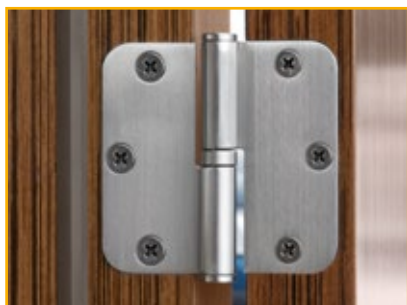

W skład standardowego wyposażenia drzwi z kolekcji JAGRAS wchodzi:

- zawiasy widoczne od drzwi bezprzylgowych, wykonane ze stali nierdzewnej 12mm x 85mm, łożyskowane łożyskiem kulkowym (2 szt. na skrzydło);
- zamek magnetyczny;
- w modelach R121, R122, R131 przeszklenie stanowi szyba hartowana satyna 8mm zagłębiona względem płaszczyzny skrzydła. Model R261 – skrzydło stanowi tafla szklana (szyba hartowana satyna 8mm). W pozostałych modelach z przeszkleniem występuje szkło akrylowe mleczne zlicowane z płaszczyzną skrzydła;
- ościeżnica regulowana z opaskami kanciastymi o szerokości 75mm. Opaska pozioma jest usytuowana pomiędzy opaskami pionowymi.

zawias widoczny - drzwi otwarte