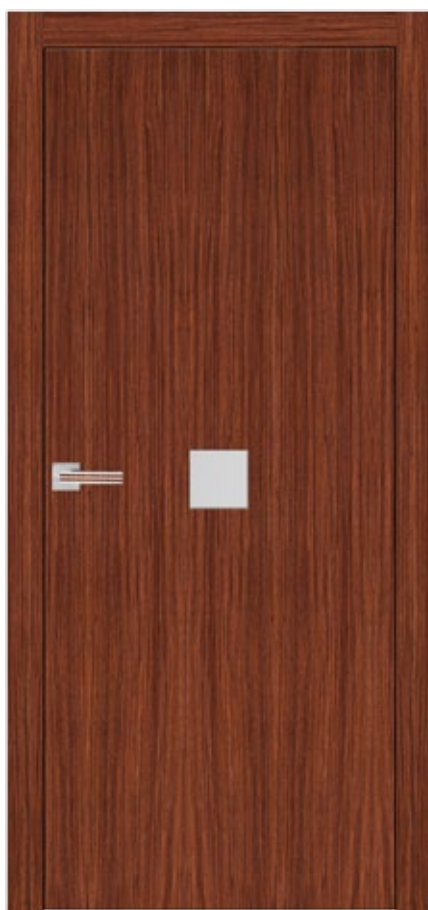

¹ PW15 - podcięcie wentylacyjne 15 mm

² System przesuwny naścienny z maskownicą

³ Uchwyt okrągły do drzwi przesuwnych naściennych w kolorze chrom lub chrom-satyna (komplet = 2 szt.)

Cena netto/cena brutto z VAT 23%. Cena drzwi nie uwzględnia ceny klamki.