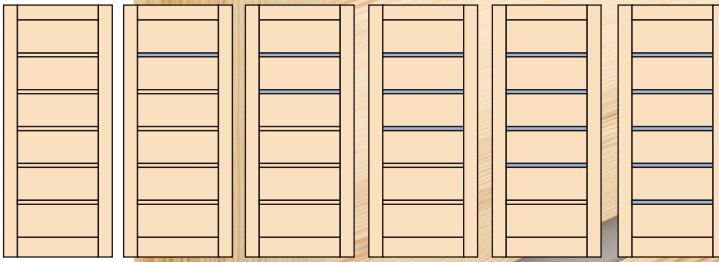

**Nowe modele skrzydeł drzwiowych**

**DOMINO\***

Wzór 81 Wzór 82 Wzór 83 Wzór 84 Wzór 85 Wzór 86

**PORTO**

Wzór 94 Wzór 95 Wzór 96 Wzór 97 Wzór 98

**DENVER**

Wzór 71 Wzór 72 Wzór 73

**MANHATAN SZEŚĆ PÓL**

Wzór 74 Wzór 75 Wzór 76 Wzór 77 Wzór 78 Wzór 79 Wzór 80

**MANHATAN OSIEM PÓL\*\***

Wzór 99 Wzór 100 Wzór 101 Wzór 102 Wzór 103 Wzór 104 Wzór 105 Wzór 106 Wzór 107

\* skrzydła dostępne wyłącznie w wersji oszklonej