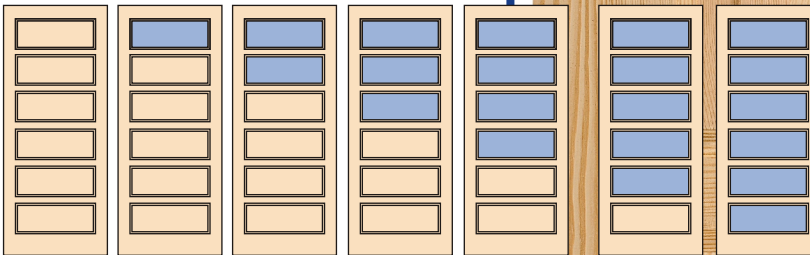

**Nowe modele skrzydeł drzwiowych**

**DOMINO\***

Wzór 81 Wzór 82 Wzór 83 Wzór 84 Wzór 85 Wzór 86

**PORTO**

Wzór 94 Wzór 95 Wzór 96 Wzór 97 Wzór 98

**DENVER**

Wzór 71 Wzór 72 Wzór 73

**MANHATAN SZEŚĆ PÓL**

Wzór 74 Wzór 75 Wzór 76 Wzór 77 Wzór 78 Wzór 79 Wzór 80

**MANHATAN OSIEM PÓL\*\***

Wzór 99 Wzór 100 Wzór 101 Wzór 102 Wzór 103 Wzór 104 Wzór 105 Wzór 106 Wzór 107

\* skrzydła dostępne wyłącznie w wersji oszklonej

\*\* skrzydła z płaskimi płycinami HDF w okleinie naturalnej

**BOSTON**

Wzór 90 Wzór 91 Wzór 92 Wzór 93

**CLASSIC**

Wzór 87 Wzór 88 Wzór 89

**Oferta lakierowanej stolarki DE LUX**

Wenecja DE LUX

Modena DE LUX

Manhatan DE LUX

Roma DE LUX

Dostępne wybarwienia

Wenge

Dąb

Mahoń

Orzech

Teak