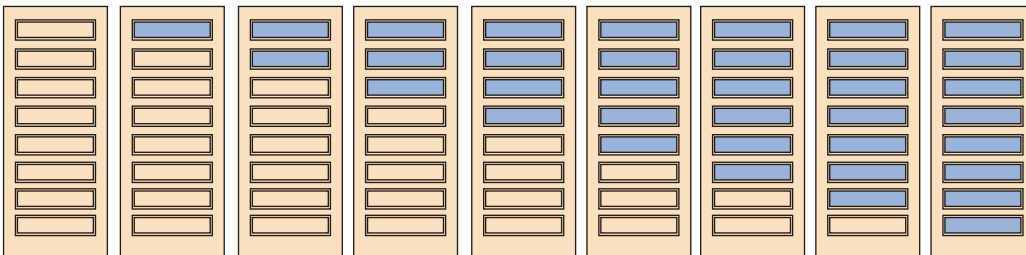

**Nowe modele skrzydeł drzwiowych**

**DOMINO\***

Wzór 81 Wzór 82 Wzór 83 Wzór 84 Wzór 85 Wzór 86

**PORTO**

Wzór 94 Wzór 95 Wzór 96 Wzór 97 Wzór 98

**DENVER**

Wzór 71 Wzór 72 Wzór 73

**MANHATAN SZEŚĆ PÓL**

Wzór 74 Wzór 75 Wzór 76 Wzór 77 Wzór 78 Wzór 79 Wzór 80

**MANHATAN OSIEM PÓL\*\***

Wzór 99 Wzór 100 Wzór 101 Wzór 102 Wzór 103 Wzór 104 Wzór 105 Wzór 106 Wzór 107

\* skrzydła dostępne wyłącznie w wersji oszklonej

\*\* skrzydła z płaskimi płycinami HDF w okleinie naturalnej

**BOSTON**

Wzór 90 Wzór 91 Wzór 92 Wzór 93

**CLASSIC**

Wzór 87 Wzór 88 Wzór 89

**Oferta lakierowanej stolarki DE LUX**

Wenecja DE LUX

Modena DE LUX