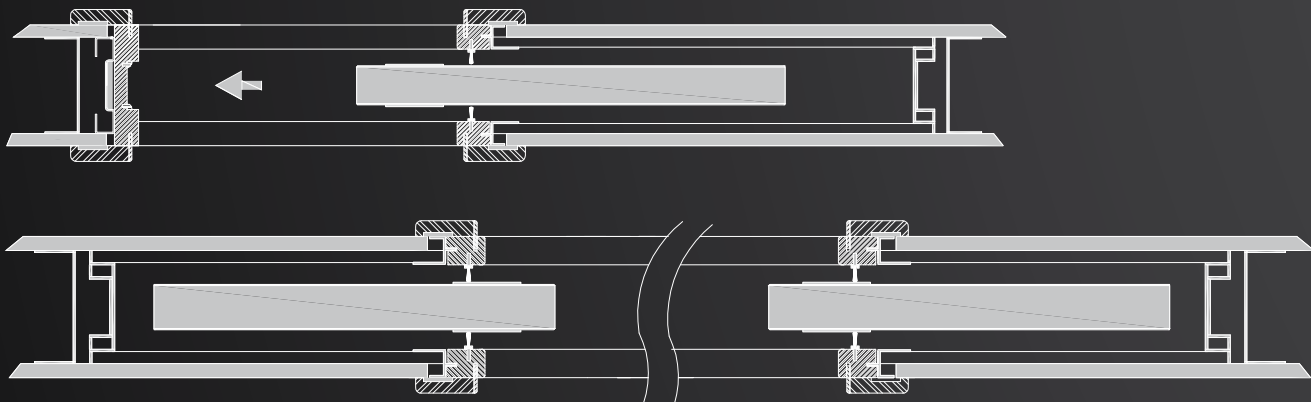

x20

TECHNICAL DOORS PORTES TECHNIQUES PORTE TECNICHE

EGIDA

GUARDIA

IGNIS

ON-WALL SLIDING SYSTEM
SYSTEME COULISSANT
EN APPLIQUE
SISTEMA-ESTERNO MURO

"POCKET" SLIDING SYSTEM
SYSTÈME COULISSANT
ZÀ GALANDAGE
SISTEMA A SCOMPARSA