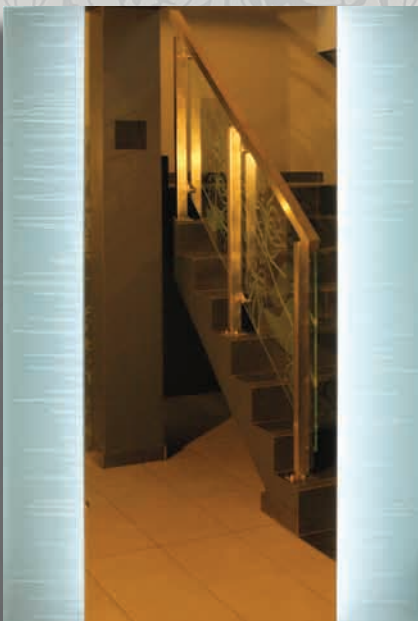

DUBIEL GLASS

KATALOG
LUSTER

ELLE 1

Lustro wiszące, podświetlane systemem LED o długiej trwałości. Matowy ornament na szybie emaliowanej. Szlifowane lustro naklejone na szybę. Możliwy wariant bez oświetlenia.

750 x 1250 mm (dostępny 750 x 750 mm)
Możliwa zmiana wymiarów i kolorów luster na życzenie Klienta.

ELLE 3

Lustro wiszące, podświetlane systemem LED o długiej trwałości. Ornament na szybie bazowej głęboko piaskowany. Na szybie bazowej naklejone lustro fazowane. Możliwy wariant bez oświetlenia.

850 x 1200 mm (dostępny 850 x 850)
Możliwa zmiana wymiarów i kolorów luster na życzenie Klienta.

PAPROĆ

Lustro wiszące, podświetlane systemem LED o długiej trwałości. Ornament na szybie bazowej głęboko piaskowany. Na szybie bazowej naklejone lustro fazywane. Możliwy wariant bez oświetlenia.

650 x 900 mm

Możliwa zmiana wymiarów i kolorów lusterek na życzenie Klienta.

ROVINO

Lustro wiszące, podświetlane systemem LED o długiej trwałości. Ornament na szybie bazowej głęboko piaskowany. Na szybie bazowej naklejone lustro fazywane. Możliwy wariant bez oświetlenia.