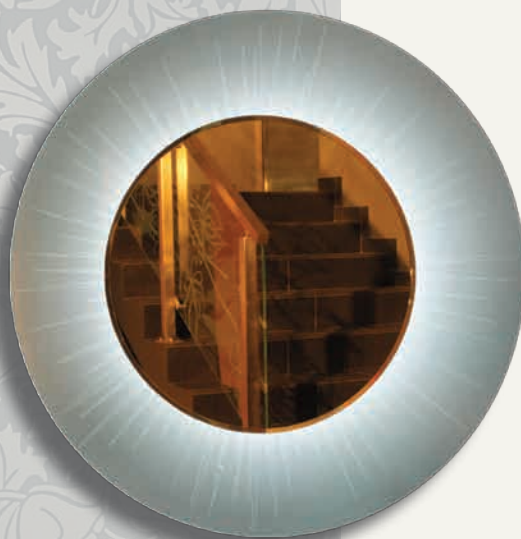

DUBIEL GLASS

KATALOG
LUSTER

ELLE 1

Lustro wiszące, podświetlane systemem LED o długiej trwałości. Matowy ornament na szybie emaliowanej. Szlifowane lustro naklejone na szybę. Możliwy wariant bez oświetlenia.

750 x 1250 mm (dostępny 750 x 750 mm)
Możliwa zmiana wymiarów i kolorów luster na życzenie Klienta.

ELLE 3

Lustro wiszące, podświetlane systemem LED o długiej trwałości. Ornament na szybie bazowej głęboko piaskowany. Na szybie bazowej naklejone lustro fazowane. Możliwy wariant bez oświetlenia.

850 x 1200 mm (dostępny 850 x 850)
Możliwa zmiana wymiarów i kolorów luster na życzenie Klienta.

PAPROĆ

Lustro wiszące, podświetlane systemem LED o długiej trwałości. Ornament na szybie bazowej głęboko piaskowany. Na szybie bazowej naklejone lustro fazywane. Możliwy wariant bez oświetlenia.

650 x 900 mm

Możliwa zmiana wymiarów i kolorów lusterek na życzenie Klienta.

ROVINO

Lustro wiszące, podświetlane systemem LED o długiej trwałości. Ornament na szybie bazowej głęboko piaskowany. Na szybie bazowej naklejone lustro fazywane. Możliwy wariant bez oświetlenia.