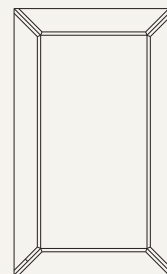

FORLI MAT

Lustro wiszące. Na lustrze bazowym naklejana ramka z grubego szkła. Ramka matowa fazowana. Całość wyszlifowana szlifem maszynowym polerowanym.

480 x 800 (dostępny 800 x 800)
Możliwa zmiana wymiarów i kolorów luster na życzenie Klienta.

FORLI CLEAR

Lustro wiszące. Na lustrze bazowym naklejana ramka z grubego szkła. Ramka przezroczysta fazowana. Całość wyszlifowana szlifem maszynowym polerowanym.

480 x 800 (dostępny 800 x 800)
Możliwa zmiana wymiarów i kolorów luster na życzenie Klienta.

QUATRO

Lustro wiszące. Na płycie MDF naklejone cztery lustra fazowane i szlifowane.

1100 x 1100 mm

Możliwa zmiana wymiarów i kolorów luster na życzenie Klienta.

DIAMANT

Lustro wiszące, fazowane. Faza po obwodzie o różnych szerokościach.