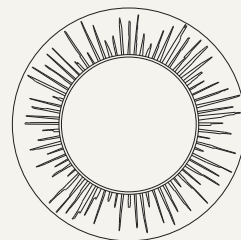

SUN

Lustro wiszące, podświetlane systemem LED o długiej trwałości. Ornament na szybie bazowej głęboko piaskowany. Na szybie bazowej naklejone lustro fazywane. Możliwy wariant bez oświetlenia.

750 mm
Możliwa zmiana wymiarów i kolorów luster na życzenie Klienta.