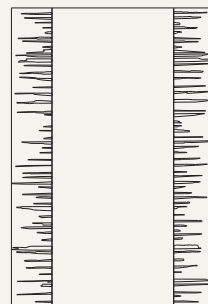

ROVINO

Lustro wiszące, podświetlane systemem LED o długiej trwałości. Ornament na szybie bazowej głęboko piaskowany. Na szybie bazowej naklejone lustro fazywane. Możliwy wariant bez oświetlenia.

750 x 1100 mm (dostępny 750 x 750)
Możliwa zmiana wymiarów i kolorów luster na życzenie Klienta.