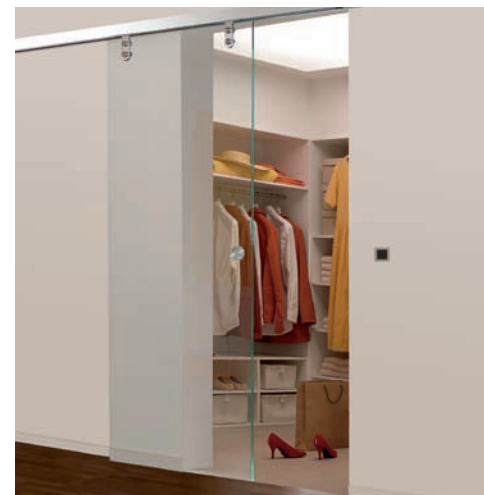

Fascynująca innowacja:
System CS 80 MAGNEO
wzbogaca każdy projekt
wystroju wnętrza.
Tutaj, w połączeniu
z jednopunktowymi
okuciami z linii MANET.

Szczypta elegancji:
Z systemem CS 80 MAGNEO
można stworzyć wygodny
schowek lub garderobę.