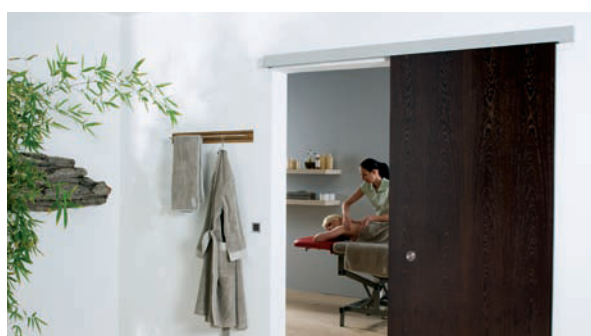

Kliniki i gabinety