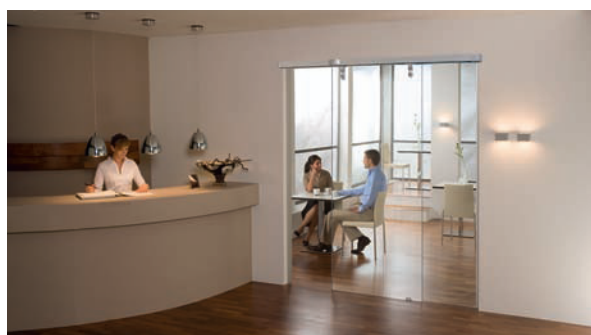

Restauracje