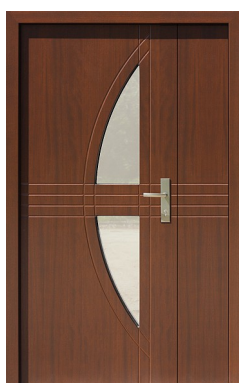

model drzwi: 938,2

		szerokość zewnętrzna ościeżnicy				
obliczeniowa pow. szyb: 0,5 m2						
zewnętrzny wymiar ościeżnicy		118	128	138	148	158
szerokość skrzydła głównego		90	90	92	94	100
szerokość skrzydła bocznego		21	31	39	47	51
szer. światła skrzydła głównego		83	83	85	87	93
cena zestawu w zależności od wysokości i szerokości ościeżnicy	do 208,5	7720	7720	7720	7720	7720
	209	7220	7220	7220	7220	7220
	209,5-225	8220	8220	8220	8220	8220
	225,5-255	9220	9220	9220	9220	9220