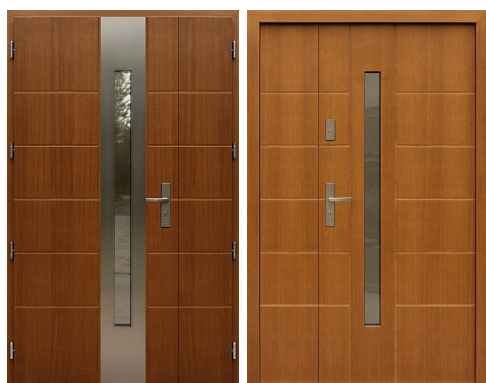

Ceny drzwi zewnętrznych dwuskrzydłowych (ceny netto – obowiązują od 1.03.2015)

model drzwi: 939,2 – 939,12

obliczeniowa pow. szyb: 0,4 m2		szerokość zewnętrzna ościeżnicy				
zewnątrzny wymiar ościeżnicy		118	128	138	148	158
szerokość skrzydła głównego		90	90	92	94	100
szerokość skrzydła bocznego		21	31	39	47	51
szer. światła skrzydła głównego		83	83	85	87	93
cena zestawu w zależności od wysokości i szerokości ościeżnicy	do 208,5	8040	8040	8040	8040	8040
	209	7540	7540	7540	7540	7540
	209,5-225	8540	8540	8540	8540	8540
	225,5-255	9540	9540	9540	9540	9540