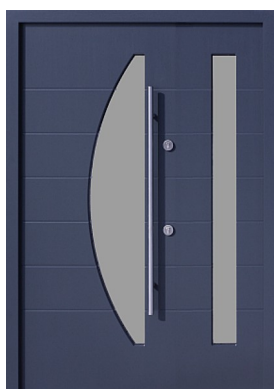

Ceny drzwi zewnętrznych dwuskrzydłowych (ceny netto – obowiązują od 1.03.2015)

model drzwi: 940,1

obliczeniowa pow. szyb: 0,8 m2		szerokość zewnętrzna ościeżnicy				
zewnętrzny wymiar ościeżnicy		138	143	148	153	158
szerokość skrzydła głównego		82	88	92	96	98
szerokość skrzydła bocznego		49	48	49	50	53
szer. światła skrzydła głównego		75	81	85	89	91
cena zestawu w zależności od wysokości i szerokości ościeżnicy	do 208,5	7720	7720	7720	7720	7720
	209	7220	7220	7220	7220	7220
	209,5-225	8220	8220	8220	8220	8220
	225,5-255	9220	9220	9220	9220	9220