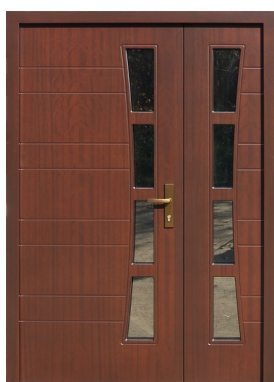

model: 934,2

obliczeniowa pow. szyb: 0,8 m2		szerokość zewnętrzna ościeżnicy				
zewnątrzny wymiar ościeżnicy		138	143	148	153	158
szerokość skrzydła głównego		82	88	92	96	98
szerokość skrzydła bocznego		49	48	49	50	53
szer. światła skrzydła głównego		75	81	85	89	91
cena zestawu w zależności od wysokości i szerokości ościeżnicy	do 208,5	7720	7720	7720	7720	7720
	209	7220	7220	7220	7220	7220
	209,5-225	8220	8220	8220	8220	8220
	225,5-255	9220	9220	9220	9220	9220