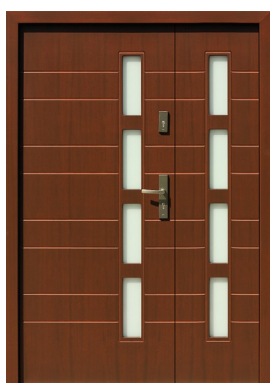

model drzwi: 945,2

obliczeniowa pow. szyb: 0,8 m2		szerokość zewnętrzna ościeżnicy				
zewnętrzny wymiar ościeżnicy		143	148	153	158	163
szerokość skrzydła głównego		85	88	91	94	97
szerokość skrzydła bocznego		51	53	55	57	59
szer. światła skrzydła głównego		78	81	84	87	90
cena zestawu w zależności od wysokości i szerokości ościeżnicy	do 208,5	7720	7720	7720	7720	7720
	209	7220	7220	7220	7220	7220
	209,5-225	8220	8220	8220	8220	8220
	225,5-255	9220	9220	9220	9220	9220