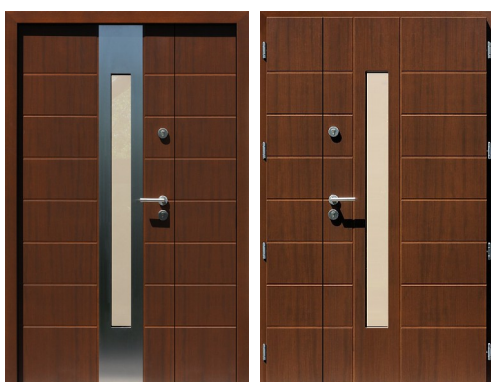

model drzwi: 939,3 – 939,13

obliczeniowa pow. szyb: 0,4 m2		szerokość zewnętrzna ościeżnicy				
zewnątrzny wymiar ościeżnicy		118	128	138	148	158
szerokość skrzydła głównego		90	90	92	94	100
szerokość skrzydła bocznego		21	31	39	47	51
szer. światła skrzydła głównego		83	83	85	87	93
cena zestawu w zależności od wysokości i szerokości ościeżnicy	do 208,5	8040	8040	8040	8040	8040
	209	7540	7540	7540	7540	7540
	209,5-225	8540	8540	8540	8540	8540
	225,5-255	9540	9540	9540	9540	9540