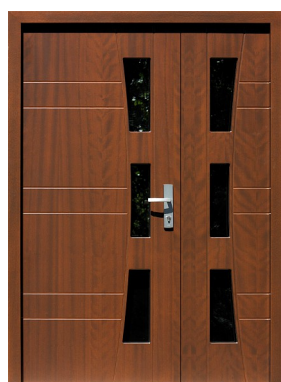

model: 934,1