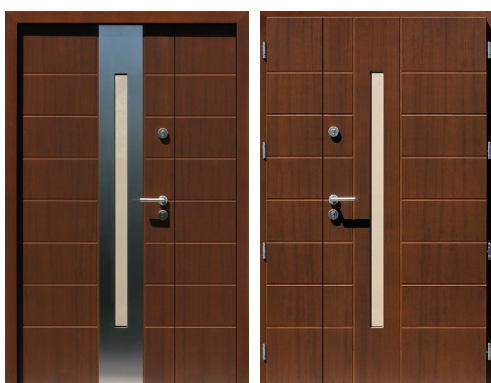

model drzwi: 939,1 – 939,12

		szerokość zewnętrzna ościeżnicy				
obliczeniowa pow. szyb: 0,4 m2						
zewnętrzny wymiar ościeżnicy		118	128	138	148	158
szerokość skrzydła głównego		90	90	92	94	100
szerokość skrzydła bocznego		21	31	39	47	51
szer. światła skrzydła głównego		83	83	85	87	93
cena zestawu w zależności od wysokości i szerokości ościeżnicy	do 208,5	8040	8040	8040	8040	8040
	209	7540	7540	7540	7540	7540
	209,5-225	8540	8540	8540	8540	8540
	225,5-255	9540	9540	9540	9540	9540