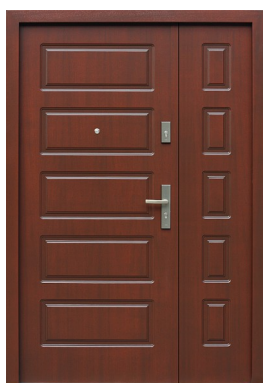

Ceny drzwi zewnętrznych dwuskrzydłowych (ceny netto – obowiązują od 1.03.2015)

model drzwi: 937,1

		szerokość zewnętrzna ościeżnicy				
zewnętrzny wymiar ościeżnicy		143	148	153	158	163
szerokość skrzydła głównego		85	88	91	94	97
szerokość skrzydła bocznego		51	53	55	57	59
szer. światła skrzydła głównego		78	81	84	87	90
cena zestawu w zależności od wysokości i szerokości ościeżnicy	do 208,5	4380	4380	4380	4380	4380
	209	3880	3880	3880	3880	3880
	209,5-225	4880	4880	4880	4880	4880
	225,5-255	5880	5880	5880	5880	5880