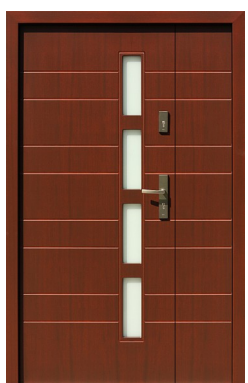

model drzwi: 945,1

obliczeniowa pow. szyb: 0,4 m2		szerokość zewnętrzna ościeżnicy				
zewnętrzny wymiar ościeżnicy		118	128	138	148	158
szerokość skrzydła głównego		90	90	92	94	100
szerokość skrzydła bocznego		21	31	39	47	51
szer. światła skrzydła głównego		83	83	85	87	93
cena zestawu w zależności od wysokości i szerokości ościeżnicy	do 208,5	7720	7720	7720	7720	7720
	209	7220	7220	7220	7220	7220
	209,5-225	8220	8220	8220	8220	8220
	225,5-255	9220	9220	9220	9220	9220