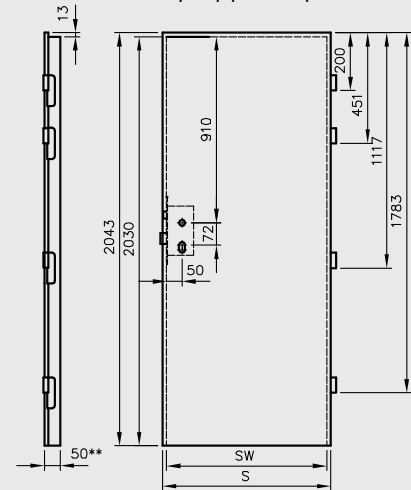

Wymiary skrzydeł i rozmieszczenie zawiasów

Skrzydła przylgowe

\* jeśli występuje 3 zawiasy

Skrzydła przylgowe:  
Standard TOP 10,  
Modern TOP, Plus TOP

Skrzydła p.poż. Olimp

\*\* grubość skrzydeł Olimp  
Ei30 = 50 mm, Ei60 = 60 mm