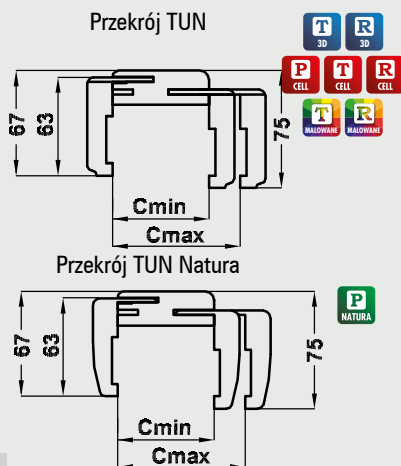

Zastosowanie

Ościeżnica metalowa wykonana jest z blachy o grubości 1,2-1,5 mm i oklejona specjalną folią LAMPRE w kolorach biały, ciemny brąz lub miodowy. Ma zastosowanie do drzwi wewnętrznych wejściowych ENTER/SOLID.

Ościeżnica jest przystosowana do wymiarów skrzydeł wejściowych DRE. Umożliwia zastosowanie skrzydeł z zamkiem dodatkowym górnym - zasuwkowym i zamkiem listwowym SOLID.

W standardzie

- gniazda na 3 zawiasy
- dodatkowe gniazda na bolce antywyważeniowe
- gniazda zaczepów zamka listwowego SOLID

Wymagana wysokość otworu w murze liczona od gotowej podłogi to 2086 mm lub 2071* mm w opcjonalnym sposobie montażu (przy 15,5 mm nadkładzie poniżej poziomu gotowej podłogi)
** wysokość przejścia w świetle ościeżnicy wynosi 2041,5 mm, należy ją skrócić lub wmurować w posadzkę na głębokość 15,5 mm tak, aby wysokość przejścia przy gotowej podłodze wyniosła 2026 mm.

Cena ościeżnicy metalowej

model	dekor	
	biały, miodowy, ciemny brąz	
Ościeżnica stalowa „80” i „90”	240 zł netto	295,20 zł brutto
Ościeżnica stalowa „100”	280 zł netto	344,40 zł brutto

	A	B	C	C*	D	D*
„80”	794	824	895	865	915	885
„90”	900	930	1001	971	1021	991
„100”	1000	1030	1101	1071	1121	1091

Tunel regulowany

Tunel regulowany DRE jest przystosowany do systemu przesuwnego, naściennego DRE. Tunel regulowany może być użyty niezależnie, jako ozdobna obudowa przejścia w ścianie. Jest to produkt wizualnie zbliżony do ościeżnicy regulowanej, z kilkoma różnicami:

- brak możliwości zamontowania zawiasów
- brak blachy zaczepowej
- brak frezowania pod uszczelkę
- różna wysokość i rozpiętość kątowników przednich i tylnych (wartość E i F w tabelach)

UWAGA: TUN TOP nie jest przystosowany do zastosowania z systemem przesuwnym NT.

* dotyczy Tunelu Regulowanego TOP