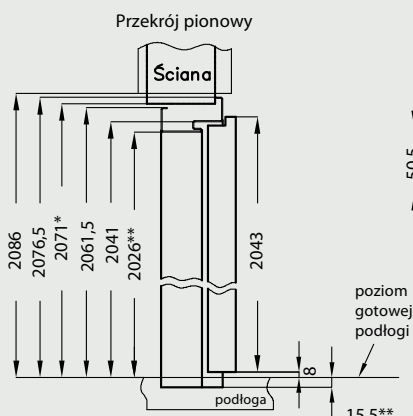

Zastosowanie

Ościeżnica metalowa wykonana jest z blachy o grubości 1,2-1,5 mm i oklejona specjalną folią LAMPRE w kolorach biały, ciemny brąz lub miodowy. Ma zastosowanie do drzwi wewnętrznych wejściowych ENTER/SOLID.

Ościeżnica jest przystosowana do wymiarów skrzydeł wejściowych DRE. Umożliwia zastosowanie skrzydeł z zamkiem dodatkowym górnym - zasuwkowym i zamkiem listwowym SOLID.

W standardzie

- gniazda na 3 zawiasy
- dodatkowe gniazda na bolce antywyważeniowe
- gniazda zaczepów zamka listwowego SOLID