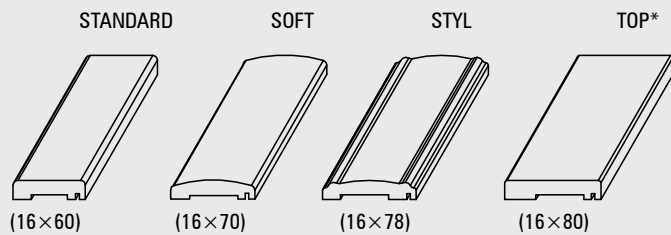

Opaski maskujące