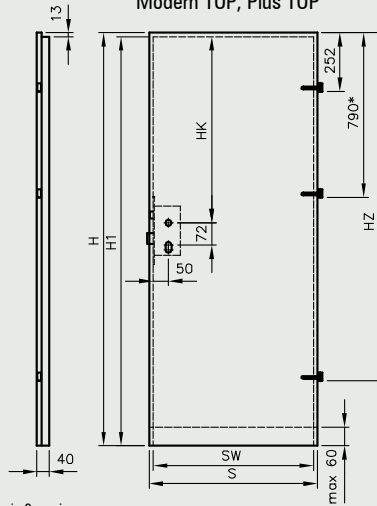

Wymiary skrzydeł i rozmieszczenie zawiasów

Skrzydła przylgowe

\* jeśli występuje 3 zawiasy

Skrzydła przylgowe:  
Standard TOP 10,  
Modern TOP, Plus TOP

Skrzydła p.poż. Olimp

\*\* grubość skrzydeł Olimp  
Ei30 = 50 mm, Ei60 = 60 mm