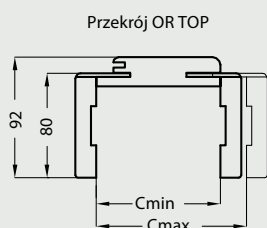

W związku z zainteresowaniem Klientów drzwiami w wymiarach niestandardowych wprowadziliśmy do oferty kolekcje Modern TOP, Plus TOP oraz model skrzydła Standard TOP 10 z ościeżnicą regulowaną TOP w 3 dodatkowych wariantach wysokości. Konstrukcja ościeżnicy jest taka sama jak ościeżnicy regulowanej TOP (różnią się tylko wysokością).

Zastosowanie

Ościeżnica regulowana TOP o zmiennych wysokościach może być zastosowana do skrzydeł przylgowych Standard TOP 10, Modern TOP, Plus TOP w trzech dodatkowych opcjach wysokości skrzydła: 1983 mm, 2110 mm i 2240 mm.

Zawartość kompletu

Belka główna (element poziomy i dwa pionowe wraz z elementami maskującymi), uszczelka drzwiowa, zestaw zawiasów, komplet elementów przeznaczonych do zmontowania ościeżnicy wg dołączonej instrukcji.

Ościeżnice pakowane są w opakowania kartonowe.

Wszystkie ościeżnice w 3 dodatkowych opcjach wysokości powinny być wyposażone w 3 zawiasy.

H	H1	H2	H3	H4	H5	Z3
1983	1969	1981	1991	2013	2061	1662
2110	2096	2108	2118	2140	2188	1789
2240	2226	2238	2248	2270	2318	1919

H - wysokość skrzydła
H4 - wymagana wysokość otworu w murze

D - wymagana szerokość otworu w murze

Ceny ościeżnic regulowanych TOP o zmiennych wysokościach

Grubość muru	biała mat, jesion, calvados, wiśnia ciemna, orzech, orzech satyna, wenge ryfla**, dąb złoty ryfla, orzech ciemny ryfla, dąb szary ryfla**, dąb bielony ryfla, wiąz antracyt, wiąz tabac, dąb piaskowy, wenge ciemne, srebrna, sosna biała						akacja, kasztan, miodowy dąb, biały, szary jasny, szary ciemny			
	wysokość skrzydła 1983 i 2043		wysokość skrzydła 2110 i 2240		wysokość skrzydła 1983 i 2043		wysokość skrzydła 2110 i 2240			
	Cmin	Cmax	cena netto	cena brutto	cena netto	cena brutto	cena netto	cena brutto	cena netto	cena brutto
75	95	224 zł	275,52 zł	269 zł	330,87 zł	235 zł	289,05 zł	280 zł	344,40 zł	
95	115	233 zł	286,59 zł	280 zł	344,40 zł	245 zł	301,35 zł	292 zł	359,16 zł	
120	140	242 zł	297,66 zł	290 zł	356,70 zł	254 zł	312,42 zł	302 zł	371,46 zł	
140	160	251 zł	308,73 zł	301 zł	370,23 zł	264 zł	324,72 zł	314 zł	386,22 zł	
160	180	259 zł	318,57 zł	311 zł	382,53 zł	272 zł	334,56 zł	324 zł	398,52 zł	
180	200	269 zł	330,87 zł	323 zł	397,29 zł	282 zł	346,86 zł	336 zł	413,28 zł	
200	220	278 zł	341,94 zł	334 zł	410,82 zł	292 zł	359,16 zł	348 zł	428,04 zł	
220	240	287 zł	353,01 zł	344 zł	423,12 zł	301 zł	370,23 zł	358 zł	440,34 zł	
240	260	295 zł	362,85 zł	354 zł	435,42 zł	310 zł	381,30 zł	369 zł	453,87 zł	
260	280	303 zł	372,69 zł	364 zł	447,72 zł	318 zł	391,14 zł	379 zł	466,17 zł	
280	300	313 zł	384,99 zł	376 zł	462,48 zł	329 zł	404,67 zł	392 zł	482,16 zł	
300	320	321 zł	394,83 zł	385 zł	473,55 zł	337 zł	414,51 zł	401 zł	493,23 zł	

**dekor tylko w ustawieniu poziomym

do drzwi jednoskrzydłowych

	A	B	C	D	E
60	600	624	644	680	784
70	700	724	744	780	884
80	800	824	844	880	984
90	900	924	944	980	1084
100	1000	1024	1044	1080	1184

do drzwi dwuskrzydłowych

	A	B	C	D	E
120	1235	1259	1279	1315	1419
130	1335	1359	1379	1415	1519
140	1435	1459	1479	1515	1619
150	1535	1559	1579	1615	1719
160	1635	1659	1679	1715	1819
170	1735	1759	1779	1815	1919
180	1835	1859	1879	1915	2019
190	1935	1959	1979	2015	2119
200	2035	2059	2079	2115	2219

wymiary [mm] zgodne z Polską Normą