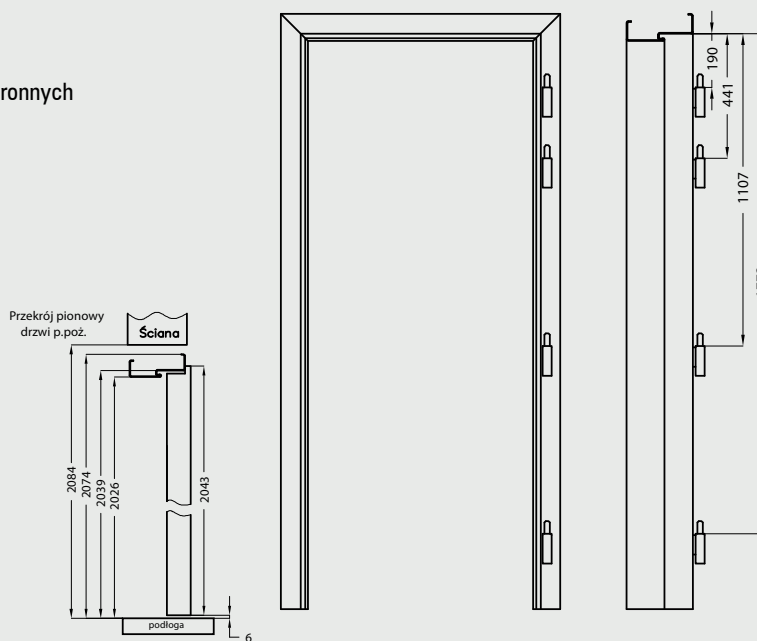

* kolory jak w OR TOP

Opcje za dopłatą

- tunel do drzwi podwójnych: +30%

Ościeżnica metalowa p.poż. do drzwi OLIMP

Konstrukcja

Ościeżnica metalowa wykonana z blachy ze stali węglowej konstrukcyjnej o grubości co najmniej 1,5 mm, konstrukcja spawana, malowana na kolor brąz i biały.

Zastosowanie

Ościeżnica ma zastosowanie do drzwi wewnętrznych wejściowych przeciwpożarowych OLIMP EI30 i EI60.

W standardzie

- 4 zawiasy
- uszczelka o podwyższonych właściwościach ogniochronnych

Ceny ościeżnic metalowych EI30 i EI60

szerokość drzwi	kolor	
	biały	brąz
„80” - „90”	466 zł netto	573,18 zł brutto
„100” - „110”	487 zł netto	599,01 zł brutto
„160” - „180”	733 zł netto	901,59 zł brutto
„190” - „200”	773 zł netto	950,79 zł brutto
„210” - „220”	812 zł netto	998,76 zł brutto

Dotyczy drzwi pojedynczych

	A	B	C	D
„80”	800	826	896	916
„90”	900	926	996	1016
„100”	1000	1026	1096	1116
„110”	1100	1126	1196	1216

Dotyczy drzwi podwójnych

	A	B	C	D
„160”	1635	1661	1731	1751
„170”	1735	1761	1831	1851
„180”	1835	1861	1931	1951
„190”	1935	1961	2031	2051
„200”	2035	2061	2131	2151
„210”	2135	2161	2231	2251
„220”	2235	2261	2331	2351

* dla EI-30 - wrąb 40 mm
dla EI-60 - wrąb 50 mm

wymagana wysokość otworu w murze 2084 mm