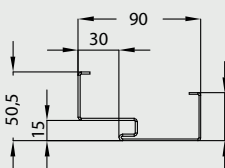

Profil ościeżnicy metalowej

Wymagana wysokość otworu w murze liczona od gotowej podłogi to 2086 mm lub 2071* mm w opcjonalnym sposobie montażu (przy 15,5 mm nadkładzie poniżej poziomu gotowej podłogi)
** wysokość przejścia w świetle ościeżnicy wynosi 2041,5 mm, należy ją skrócić lub wmurować w posadzkę na głębokość 15,5 mm tak, aby wysokość przejścia przy gotowej podłodze wyniosła 2026 mm.

Cena ościeżnicy metalowej

model	dekor	
	biały, miodowy, ciemny brąz	
Ościeżnica stalowa „80” i „90”	240 zł netto	295,20 zł brutto
Ościeżnica stalowa „100”	280 zł netto	344,40 zł brutto

	A	B	C	C*	D	D*
„80”	794	824	895	865	915	885
„90”	900	930	1001	971	1021	991
„100”	1000	1030	1101	1071	1121	1091