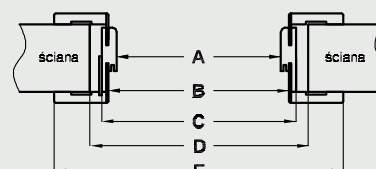

D - wymagana szerokość otworu w murze

* Ościeżnica 075-095 ma odmienny przekrój, dla grubości muru 75-89 mm konieczne będzie samodzielne skrócenie pióra kątownika ruchomego.

Ceny ościeżnic regulowanych bezprzylgowych

Grubość muru	biały, biała mat, dąb bielony ryfla, dąb złoty ryfla, dąb szary ryfla***, jesion, calvados, orzech, orzech ciemny ryfla, orzech satyna, wiśnia ciemna, wenge ryfla***, grafit ryfla***, heban, wiąz, orzech amerykański, dąb polski 3D, wiąz antracyt, wiąz tabac, dąb piaskowy, wenge ciemne, wiśnia złota, srebrna, wanilia***, sosna biała		dąb jasny, orzech ciemny, wenge, orzech, dąb, heban, dąb bielony		biały, ecru, latte		
	Cmin	Cmax	cena netto	cena brutto	cena netto	cena brutto	
75	95	423 zł	520,29 zł	590 zł	725,70 zł	507 zł	623,61 zł
95	115	432 zł	531,36 zł	600 zł	738,00 zł	518 zł	637,14 zł
120	140	440 zł	541,20 zł	610 zł	750,30 zł	529 zł	650,67 zł
140	160	449 zł	552,27 zł	625 zł	768,75 zł	541 zł	665,43 zł
160	180	457 zł	562,11 zł	641 zł	788,43 zł	551 zł	677,73 zł
180	200	466 zł	573,18 zł	658 zł	809,34 zł	562 zł	691,26 zł
200	220	475 zł	584,25 zł	674 zł	829,02 zł	574 zł	706,02 zł
220	240	483 zł	594,09 zł	690 zł	848,70 zł	584 zł	718,32 zł
240	260	491 zł	603,93 zł	707 zł	869,61 zł	595 zł	731,85 zł
260	280	499 zł	613,77 zł	723 zł	889,29 zł	605 zł	744,15 zł
280	300	508 zł	624,84 zł	740 zł	910,20 zł	616 zł	757,68 zł
300	320	516 zł	634,68 zł	756 zł	929,88 zł	627 zł	771,21 zł

***dekor tylko w usłojeniu poziomym

Ceny zawierają również 3 zawiasy z płytkami mocującymi.

Cena ościeżnicy do drzwi dwuskrzydłowych: +50%

do drzwi jednoskrzydłowych

	A	B	C	D	E
60	627	651	671	711	811
70	727	751	771	811	911
80	827	851	871	911	1011
90	927	951	971	1011	1111
100	1027	1051	1071	1111	1211

do drzwi dwuskrzydłowych

	A	B	C	D	E
120	1274	1298	1318	1378	1458
130	1374	1398	1418	1478	1558
140	1474	1498	1518	1578	1658
150	1574	1598	1618	1678	1758
160	1674	1698	1718	1778	1858
170	1774	1798	1818	1878	1958
180	1874	1898	1918	1978	2058