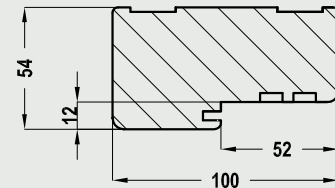

Ościeżnica p.poż. do drzwi OLIMP

Konstrukcja

Ościeżnica drewniana stała o przekroju 54x100 mm wykonana z klejonej iglastej oklejonej w kolorze skrzydła folią DRE-Cell lub laminatem CPL gr. 0,2 mm.

Zastosowanie

Ościeżnica ma zastosowanie do drzwi wewnętrznych wejściowych przeciwpożarowych OLIMP EI30 i EI60.

W standardzie

Ościeżnica EI30, EI60

- 4 zawiasy
- uszczelka o podwyższonych właściwościach ogniochronnych
- zaczep zamka
- zestaw montażowy

Ościeżnica EI60

- 2 uszczelki pęczniące w kanałach wrębu ościeżnicy

Ceny ościeżnic drewnianych p.poż. EI30 i EI60

szerokość drzwi	Cena EI30		Cena EI60	
	netto	brutto	netto	brutto
„80” - „90”	466 zł	573,18 zł	516 zł	634,68 zł
„100” - „110”	487 zł	599,01 zł	537 zł	660,51 zł
„160” - „180”	733 zł	901,59 zł	733 zł	901,59 zł
„190” - „200”	773 zł	950,79 zł	773 zł	950,79 zł

EI30

EI60

wymagana wysokość otworu w murze 2101 mm

do drzwi jednoskrzydłowych

	A	B	C	D
80	804	828	912	952
90	904	928	1012	1052
100	1004	1028	1112	1152
110	1104	1128	1212	1252

do drzwi dwuskrzydłowych

	A	B	C	D
160	1635	1659	1743	1783
170	1735	1759	1843	1883
180	1835	1859	1943	1983
190	1935	1959	2043	2083
200	2035	2059	2143	2183

D - wymagana szerokość otworu w murze

Cena drzwi OLIMP

$$\begin{aligned} \text{cena drzwi jednoskrzydłowych} &= \text{cena skrzydła czynnego} + \text{cena ościeżnicy metalowej p.poż. lub drewnianej p.poż.} \\ \text{cena drzwi dwuskrzydłowych} &= \text{cena skrzydła czynnego} + \text{cena skrzydła biernego (skrzydło czynne + dopłata)} + \text{cena ościeżnicy metalowej p.poż. lub drewnianej p.poż.} \end{aligned}$$