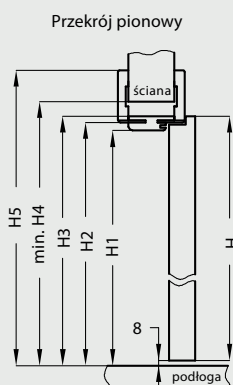

W związku z zainteresowaniem Klientów drzwiami w wymiarach niestandardowych wprowadziliśmy do oferty kolekcje Modern TOP, Plus TOP oraz model skrzydła Standard TOP 10 z ościeżnicą regulowaną TOP w 3 dodatkowych wariantach wysokości. Konstrukcja ościeżnicy jest taka sama jak ościeżnicy regulowanej TOP (różnią się tylko wysokością).

Zastosowanie

Ościeżnica regulowana TOP o zmiennych wysokościach może być zastosowana do skrzydeł przylgowych Standard TOP 10, Modern TOP, Plus TOP w trzech dodatkowych opcjach wysokości skrzydła: 1983 mm, 2110 mm i 2240 mm.

Zawartość kompletu

Belka główna (element poziomy i dwa pionowe wraz z elementami maskującymi), uszczelka drzwiowa, zestaw zawiasów, komplet elementów przeznaczonych do zmontowania ościeżnicy wg dołączonej instrukcji.

Ościeżnice pakowane są w opakowania kartonowe.

Wszystkie ościeżnice w 3 dodatkowych opcjach wysokości powinny być wyposażone w 3 zawiasy.

H	H1	H2	H3	H4	H5	Z3
1983	1969	1981	1991	2013	2061	1662
2110	2096	2108	2118	2140	2188	1789
2240	2226	2238	2248	2270	2318	1919

H - wysokość skrzydła
H4 - wymagana wysokość otworu w murze

D - wymagana szerokość otworu w murze

Ceny ościeżnic regulowanych TOP o zmiennych wysokościach

Grubość muru	biała mat, jesion, calvados, wiśnia ciemna, orzech, orzech satyna, wenge ryfla**, dąb złoty ryfla, orzech ciemny ryfla, dąb szary ryfla**, dąb bielony ryfla, wiąz antracyt, wiąz tabac, dąb piaskowy, wenge ciemne, srebrna, sosna biała						akacja, kasztan, miodowy dąb, biały, szary jasny, szary ciemny			
	wysokość skrzydła 1983 i 2043		wysokość skrzydła 2110 i 2240		wysokość skrzydła 1983 i 2043		wysokość skrzydła 2110 i 2240			
	Cmin	Cmax	cena netto	cena brutto	cena netto	cena brutto	cena netto	cena brutto	cena netto	cena brutto
75	95	224 zł	275,52 zł	269 zł	330,87 zł	235 zł	289,05 zł	280 zł	344,40 zł	
95	115	233 zł	286,59 zł	280 zł	344,40 zł	245 zł	301,35 zł	292 zł	359,16 zł	
120	140	242 zł	297,66 zł	290 zł	356,70 zł	254 zł	312,42 zł	302 zł	371,46 zł	
140	160	251 zł	308,73 zł	301 zł	370,23 zł	264 zł	324,72 zł	314 zł	386,22 zł	
160	180	259 zł	318,57 zł	311 zł	382,53 zł	272 zł	334,56 zł	324 zł	398,52 zł	
180	200	269 zł	330,87 zł	323 zł	397,29 zł	282 zł	346,86 zł	336 zł	413,28 zł	
200	220	278 zł	341,94 zł	334 zł	410,82 zł	292 zł	359,16 zł	348 zł	428,04 zł	
220	240	287 zł	353,01 zł	344 zł	423,12 zł	301 zł	370,23 zł	358 zł	440,34 zł	
240	260	295 zł	362,85 zł	354 zł	435,42 zł	310 zł	381,30 zł	369 zł	453,87 zł	
260	280	303 zł	372,69 zł	364 zł	447,72 zł	318 zł	391,14 zł	379 zł	466,17 zł	
280	300	313 zł	384,99 zł	376 zł	462,48 zł	329 zł	404,67 zł	392 zł	482,16 zł	
300	320	321 zł	394,83 zł	385 zł	473,55 zł	337 zł	414,51 zł	401 zł	493,23 zł	

**dekor tylko w ustawieniu poziomym

do drzwi jednoskrzydłowych

	A	B	C	D	E
60	600	624	644	680	784
70	700	724	744	780	884
80	800	824	844	880	984
90	900	924	944	980	1084
100	1000	1024	1044	1080	1184

do drzwi dwuskrzydłowych

	A	B	C	D	E
120	1235	1259	1279	1315	1419
130	1335	1359	1379	1415	1519
140	1435	1459	1479	1515	1619
150	1535	1559	1579	1615	1719
160	1635	1659	1679	1715	1819
170	1735	1759	1779	1815	1919
180	1835	1859	1879	1915	2019
190	1935	1959	1979	2015	2119
200	2035	2059	2079	2115	2219

wymiary [mm] zgodne z Polską Normą