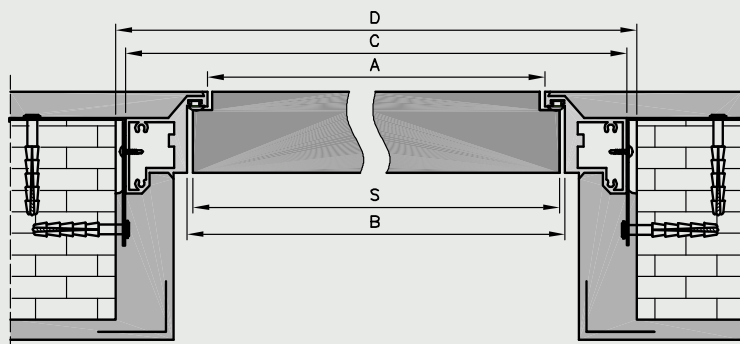

Przekrój poprzeczny drzwi Sara Eco

Tab. Wymiary drzwi Sara Eco

	S	A	B	C	D
„80”	844	829	850	914	924
„90”	944	929	950	1014	1024

- S - szerokość skrzydła
- A - szerokość w świetle przejścia ościeżnicy
- B - szerokość we wrębie ościeżnicy
- C - szerokość zewnętrzna ościeżnicy
- D - wymagana szerokość otworu w murze