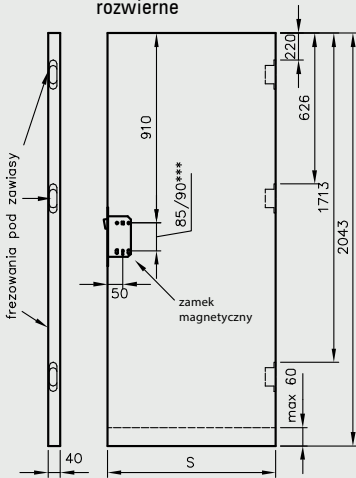

Skrzydła bezprzylgowe
rozwierne