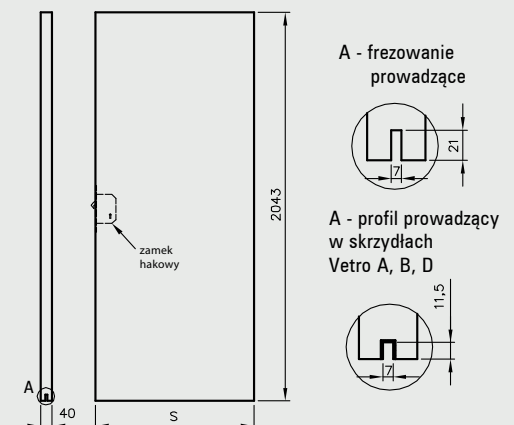

Skrzydła bezprzylgowe
przesuwne