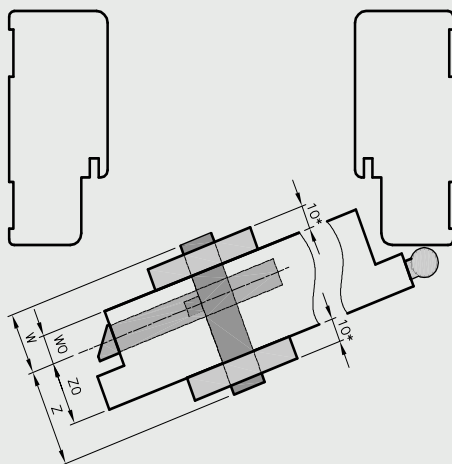

Grubość skrzydeł i dobór wkładki patentowej

Rodzaj skrzydła	Grubość skrzydeł	proporcja w skrzydle (W0/Z0)	Zalecany ** wymiar wkładki (W/Z)	Dotyczy wkładki z gałką	
				Wkładka z gałką po wewnętrznej stronie (W/Z)	Wkładka z gałką po zewnętrznej stronie (W/Z)
Skrzydła przylgowe	40	14 / 26	25 / 40 26 / 36 26 / 41 30 / 40	25G / 40 26G / 36 26G / 41 30G / 40	25 / 40G 26 / 36G 26 / 41G 30 / 40G
Skrzydła przylgowe Sara Eco	40	24 / 16	35 / 30 36 / 26 36 / 31 40 / 30	35G / 30 36G / 26 36G / 31 40G / 30	35 / 30G 36 / 26G 36 / 31G 40 / 30G
Skrzydła bezprzylgowe	40	20 / 20	31 / 31 30 / 30 35 / 35	31G / 31 30G / 30 35G / 35	
Skrzydła bezprzylgowe Sara Eco	40	16 / 24	30 / 35 26 / 36 31 / 36 30 / 40	30G / 35 26G / 36 31G / 36 30G / 40	30 / 35G; 26 / 36G 31 / 36G 30 / 40G
p.poż Olimp EI 30	50	25 / 25	36 / 36 35 / 35 40 / 40	36G / 36 35G / 35 40G / 40	
p.poż Olimp EI 60	60	35 / 25	46 / 36 45 / 35 50 / 40	46G / 36 45G / 35 50G / 40	46 / 36G 45 / 35G 50 / 40G
p.poż Athos	50	26 / 24	36 / 36 40 / 35 41 / 36	36G / 36 40G / 35 41G / 36	36 / 36G 40 / 35G 41 / 36G
p.poż FORCA	50	26 / 24	Dragon M 40 / 35		

* Wkładki są obracalne – tzn. 25/40 = 40/25, 26G/36 = 36/26G

** Wymiar zalecany przy założeniu że szyld ma grubość 10 mm, a wkładka wystaje ponad szyld nie więcej niż 5 mm.

Rys. Dobór wymiaru wkładki bębnekowej