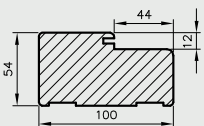

przekrój ościeżnicy drewnianej p.poż. do skrzydeł Athos