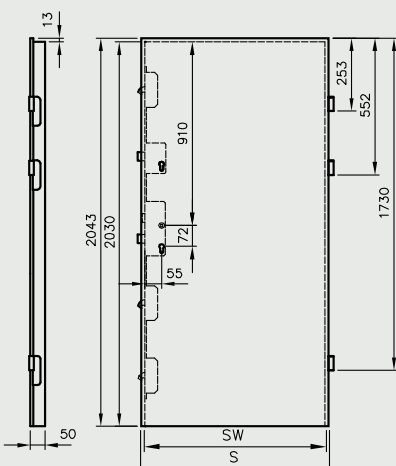

Skrzydła p.poż. FORCA