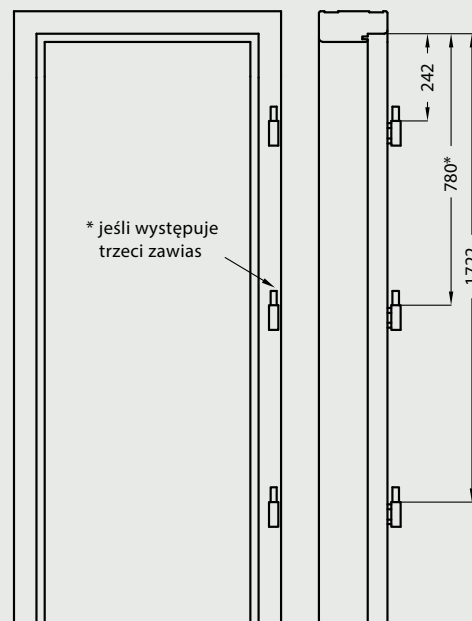

D - wymagana szerokość otworu w murze