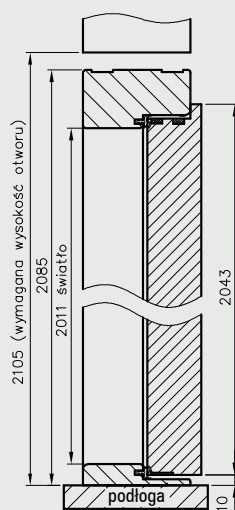

przekrój pionowy drzwi Athos