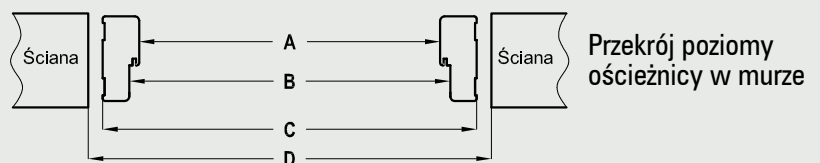

D - wymagana szerokość otworu w murze

Cena drzwi OLIMP

$$\begin{aligned} \text{cena drzwi jednoskrzydłowych} &= \text{cena skrzydła czynnego} + \text{cena ościeżnicy metalowej p.poż. lub drewnianej p.poż.} \\ \text{cena drzwi dwuskrzydłowych} &= \text{cena skrzydła czynnego} + \text{cena skrzydła biernego (skrzydło czynne + dopłata)} + \text{cena ościeżnicy metalowej p.poż. lub drewnianej p.poż.} \end{aligned}$$