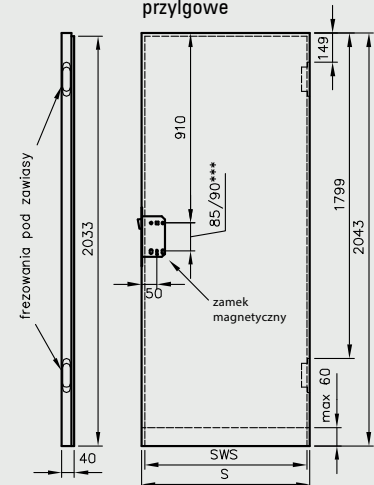

Skrzydła Sara Eco
przylgowe