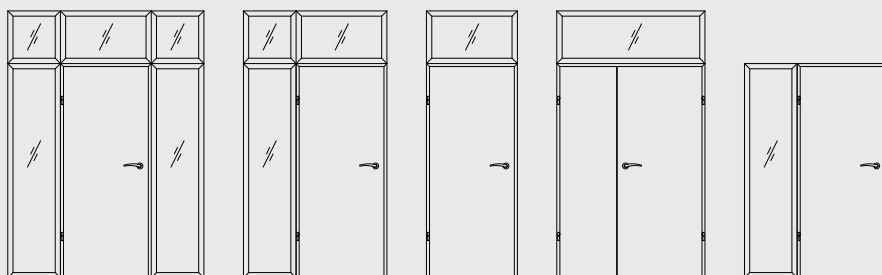

doświetla / naświetla

Możliwe konfiguracje naświetli/doświetli