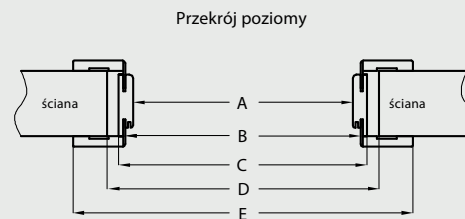

W związku z zainteresowaniem Klientów drzwiami w wymiarach niestandardowych wprowadziliśmy do oferty kolekcje Modern TOP, Plus TOP oraz model skrzydła Standard TOP 10 z ościeżnicą regulowaną TOP w 3 dodatkowych wariantach wysokości. Konstrukcja ościeżnicy jest taka sama jak ościeżnicy regulowanej TOP (różnią się tylko wysokością).

Zastosowanie

Ościeżnica regulowana TOP o zmiennych wysokościach może być zastosowana do skrzydeł przylgowych Standard TOP 10, Modern TOP, Plus TOP w trzech dodatkowych opcjach wysokości skrzydła: 1983 mm, 2110 mm i 2240 mm.

Zawartość kompletu

Belka główna (element poziomy i dwa pionowe wraz z elementami maskującymi), uszczelka drzwiowa, zestaw zawiasów, komplet elementów przeznaczonych do zmontowania ościeżnicy wg dołączonej instrukcji.

Ościeżnice pakowane są w opakowania kartonowe.

Wszystkie ościeżnice w 3 dodatkowych opcjach wysokości powinny być wyposażone w 3 zawiasy.

H	H1	H2	H3	H4	H5	Z3
1983	1969	1981	1991	2013	2061	1662
2110	2096	2108	2118	2140	2188	1789
2240	2226	2238	2248	2270	2318	1919

H - wysokość skrzydła
H4 - wymagana wysokość otworu w murze

D - wymagana szerokość otworu w murze

Ceny ościeżnic regulowanych TOP o zmiennych wysokościach

Grubość muru	biała mat, jesion, calvados, wiśnia ciemna, orzech, orzech satyna, wenge ryfla**, dąb złoty ryfla, orzech ciemny ryfla, dąb szary ryfla**, dąb bielony ryfla, wiąz antracyt, wiąz tabac, dąb piaskowy, wenge ciemne, srebrna, sosna biała						akacja, kasztan, miodowy dąb, biały, szary jasny, szary ciemny			
	wysokość skrzydła 1983 i 2043		wysokość skrzydła 2110 i 2240		wysokość skrzydła 1983 i 2043		wysokość skrzydła 2110 i 2240			
	Cmin	Cmax	cena netto	cena brutto	cena netto	cena brutto	cena netto	cena brutto	cena netto	cena brutto
75	95	224 zł	275,52 zł	269 zł	330,87 zł	235 zł	289,05 zł	280 zł	344,40 zł	
95	115	233 zł	286,59 zł	280 zł	344,40 zł	245 zł	301,35 zł	292 zł	359,16 zł	
120	140	242 zł	297,66 zł	290 zł	356,70 zł	254 zł	312,42 zł	302 zł	371,46 zł	
140	160	251 zł	308,73 zł	301 zł	370,23 zł	264 zł	324,72 zł	314 zł	386,22 zł	
160	180	259 zł	318,57 zł	311 zł	382,53 zł	272 zł	334,56 zł	324 zł	398,52 zł	
180	200	269 zł	330,87 zł	323 zł	397,29 zł	282 zł	346,86 zł	336 zł	413,28 zł	
200	220	278 zł	341,94 zł	334 zł	410,82 zł	292 zł	359,16 zł	348 zł	428,04 zł	
220	240	287 zł	353,01 zł	344 zł	423,12 zł	301 zł	370,23 zł	358 zł	440,34 zł	
240	260	295 zł	362,85 zł	354 zł	435,42 zł	310 zł	381,30 zł	369 zł	453,87 zł	
260	280	303 zł	372,69 zł	364 zł	447,72 zł	318 zł	391,14 zł	379 zł	466,17 zł	
280	300	313 zł	384,99 zł	376 zł	462,48 zł	329 zł	404,67 zł	392 zł	482,16 zł	
300	320	321 zł	394,83 zł	385 zł	473,55 zł	337 zł	414,51 zł	401 zł	493,23 zł	

**dekor tylko w ustawieniu poziomym

do drzwi jednoskrzydłowych

	A	B	C	D	E
60	600	624	644	680	784
70	700	724	744	780	884
80	800	824	844	880	984
90	900	924	944	980	1084
100	1000	1024	1044	1080	1184

do drzwi dwuskrzydłowych

	A	B	C	D	E
120	1235	1259	1279	1315	1419
130	1335	1359	1379	1415	1519
140	1435	1459	1479	1515	1619
150	1535	1559	1579	1615	1719
160	1635	1659	1679	1715	1819
170	1735	1759	1779	1815	1919
180	1835	1859	1879	1915	2019
190	1935	1959	1979	2015	2119
200	2035	2059	2079	2115	2219

wymiary [mm] zgodne z Polską Normą