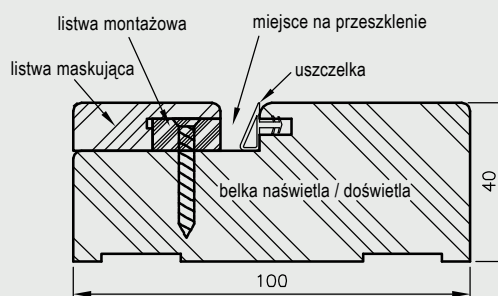

Rys. Przekrój naświetla / doświetla

Tabela wymiarów naświetli / doświetli

asortyment	wysokość całkowita	szerokość całkowita	długość obwodu
doświetle	2073 mm	Z	$2 \cdot 2073 + 2 \cdot Z$
naświetle boczne	N	Z	$2 \cdot N + 2 \cdot Z$
naświetle górne	N	B	$2 \cdot N + 2 \cdot B$