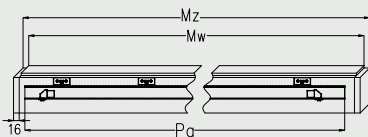

Maskownicę i prowadnicę do systemów podwójnych uzyskuje się poprzez połączenie dwóch elementów z systemu pojedynczego.