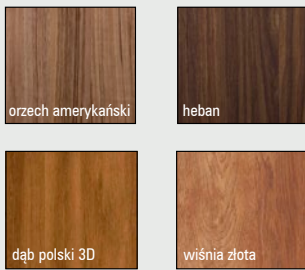

CPL grubości 0,2 mm
CPL grubości 0,7 mm

CPL grubości 0,2 mm
CPL grubości 0,7 mm

CPL grubości 0,2 mm
CPL grubości 0,7 mm

RAL=9003

RAL=9003

W1000ST9
CPL grubości 0,15 mm
CPL grubości 0,8 mm
NCS = S0500-N

U708ST15
CPL grubości 0,15 mm
CPL grubości 0,8 mm
NCS = S2000-N
RAL = 7047

U963ST15
CPL grubości 0,15 mm
CPL grubości 0,8 mm
NCS = S7500-N
RAL = 7024

RAL=9001

UWAGA: Specyfiką okleiny naturalnej jest możliwość wystąpienia różnic w usłojeniu i wybarwieniu. Różnice te nie mogą być podstawą uznania reklamacji.

UWAGA: Ze względu na różną technologię wykonania:

- skrzydła LACK i ASCADA - płyta HDF lakierowana
- ościeżnice, opaski, ćwierćwałki Finish, listwy przyszybowe - oklejone folią Finish
- krawędź skrzydła - obrzeże

występują różnice kolorystyczne między tymi elementami.

* tylko w skrzydle ramowym SINCO, kolekcji LACK i ASCADA