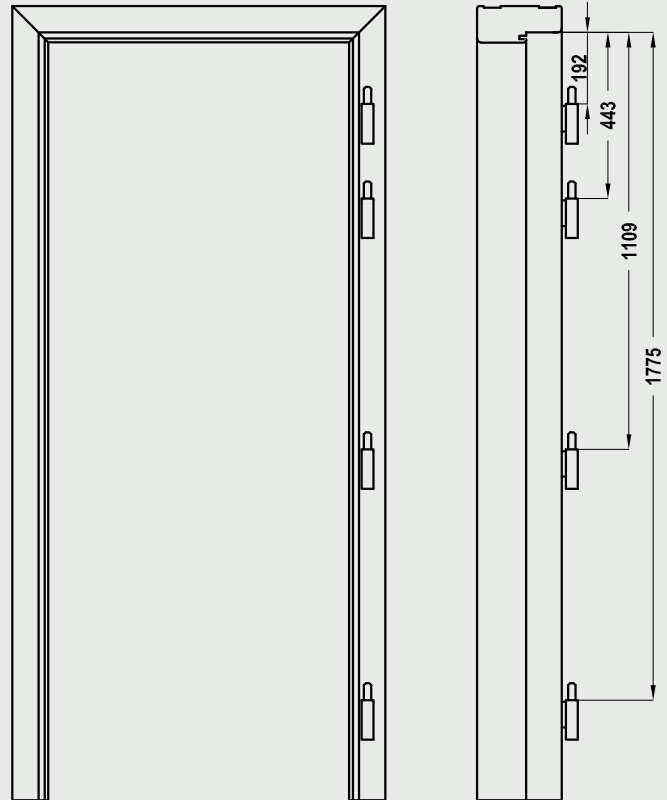

do drzwi jednoskrzydłowych

	A	B	C	D
80	804	828	912	952
90	904	928	1012	1052
100	1004	1028	1112	1152
110	1104	1128	1212	1252

do drzwi dwuskrzydłowych

	A	B	C	D
160	1635	1659	1743	1783
170	1735	1759	1843	1883
180	1835	1859	1943	1983
190	1935	1959	2043	2083
200	2035	2059	2143	2183