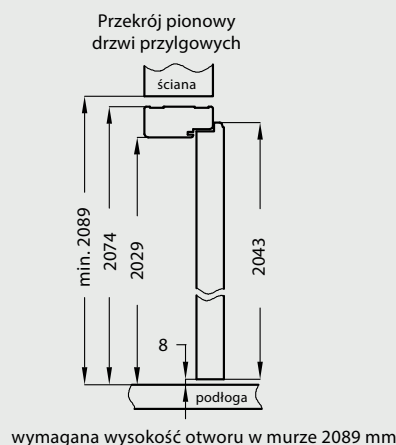

przekrój ościeżnicy prostej SOFT natura

ościeżnica prosta po skręceniu

D - wymagana szerokość otworu w murze

wymagana wysokość otworu w murze 2089 mm