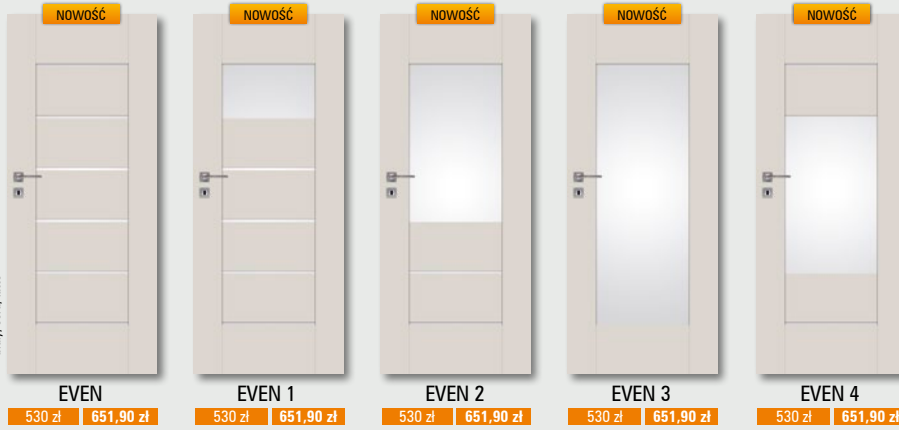

EVEN

skrzydło malowane lakierem wodnym UV
biały, ecru, latte

Szyby w standardzie: decomat, decomat brąz, decomat grafit i szyba przezroczysta

Opcje za dopłatą
tulija wentylacyjna stalowa ..... 30 zł | 36,90 zł
skrzydła bezprzylgowe rozwieme ..... 55 zł | 67,65 zł
skrzydła „30” i „100” ..... 40 zł | 48,20 zł
podcięcie wentylacyjne ..... 20 zł | 24,60 zł
listwa przymykowa drzwi dwuskrzydłowych ..... 25 zł | 30,75 zł
drzwi dwuskrzydłowe ..... cena skrzydła x2

UWAGA: skrzydło przylgowe - kraweź prosta
skrzydło bezprzylgowe - kraweź bez przylgi.

OLIMP

przylgowe przeciwpożarowe EI30 i EI60

biały, biały mat, jesion, dąb bielony ryfla, buk, dąb piaskowy, ołcha, dąb żółty, dąb złoty ryfla, calvados, wiśnia ciemna, orzech satynny, orzech ciemny ryfla, dąb szary ryfla **, wenge ciemne, sosna biała, grafit ryfla **, wiąz tabac, wiąz antracyt, akacja, miobowy dąb, kasztan
szerość: „80” - „90”
szerość: „100” - „110”