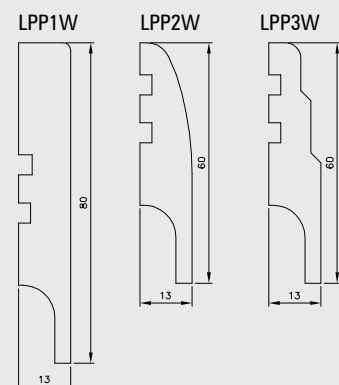

Kątownik maskujący SOFT natura

zastosowanie: do ościeżnicy prostej SOFT natura

Zawartość kompletu (na jedną stronę drzwi):

element poziomy i dwa elementy pionowe, kołki oraz spinki zaciskowe.

Cena kątownika

model	cena netto	cena brutto
kątownik maskujący SOFT natura	80 zł	98,40 zł

Cena za komplet na jedną stronę drzwi

Cena kątownika do drzwi dwuskrzydłowych +30%

Zamawiając kątowniki maskujące należy podać stronę drzwi, na której będą zamontowane.

Łączenie kątownika maskującego

Opaski maskujące

Połączenie opaski z ościeżnicą

zastosowanie: do ościeżnicy prostej, prostej SOFT

Zawartość kompletu (na jedną stronę drzwi):

opaska pozioma i dwie pionowe, zaczepy plastikowe, kołki oraz spinki zaciskowe. Opaski maskujące pakowane są w karton.

Ceny opasek

model	cena netto	cena brutto
STANDARD	41 zł	50,43 zł
SOFT	49 zł	60,27 zł
STYL	49 zł	60,27 zł
TOP	52 zł	63,96 zł
Do drzwi dwuskrzydłowych	+30%	

* opaska maskująca TOP nie jest dostępna w kolorach folii Finish.

SOFT

ćwierćwałek
16 × 16 × 2200 mm

ćwierćwałek SOFT, SOFT natura
11 × 18 × 2200 mm

Ćwierćwałki

Ćwierćwałek służy do maskowania kąтового połączenia ściany i ościeżnicy. Jednostką handlową jest sztuka.

Ceny ćwierćwałków

model	cena netto	cena brutto
ćwierćwałek	9 zł	11,07 zł
ćwierćwałek SOFT	9 zł	11,07 zł
ćwierćwałek SOFT natura	20 zł	24,60 zł

Listwy dekoracyjne

Długość listew dekoracyjnych 2,62 mb

Ceny listew

Model	dekory	cena netto	cena brutto
LPP1W, LPP2W, LPP3W	Cell, 3D	19,50 zł	23,99 zł

cena za 1 szt.