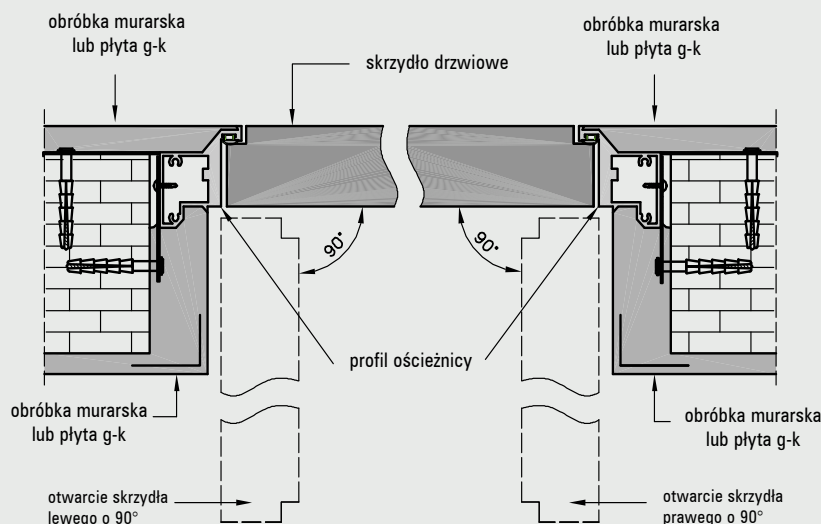

- Skrzydło płytowe przylgowe w dwóch wariantach wykończenia:

1. Szerokie płaszczyzny skrzydła zagruntowane i przygotowane do malowania lub tapetowania (np. w kolorze ścian). Krawędzie skrzydła oklejone obrzeżem umożliwiającym jego pomalowanie. Malowanie należy wykonać we własnym zakresie.
2. Szerokie płaszczyzny skrzydła oklejone foliami z grupy DRE-Cell lub 3D, krawędzie skrzydła oklejone obrzeżem w kolorze folii.

model	dekor*	
	DRE-Cell, 3D i grunt	
skrzydło SARA ECO	295 zł netto	362,85 zł brutto
ościeżnica OA_SARA	795 zł netto	977,85 zł brutto

* dotyczy skrzydła

Cena ościeżnicy zawiera również 2 zawiasy wpuszczane.

Opcje za dopłatą w GRUNT

- podcięcie wentylacyjne.....20 zł | 24,60 zł

W standardzie skrzydła

- rama z drewna iglastego
- gniazda pod 2 zawiasy wpuszczane ISTAR
- wypełnienie „plaster miodu”
- zamek magnetyczny na klucz zwykły, blokadę łazienkową, wkładkę patentową lub zamek oszczędnościowy

Opcje za dopłatą w DRE-Cell i 3D

- podcięcie wentylacyjne.....20 zł | 24,60 zł
- kratka wentylacyjna tworzywowa.....20 zł | 24,60 zł
- kratka wentylacyjna aluminiowa.....90 zł | 110,70 zł
- uszczelka opadająca.....140 zł | 172,20 zł

Przekrój poprzeczny drzwi Sara Eco