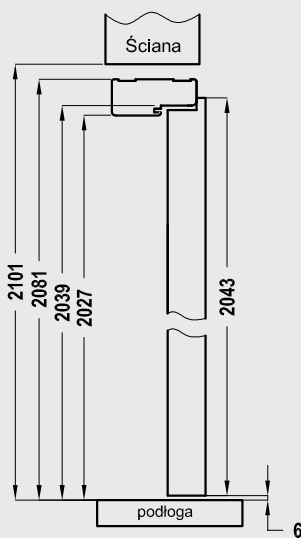

Przekrój pionowy drzwi p.poż.

wymagana wysokość otworu w murze 2101 mm