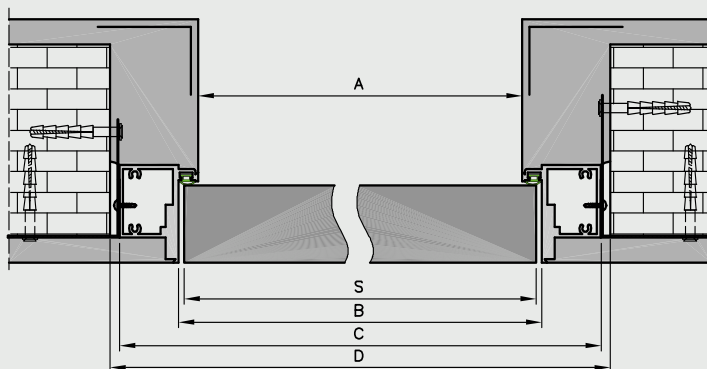

Tab. Wymiary drzwi Sara Eco

	S	A	B	C	D
„80”	844	829	850	914	924
„90”	944	929	950	1014	1024

1. S - szerokość skrzydła
   A - szerokość w świetle przejścia ościeżnicy
   B - szerokość we wrębie ościeżnicy
   C - szerokość zewnętrzna ościeżnicy
   D - wymagana szerokość otworu w murze