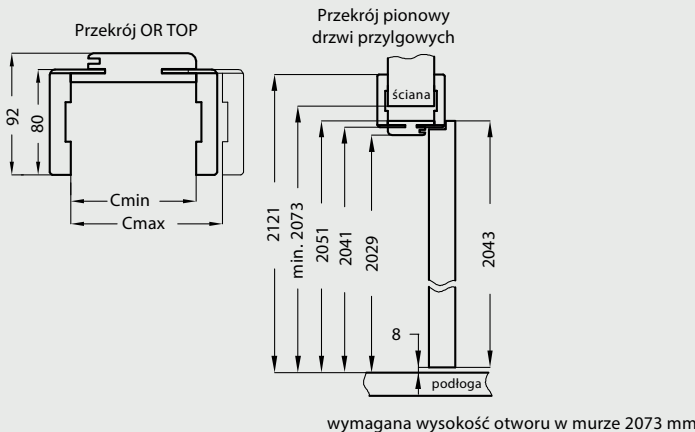

Ceny ościeżnic regulowanych TOP

Grubość muru	biały, biała mat, jesion, calvados, wiśnia ciemna, orzech, orzech satyna, wenge ryfla***, dąb złoty ryfla, dąb szary ryfla***, orzech ciemny ryfla, grafit ryfla***, dąb bielony ryfla, orzech amerykański, heban, wiąz, dąb polski 3D, wiąz antracyt, wiąz tabac, dąb piaskowy, wenge ciemne, wiśnia złota, wanilia***, srebrna, sosna biała		akacja, kasztan, miodowy dąb, biały, szary jasny, szary ciemny		dąb jasny, orzech ciemny, wenge, dąb, heban, dąb bielony, orzech		biały, ecru, latte		
	Cmin	Cmax	netto	brutto	netto	brutto	netto	brutto	
75	95	224 zł	275,52 zł	235 zł	289,05 zł	388 zł	477,24 zł	307 zł	377,61 zł
95	115	233 zł	286,59 zł	245 zł	301,35 zł	399 zł	490,77 zł	319 zł	392,37 zł
120	140	242 zł	297,66 zł	254 zł	312,42 zł	409 zł	503,07 zł	331 zł	407,13 zł
140	160	251 zł	308,73 zł	264 zł	324,72 zł	425 zł	522,75 zł	343 zł	421,89 zł
160	180	259 zł	318,57 zł	272 zł	334,56 zł	442 zł	543,66 zł	353 zł	434,19 zł
180	200	269 zł	330,87 zł	282 zł	346,86 zł	459 zł	564,57 zł	365 zł	448,95 zł
200	220	278 zł	341,94 zł	292 zł	359,16 zł	476 zł	585,48 zł	377 zł	463,71 zł
220	240	287 zł	353,01 zł	301 zł	370,23 zł	493 zł	606,39 zł	388 zł	477,24 zł
240	260	295 zł	362,85 zł	310 zł	381,30 zł	511 zł	628,53 zł	399 zł	490,77 zł
260	280	303 zł	372,69 zł	318 zł	391,14 zł	528 zł	649,44 zł	409 zł	503,07 zł
280	300	313 zł	384,99 zł	329 zł	404,67 zł	546 zł	671,58 zł	421 zł	517,83 zł
300	320	321 zł	394,83 zł	337 zł	414,51 zł	562 zł	691,26 zł	432 zł	531,36 zł

*** dekor tylko w ustojeniu poziomym

Cena ościeżnicy do drzwi dwuskrzydłowych: +30%

do drzwi jednoskrzydłowych

	A	B	C	D	E
60	600	624	644	680	784
70	700	724	744	780	884
80	800	824	844	880	984
90	900	924	944	980	1084
100	1000	1024	1044	1080	1184
110	1100	1124	1144	1180	1284

do drzwi dwuskrzydłowych

	A	B	C	D	E
100d	1035	1059	1079	1115	1219
110d	1135	1159	1179	1215	1319
120	1235	1259	1279	1315	1419
130	1335	1359	1379	1415	1519
140	1435	1459	1479	1515	1619
150	1535	1559	1579	1615	1719
160	1635	1659	1679	1715	1819
170	1735	1759	1779	1815	1919
180	1835	1859	1879	1915	2019
190	1935	1959	1979	2015	2119
200	2035	2059	2079	2115	2219

wymiary [mm] zgodne z Polską Normą