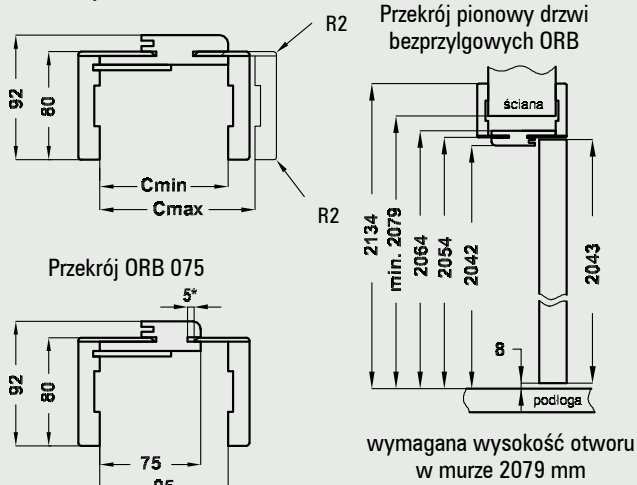

Zawartość kompletu

Belka główna (element poziomy i dwa pionowe) wraz z szerokim kątownikiem (80 mm) o małych promieniach zaokrąglenia profilu przekroju poprzecznego (R2), uszczelka drzwiowa, zestaw zawiasów, komplet elementów przeznaczonych do zmontowania ościeżnicy wg dołączonej instrukcji. Ościeżnice pakowane są w opakowania kartonowe.

Przekrój ORB 095-300