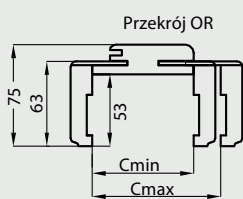

wymagana wysokość otworu w murze 2073 mm

Ceny ościeżnic regulowanych

Grubość muru			buk, brzoza, dąb		dąb jasny, orzech boliwijski, orzech ciemny, wenge, zebrano, orzech, heban, dąb bielony		biały, ecru, latte				
	Cmin	Cmax	netto	brutto	netto	brutto	netto	brutto			
75	95	171 zł	210,33 zł	208 zł	255,84 zł	326 zł	400,98 zł	357 zł	439,11 zł	292 zł	359,16 zł
95	115	179 zł	220,17 zł	217 zł	266,91 zł	336 zł	413,28 zł	368 zł	452,64 zł	303 zł	372,69 zł
120	140	185 zł	227,55 zł	226 zł	277,98 zł	347 zł	426,81 zł	378 zł	464,94 zł	315 zł	387,45 zł
140	160	191 zł	234,93 zł	235 zł	289,05 zł	362 zł	445,26 zł	394 zł	484,62 zł	327 zł	402,21 zł
160	180	197 zł	242,31 zł	244 zł	300,12 zł	378 zł	464,94 zł	411 zł	505,53 zł	338 zł	415,74 zł
180	200	205 zł	252,15 zł	253 zł	311,19 zł	394 zł	484,62 zł	428 zł	526,44 zł	349 zł	429,27 zł
200	220	211 zł	259,53 zł	263 zł	323,49 zł	410 zł	504,30 zł	445 zł	547,35 zł	362 zł	445,26 zł
220	240	218 zł	268,14 zł	271 zł	333,33 zł	425 zł	522,75 zł	462 zł	568,26 zł	372 zł	457,56 zł
240	260	225 zł	276,75 zł	279 zł	343,17 zł	441 zł	542,43 zł	480 zł	590,40 zł	383 zł	471,09 zł
260	280	231 zł	284,13 zł	288 zł	354,24 zł	457 zł	562,11 zł	497 zł	611,31 zł	394 zł	484,62 zł
280	300	238 zł	292,74 zł	297 zł	365,31 zł	473 zł	581,79 zł	515 zł	633,45 zł	405 zł	498,15 zł
300	320	245 zł	301,35 zł	306 zł	376,38 zł	488 zł	600,24 zł	531 zł	653,13 zł	417 zł	512,91 zł

wymiary w [mm] zgodnie z Polską Normą

Cena ościeżnicy do drzwi dwuskrzydłowych: +30%

do drzwi jednoskrzydłowych

	A	B	C	D	E
60	600	624	644	680	750
70	700	724	744	780	850
80	800	824	844	880	950
90	900	924	944	980	1050
100	1000	1024	1044	1080	1150
110	1100	1124	1144	1180	1250

wymiary [mm] zgodnie z Polską Normą

do drzwi dwuskrzydłowych

	A	B	C	D	E
100d	1035	1059	1079	1115	1185
110d	1135	1159	1179	1215	1285
120	1235	1259	1279	1315	1385
130	1335	1359	1379	1415	1485
140	1435	1459	1479	1515	1585
150	1535	1559	1579	1615	1685
160	1635	1659	1679	1715	1785
170	1735	1759	1779	1815	1885
180	1835	1859	1879	1915	1985
190	1935	1959	1979	2015	2085
200	2035	2059	2079	2115	2185

wymiary [mm] zgodnie z Polską Normą