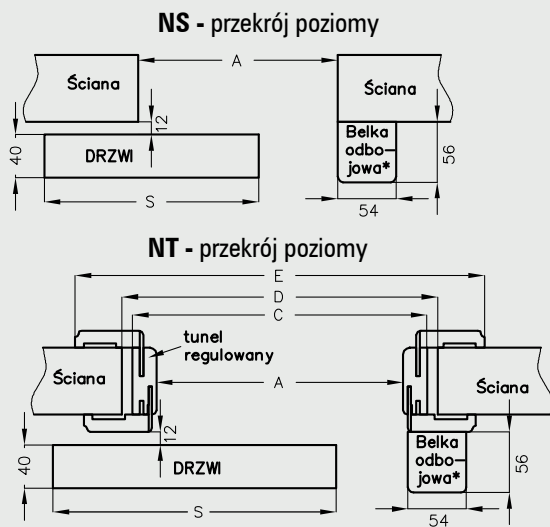

System przesuwny DRE, stosowany jest jako drzwi wewnętrzne, bezprzylgowe, jedno lub dwuskrzydłowe, w dekorach DRE-Cell, folii 3D oraz Natura przedstawionych w katalogu, z wyjątkiem kolekcji: **ENTER, ENTER natura, SOLID, VETRO C i F, LACK, ASCADA, SINCO, IVI, DUO, drzwi przeciwpożarowe.**

Komplet systemu przesuwnego (naściennego) zawiera:

- belkę odbojową, prowadnicę (LEON SN 150, 180, 200) z okuciami, listwę dystansową oraz maskownicę. W systemie montowanym na tunelu regulowanym w komplecie znajdują się 2 dodatkowe listwy dystansowe gr. 16 mm. W przypadku systemu z zastosowaniem zamka hakowego w belce odbojowej wyrezowane jest gniazdo pod zaczep.
- Skrzydło drzwiowe przesuwne DRE o wymiarach:
  Drzwi pojedyncze: „60”, „70”, „80”, „90”, „100”
  Drzwi podwójne: „120”, „140”, „160”, „180”, „200”

Oferujemy:

NS - system montowany bezpośrednio na ścianę

NT - system montowany z użyciem tunelu regulowanego

* nie występuje w systemie podwójnym

Uwaga: Tunel TOP nie jest przystosowany do zastosowania z systemem NT.

maskownica z prowadnicą

Maskownicę i prowadnicę do systemów podwójnych uzyskuje się poprzez połączenie dwóch elementów z systemu pojedynczego.