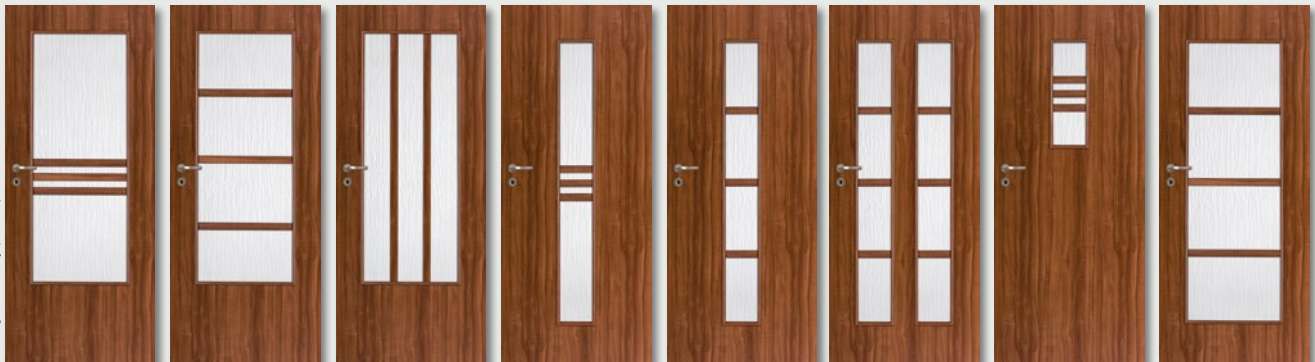

ARTE 10		ARTE 20		ARTE 30		ARTE 40		ARTE 50		ARTE 70		ARTE 80		ARTE 90	
323 zł	397,29 zł	323 zł	397,29 zł	323 zł	397,29 zł	265 zł	325,95 zł	265 zł	325,95 zł	323 zł	397,29 zł	265 zł	325,95 zł	323 zł	397,29 zł
350 zł	430,50 zł	350 zł	430,50 zł	350 zł	430,50 zł	292 zł	359,16 zł	292 zł	359,16 zł	350 zł	430,50 zł	292 zł	359,16 zł	350 zł	430,50 zł
370 zł	455,10 zł	370 zł	455,10 zł	370 zł	455,10 zł	312 zł	383,76 zł	312 zł	383,76 zł	370 zł	455,10 zł	312 zł	383,76 zł	370 zł	455,10 zł

- kratka wentylacyjna tworzywowa..... 20 zł | 24,60 zł
- kratka wentylacyjna aluminiowa..... 90 zł | 110,70 zł
- podcięcie wentylacyjne..... 20 zł | 24,60 zł
- drzwi dwuskrzydłowe..... cena skrzydła x 2

UWAGA: skrzydło przyłogowe - krawędź kamiesz