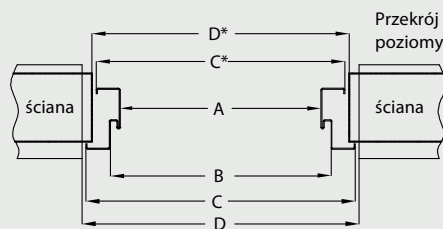

D, D* - wymagana szerokość otworu w murze
* opcjonalny sposób montażu ościeżnicy

Wymagana wysokość otworu w murze liczona od gotowej podłogi to 2086 mm lub 2071* mm w opcjonalnym sposobie montażu (przy 15,5 mm nadkładzie poniżej poziomu gotowej podłogi)
** wysokość przejścia w świetle ościeżnicy wynosi 2041,5 mm, należy ją skrócić lub wmurować w posadzkę na głębokość 15,5 mm tak, aby wysokość przejścia przy gotowej podłodze wyniosła 2026 mm.

Cena ościeżnicy metalowej

model	dekor	
	biały, miodowy, ciemny brąz	
Ościeżnica stalowa „80” i „90”	240 zł netto	295,20 zł brutto
Ościeżnica stalowa „100”	280 zł netto	344,40 zł brutto

	A	B	C	C*	D	D*
„80”	794	824	895	865	915	885
„90”	900	930	1001	971	1021	991
„100”	1000	1030	1101	1071	1121	1091