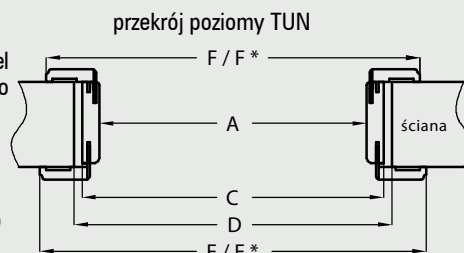

Przekrój pionowy tunelu regulowanego TOP

Tunel regulowany

Tunel regulowany DRE jest przystosowany do systemu przesuwnego, naściennego DRE. Tunel regulowany może być użyty niezależnie, jako ozdobna obudowa przejścia w ścianie. Jest to produkt wizualnie zbliżony do ościeżnicy regulowanej, z kilkoma różnicami:

- brak możliwości zamontowania zawiasów
- brak blachy zaczepowej
- brak frezowania pod uszczelkę
- różna wysokość i rozpiętość kątowników przednich i tylnych (wartość E i F w tabelach)

UWAGA: TUN TOP nie jest przystosowany do zastosowania z systemem przesuwnym NT.

* dotyczy Tunelu Regulowanego TOP

D - wymagana szerokość otworu w murze