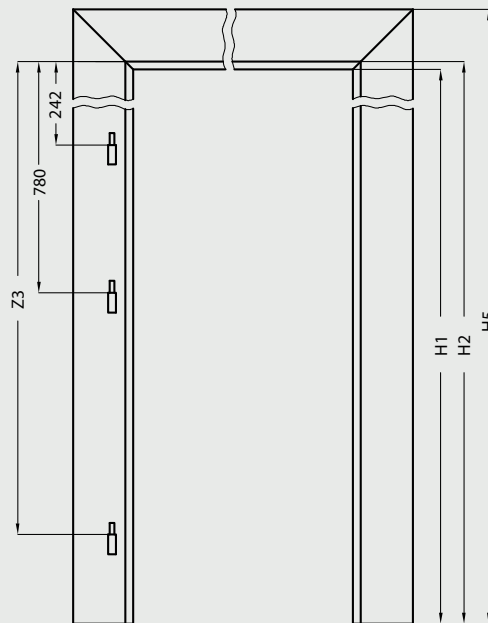

W związku z zainteresowaniem Klientów drzwiami w wymiarach niestandardowych wprowadziliśmy do oferty kolekcje Modern TOP, Plus TOP oraz model skrzydła Standard TOP 10 z ościeżnicą regulowaną TOP w 3 dodatkowych wariantach wysokości. Konstrukcja ościeżnicy jest taka sama jak ościeżnicy regulowanej TOP (różnią się tylko wysokością).

Zastosowanie

Ościeżnica regulowana TOP o zmiennych wysokościach może być zastosowana do skrzydeł przylgowych Standard TOP 10, Modern TOP, Plus TOP w trzech dodatkowych opcjach wysokości skrzydła: 1983 mm, 2110 mm i 2240 mm.

Zawartość kompletu

Belka główna (element poziomy i dwa pionowe wraz z elementami maskującymi), uszczelka drzwiowa, zestaw zawiasów, komplet elementów przeznaczonych do zmontowania ościeżnicy wg dołączonej instrukcji.

Ościeżnice pakowane są w opakowania kartonowe.

Wszystkie ościeżnice w 3 dodatkowych opcjach wysokości powinny być wyposażone w 3 zawiasy.

H	H1	H2	H3	H4	H5	Z3
1983	1969	1981	1991	2013	2061	1662
2110	2096	2108	2118	2140	2188	1789
2240	2226	2238	2248	2270	2318	1919

H - wysokość skrzydła
H4 - wymagana wysokość otworu w murze

D - wymagana szerokość otworu w murze

Ceny ościeżnic regulowanych TOP o zmiennych wysokościach

Grubość muru	biała mat, jesion, calvados, wiśnia ciemna, orzech, orzech satyna, wenge ryfla**, dąb złoty ryfla, orzech ciemny ryfla, dąb szary ryfla**, dąb bielony ryfla, wiąz antracyt, wiąz tabac, dąb piaskowy, wenge ciemne, srebrna, sosna biała						akacja, kasztan, miodowy dąb, biały, szary jasny, szary ciemny			
	wysokość skrzydła 1983 i 2043		wysokość skrzydła 2110 i 2240		wysokość skrzydła 1983 i 2043		wysokość skrzydła 2110 i 2240			
	Cmin	Cmax	cena netto	cena brutto	cena netto	cena brutto	cena netto	cena brutto	cena netto	cena brutto
75	95	224 zł	275,52 zł	269 zł	330,87 zł	235 zł	289,05 zł	280 zł	344,40 zł	
95	115	233 zł	286,59 zł	280 zł	344,40 zł	245 zł	301,35 zł	292 zł	359,16 zł	
120	140	242 zł	297,66 zł	290 zł	356,70 zł	254 zł	312,42 zł	302 zł	371,46 zł	
140	160	251 zł	308,73 zł	301 zł	370,23 zł	264 zł	324,72 zł	314 zł	386,22 zł	
160	180	259 zł	318,57 zł	311 zł	382,53 zł	272 zł	334,56 zł	324 zł	398,52 zł	
180	200	269 zł	330,87 zł	323 zł	397,29 zł	282 zł	346,86 zł	336 zł	413,28 zł	
200	220	278 zł	341,94 zł	334 zł	410,82 zł	292 zł	359,16 zł	348 zł	428,04 zł	
220	240	287 zł	353,01 zł	344 zł	423,12 zł	301 zł	370,23 zł	358 zł	440,34 zł	
240	260	295 zł	362,85 zł	354 zł	435,42 zł	310 zł	381,30 zł	369 zł	453,87 zł	
260	280	303 zł	372,69 zł	364 zł	447,72 zł	318 zł	391,14 zł	379 zł	466,17 zł	
280	300	313 zł	384,99 zł	376 zł	462,48 zł	329 zł	404,67 zł	392 zł	482,16 zł	
300	320	321 zł	394,83 zł	385 zł	473,55 zł	337 zł	414,51 zł	401 zł	493,23 zł	

**dekor tylko w ustawieniu poziomym

do drzwi jednoskrzydłowych

	A	B	C	D	E
60	600	624	644	680	784
70	700	724	744	780	884
80	800	824	844	880	984
90	900	924	944	980	1084
100	1000	1024	1044	1080	1184

do drzwi dwuskrzydłowych

	A	B	C	D	E
120	1235	1259	1279	1315	1419
130	1335	1359	1379	1415	1519
140	1435	1459	1479	1515	1619
150	1535	1559	1579	1615	1719
160	1635	1659	1679	1715	1819
170	1735	1759	1779	1815	1919
180	1835	1859	1879	1915	2019
190	1935	1959	1979	2015	2119
200	2035	2059	2079	2115	2219

wymiary [mm] zgodne z Polską Normą