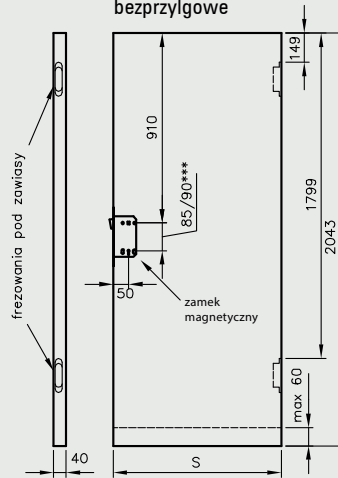

Skrzydła Sara Eco
bezprzylgowe