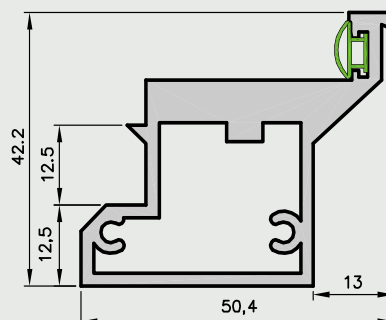

UWAGA: Minimalna grubość muru 75 mm.
Szerokość skrzydeł: jednoskrzydłowe „80” ÷ „90”