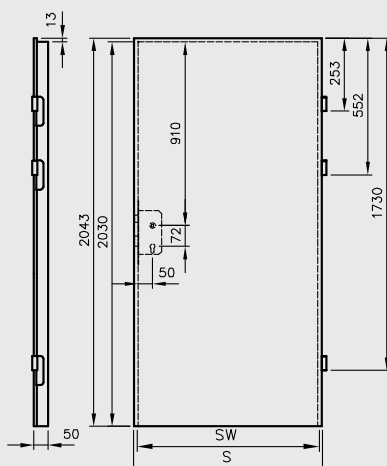

Skrzydła p.poż. ATHOS