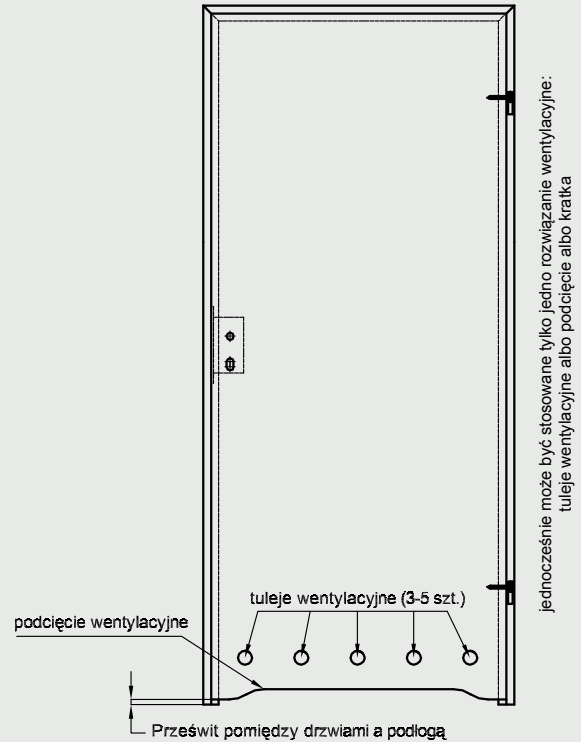

Zapewnienie powierzchni wentylacyjnej w drzwiach przylgowych**

Symbol wymiaru drzwi	drzwi z tulejami wentylacyjnymi		drzwi z podcięciem wentylacyjnym	
	powierzchnia wentylacyjna tulei i prześwitu 8 mm [m²]	wymagany prześwit dla spełnienia wymogu wentylacyjności [w mm]	powierzchnia wentylacyjna podcięcia i prześwitu 8 mm [m²]	wymagany prześwit dla spełnienia wymogu wentylacyjności [w mm]
„100”	0,011	19*	0,033	0
„90”	0,010	21*	0,029	1
„80”	0,009	24*	0,025	4
„70”	0,008	28*	0,021	14*
„60”	0,007	33*	0,018	35*

Zapewnienie powierzchni wentylacyjnej w drzwiach Sara Eco oraz we wszystkich drzwiach bezprzylgowych rozwiernych

Symbol wymiaru drzwi	drzwi z tulejami wentylacyjnymi		drzwi z podcięciem wentylacyjnym	
	powierzchnia wentylacyjna tulei i prześwitu 8 mm [m²]	wymagany prześwit dla spełnienia wymogu wentylacyjności [w mm]	powierzchnia wentylacyjna podcięcia i prześwitu 8 mm [m²]	wymagany prześwit dla spełnienia wymogu wentylacyjności [w mm]
„100”	0,0112	19*	0,033	0
„90”	0,0104	21*	0,029	1
„80”	0,0096	23*	0,025	4
„70”	0,0082	27*	0,021	12*
„60”	0,0074	32*	0,018	31*

Powyżej podano wymaganą wysokość prześwitu pod drzwiami, zapewniającą 0,022 m² całkowitej powierzchni wentylacyjnej.

Standardowo prześwit ten dla skrzydeł przylgowych wynosi 8 mm.

* należy zwiększyć prześwit do podanej wysokości poprzez skrócenie skrzydła od dołu (w przypadku gdy skrócenie jest możliwe – patrz **)

** Wyjątki nie ujęte w tabeli (skrzydła których nie można skrócić):

- Kolekcja Vetro A i C – zastosowanie podcięcia wentylacyjnego w drzwiach o szerokości „80”-„100” oraz standardowego prześwitu pod drzwiami (8 mm) zapewni spełnienie wymogu wentylacyjności.
- Kolekcja Vetro B, D i F – nie spełnia wymogu wentylacyjności.
- Skrzydła przesuwne – z uwagi na konstrukcję systemu przesuwnego (oddalenie od ściany/tunelu o 12 mm) spełniają wymóg wentylacyjności bez konieczności stosowania dodatkowych opcji.

3. Uwaga! Przed zakupem i montażem stolarki budowlanej należy sprawdzić czy wybrany rodzaj stolarki jest zgodny z wymogami projektu technicznego opracowanego dla danego projektu, w szczególności zaś należy upewnić się czy konstrukcja ścian i stropów umożliwia montaż stolarki budowlanej o masie określonej w poniższej tabeli:

	Skrzydła drzwiowe			Ościeżnice		Inne wyroby	
	wewnątrzlokalowe	wejściowe	przeciwpożarowe	regulowane	proste	tunel regulowany	system przesuwny
Waga max	50 kg*	50 kg*	105 kg*	40 kg	20 kg	40 kg	20 kg

* maksymalna waga 1 skrzydła

4. Skrzydło jest pakowane w folię termokurczliwą, a krawędzie są dodatkowo zabezpieczone styropianem lub wkładkami tekturowymi.

5. Cena skrzydeł nie obejmuje klamki, szyldów i wkładki patentowej (z wyjątkiem kolekcji SCALA A i B w wersji przylgowej i bezprzylgowej rozwiernej w okleinie DRE-Cell i folii 3D oraz kolekcji NESTOR i ELSA w wersji przylgowej i bezprzylgowej rozwiernej w okleinie DRE-Cell i folii 3D, w których klamka oraz szyld jest gratis).

6. Istnieje możliwość zakupu drzwi i ościeżnic CENTRA (bez nawierceń na zamek i zawiasy - opcja niedostępna dla drzwi p.poż., ENTER/SOLID, SARA ECO) w cenie podobnego produktu z okuciami i nawierceniami. Ościeżnice CENTRA posiadają uszczelki. Komplet nie zawiera okuć.