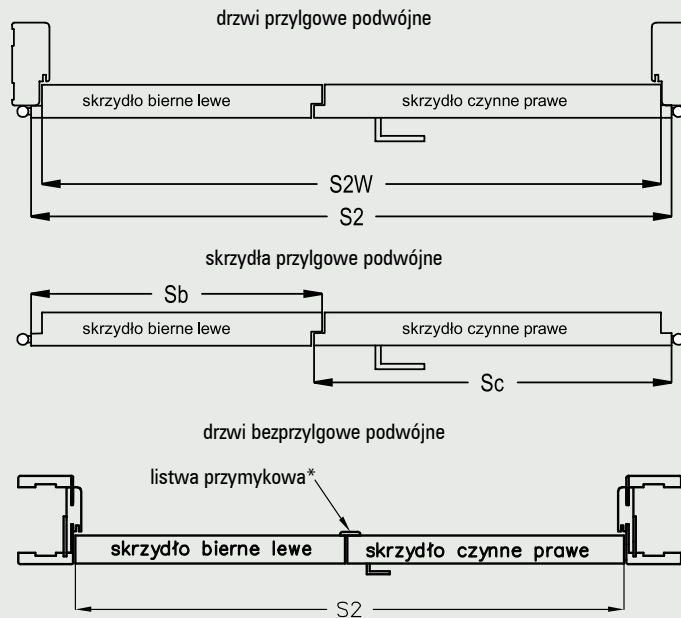

* do drzwi dwuskrzydłowych bezprzyłgowych istnieje możliwość dokupienia listwy przymykowej

Wyłącznie ościeżnice naszej produkcji pasują do drzwi dwuskrzydłowych, dlatego zalecamy dokonywanie zakupu drzwi w kompletach. Komplet DRE obejmuje 2 skrzydła drzwiowe oraz ościeżnicę.

$$\text{cena drzwi dwuskrzydłowych} = \text{cena skrzydła} \times 2 + \text{cena ościeżnicy}$$

Kombinacje skrzydeł przyłgowych podwójnych

Symbol wymiaru	wymiary w [mm] zgodne z Polską normą		
	S2	S2W	kombinacja* Sc + Sb
„100d”	1078	1052	644 + 444
„110d”	1178	1152	744 + 444
„120”	1278	1252	844 + 444; 644 + 644
„130”	1378	1352	944 + 444; 744 + 644; 644 + 744
„140”	1478	1452	1044 + 444; 844 + 644; 744 + 744; 644 + 844
„150”	1578	1552	944 + 644; 844 + 744; 744 + 844; 644 + 944
„160”	1678	1652	1044 + 644; 944 + 744; 844 + 844; 744 + 944; 644 + 1044
„170”	1778	1752	1044 + 744; 944 + 844; 844 + 944; 744 + 1044
„180”	1878	1852	1044 + 844; 944 + 944; 844 + 1044
„190”	1978	1952	1044 + 944; 944 + 1044
„200”	2078	2052	1044 + 1044

kombinacja* – możliwe zestawienia szerokości skrzydeł czynnych (Sc) i biernych (Sb)

Kombinacje skrzydeł bezprzyłgowych podwójnych

Symbol wymiaru	wymiary w [mm] zgodne z Polską normą	
	S2	kombinacja* Sc + Sb
„120”	1291	644 + 644
„130”	1391	744 + 644; 644 + 744
„140”	1491	844 + 644; 744 + 744; 644 + 844
„150”	1591	944 + 644; 844 + 744; 744 + 844; 644 + 944
„160”	1691	1044 + 644; 944 + 744; 844 + 844; 744 + 944; 644 + 1044
„170”	1791	1044 + 744; 944 + 844; 844 + 944; 744 + 1044
„180”	1891	1044 + 844; 944 + 944; 844 + 1044

kombinacja* – możliwe zestawienia szerokości skrzydeł czynnych (Sc) i biernych (Sb)