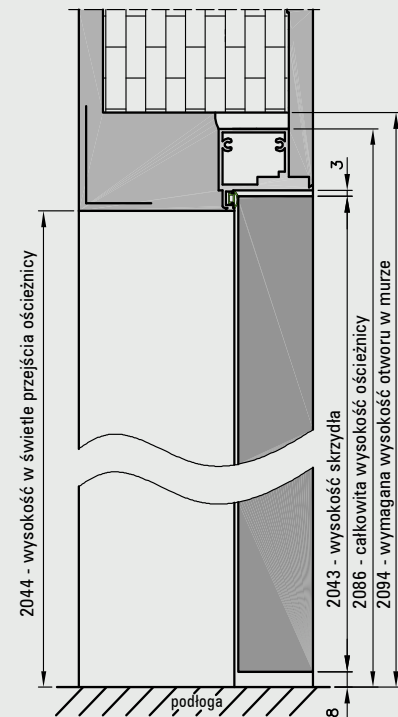

Przekrój pionowy drzwi Sara Eco