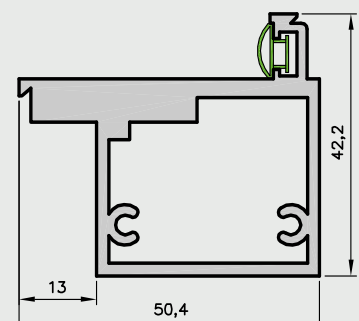

Profil ościeżnicy z uszczelką

biały (struktura)

biała mat

jesion

buk

olcha

dąb złoty

dąb bielony ryfla

dąb złoty ryfla

calvados

wiśnia ciemna

orzech

orzech satyna

orzech ciemny ryfla

dąb szary ryfla***

wiąz tabac

wiąz antracyt

dąb piaskowy

wenge ciemne

grafit ryfla***

sosna biała

wiąz

orzech amerykański

heban

wiśnia złota

dąb polski 3D

grunt

UWAGA: Minimalna grubość muru 75 mm.
Szerokość skrzydeł: jednoskrzydłowe „80” ÷ „90”