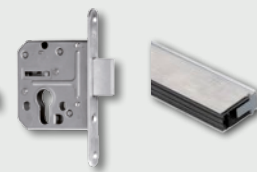

Zamek zasuwkowy górny

Uszczelka opadająca

przekrój skrzydła
ENTER natura