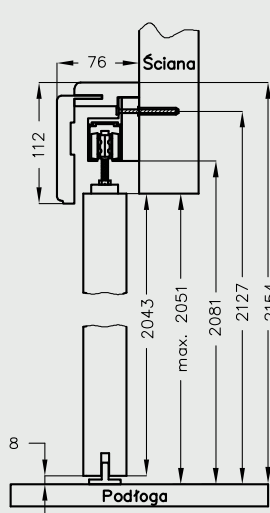

NS - przekrój pionowy