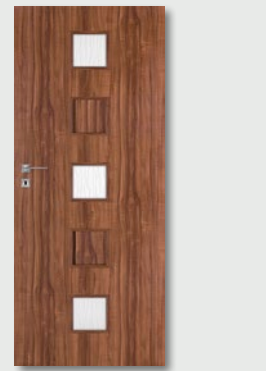

IDEA TOP 70	
292 zł	359,16 zł
343 zł	421,89 zł
323 zł	397,29 zł