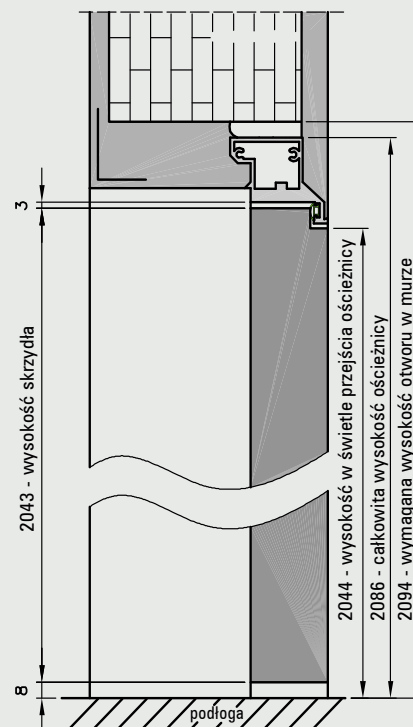

Przekrój pionowy drzwi Sara Eco

Profil ościeżnicy z uszczelką