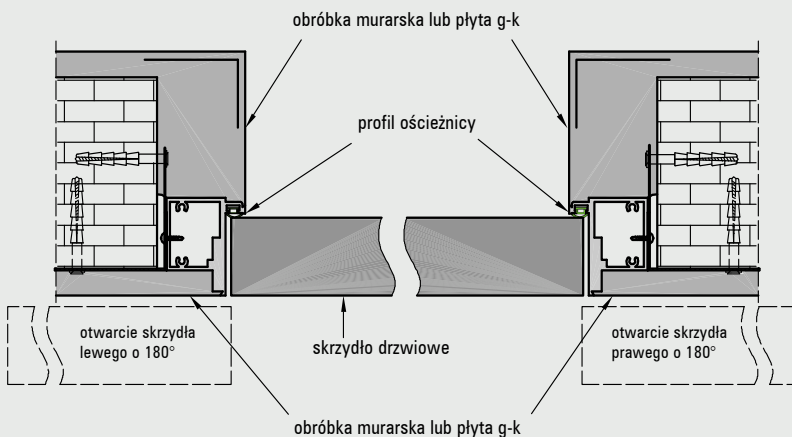

Przekrój poprzeczny drzwi Sara Eco

- Skrzydło płytowe bezprylgowe w dwóch wariantach wykończenia:

1. Szerokie płaszczyzny skrzydła zagruntowane i przygotowane do malowania lub tapetowania (np. w kolorze ścian). Krawędzie skrzydła oklejone obrzeżem umożliwiającym jego pomalowanie. Malowanie należy wykonać we własnym zakresie.
2. Szerokie płaszczyzny skrzydła oklejone foliami z grupy DRE-Cell lub 3D, krawędzie skrzydła oklejone obrzeżem w kolorze folii.

model	dekor*	
	DRE-Cell, 3D i grunt	
skrzydło SARA ECO	295 zł netto	362,85 zł brutto
ościeżnica OAB_SARA	795 zł netto	977,85 zł brutto

* dotyczy skrzydła

Cena ościeżnica zawiera również 2 zawiasy wpuszczane.

Opcje za dopłatą w GRUNT

- podcięcie wentylacyjne.....20 zł | 24,60 zł

W standardzie skrzydła

- rama z drewna iglastego
- gniazda pod 2 zawiasy wpuszczane ISTAR
- wypełnienie „plaster miodu”
- zamek magnetyczny na klucz zwykły, blokadę łazienkową, wkładkę patentową lub zamek oszczędnościowy

Opcje za dopłatą w DRE-Cell i 3D

- podcięcie wentylacyjne.....20 zł | 24,60 zł
- kratka wentylacyjna tworzywowa.....20 zł | 24,60 zł
- kratka wentylacyjna aluminiowa.....90 zł | 110,70 zł
- uszczelka opadająca.....140 zł | 172,20 zł

Przekrój poprzeczny drzwi Sara Eco