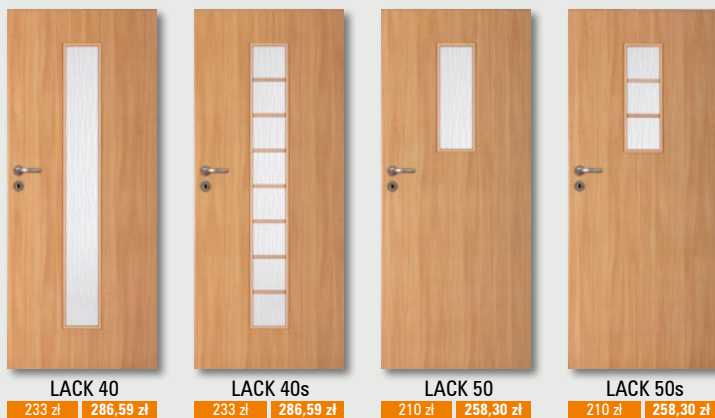

LACK 10 113 zł **138,99 zł** | **LACK 20** 183 zł **225,09 zł** | **LACK 20s** 205 zł **252,15 zł** | **LACK 30** 205 zł **252,15 zł** | **LACK 30s** 229 zł **281,67 zł**

LACK 40 233 zł **286,59 zł** | **LACK 40s** 233 zł **286,59 zł** | **LACK 50** 210 zł **258,30 zł** | **LACK 50s** 210 zł **258,30 zł**

ASCADA