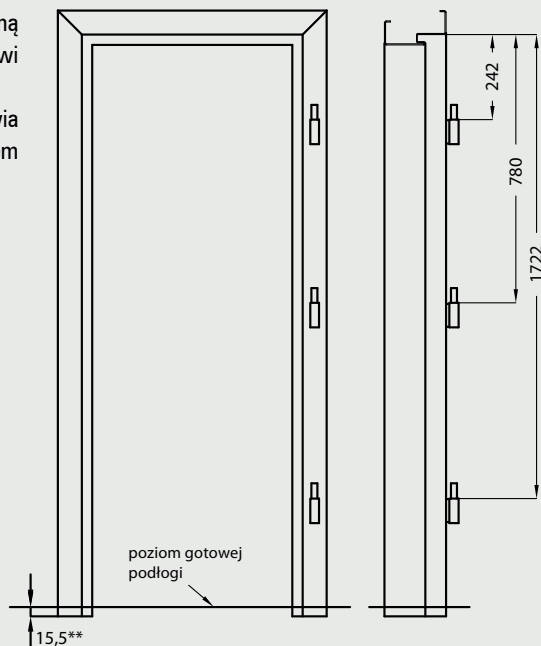

### W standardzie

- gniazda na 3 zawiasy
- dodatkowe gniazda na bolce antywyważeniowe
- gniazda zaczepów zamka listwowego SOLID

Profil ościeżnicy metalowej

D, D\* - wymagana szerokość otworu w murze  
\* opcjonalny sposób montażu ościeżnicy