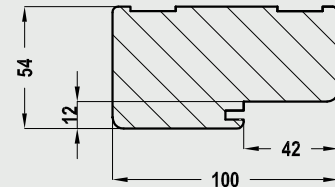

Ościeżnica p.poż. do drzwi OLIMP

Konstrukcja

Ościeżnica drewniana stała o przekroju 54x100 mm wykonana z klejonej iglastej oklejonej w kolorze skrzydła folią DRE-Cell lub laminatem CPL gr. 0,2 mm.

Zastosowanie

Ościeżnica ma zastosowanie do drzwi wewnętrznych wejściowych przeciwpożarowych OLIMP EI30 i EI60.

W standardzie

Ościeżnica EI30, EI60

- 4 zawiasy
- uszczelka o podwyższonych właściwościach ogniochronnych
- zaczep zamka
- zestaw montażowy

Ościeżnica EI60

- 2 uszczelki pęczniące w kanałach wrębu ościeżnicy

Ceny ościeżnic drewnianych p.poż. EI30 i EI60

szerokość drzwi	Cena EI30		Cena EI60	
	netto	brutto	netto	brutto
„80” - „90”	466 zł	573,18 zł	516 zł	634,68 zł
„100” - „110”	487 zł	599,01 zł	537 zł	660,51 zł
„160” - „180”	733 zł	901,59 zł	733 zł	901,59 zł
„190” - „200”	773 zł	950,79 zł	773 zł	950,79 zł

Przekrój ościeżnicy drewnianej p.poż do skrzydeł OLIMP

EI30

EI60