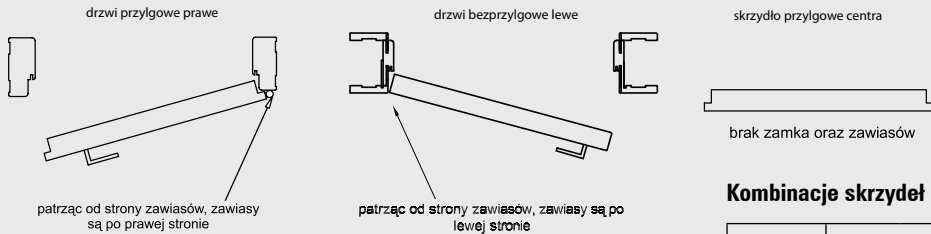

Skrzydła rozwierne (przyłgowe i bezprzyłgowe) pojedyncze

Oferujemy skrzydła: prawe, lewe oraz centra

Skrzydła rozwierne podwójne

Oferujemy skrzydła podwójne: prawe - wówczas prawe skrzydło jest czynnym a lewe biernym oraz skrzydła podwójne lewe - wówczas lewe skrzydło jest czynnym a prawe biernym. Skrzydło czynne posiada zamek w standardzie, natomiast skrzydło bierne blachę zaczepową i „kantrygiel”.