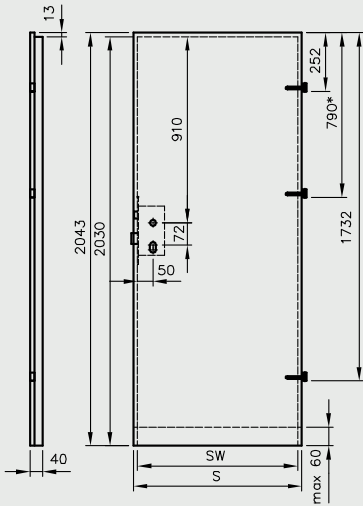

Wymiary skrzydeł i rozmieszczenie zawiasów

Skrzydła przylgowe

\* jeśli występuje 3 zawiasy

Skrzydła przylgowe:  
Standard TOP 10,  
Modern TOP, Plus TOP

Skrzydła p.poż. Olimp

\*\* grubość skrzydeł Olimp  
Ei30 = 50 mm, Ei60 = 60 mm