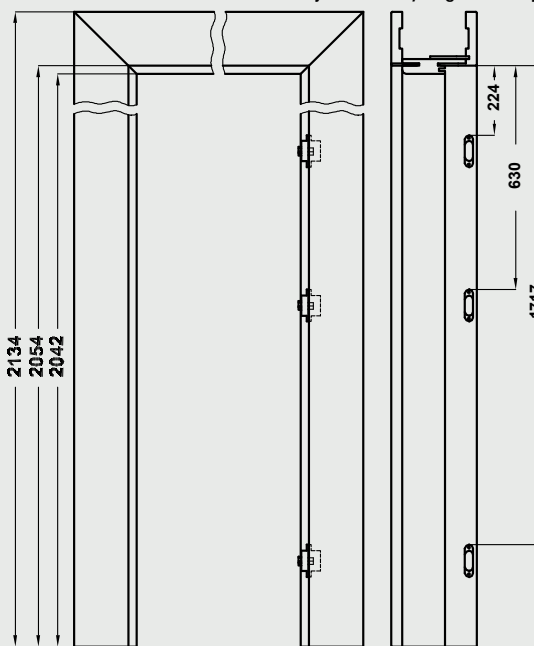

Przekrój poziomy ORB