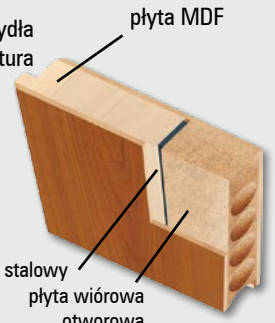

płaskownik stalowy
płyta wiórowa otworowa

Istnieje możliwość zakupu samego bułaja stalowego w cenie ..... 290 zł | 356,70 zł

Bułaj stalowy (szyba matowa lub przezroczysta)

UWAGA: Specyfiką okłiny naturalnej jest możliwość wystąpienia różnic w usłojeniu i wybarwieniu. Różnice te nie mogą być podstawą uznania reklamacji.
UWAGA: krawędź prosta.