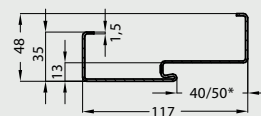

* kolory jak w OR TOP

Opcje za dopłatą

- tunel do drzwi podwójnych: +30%

Ościeżnica metalowa p.poż. do drzwi OLIMP

Konstrukcja

Ościeżnica metalowa wykonana z blachy ze stali węglowej konstrukcyjnej o grubości co najmniej 1,5 mm, konstrukcja spawana, malowana na kolor brąz i biały.

Zastosowanie

Ościeżnica ma zastosowanie do drzwi wewnętrznych wejściowych przeciwpożarowych OLIMP EI30 i EI60.

W standardzie

- 4 zawiasy
- uszczelka o podwyższonych właściwościach ogniochronnych

Ceny ościeżnic metalowych EI30 i EI60

szerokość drzwi	kolor	
	biały	brąz
„80” - „90”	466 zł netto	573,18 zł brutto
„100” - „110”	487 zł netto	599,01 zł brutto
„160” - „180”	733 zł netto	901,59 zł brutto
„190” - „200”	773 zł netto	950,79 zł brutto
„210” - „220”	812 zł netto	998,76 zł brutto

Dotyczy drzwi pojedynczych

	A	B	C	D
„80”	800	826	896	916
„90”	900	926	996	1016
„100”	1000	1026	1096	1116
„110”	1100	1126	1196	1216

Dotyczy drzwi podwójnych

	A	B	C	D
„160”	1635	1661	1731	1751
„170”	1735	1761	1831	1851
„180”	1835	1861	1931	1951
„190”	1935	1961	2031	2051
„200”	2035	2061	2131	2151
„210”	2135	2161	2231	2251
„220”	2235	2261	2331	2351

Przekrój ościeżnicy metalowej p.poż. do skrzydeł Olimp

* dla EI-30 - wrąb 40 mm
dla EI-60 - wrąb 50 mm