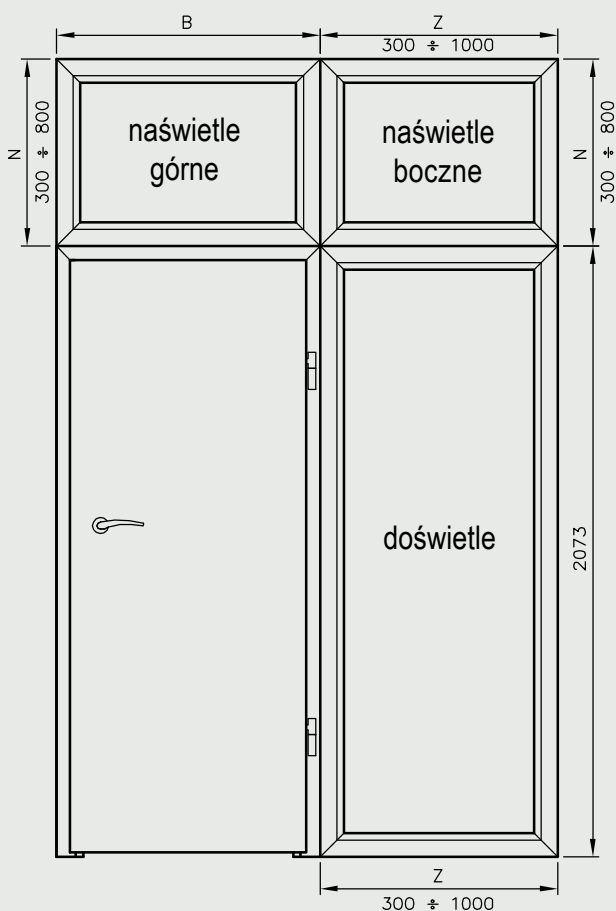

Naświetla / doświetla to nieotwieralne, przeszklone przegrody pomiędzy pomieszczeniami, które mogą stanowić niezależną konstrukcję lub uzupełnienie drzwi wewnętrzzłokalowych (oprócz drzwi szklanych) z ościeżnicą prostą. Naświetla / doświetla są produkowane i dostarczane w postaci kompletu elementów przeznaczonych do montażu. Komplet zawiera:

- dwie pionowe i dwie poziome belki główne
- komplet listew maskujących i montażowych
- komplet uszczeltek
- łączniki belek głównych

Naświetla / doświetla stosowane są w drzwiach wewnętrzzłokalowych z ościeżnicą stałą w dekorach DRE-Cell, folii 3D, folii Finish i laminacie CPL gr. 0,15-0,2 mm.

UWAGA: Oferowany produkt nie zawiera szyby, należy ją samodzielnie dokupić. Zalecamy stosowanie szyby hartowanej o grubości 4 mm. Montaż naświetli / doświetli należy wykonywać po zakończeniu „mokrych” prac budowlanych.