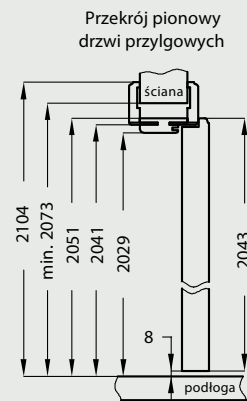

\* jeśli występuje trzeci zawias

D - wymagana szerokość otworu w murze

wymagana wysokość otworu w murze 2073 mm