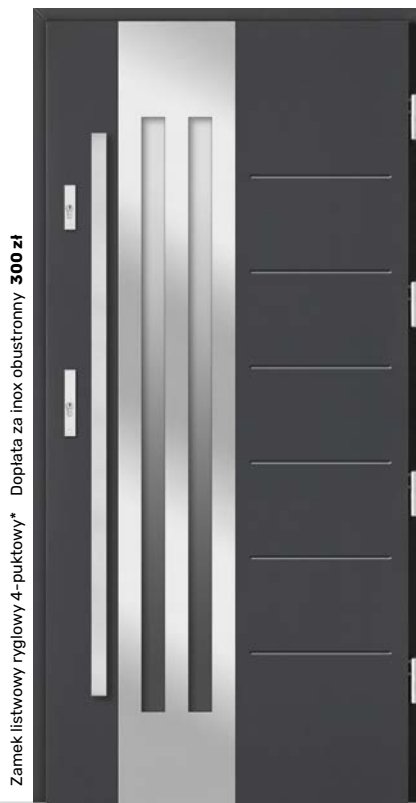

DB 350

Zamek listwowy ryglowy 4-punktowy* Dopłata za inox obustronny 300 zł