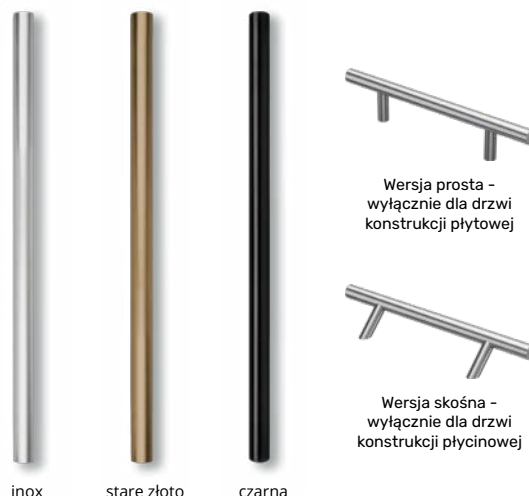

1 wkładka	2 wkładki
2 500 zł	2 900 zł

Antaba Medos Lisbon prostokątna

Wersja prosta -
wyłącznie dla drzwi
konstrukcji płytowej

Wersja skośna -
wyłącznie dla drzwi
konstrukcji płycinowej

Antaba Medos Paris okrągła

Dostępne długości
antab MEDOS

50 cm
80 cm
100 cm
120 cm
150 cm
170 cm

ZESTAWY DO ANTAB

Zestaw elektronik z zamkiem ryglowym

- Przycisk do antaby
- Zamek listwowy ryglowy 3-punktowy GU
- Elektrozaczepek
- Zasilacz
- Zwora