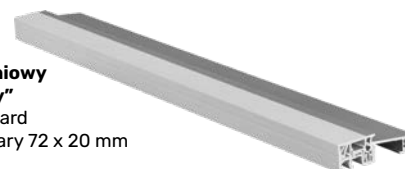

PROGI

1. **1 Alumiowy „ciepły”**
2. standard
   - Wymiary 72 x 20 mm