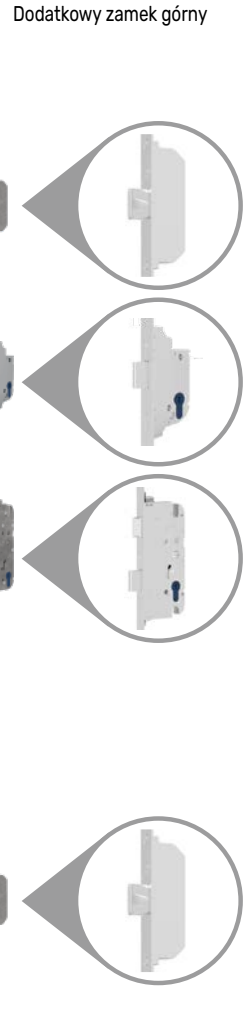

ZAMEK LISTWOWY RYGLOWY 4-PUNKTOWY

300 zł

- Zamek ryglowy 3-punktowy wzbogacony o dodatkowy zamek niezależny
- Dwie wkładki w systemie jednego klucza