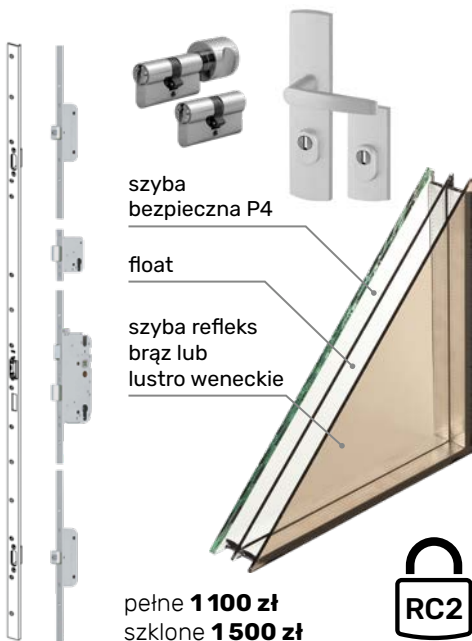

■ **PAKIET ANTYWŁAMANIOWY RC2**

- 4-punktowy zamek listwowy automat GU
- Listwa zaczepowa GU
- W drzwiach szklonych wkład szybowy antywłamaniowy w klasie P4
- Klamka firmy AXA Diva Flex bezpieczna
- Wkładki klasy C