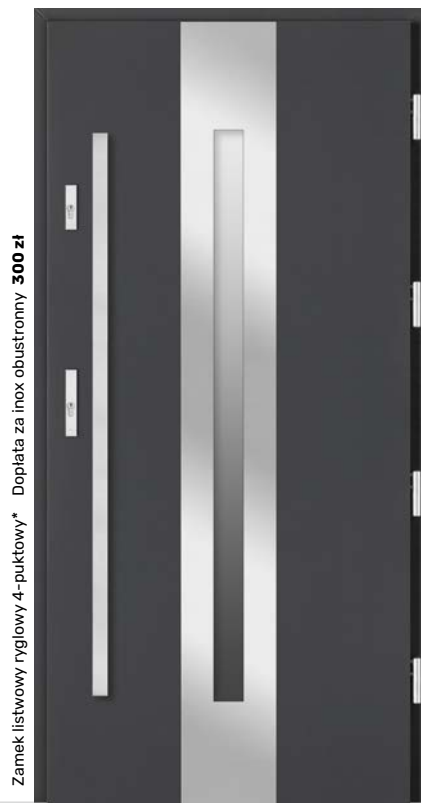

DB 331

Zamek listwowy ryglowy 4-punktowy* Dopłata za inox obustronny 300 zł