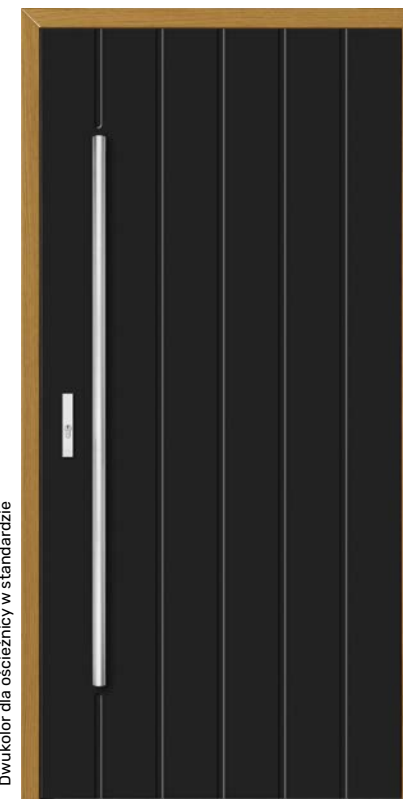

DB 221

Dwukolor dla ościeżnicy w standardzie

Cena drzwi standard od

Pełne

4 800 zł

Pełne

4 800 zł

Pełne

4 800 zł

Pełne

4 800 zł

Prezentowane modele

RAL 6012*

Brak

Antaba Medos Paris stare złoto 150 cm*

Ościeżnica bezprzylgowa*

RAL 6012*

Brak

Antaba Medos Paris czarna 150 cm*

Ościeżnica bezprzylgowa*

RAL 9005* i dąb natura*

Brak

Antaba Medos Paris inox 150 cm*

Ościeżnica bezprzylgowa*

RAL 9005* i dąb natura*

Brak

Antaba Medos Paris inox 150 cm*

Ościeżnica bezprzylgowa*