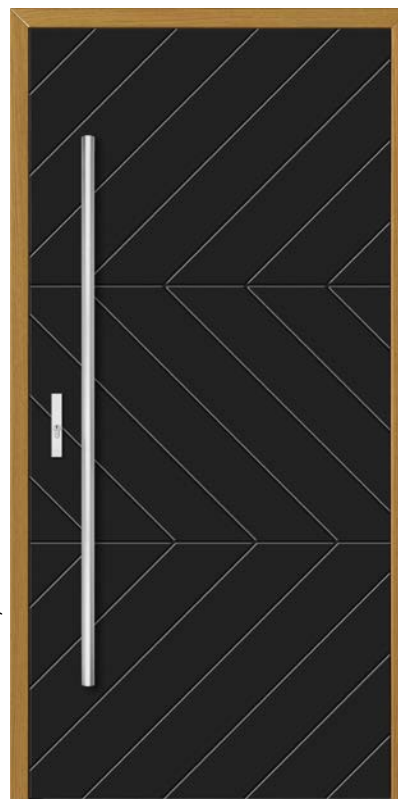

DB 217

Dwukolor dla ościeżnicy w standardzie