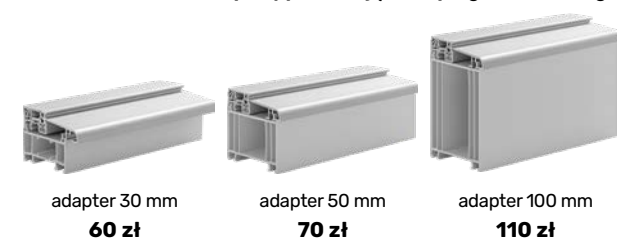

Adaptory poszerzające dla progu aluminiowego