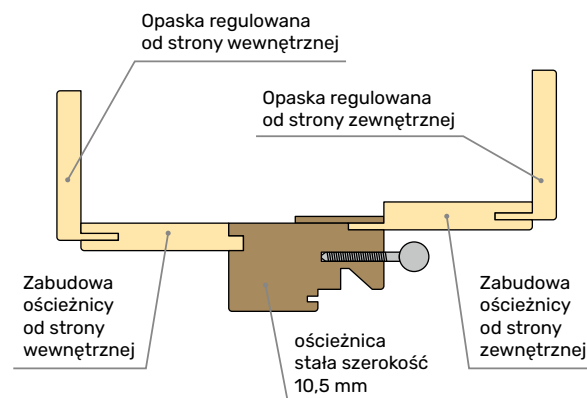

OPCJE DOSTAWEK I NAŚWIETLI

• Dostawka w imitacji skrzydła stała

Imitują wyglądem skrzydło, stanowią element stały

• Dostawka w imitacji skrzydła ruchoma

Imitują wyglądem skrzydło, jest możliwe ich otwarcie

• Naświetle górne w imitacji skrzydła

Imitują wyglądem skrzydło, stanowią element stały

• Dostawka w ościeżnicy nowoczesna

Główną część stanowi szkło, drewniana rama jest ograniczona do minimum

• Dostawka w ościeżnicy tradycyjna

Tylko dla konstrukcji płycinowej, drewniana rama od dołu i góry dostosowana do ramy skrzydła

• Dostawka w ościeżnicy tradycyjna z kasetonem

Tylko dla konstrukcji płycinowej, drewniana rama od dołu i góry dostosowana do ramy skrzydła z kasetonem

• Naświetle górne w ościeżnicy

Główną część stanowi szkło, drewniana rama jest ograniczona do minimum

SZKLENIE W DOSTAWKACH I NAŚWIETLU

• Jeżeli drzwi wybrane z innym szkłem w dostawce niż w skrzydle to jeśli droższe zastosowane w dostawce to dopłata stanowi różnicę przedstawionych cen między droższym a tańszym szkleniem (patrz tabela dopłat „Szklenie w dostawce dla drzwi pełnych”)

PRZYKŁAD: jeżeli skrzydło zamówione z lustrem weneckim, a dostawka z dyskretnym lustrzanym, to cena dostawki = 50% * cena skrzydła + 600 zł (za szkło dyskretne) - 250 zł (bo szkło weneckie w skrzydle)

• W przypadku zastosowania dodatkowych zdobień w dostawkach oraz naświetlu, które zwiększają ilość niezależnych pól szkła powyżej 4, liczona jest dopłata w wysokości 100 zł za każde pole powyżej 4. Zasada ta ma szczególnie zastosowanie przy szprosach ozdobnych.

PRZYKŁAD: w modelu DB106 ze strony 76 jedna dostawka ma 14 pól szkła, dodatkowa dopłata do jednej dostawki wynosi zatem 1 000 zł = (14-4) * 100 zł