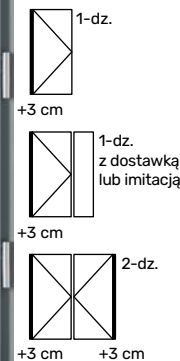

Cena drzwi standard od

Prezentowane modele