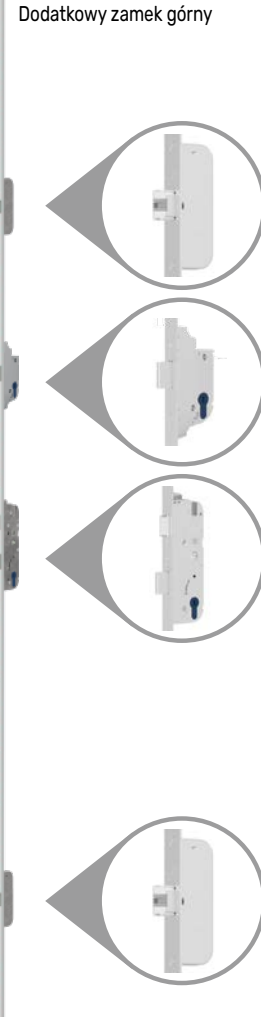

ZAMEK LISTWOWY AUTOMAT 4-PUNKTOWY

600 zł

- Zamek listwowy automat 3-punktowy wzbogacony o dodatkowy zamek niezależny
- Dwie wkładki w systemie jednego klucza