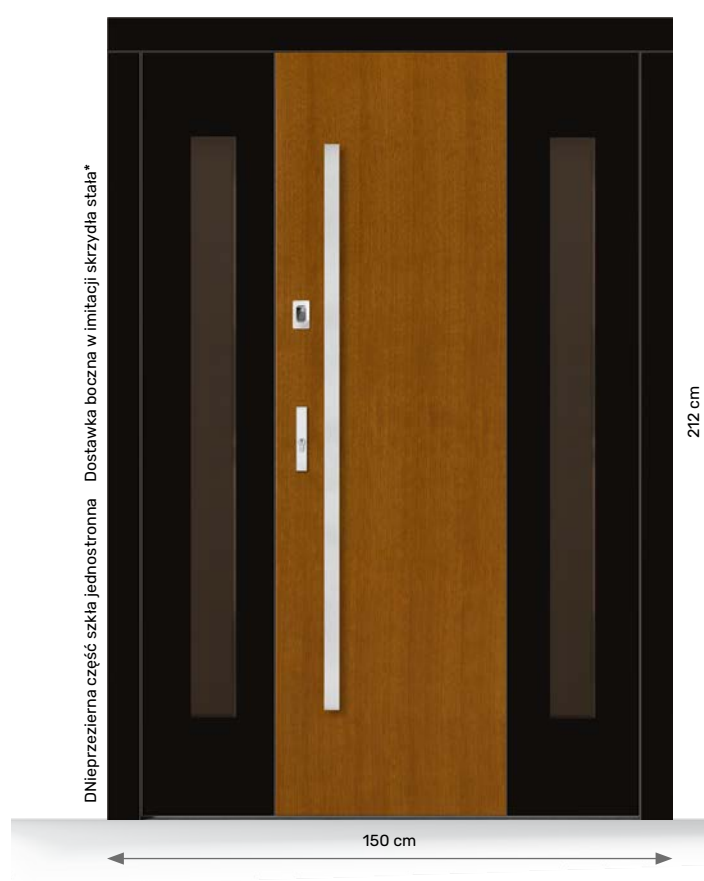

UNIKATOWA TECHNOLOGIA

OŚCIEŻNICA BEZPRZYLGOWA GLASS

Specjalnie dla Linii Prestige Glass ujarzmiliśmy szkło. Opracowaliśmy wyjątkową technologię umożliwiającą wykończenie zewnętrznej strony ościeżnicy szkłem dyskretnym. Drzwi z Ościeżnicą Bezprzylgową Glass perfekcyjnie wkomponują się w każdą elewację, a dzięki niej dom zyska nowoczesny i niepowtarzalny design.

Ościeżnica Bezprzylgowa Glass

- Dostępna w szkleniu dyskretnym grafit refleks, dyskretnym refleks lub dyskretnym lustrzanym
- Minimalna grubość ościeżnicy 12 cm
- Możliwość zwiększenia grubości dowolnej ze stron ościeżnicy
- Brak opcji naświetla górnego
- Zwiększenie szerokości górnej tafli szkła możliwe poprzez poszerzenie ościeżnicy
- Opcja dostępna wyłącznie dla drzwi otwieranych na zewnątrz

70 zł

za 1 cm poszerzenia za mb
+ dopłata za bezprzylgowość

OŚCIEŻNICA BEZPRZYGLOWA GLASS

Wymiary dla skrzydła „90” z dostawką w imitacji skrzydła stałą z symetrycznym szkleniem

DB 510

Model podstawowy	6 000 zł
Dostawka w imitacji	3 000 zł
Bezprzylgowość	2 400 zł
Ościeżnica Glass	1 602 zł

Cena drzwi 13 002 zł
+ antaba
+ czytnik linii papilarnych

OŚCIEŻNICA BEZPRZYGLOWA

Wymiary dla skrzydła „90” z dostawką w imitacji skrzydła stałą z symetrycznym szkleniem

DB 510