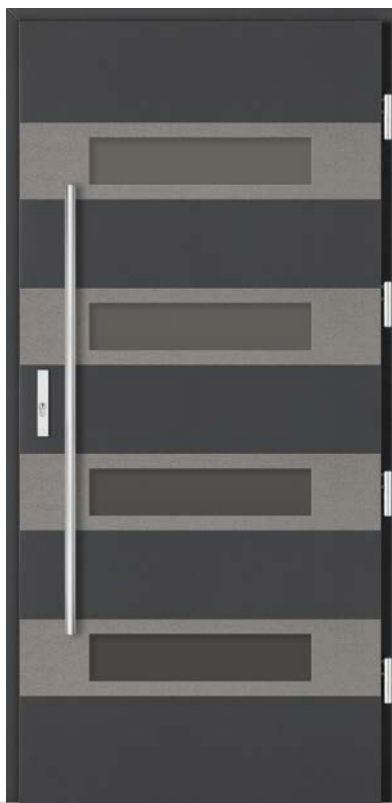

DB 411

Brąz refleks **5 500 zł**
Grafit ref. / Lustro wen. **5 600 zł**
Mleczne **6 000 zł**
Kamień jednostronny **+ 1 200 zł**

- RAL 7016 antracyt Szary piasek
- Grafit refleks
- Antaba Medos Paris inox 120 cm*
- Ościeżnica przylgowa

Pełne **4 800 zł**
Kamień jednostronny **+ 1 000 zł**

- RAL 7016 antracyt Szary piasek
- Brak
- Antaba Medos Paris inox 150 cm*
- Ościeżnica przylgowa

Pełne **4 800 zł**
Kamień jednostronny **+ 1 000 zł**

- RAL 7043* Szary piasek
- Brak
- Antaba Medos Lisbon czarna 170 cm*
- Ościeżnica bezprzylgowa*

Pełne **4 800 zł** **Cena drzwi standard od**
Kamień jednostronny **+ 2 000 zł** **Dopłata za kamień**
Prezentowane modele

- RAL 7043* Szary piasek
- Brak
- Antaba Medos Lisbon czarna 170 cm*
- Ościeżnica bezprzylgowa*