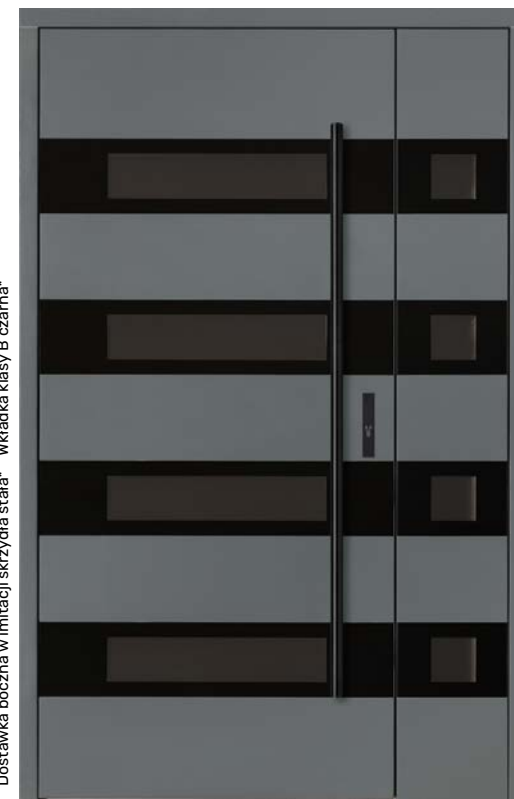

142 cm

Dyskretne

6 000 zł

Nieprzezierna część szkła jednostronna
Dostawka boczna w ościeżnicy nowoczesna* Wkładka klasy B czarna*

145 cm

Dyskretne

6 000 zł

Nieprzezierna część szkła jednostronna
Dostawka boczna w imitacji skrzydła stała* Wkładka klasy B czarna*