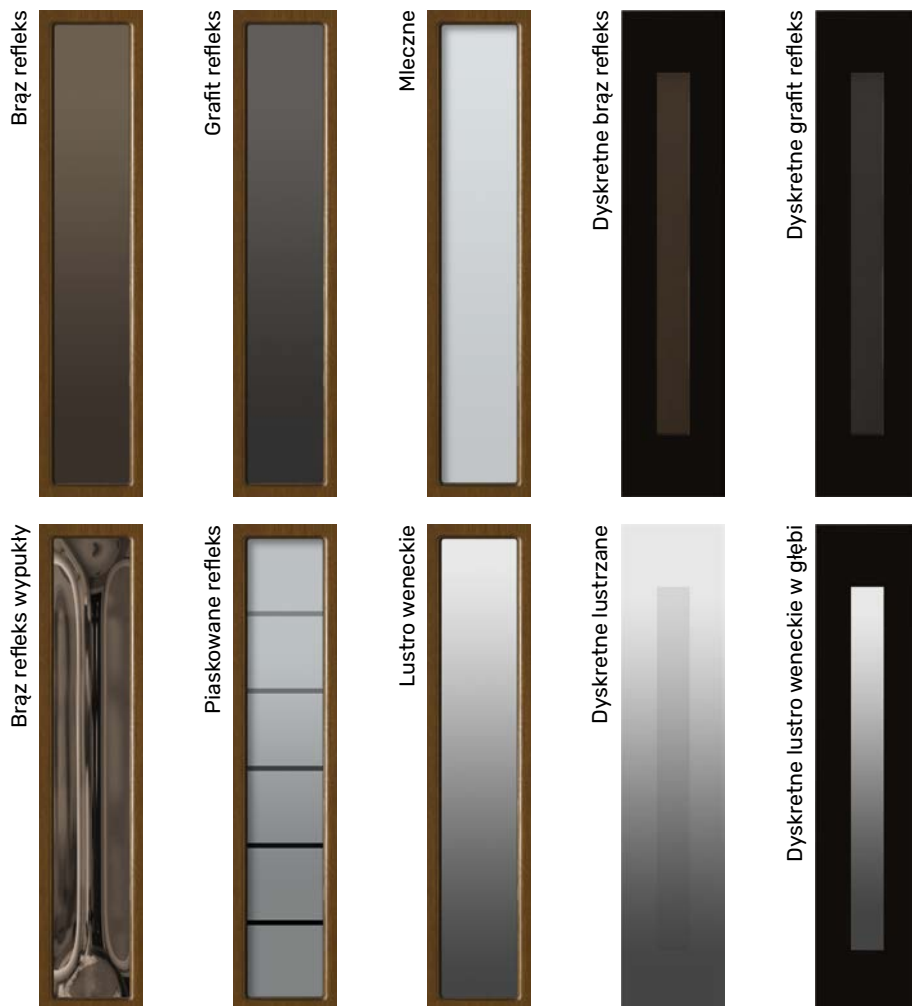

Niewielkie różnice kolorystyczne elementów płyciny**

Naturalne krzywizny soi

Różnice kolorystyczne łączeń**

Drewno to materiał naturalny wyróżniający się unikatową strukturą przez co każde tworzone przez naszych mistrzów produkcji drzwi są niepowtarzalne. Specyfika drewna i jego charakter tworzą jednak możliwość powstawania niewielkich różnic kolorystycznych oraz załamania symetrii soi. Najczęstsze sytuacje zobrazowano na zdjęciach powyżej. Przedstawione przypadki nie stanowią podstaw do reklamacji.

- Całkowicie przeierne: brąz refleks, grafit refleks, brąz refleks wypukły
- Częściowo przeierne: piaskowane refleks, lustro weneckie, dyskretne
- Nieprzeierne: szkło mleczne

■ WITRAŻE

Witraże idealnie sprawdzają się w projektach tradycyjnych, do elewacji utrzymanych w charakterze dworcowym czy pałacowym. Każdy z prezentowanych witraży tworzony jest na podstawie szkła bazowego, które nadaje mu finalny odcień i poświatę.