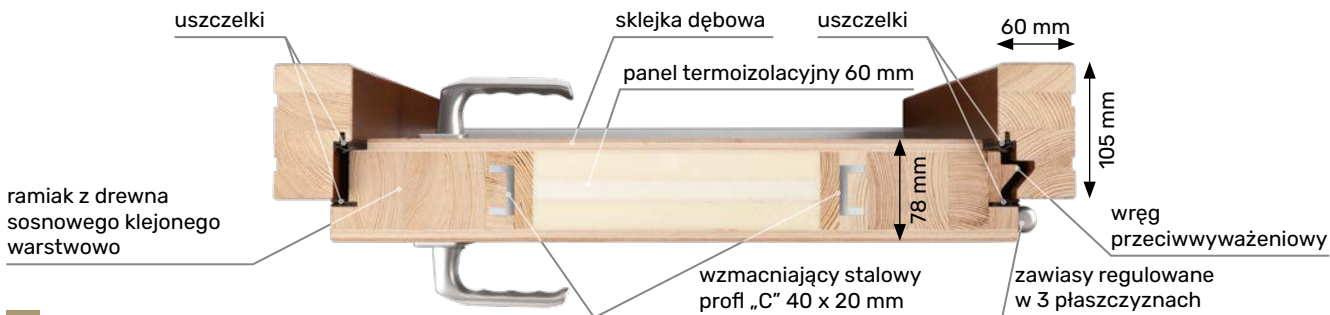

■ **SZKLENIE**

Pakiet **trzyszybowy** zespolony z możliwością użycia różnorodnych szyb w tym witraże, piaskowany refleks, brąz refleks, grafit refleks, brąz wypukły, szkło mleczne czy lustro weneckie.