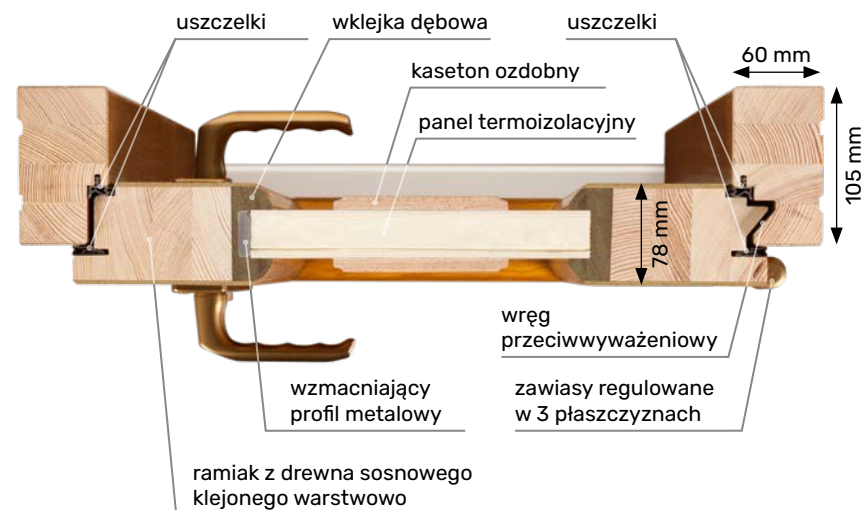

STANDARDOWY KOMPLET DRZWI

- Skrzydło
- Ościeżnica
- Próg aluminiowy „ciepły”
- Ryglowy zamek listwowy 3-punktowy GU
- Wkładka patentowa
- Klamka Medos Warszawa w trzech kolorach:

TECHNIKA WYKONANIA

Drzwi zewnętrzne Barański Premium wykonane są z drewna sosnowego, klejonego warstwowo i naprzemiennie. Wykończone **sklejką dębową wodoodporną**. Wypełnienie ramy stanowi termooizolacyjny panel dębowy o grubości **42 mm**.

SKRZYDŁO

- konstrukcja płytynowa
- drewno klejone warstwowo wykończone obłogiem dębowym o grubości 4 mm
- dodatkowy kaseton ozdobnym z obłogu dębowego o grubości 9 mm
- uszczelka
- pionowy ramiak wzmocniony stalowym profilem 40 x 8 mm
- wypełnienie ramy panelem termoizolacyjnym (płyta dwuwarstwowa z dwustronnymi naklejanymi aplikacjami ze sklejką dębowej, wodoodpornej i panelem szybowym)

OŚCIEŻNICA

- drewno klejone warstwowo o wymiarach 105 mm x 60 mm
- próg ościeżnicy aluminiowy z wkładką termiczną (tzw. ciepły)
- uszczelka
- ościeżnica przylgowa

LAKIEROWANIE

- system czteropowłokowy
- impregnacja w osobnym procesie
- trzykrotne malowanie metodą hydrodynamiczną farbami transparentnymi (lazarami w 13 kolorach lub kolorami z palety RAL)

SZKLENIE

Pakiet **trzyszybowy** zespolony z możliwością użycia różnorodnych szyb w tym: witraże, piaskowany refleks, brąz refleks, grafit refleks, brąz wypukły, szkło mleczne czy lustro weneckie.

KONSTRUKCJA DRZWI