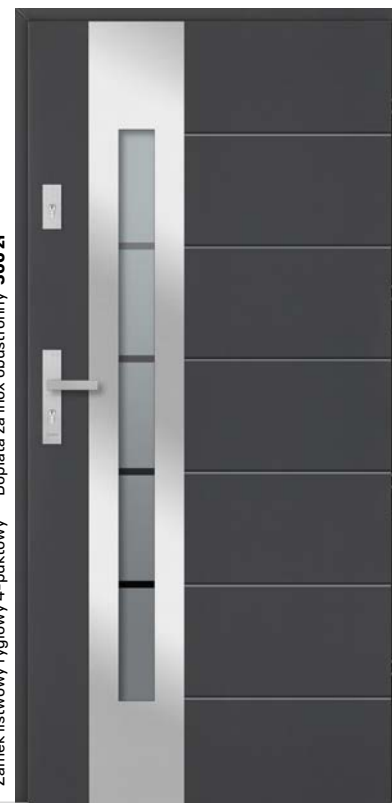

Zamek listwowy ryglowy 4-punktowy* Dopłata za inox obustronny 300 zł

Zamek listwowy ryglowy 4-punktowy* Dopłata za inox obustronny 200 zł

Brąz refleks **5 600 zł**
Grafit ref. / Lustro wen. **5 700 zł**
Mleczne **5 900 zł**