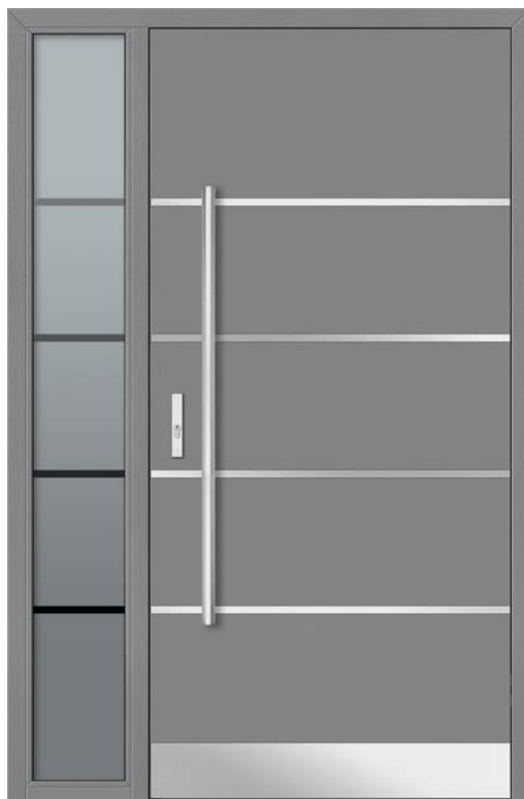

Antaba Medos Lisbon inox 150 cm*
Zamek listwowy ryglowy 4-punktowy*

Ościeżnica przylgowa

Dodatki*: dostawka boczna w imitacji skrzydła stała

DB 366

DB 360

DB 364

Dopłata za inox obustronny **200 zł**
Kopniak inox, jednostronny* Dostawka boczna w ościeżnicy nowoczesna*