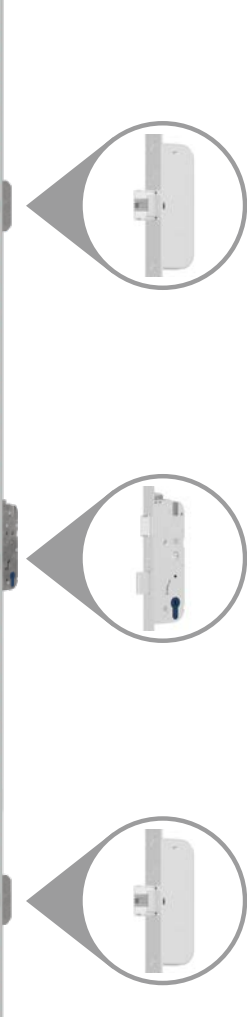

ZAMEK LISTWOWY AUTOMAT 3-PUNKTOWY

400 zł

- Uruchamiane automatycznie, zamknięcie powoduje natychmiastowe wysunięcie dwóch zapadkorygli
- Jedna wkładka główna