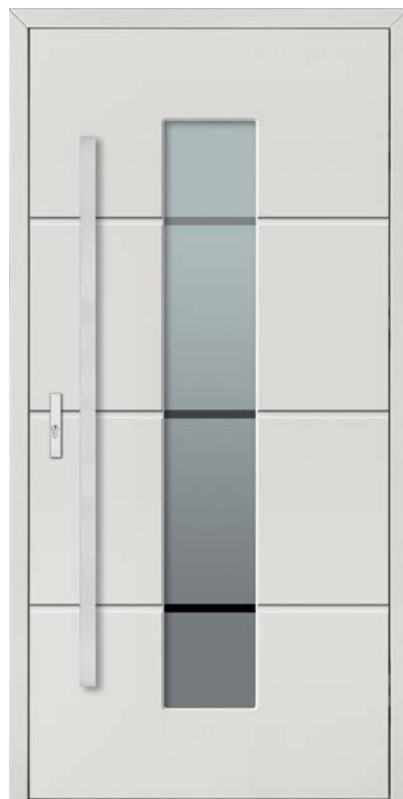

DB 206a

Pełne **4 800 zł**

DB 205a

Brąz refleks **5 200 zł**
Grafit ref. / Lustro wen. **5 300 zł**
Mleczne / Piaskowane ref. **5 500 zł**

DB 273

Brąz refleks **5 400 zł**
Grafit ref. / Lustro wen. **5 500 zł**
Mleczne **5 700 zł**