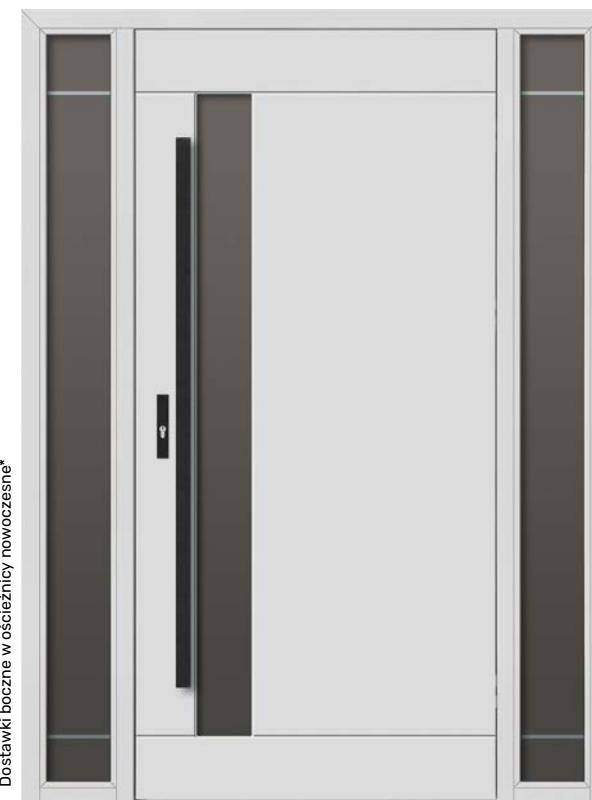

DB 291

Dostawki boczne w ościeżnicy nowoczesne*

160 cm

Cena drzwi standard od

Pełne

4 800 zł

Brąz refleks

5 200 zł

Grafit ref. / Lustro wen.

5 300 zł

Mleczne

5 500 zł

Brąz refleks

5 200 zł

Grafit ref. / Lustro wen.

5 300 zł

Mleczne / Piaskowane ref.

5 500 zł

Prezentowane modele

- RAL 7016 antracyt
- Grafit refleks + piaskowane paski w dostawce*
- Antaba Medos Lisbon czarna 120 cm*
- Ościeżnica bezprzylgowa*

- RAL 7016 antracyt
- Grafit refleks + piaskowane paski w dostawce*
- Antaba Medos Lisbon czarna 170 cm*
- Ościeżnica bezprzylgowa*

- RAL 9016 biały
- Grafit refleks + piaskowane paski w dostawkach*
- Antaba Medos Lisbon czarna 150 cm*
- Ościeżnica bezprzylgowa*