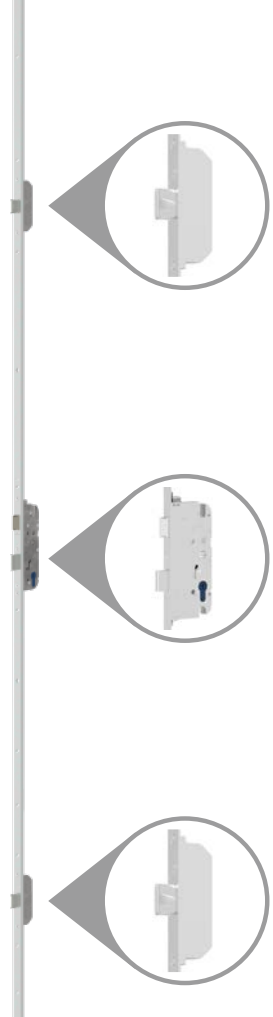

INTELIĞENTNA KONTROLA DOSTĘPU

Zestaw kontroli dostępu jest idealnym rozwiązaniem dla domów prywatnych oraz firm. Umożliwia dostęp do budynku jedynie osobom upoważnionym. Czytniki są odporne na warunki atmosferyczne. W zestawie możliwe są 2 czytniki do wyboru:

Czytnik linii papilarnych

- Możliwość zaprogramowania do 150 palców użytkowników
- Wodoodporny
- Od 40°C do + 80°C

5 600 zł

+ koszt wybranej antaby

Czytnik linii papilarnych dLine

- Możliwość zaprogramowania dla 20 użytkowników
- Dwa tryby sterowania ze smartfonu lub tabletu:
  - CPMFORT (internet)
  - LOCAL (bluetooth)
- Dostępność w dwóch kolorach: czarny oraz stal nierdzewna INOX
- Wodoodporny

6 200 zł

+ koszt wybranej antaby

Wielofunkcyjna kontrola dostępu UNILOCK

STANDARD

- Dotykowy czytnik linii papilarnych (100 odcisków palców użytkowników)
- Klawiatura kodowa (150 kodów)
- Czytnik zbliżeniowy RFID (200 transponderów)
- Bluetooth

5 900 zł

+ koszt wybranej antaby

W OPCJI „Gate Way”

Dodatkowe sterowanie smartfonem Wi-Fi

+ 600 zł

Zestaw zawiera:

- Wybrany czytnik
- Zamek listwowy elektromotoryczny 5-punktowy ADR z silnikiem !!!
- Elektroniczny przepust kablowy Secure Connect z zasilaczem

ZAMEK LISTWOWY RYGLOWY 3-PUNKTOWY

STANDARD

- Masywne rygle odporne na przepitowanie
- Uruchamiane kluczem
- Jedna wkładka główna