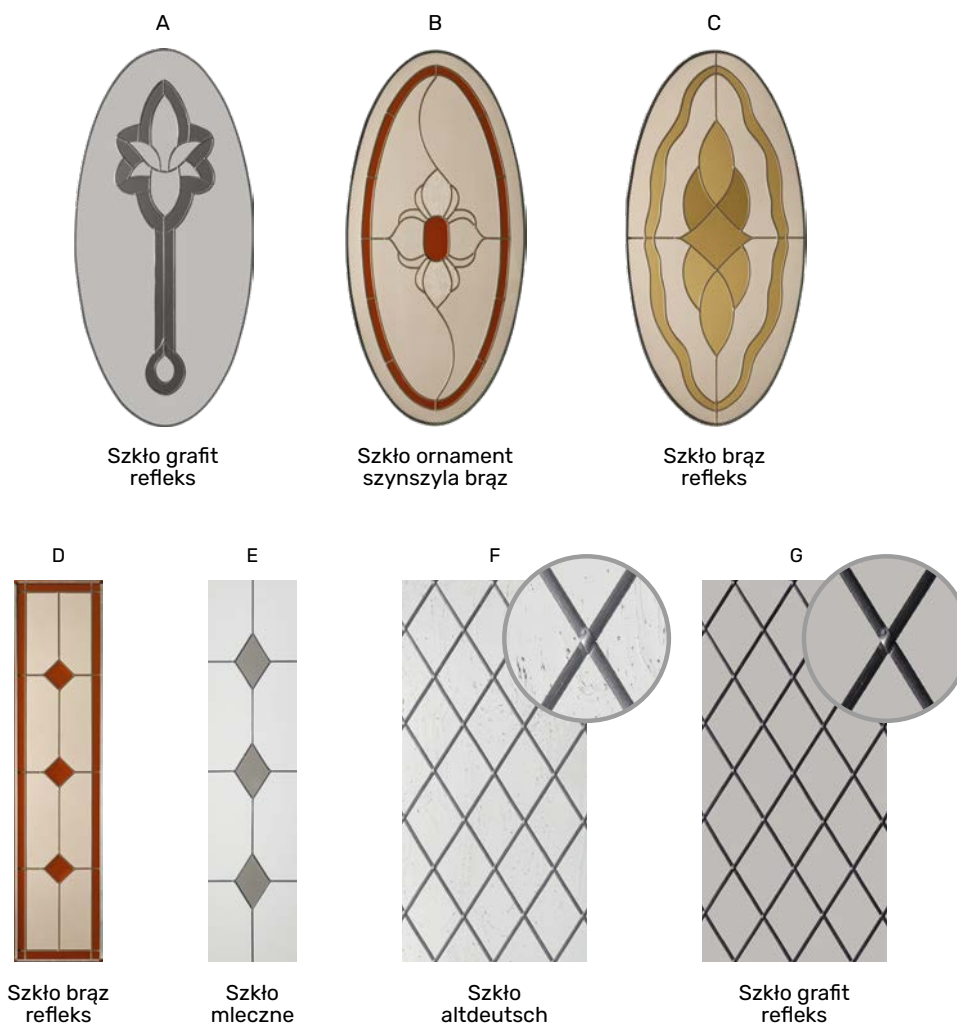

- Całkowicie przeierne: brąz refleks, grafit refleks, brąz refleks wypukły
- Częściowo przeierne: piaskowane refleks, lustro weneckie, dyskretne
- Nieprzeierne: szkło mleczne

■ WITRAŻE

Witraże idealnie sprawdzają się w projektach tradycyjnych, do elewacji utrzymanych w charakterze dworcowym czy pałacowym. Każdy z prezentowanych witraży tworzony jest na podstawie szkła bazowego, które nadaje mu finalny odcień i poświatę.