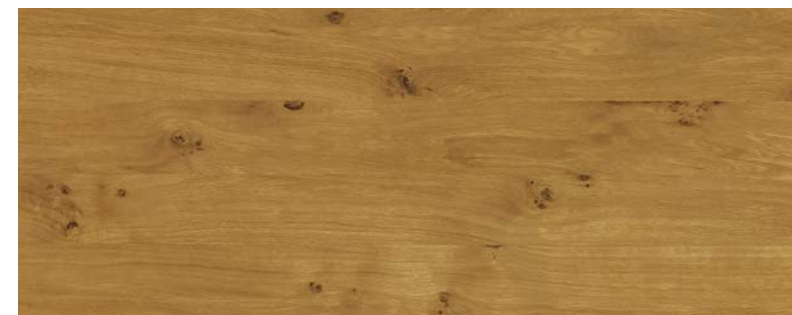

■ WYKOŃCZENIE

Dąb prosty standard

Dąb flader dopłata **900 zł** - tylko dla drzwi płytowych

Dąb sękaty dopłata **1 200 zł** - tylko dla drzwi płytowych

■ SPECYFIKA NATURY DREWNA

Niewielkie różnice kolorów między skrzydłem a ościeżnicą