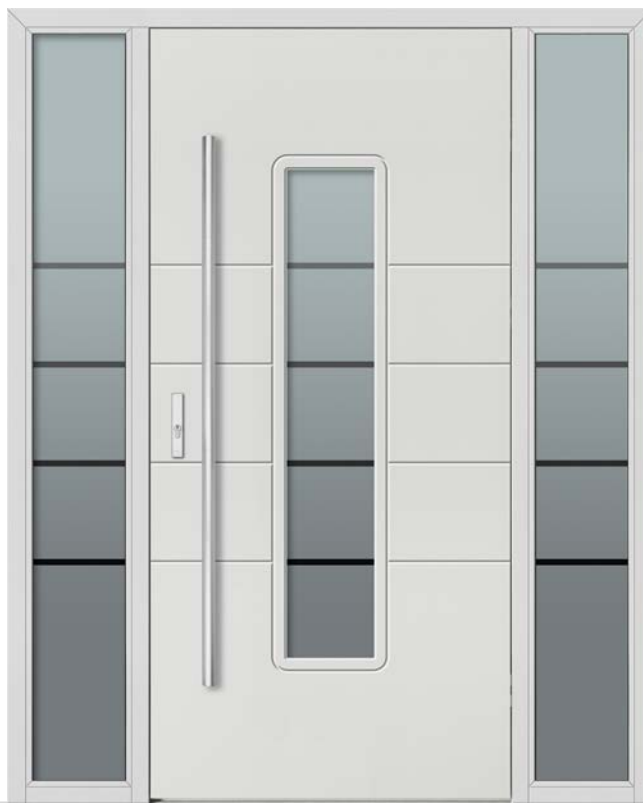

180 cm

Brąz refleks 5 200 zł
Grafit ref. / Lustro wen. 5 300 zł
Mleczne / Piaskowane ref. 5 500 zł

Dostawka boczna w imitacji skrzydła stała*

140 cm

Brąz refleks 5 200 zł
Grafit ref. / Lustro wen. 5 300 zł
Mleczne 5 500 zł