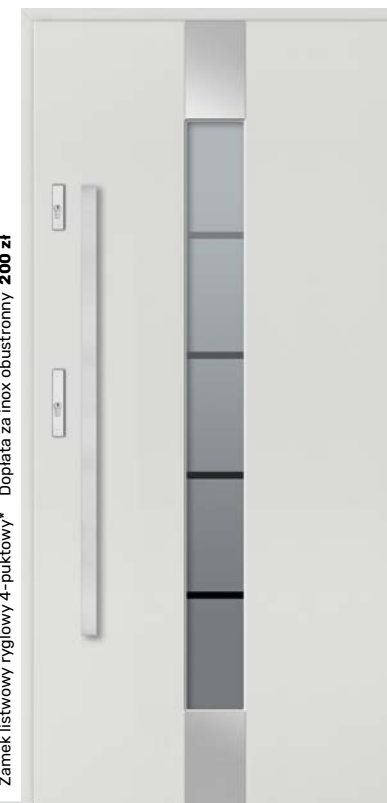

DB 359

Zamek listwowy ryglowy 4-punktowy* Dopłata za inox obustronny 200 zł

Cena drzwi standard od

Brąz refleks	5 400 zł
Grafit ref. / Lustro wen.	5 500 zł
Mleczne	5 700 zł

Brąz refleks	5 400 zł
Grafit ref. / Lustro wen.	5 500 zł
Mleczne	5 700 zł

Brąz refleks	5 400 zł
Grafit ref. / Lustro wen.	5 500 zł
Mleczne / Piaskowane ref.	5 700 zł

Brąz refleks	5 400 zł
Grafit ref. / Lustro wen.	5 500 zł
Mleczne / Piaskowane ref.	5 700 zł

Prezentowane modele

- Brunat
- Lustro weneckie
- Klamka Medos Warszawa inox
- Ościeżnica przylgowa

- Brunat
- Lustro weneckie
- Antaba Medos Lisbon 120 inox*
- Ościeżnica przylgowa

- RAL 9016 biały
- Piaskowane refleks
- Antaba Medos Lisbon 120 inox*
- Ościeżnica przylgowa

- RAL 9016 biały
- Piaskowane refleks
- Antaba Medos Lisbon 120 inox*
- Ościeżnica przylgowa