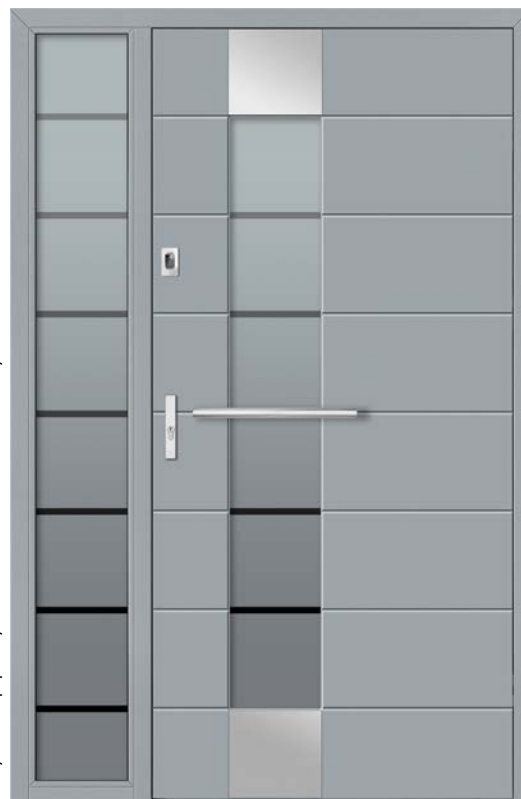

DB 360

Dopłata za inox obustronny **200 zł**
Czytnik linii papilarnych* Dostawka boczna w ościeżnicy nowoczesna*