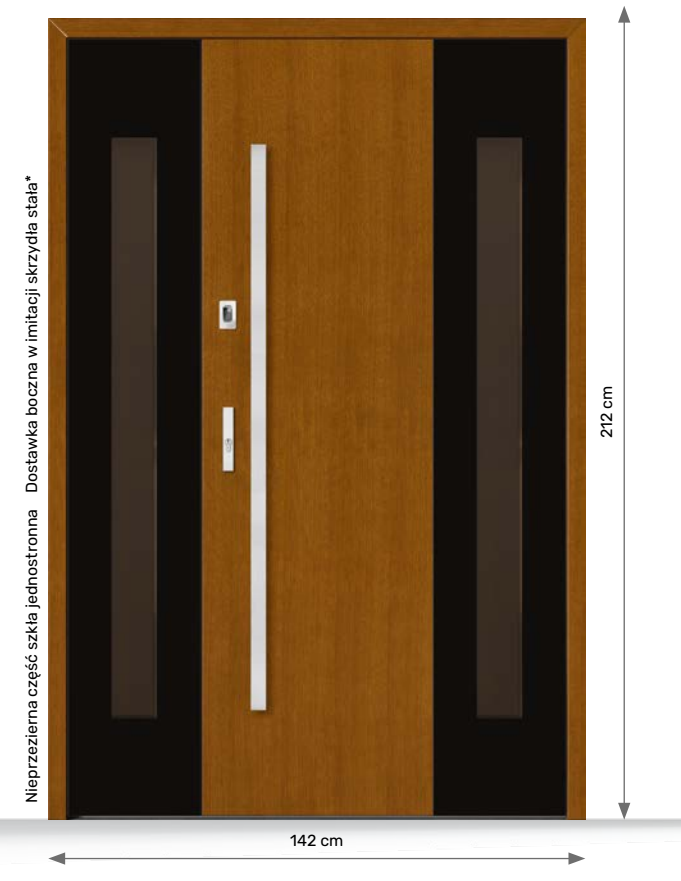

70 zł

za 1 cm poszerzenia za mb
+ dopłata za bezprzylgowość

OŚCIEŻNICA BEZPRZYGLOWA GLASS

Wymiary dla skrzydła „90” z dostawką w imitacji skrzydła stałą z symetrycznym szkleniem

DB 510

Model podstawowy	6 000 zł
Dostawka w imitacji	3 000 zł
Bezprzylgowość	2 400 zł
Ościeżnica Glass	1 602 zł

Cena drzwi 13 002 zł
+ antaba
+ czytnik linii papilarnych

OŚCIEŻNICA BEZPRZYGLOWA

Wymiary dla skrzydła „90” z dostawką w imitacji skrzydła stałą z symetrycznym szkleniem

DB 510

Model podstawowy	6 000 zł
Dostawka w imitacji	3 000 zł
Bezprzylgowość	2 400 zł