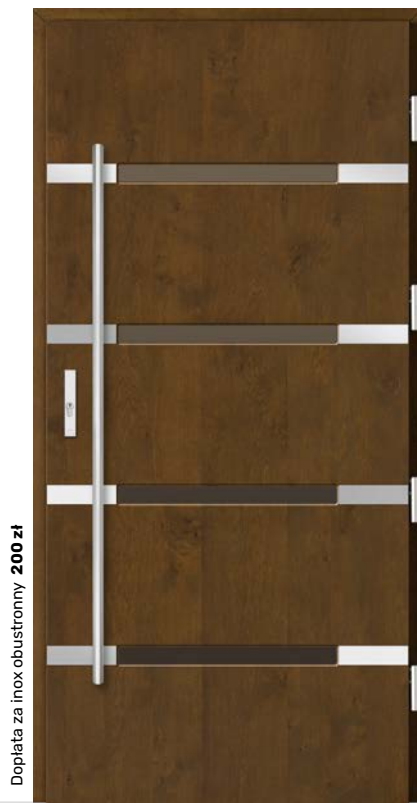

DB 329

Dopłata za inox obustronny 200 zł