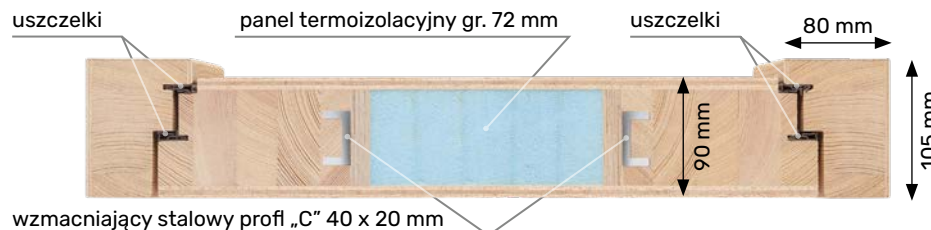

90

THERMO WOOD
BEZPRZYLGOWE

mm

Grubość skrzydła	90 mm
Panel izolacyjny	72 mm
Ościeżnica	bezprzylgowa
Panel szybowy	trzyszybowy
Przenikalność cieplna	0,7 W/m²K
Dopłata	2 400 / 2 800 zł
Linie designu	Simple Simple Inox Prestige Glass Prestige Kamień Maverick

DRZWI
PASYWNE

WYMIARY DRZWI JEDNOSKRZYDŁOWYCH (po zewnętrznej stronie ościeżnicy)

Standard

- Szerokość do **106 cm**
- Wysokość do **214 cm**

MAX Technologiczny

- Szerokość do **134 cm**
- Wysokość do **252 cm**

DRZWI
WYSOKIE

STANDARDOWY KOMPLET DRZWI

- Skrzydło
- Ościeżnica
- Próg aluminiowy „ciepły”
- Ryglowy zamek listwowy 3-punktowy GU
- Wkładka patentowa
- Klamka Medos Warszawa w trzech kolorach:

stare złoto

inox

czarna

TECHNIKA WYKONANIA

Drzwi 90 Thermo Wood bezprzylgowe wykonane są z drewna sosnowego, klejonego warstwowo i naprzemiennie. Wypełnienie ramy stanowi termoizolacyjny panel o grubości **72 mm** obłożony dwiema sklejkami dębowymi wodoodpornymi. Przenikalność cieplna dla drzwi szklonych wynosi **0,7 W/m²K**. Drzwi **licowane od strony otwierania**.

SKRZYDŁO

- konstrukcja płytowa
- drewno klejone warstwowo, obłożone dwiema sklejkami dębowymi o grubości 9 mm każda
- pionowy ramiak wzmocniony stalowym profilem „C” o wymiarach 40 x 20 mm
- wypełnienie ramy stanowi termoizolacyjny panel o grubości 72 mm

OŚCIEŻNICA

- drewno klejone warstwowo o wymiarach 105 mm x 80 mm
- próg ościeżnicy aluminiowy z wkładką termiczną (tzw. ciepły)
- uszczelka
- ościeżnica bezprzylgowa
- system zawiasów ukrytych Simonswerk – 3 zawiasy dla drzwi do wysokości 220 cm lub 4 zawiasy dla drzwi wyższych

LAKIEROWANIE

- system czteropowłokowy
- impregnacja w osobnym procesie
- trzykrotne malowanie metodą hydrodynamiczną farbami transparentnymi (lazarami w 13 kolorach lub kolorami z palety RAL)

SZKLENIE