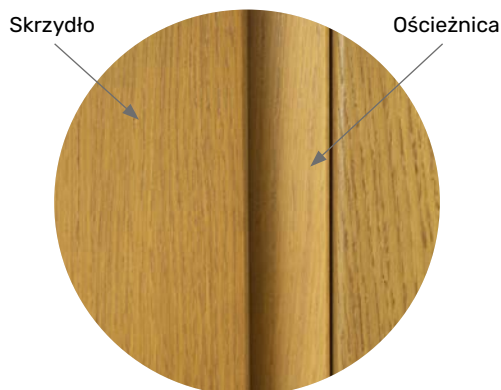

■ WYKOŃCZENIE

Dąb prosty standard

Dąb flader dopłata **900 zł** - tylko dla drzwi płytowych

Dąb sękaty dopłata **1 200 zł** - tylko dla drzwi płytowych

■ SPECYFIKA NATURY DREWNA

Niewielkie różnice kolorów między skrzydłem a ościeżnicą