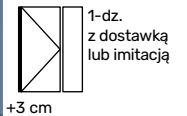

Cena drzwi standard: od **5 800 zł**

DB 151

Zamek listwowy ryglowy 4-punktowy*

DB 152

Zamek listwowy ryglowy 4-punktowy*

DB 153

DB 154

Dla modelu drzwi DB 154 w poniższych opcjach zwiększona jest grubość belki ościeżnicy od strony zawias o 3 cm