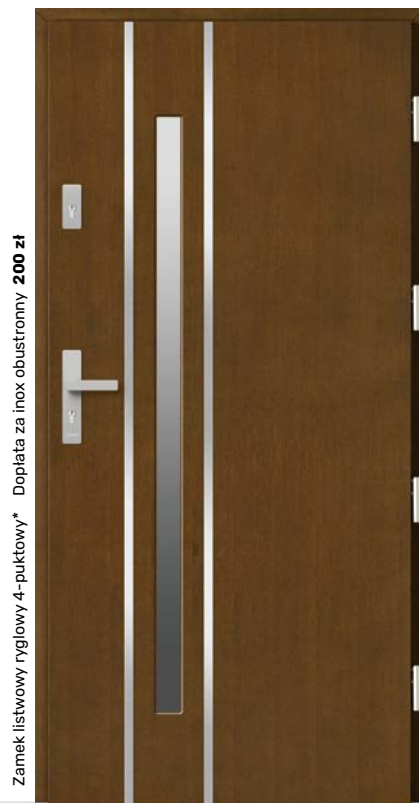

DB 326

Zamek listwowy ryglowy 4-punktowy* Dopłata za inox obustronny 200 zł