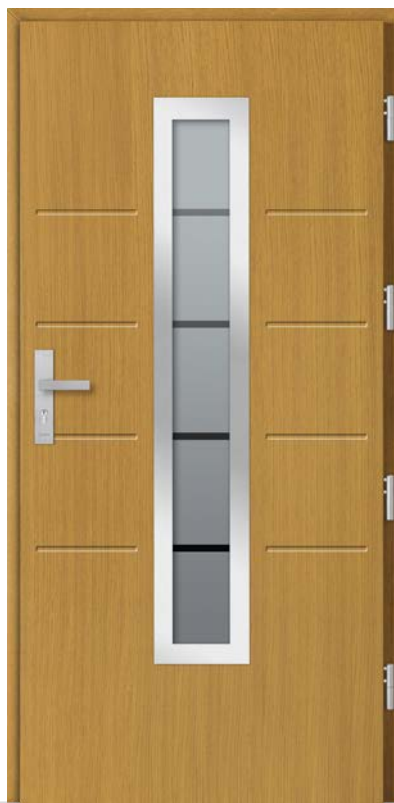

DB 325a

Dopłata za inox obustronny, 200 zł